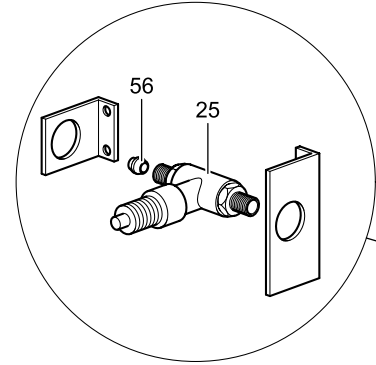

"A"

G100IT9

DOMINA

TAV. 938

G100IT9

TAVOLA	POS.	CODICE	ITALIANO	FRANCESE	INGLESE	TEDESCO
DOMINA TAV. 938	(1)	GACP800065	AS. PILOTA	VEILLEUSE	PILOT	PILOTBRENNER
DOMINA TAV. 938	2	PACP800212	TU.PILOTA BRUC.	TUBE VEILLEUSE	PILOT PIPE	PILOTBRENNERROHR
DOMINA TAV. 938	(3)	RTCP800019	RUB.V.	ROBINET	TAP	HAHN
DOMINA TAV. 938	4	RTCP800021	CALOTTA RUB.D.20	ECROU POUR ROBINET D.20	NUT FOR TAP D.20	MUTTER FÜR SCHLAUCH D.20
DOMINA TAV. 938	5	RTCP800020	BICONO RUB.D.20	BICONE D.20	DOUBLE CONE D.20	DOPPELKONUS D.20
DOMINA TAV. 938	6	RTCP800023	BICONO RUB.D.16	BICONE D.16	DOUBLE CONE D.16	DOPPELKONUS D.16
DOMINA TAV. 938	7	RTCP800022	CALOTTA RUB.D.16	ECROU POUR ROBINET D.16	NUT FOR TAP D.16	MUTTER FÜR SCHLAUCH D.16
DOMINA TAV. 938	(8)	RTCP800067	TERMOSTATO LIMIT	THERMOSTAT LIMIT	LIMIT THERMOSTAT	THERMOSTAT LIMIT
DOMINA TAV. 938	9	RTCP800073	RACCORDO INT.T/C.RUB.V.	RACCORD THERMOCOUPLE	THERMOCOUPLE FITTING	ANSCHLUBSTÜCK
DOMINA TAV. 938	(10)	RTCU700374	T/COPIA	THERMOCOUPLE	THERMOCOUPLE	THERMOELEMENT
DOMINA TAV. 938	11	RTCU800335	BRUC.CENT.	BRÛLEUR CENTRALE	CENTRAL BURNER	MITTLERER BRENNER
DOMINA TAV. 938	(12)	RTCU900010	CAND.ROT.	BOUGIE OXIDE RONDE	ROUND SPARK	ZÜNDKERZE
DOMINA TAV. 938	13	RTCU900018	BICONO D.6	BICONE D.6	DOUBLE CONE D.6	DOPPELKONUS D.6
DOMINA TAV. 938	14	RTCU800339	CALOTTA D.6	ECROU D.6	NUT D.6	MUTTER D.6
DOMINA TAV. 938	15	RTCU900215	RACCORDO CAND.PIL.ST.	RACCORD POUR BOUGIE VEILLEUSE	FITTING FOR PILOT SPARK PLUG	ANSCHLUSSTÜCK
DOMINA TAV. 938	16	160452	AS.RAMPA	RAMPE	RAMP	RAMPE
DOMINA TAV. 938	(17)	165927+164581	MANOP.RUB.V.+ANELLO	POIGNÉE ROBINET+ANNEAU	TAP KNOB+RING	HAHNKUGELGRIFF+RING
DOMINA TAV. 938	18	163274	TUBO ALIMENTAZIONE BRUCIATORE	TUBE ALIMENTATION BRULEUR	BURNER FEEDING PIPE	BRENNERVERSORGUNGSRÖHR
DOMINA TAV. 938	(19)	RTCU700020	ACC.PIEZO+DADO	ALLUMAGE PIEZO + ECROU	PIEZO IGNITION + NUT	PIEZOELEKTRISCHER ANZÜNDER + MUTTER
DOMINA TAV. 938	20	RTBF900013	CERN.P.A.	CHARNIÈRE PORTE	DOOR HINGE	TÜRANGEL
DOMINA TAV. 938	21	RTCU600075	RUB.CAR.ACQ.	WATER TAP	ROBINET DE L'EAU	WASSERHAHN
DOMINA TAV. 938	22	RTCP800024	EROGATORE ACQUA	DISTRIBUETUR DE L'EAU	WATER DISTRIBUTOR	WASSERVERSORGER
DOMINA TAV. 938	23	RTCP800026	MOLLA CERNIERA	RESSORT DE LA CHARNIÈRE	HINGE SPRING	MANOMETER
DOMINA TAV. 938	24	RTCP800064	VALV.SIC.	SOUPAPE DE SÛRETÉ	SAFETY VALVE	SICHERHEITSVENTIL
DOMINA TAV. 938	25	RTCP700003	RUB.CAR.ACQ.	ROBINET DE L'EAU	WATER TAP	WASSERHAHN
DOMINA TAV. 938	26	RTCP800163	TU.FLES+G.AL.RUB.LIV.	TUYAU	PIPE FLEXIBLE	ROHR FLEXIBEL
DOMINA TAV. 938	27	RTCP800065	RUB.LIVELLO	ROBINET NIVEAU	LEVEL COCK	PEGELHAHN
DOMINA TAV. 938	28	RTCP900004	RUB.SCA.	ROBINET DE DECHARGE DE L'EAU	WATER DISCHARGE TAP	ABLASSHAHN
DOMINA TAV. 938	29	RTCP900018	BORCHIA	CLOU	BOSS	AUFLAGE
DOMINA TAV. 938	30	161827	TERMOMET.D.52/250	THERMOMETRE	THERMOMETER	THERMOMETER
DOMINA TAV. 938	31	160028	SQ.FIS.CRUSCOTTO	ÉGUERRE DE FIXAGE DU PANNEAU DE CONTRÔLE	BRACKET TO FIX THE CONTROL PANEL	STEUERTAFELBEFESTIGUNGSWINKEL
DOMINA TAV. 938	32	160270	MANIGLIA NICH.SAT.	POIGNÉE	COVER	HANDGRIFF
DOMINA TAV. 938	33	168441	GRIGLIA CAM. NERA/LUC/RAAF	GRILLE DE PLAQUE	WORK PLANE GRATE	PLATTENROST
DOMINA TAV. 938	34	160431	C/PORTA	CONTRE PORTE	COUNTER DOOR	GEGENTÜR
DOMINA TAV. 938	35	160432	PORTA	PORTE	DOOR	TÜR
DOMINA TAV. 938	36	160433	FIANCO DX	CÔTÉ DROITE	RIGHT SIDE	RECHTE SEITE
DOMINA TAV. 938	37	160434	FIANCO SX	CÔTÉ GAUCHE	LEFT SIDE	LINKE SEITE
DOMINA TAV. 938	38	160456	AS.CRUSCOTTO	PANNEAU DE CONTRÔLE	CONTROL PANEL	STIRNBRETT
DOMINA TAV. 938	(39)	165925+164580	MAN.RUB.CAR.ACQ.+ANELLO ACQUA FREDDA	POIGNÉE ROBINET EAU+ANNEAU	WATER TAP KNOB+RING	HAHNKUGELGRIFF+RING
DOMINA TAV. 938		165925+164586	MAN.RUB.CAR.ACQ.+ANELLO ACQUA CALDA	POIGNÉE ROBINET EAU+ANNEAU	WATER TAP KNOB+RING	HAHNKUGELGRIFF+RING
DOMINA TAV. 938	40	163272	AS.PENTOLA	RÉCIPIENT	BOWL	TOPFBEHÄLTER
DOMINA TAV. 938	41	160676	MANIGLIA COPERCHIO	POIGNÉE DU COUVERCLE	COVER HANDLE	TOPFDECKEL
DOMINA TAV. 938	42	160927	NIPLES	NIPLES	NIPLES	NIPPEL
DOMINA TAV. 938	43	RTCU700324	PIEDINO	PIED	FOOT	FUSS
DOMINA TAV. 938	44	160975	FACCIATA EST.	DEVANTURE EATERNE	EXTERNAL FACE	
DOMINA TAV. 938	45	160949	FONDO CAMINO	FOND	BOTTOM	UNTERE EBENE
DOMINA TAV. 938	46	PACP800010	TU.FLES+G. AL.RUB.IMB.	TUYAU	PIPE FLEXIBLE	ROHR FLEXIBEL
DOMINA TAV. 938	47	VEDI MANUALE UGELLI	INIETTORE PILOTA			
DOMINA TAV. 938	48	RTCP800165	CABLAGGIO	CABLAGE	WIRING HARNESS	VERKABELUNG
DOMINA TAV. 938	49	RTCP900063	MANOMETRO	MANOMÈTRE	MANOMETER	SICHERHEITSVENTIL
DOMINA TAV. 938	(50)	RTBF700038	CAVO ACC.	CABLE D'ALLUMAGE	LIGHTING CABLE	ZÜNDKABEL
DOMINA TAV. 938	51	RTCP800131	PROLUNGA T/C.	PILOT SPARK PLUG CONNECTOR	PROLONGE THERMOCOUPLE	THERMOELEMENT GASVENTIL
DOMINA TAV. 938	52	160932	CERNIERA COMPLETA	CHARNIÈRE COMPLÈTE	COPELETE HINGE	TÜRANGEL