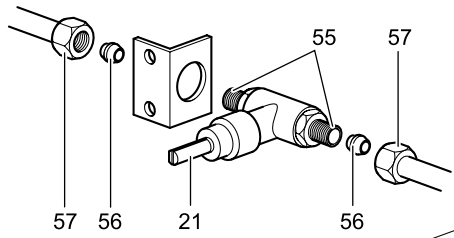

"A"

G100IT9

DOMINA

TAV. 938

G100IT9

TAVOLA	POS.	CODICE	ITALIANO	FRANCESE	INGLESE	TEDESCO
DOMINA TAV. 938	(1)	GACP800065	AS. PILOTA	VEILLEUSE	PILOT	PILOTBRENNER
DOMINA TAV. 938	2	PACP800212	TU.PILOTA BRUC.	TUBE VEILLEUSE	PILOT PIPE	PILOTBRENNERROHR
DOMINA TAV. 938	(3)	RTCP800019	RUB.V.	ROBINET	TAP	HAHN
DOMINA TAV. 938	4	RTCP800021	CALOTTA RUB.D.20	ECROU POUR ROBINET D.20	NUT FOR TAP D.20	MUTTER FÜR SCHLAUCH D.20
DOMINA TAV. 938	5	RTCP800020	BICONO RUB.D.20	BICONE D.20	DOUBLE CONE D.20	DOPPELKONUS D.20
DOMINA TAV. 938	6	RTCP800023	BICONO RUB.D.16	BICONE D.16	DOUBLE CONE D.16	DOPPELKONUS D.16
DOMINA TAV. 938	7	RTCP800022	CALOTTA RUB.D.16	ECROU POUR ROBINET D.16	NUT FOR TAP D.16	MUTTER FÜR SCHLAUCH D.16
DOMINA TAV. 938	(8)	RTCP800067	TERMOSTATO LIMIT	THERMOSTAT LIMIT	LIMIT THERMOSTAT	THERMOSTAT LIMIT
DOMINA TAV. 938	9	RTCP800073	RACCORDO INT.T/C.RUB.V.	RACCORD THERMOCOUPLE	THERMOCOUPLE FITTING	ANSCHLUBSTÜCK
DOMINA TAV. 938	(10)	RTCU700374	T/COPIA	THERMOCOUPLE	THERMOCOUPLE	THERMOELEMENT
DOMINA TAV. 938	11	RTCU800335	BRUC.CENT.	BRÛLEUR CENTRALE	CENTRAL BURNER	MITTLERER BRENNER
DOMINA TAV. 938	(12)	RTCU900010	CAND.ROT.	BOUGIE OXIDE RONDE	ROUND SPARK	ZÜNDKERZE
DOMINA TAV. 938	13	RTCU900018	BICONO D.6	BICONE D.6	DOUBLE CONE D.6	DOPPELKONUS D.6
DOMINA TAV. 938	14	RTCU800339	CALOTTA D.6	ECROU D.6	NUT D.6	MUTTER D.6
DOMINA TAV. 938	15	RTCU900215	RACCORDO CAND.PIL.ST.	RACCORD POUR BOUGIE VEILLEUSE	FITTING FOR PILOT SPARK PLUG	ANSCHLUSSTÜCK
DOMINA TAV. 938	16	160452	AS.RAMPA	RAMPE	RAMP	RAMPE
DOMINA TAV. 938	(17)	165927+164581	MANOP.RUB.V.+ANELLO	POIGNÉE ROBINET+ANNEAU	TAP KNOB+RING	HAHNKUGELGRIFF+RING
DOMINA TAV. 938	18	163274	TUBO ALIMENTAZIONE BRUCIATORE	TUBE ALIMENTATION BRULEUR	BURNER FEEDING PIPE	BRENNERVERSORGUNGSRÖHR
DOMINA TAV. 938	(19)	RTCU700020	ACC.PIEZO+DADO	ALLUMAGE PIEZO + ECROU	PIEZO IGNITION + NUT	PIEZOELEKTRISCHER ANZÜNDER + MUTTER
DOMINA TAV. 938	20	RTBF900013	CERN.P.A.	CHARNIÈRE PORTE	DOOR HINGE	TÜRANGEL
DOMINA TAV. 938	21	RTCU600075	RUB.CAR.ACQ.	WATER TAP	ROBINET DE L'EAU	WASSERHAHN
DOMINA TAV. 938	22	RTCP800024	EROGATORE ACQUA	DISTRIBUETUR DE L'EAU	WATER DISTRIBUTOR	WASSERVERSORGER
DOMINA TAV. 938	23	RTCP800026	MOLLA CERNIERA	RESSORT DE LA CHARNIÈRE	HINGE SPRING	MANOMETER
DOMINA TAV. 938	24	RTCP800064	VALV.SIC.	SOUPAPE DE SÛRETÉ	SAFETY VALVE	SICHERHEITSVENTIL
DOMINA TAV. 938	25	RTCP700003	RUB.CAR.ACQ.	ROBINET DE L'EAU	WATER TAP	WASSERHAHN
DOMINA TAV. 938	26	RTCP800163	TU.FLES+G.AL.RUB.LIV.	TUYAU	PIPE FLEXIBLE	ROHR FLEXIBEL
DOMINA TAV. 938	27	RTCP800065	RUB.LIVELLO	ROBINET NIVEAU	LEVEL COCK	PEGELHAHN
DOMINA TAV. 938	28	RTCP900004	RUB.SCA.	ROBINET DE DECHARGE DE L'EAU	WATER DISCHARGE TAP	ABLASSHAHN
DOMINA TAV. 938	29	RTCP900018	BORCHIA	CLOU	BOSS	AUFLAGE
DOMINA TAV. 938	30	161827	TERMOMET.D.52/250	THERMOMETRE	THERMOMETER	THERMOMETER
DOMINA TAV. 938	31	160028	SQ.FIS.CRUSCOTTO	ÉGUERRE DE FIXAGE DU PANNEAU DE CONTRÔLE	BRACKET TO FIX THE CONTROL PANEL	STEUERTAFELBEFESTIGUNGSWINKEL
DOMINA TAV. 938	32	160270	MANIGLIA NICH.SAT.	POIGNÉE	COVER	HANDGRIFF
DOMINA TAV. 938	33	168441	GRIGLIA CAM. NERA/LUC/RAAF	GRILLE DE PLAQUE	WORK PLANE GRATE	PLATTENROST
DOMINA TAV. 938	34	160431	C/PORTA	CONTRE PORTE	COUNTER DOOR	GEGENTÜR
DOMINA TAV. 938	35	160432	PORTA	PORTE	DOOR	TÜR
DOMINA TAV. 938	36	160433	FIANCO DX	CÔTÉ DROITE	RIGHT SIDE	RECHTE SEITE
DOMINA TAV. 938	37	160434	FIANCO SX	CÔTÉ GAUCHE	LEFT SIDE	LINKE SEITE
DOMINA TAV. 938	38	160456	AS.CRUSCOTTO	PANNEAU DE CONTRÔLE	CONTROL PANEL	STIRNBRETT
DOMINA TAV. 938	(39)	165925+164580	MAN.RUB.CAR.ACQ.+ANELLO ACQUA FREDDA	POIGNÉE ROBINET EAU+ANNEAU	WATER TAP KNOB+RING	HAHNKUGELGRIFF+RING
DOMINA TAV. 938		165925+164586	MAN.RUB.CAR.ACQ.+ANELLO ACQUA CALDA	POIGNÉE ROBINET EAU+ANNEAU	WATER TAP KNOB+RING	HAHNKUGELGRIFF+RING
DOMINA TAV. 938	40	163272	AS.PENTOLA	RÉCIPIENT	BOWL	TOPFBEHÄLTER
DOMINA TAV. 938	41	160676	MANIGLIA COPERCHIO	POIGNÉE DU COUVERCLE	COVER HANDLE	TOPFDECKEL
DOMINA TAV. 938	42	160927	NIPLES	NIPLES	NIPLES	NIPPEL
DOMINA TAV. 938	43	RTCU700324	PIEDINO	PIED	FOOT	FUSS
DOMINA TAV. 938	44	160975	FACCIATA EST.	DEVANTURE EATERNE	EXTERNAL FACE	
DOMINA TAV. 938	45	160949	FONDO CAMINO	FOND	BOTTOM	UNTERE EBENE
DOMINA TAV. 938	46	PACP800010	TU.FLES+G. AL.RUB.IMB.	TUYAU	PIPE FLEXIBLE	ROHR FLEXIBEL
DOMINA TAV. 938	47	VEDI MANUALE UGELLI	INIETTORE PILOTA			
DOMINA TAV. 938	48	RTCP800165	CABLAGGIO	CABLAGE	WIRING HARNESS	VERKABELUNG
DOMINA TAV. 938	49	RTCP900063	MANOMETRO	MANOMÈTRE	MANOMETER	SICHERHEITSVENTIL
DOMINA TAV. 938	(50)	RTBF700038	CAVO ACC.	CABLE D'ALLUMAGE	LIGHTING CABLE	ZÜNDKABEL
DOMINA TAV. 938	51	RTCP800131	PROLUNGA T/C.	PILOT SPARK PLUG CONNECTOR	PROLONGE THERMOCOUPLE	THERMOELEMENT GASVENTIL
DOMINA TAV. 938	52	160932	CERNIERA COMPLETA	CHARNIÈRE COMPLÈTE	COPELETE HINGE	TÜRANGEL