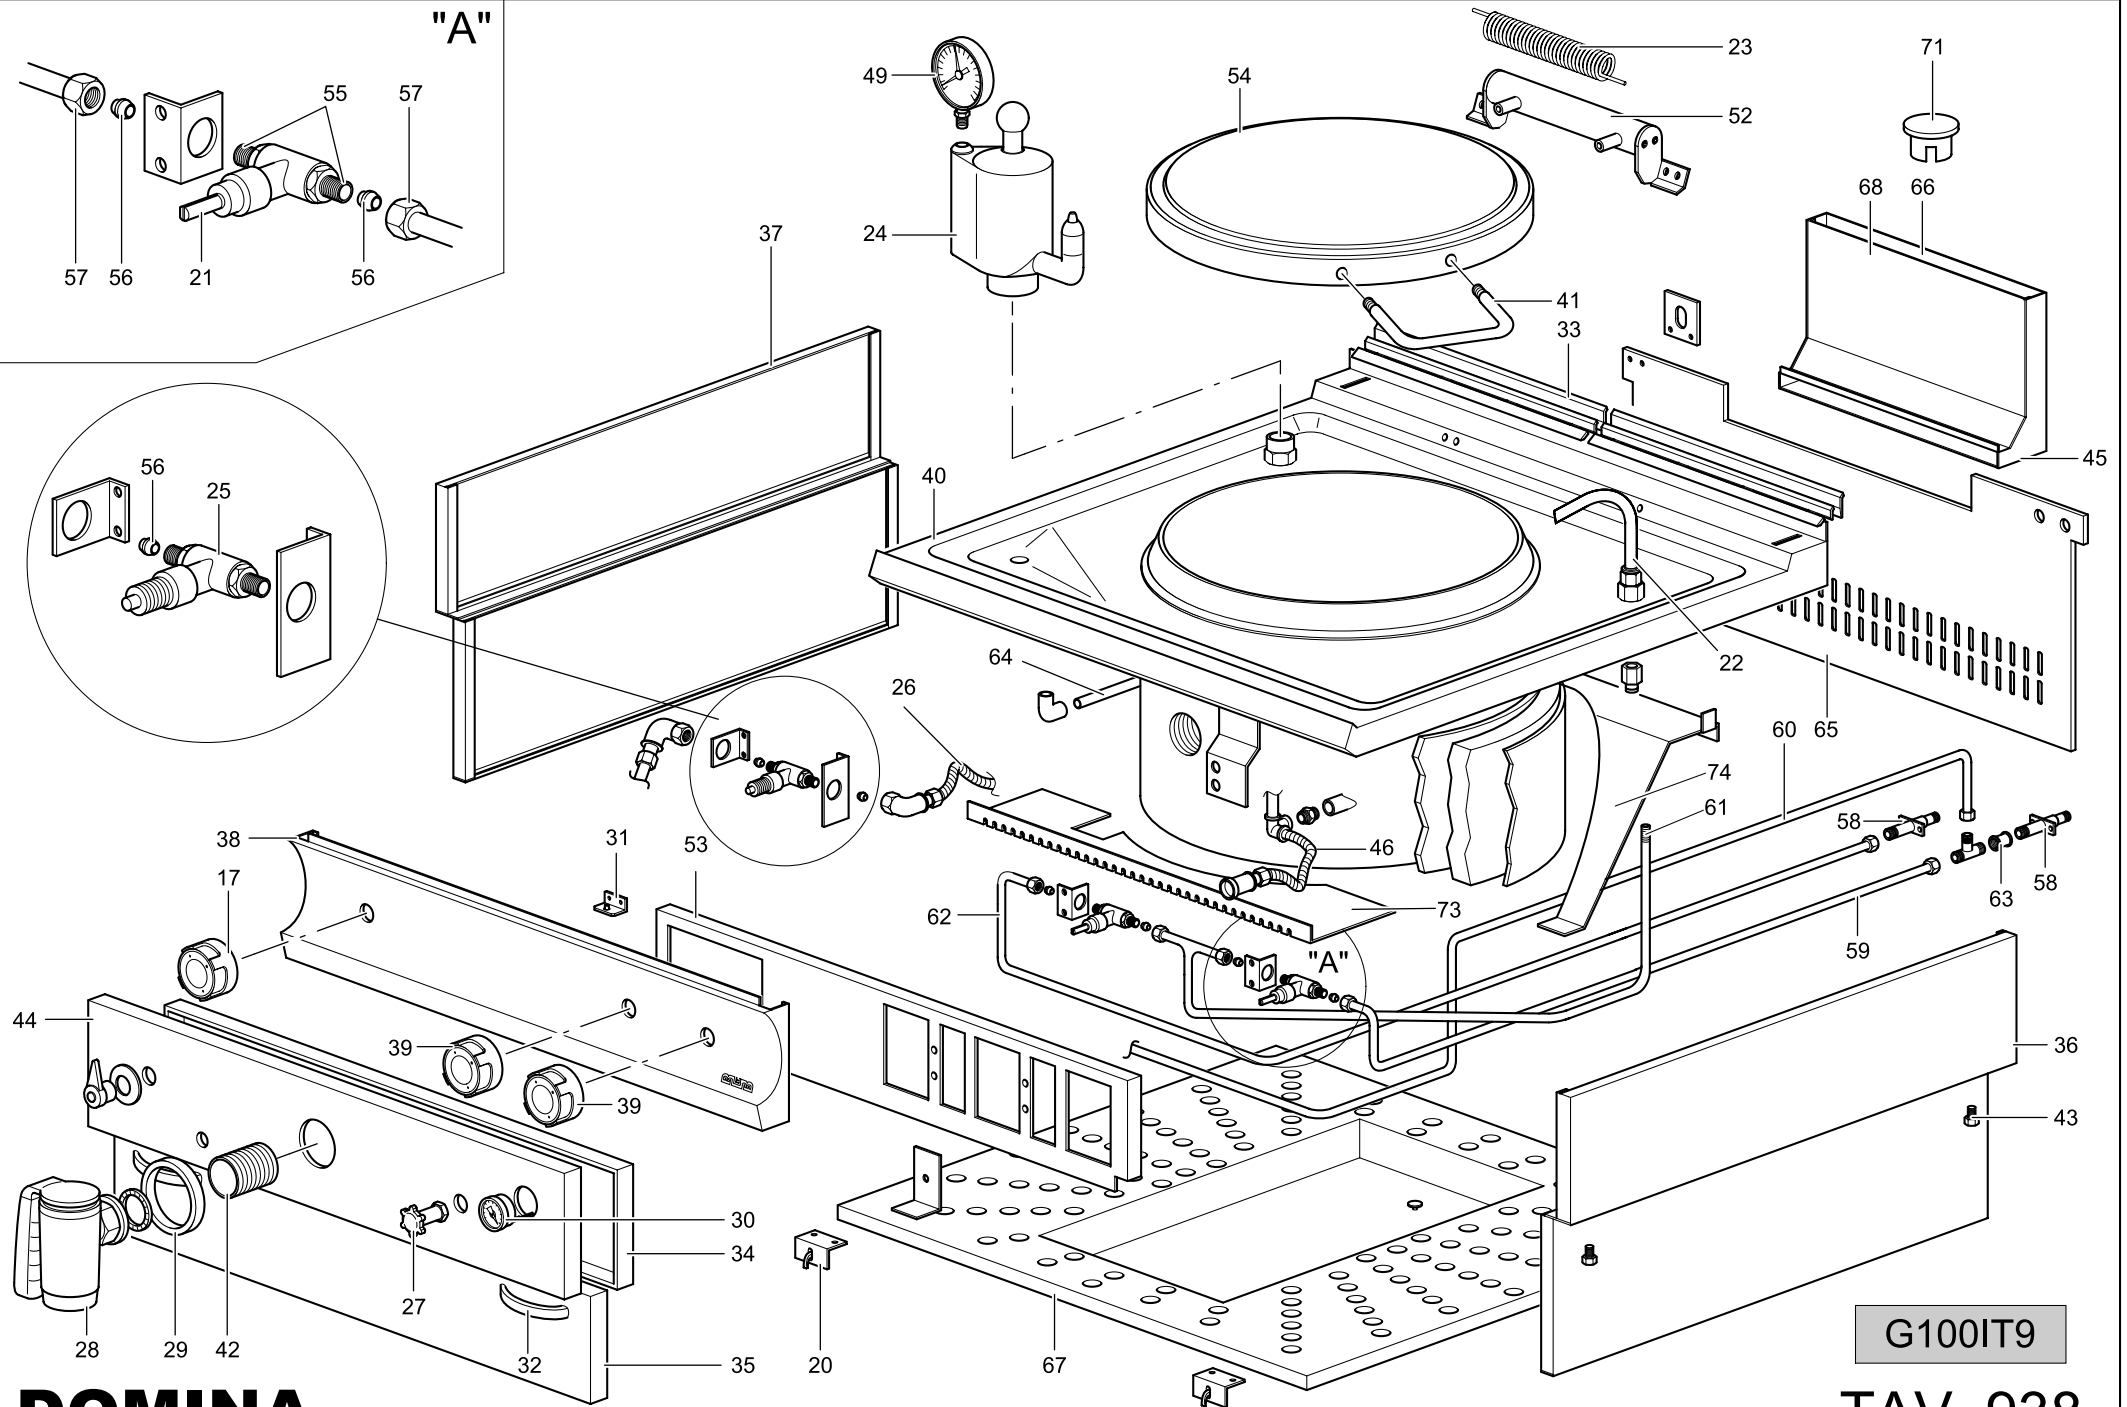

"A"

G100IT9

DOMINA

TAV. 938

G100IT9

TAVOLA	POS.	CODICE	ITALIANO	FRANCESE	INGLESE	TEDESCO
DOMINA TAV. 938	(1)	GACP800065	AS. PILOTA	VEILLEUSE	PILOT	PILOTBRENNER
DOMINA TAV. 938	2	PACP800212	TU.PILOTA BRUC.	TUBE VEILLEUSE	PILOT PIPE	PILOTBRENNERROHR
DOMINA TAV. 938	(3)	RTCP800019	RUB.V.	ROBINET	TAP	HAHN
DOMINA TAV. 938	4	RTCP800021	CALOTTA RUB.D.20	ECROU POUR ROBINET D.20	NUT FOR TAP D.20	MUTTER FÜR SCHLAUCH D.20
DOMINA TAV. 938	5	RTCP800020	BICONO RUB.D.20	BICONE D.20	DOUBLE CONE D.20	DOPPELKONUS D.20
DOMINA TAV. 938	6	RTCP800023	BICONO RUB.D.16	BICONE D.16	DOUBLE CONE D.16	DOPPELKONUS D.16
DOMINA TAV. 938	7	RTCP800022	CALOTTA RUB.D.16	ECROU POUR ROBINET D.16	NUT FOR TAP D.16	MUTTER FÜR SCHLAUCH D.16
DOMINA TAV. 938	(8)	RTCP800067	TERMOSTATO LIMIT	THERMOSTAT LIMIT	LIMIT THERMOSTAT	THERMOSTAT LIMIT
DOMINA TAV. 938	9	RTCP800073	RACCORDO INT.T/C.RUB.V.	RACCORD THERMOCOUPLE	THERMOCOUPLE FITTING	ANSCHLUBSTÜCK
DOMINA TAV. 938	(10)	RTCU700374	T/COPIA	THERMOCOUPLE	THERMOCOUPLE	THERMOELEMENT
DOMINA TAV. 938	11	RTCU800335	BRUC.CENT.	BRÛLEUR CENTRALE	CENTRAL BURNER	MITTLERER BRENNER
DOMINA TAV. 938	(12)	RTCU900010	CAND.ROT.	BOUGIE OXIDE RONDE	ROUND SPARK	ZÜNDKERZE
DOMINA TAV. 938	13	RTCU900018	BICONO D.6	BICONE D.6	DOUBLE CONE D.6	DOPPELKONUS D.6
DOMINA TAV. 938	14	RTCU800339	CALOTTA D.6	ECROU D.6	NUT D.6	MUTTER D.6
DOMINA TAV. 938	15	RTCU900215	RACCORDO CAND.PIL.ST.	RACCORD POUR BOUGIE VEILLEUSE	FITTING FOR PILOT SPARK PLUG	ANSCHLUSSTÜCK
DOMINA TAV. 938	16	160452	AS.RAMPA	RAMPE	RAMP	RAMPE
DOMINA TAV. 938	(17)	165927+164581	MANOP.RUB.V.+ANELLO	POIGNÉE ROBINET+ANNEAU	TAP KNOB+RING	HAHNKUGELGRIFF+RING
DOMINA TAV. 938	18	163274	TUBO ALIMENTAZIONE BRUCIATORE	TUBE ALIMENTATION BRULEUR	BURNER FEEDING PIPE	BRENNERVERSORGUNGSRÖHR
DOMINA TAV. 938	(19)	RTCU700020	ACC.PIEZO+DADO	ALLUMAGE PIEZO + ECROU	PIEZO IGNITION + NUT	PIEZOELEKTRISCHER ANZÜNDER + MUTTER
DOMINA TAV. 938	20	RTBF900013	CERN.P.A.	CHARNIÈRE PORTE	DOOR HINGE	TÜRANGEL
DOMINA TAV. 938	21	RTCU600075	RUB.CAR.ACQ.	WATER TAP	ROBINET DE L'EAU	WASSERHAHN
DOMINA TAV. 938	22	RTCP800024	EROGATORE ACQUA	DISTRIBUETUR DE L'EAU	WATER DISTRIBUTOR	WASSERVERSORGER
DOMINA TAV. 938	23	RTCP800026	MOLLA CERNIERA	RESSORT DE LA CHARNIÈRE	HINGE SPRING	MANOMETER
DOMINA TAV. 938	24	RTCP800064	VALV.SIC.	SOUPAPE DE SÛRETÉ	SAFETY VALVE	SICHERHEITSVENTIL
DOMINA TAV. 938	25	RTCP700003	RUB.CAR.ACQ.	ROBINET DE L'EAU	WATER TAP	WASSERHAHN
DOMINA TAV. 938	26	RTCP800163	TU.FLES+G.AL.RUB.LIV.	TUYAU	PIPE FLEXIBLE	ROHR FLEXIBEL
DOMINA TAV. 938	27	RTCP800065	RUB.LIVELLO	ROBINET NIVEAU	LEVEL COCK	PEGELHAHN
DOMINA TAV. 938	28	RTCP900004	RUB.SCA.	ROBINET DE DECHARGE DE L'EAU	WATER DISCHARGE TAP	ABLASSHAHN
DOMINA TAV. 938	29	RTCP900018	BORCHIA	CLOU	BOSS	AUFLAGE
DOMINA TAV. 938	30	161827	TERMOMET.D.52/250	THERMOMETRE	THERMOMETER	THERMOMETER
DOMINA TAV. 938	31	160028	SQ.FIS.CRUSCOTTO	ÉGUERRE DE FIXAGE DU PANNEAU DE CONTRÔLE	BRACKET TO FIX THE CONTROL PANEL	STEUERTAFELBEFESTIGUNGSWINKEL
DOMINA TAV. 938	32	160270	MANIGLIA NICH.SAT.	POIGNÉE	COVER	HANDGRIFF
DOMINA TAV. 938	33	168441	GRIGLIA CAM. NERA/LUC/RAAF	GRILLE DE PLAQUE	WORK PLANE GRATE	PLATTENROST
DOMINA TAV. 938	34	160431	C/PORTA	CONTRE PORTE	COUNTER DOOR	GEGENTÜR
DOMINA TAV. 938	35	160432	PORTA	PORTE	DOOR	TÜR
DOMINA TAV. 938	36	160433	FIANCO DX	CÔTÉ DROITE	RIGHT SIDE	RECHTE SEITE
DOMINA TAV. 938	37	160434	FIANCO SX	CÔTÉ GAUCHE	LEFT SIDE	LINKE SEITE
DOMINA TAV. 938	38	160456	AS.CRUSCOTTO	PANNEAU DE CONTRÔLE	CONTROL PANEL	STIRNBRETT
DOMINA TAV. 938	(39)	165925+164580	MAN.RUB.CAR.ACQ.+ANELLO ACQUA FREDDA	POIGNÉE ROBINET EAU+ANNEAU	WATER TAP KNOB+RING	HAHNKUGELGRIFF+RING
DOMINA TAV. 938		165925+164586	MAN.RUB.CAR.ACQ.+ANELLO ACQUA CALDA	POIGNÉE ROBINET EAU+ANNEAU	WATER TAP KNOB+RING	HAHNKUGELGRIFF+RING
DOMINA TAV. 938	40	163272	AS.PENTOLA	RÉCIPIENT	BOWL	TOPFBEHÄLTER
DOMINA TAV. 938	41	160676	MANIGLIA COPERCHIO	POIGNÉE DU COUVERCLE	COVER HANDLE	TOPFDECKEL
DOMINA TAV. 938	42	160927	NIPLES	NIPLES	NIPLES	NIPPEL
DOMINA TAV. 938	43	RTCU700324	PIEDINO	PIED	FOOT	FUSS
DOMINA TAV. 938	44	160975	FACCIATA EST.	DEVANTURE EATERNE	EXTERNAL FACE	
DOMINA TAV. 938	45	160949	FONDO CAMINO	FOND	BOTTOM	UNTERE EBENE
DOMINA TAV. 938	46	PACP800010	TU.FLES+G. AL.RUB.IMB.	TUYAU	PIPE FLEXIBLE	ROHR FLEXIBEL
DOMINA TAV. 938	47	VEDI MANUALE UGELLI	INIETTORE PILOTA			
DOMINA TAV. 938	48	RTCP800165	CABLAGGIO	CABLAGE	WIRING HARNESS	VERKABELUNG
DOMINA TAV. 938	49	RTCP900063	MANOMETRO	MANOMÈTRE	MANOMETER	SICHERHEITSVENTIL
DOMINA TAV. 938	(50)	RTBF700038	CAVO ACC.	CABLE D'ALLUMAGE	LIGHTING CABLE	ZÜNDKABEL
DOMINA TAV. 938	51	RTCP800131	PROLUNGA T/C.	PILOT SPARK PLUG CONNECTOR	PROLONGE THERMOCOUPLE	THERMOELEMENT GASVENTIL
DOMINA TAV. 938	52	160932	CERNIERA COMPLETA	CHARNIÈRE COMPLÈTE	COPELETE HINGE	TÜRANGEL