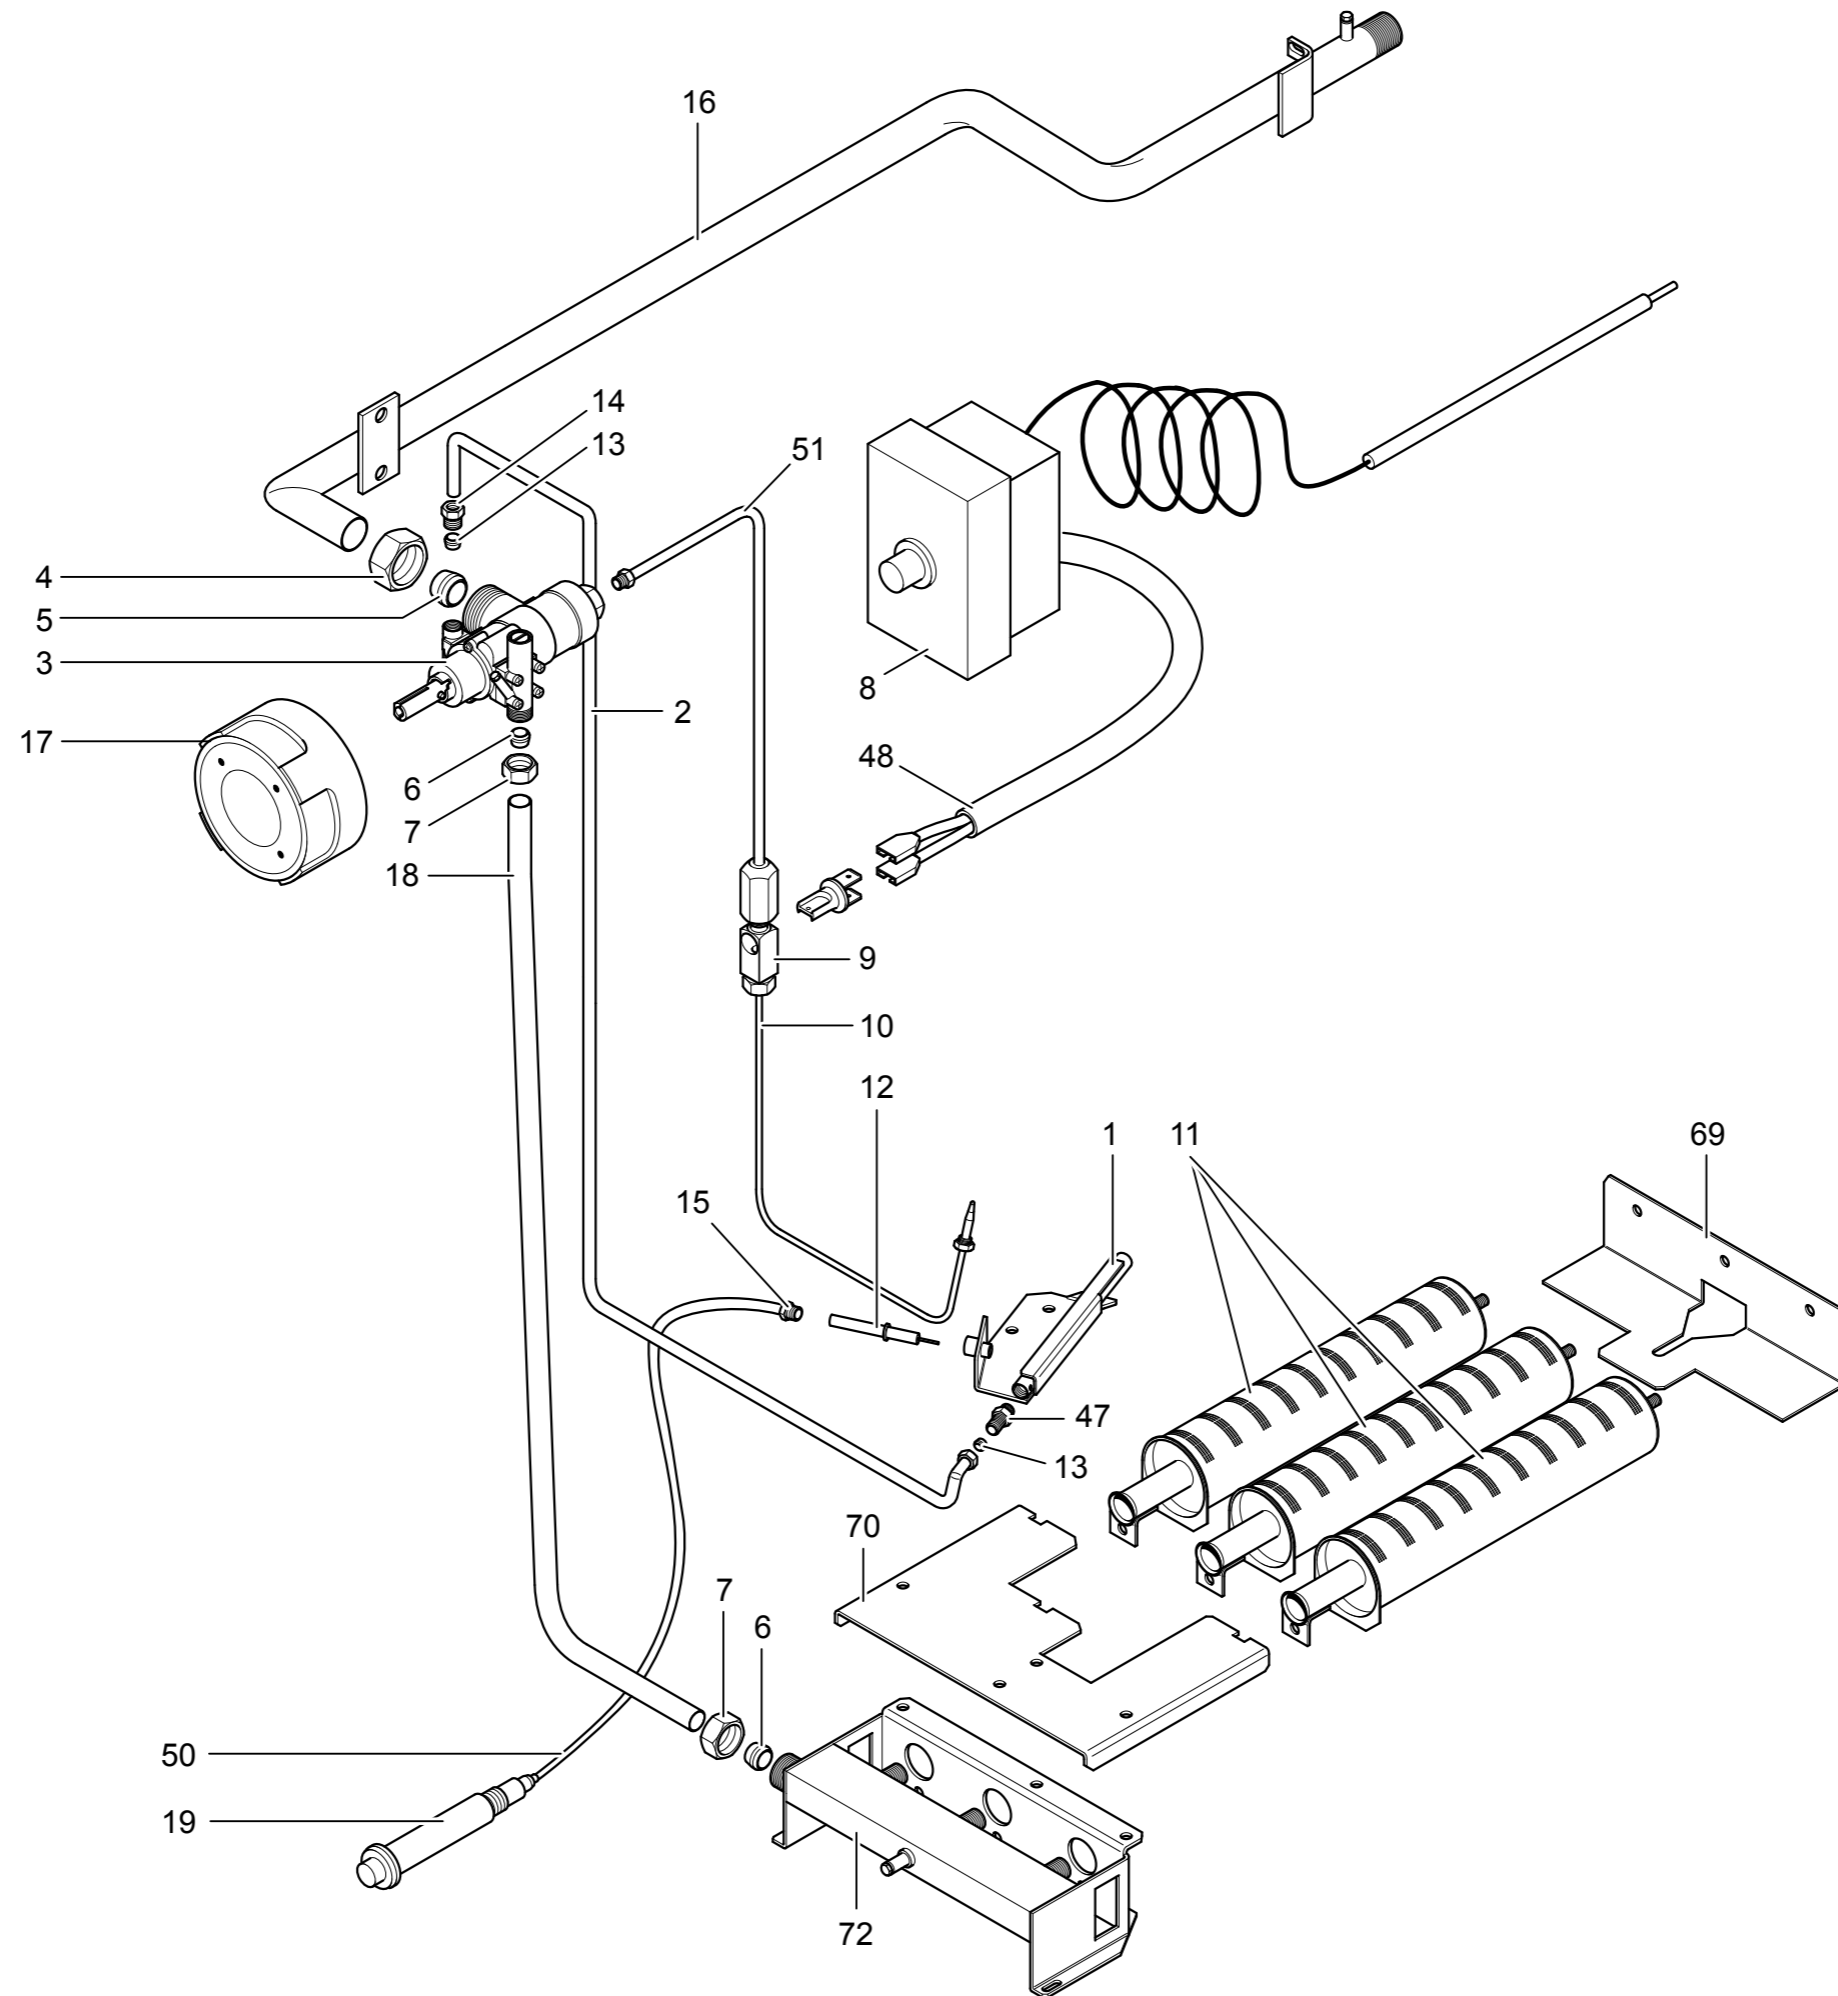

"A"

G100IT9

DOMINA

TAV. 938

G100IT9

TAVOLA	POS.	CODICE	ITALIANO	FRANCESE	INGLESE	TEDESCO
DOMINA TAV. 938	(1)	GACP800065	AS. PILOTA	VEILLEUSE	PILOT	PILOTBRENNER
DOMINA TAV. 938	2	PACP800212	TU.PILOTA BRUC.	TUBE VEILLEUSE	PILOT PIPE	PILOTBRENNERROHR
DOMINA TAV. 938	(3)	RTCP800019	RUB.V.	ROBINET	TAP	HAHN
DOMINA TAV. 938	4	RTCP800021	CALOTTA RUB.D.20	ECROU POUR ROBINET D.20	NUT FOR TAP D.20	MUTTER FÜR SCHLAUCH D.20
DOMINA TAV. 938	5	RTCP800020	BICONO RUB.D.20	BICONE D.20	DOUBLE CONE D.20	DOPPELKONUS D.20
DOMINA TAV. 938	6	RTCP800023	BICONO RUB.D.16	BICONE D.16	DOUBLE CONE D.16	DOPPELKONUS D.16
DOMINA TAV. 938	7	RTCP800022	CALOTTA RUB.D.16	ECROU POUR ROBINET D.16	NUT FOR TAP D.16	MUTTER FÜR SCHLAUCH D.16
DOMINA TAV. 938	(8)	RTCP800067	TERMOSTATO LIMIT	THERMOSTAT LIMIT	LIMIT THERMOSTAT	THERMOSTAT LIMIT
DOMINA TAV. 938	9	RTCP800073	RACCORDO INT.T/C.RUB.V.	RACCORD THERMOCOUPLE	THERMOCOUPLE FITTING	ANSCHLUBSTÜCK
DOMINA TAV. 938	(10)	RTCU700374	T/COPIA	THERMOCOUPLE	THERMOCOUPLE	THERMOELEMENT
DOMINA TAV. 938	11	RTCU800335	BRUC.CENT.	BRÛLEUR CENTRALE	CENTRAL BURNER	MITTLERER BRENNER
DOMINA TAV. 938	(12)	RTCU900010	CAND.ROT.	BOUGIE OXIDE RONDE	ROUND SPARK	ZÜNDKERZE
DOMINA TAV. 938	13	RTCU900018	BICONO D.6	BICONE D.6	DOUBLE CONE D.6	DOPPELKONUS D.6
DOMINA TAV. 938	14	RTCU800339	CALOTTA D.6	ECROU D.6	NUT D.6	MUTTER D.6
DOMINA TAV. 938	15	RTCU900215	RACCORDO CAND.PIL.ST.	RACCORD POUR BOUGIE VEILLEUSE	FITTING FOR PILOT SPARK PLUG	ANSCHLUSSTÜCK
DOMINA TAV. 938	16	160452	AS.RAMPA	RAMPE	RAMP	RAMPE
DOMINA TAV. 938	(17)	165927+164581	MANOP.RUB.V.+ANELLO	POIGNÉE ROBINET+ANNEAU	TAP KNOB+RING	HAHNKUGELGRIFF+RING
DOMINA TAV. 938	18	163274	TUBO ALIMENTAZIONE BRUCIATORE	TUBE ALIMENTATION BRULEUR	BURNER FEEDING PIPE	BRENNERVERSORGUNGSRÖHR
DOMINA TAV. 938	(19)	RTCU700020	ACC.PIEZO+DADO	ALLUMAGE PIEZO + ECROU	PIEZO IGNITION + NUT	PIEZOELEKTRISCHER ANZÜNDER + MUTTER
DOMINA TAV. 938	20	RTBF900013	CERN.P.A.	CHARNIÈRE PORTE	DOOR HINGE	TÜRANGEL
DOMINA TAV. 938	21	RTCU600075	RUB.CAR.ACQ.	WATER TAP	ROBINET DE L'EAU	WASSERHAHN
DOMINA TAV. 938	22	RTCP800024	EROGATORE ACQUA	DISTRIBUETUR DE L'EAU	WATER DISTRIBUTOR	WASSERVERSORGER
DOMINA TAV. 938	23	RTCP800026	MOLLA CERNIERA	RESSORT DE LA CHARNIÈRE	HINGE SPRING	MANOMETER
DOMINA TAV. 938	24	RTCP800064	VALV.SIC.	SOUPAPE DE SÛRETÉ	SAFETY VALVE	SICHERHEITSVENTIL
DOMINA TAV. 938	25	RTCP700003	RUB.CAR.ACQ.	ROBINET DE L'EAU	WATER TAP	WASSERHAHN
DOMINA TAV. 938	26	RTCP800163	TU.FLES+G.AL.RUB.LIV.	TUYAU	PIPE FLEXIBLE	ROHR FLEXIBEL
DOMINA TAV. 938	27	RTCP800065	RUB.LIVELLO	ROBINET NIVEAU	LEVEL COCK	PEGELHAHN
DOMINA TAV. 938	28	RTCP900004	RUB.SCA.	ROBINET DE DECHARGE DE L'EAU	WATER DISCHARGE TAP	ABLASSHAHN
DOMINA TAV. 938	29	RTCP900018	BORCHIA	CLOU	BOSS	AUFLAGE
DOMINA TAV. 938	30	161827	TERMOMET.D.52/250	THERMOMETRE	THERMOMETER	THERMOMETER
DOMINA TAV. 938	31	160028	SQ.FIS.CRUSCOTTO	ÉGUERRE DE FIXAGE DU PANNEAU DE CONTRÔLE	BRACKET TO FIX THE CONTROL PANEL	STEUERTAFELBEFESTIGUNGSWINKEL
DOMINA TAV. 938	32	160270	MANIGLIA NICH.SAT.	POIGNÉE	COVER	HANDGRIFF
DOMINA TAV. 938	33	168441	GRIGLIA CAM. NERA/LUC/RAAF	GRILLE DE PLAQUE	WORK PLANE GRATE	PLATTENROST
DOMINA TAV. 938	34	160431	C/PORTA	CONTRE PORTE	COUNTER DOOR	GEGENTÜR
DOMINA TAV. 938	35	160432	PORTA	PORTE	DOOR	TÜR
DOMINA TAV. 938	36	160433	FIANCO DX	CÔTÉ DROITE	RIGHT SIDE	RECHTE SEITE
DOMINA TAV. 938	37	160434	FIANCO SX	CÔTÉ GAUCHE	LEFT SIDE	LINKE SEITE
DOMINA TAV. 938	38	160456	AS.CRUSCOTTO	PANNEAU DE CONTRÔLE	CONTROL PANEL	STIRNBRETT
DOMINA TAV. 938	(39)	165925+164580	MAN.RUB.CAR.ACQ.+ANELLO ACQUA FREDDA	POIGNÉE ROBINET EAU+ANNEAU	WATER TAP KNOB+RING	HAHNKUGELGRIFF+RING
DOMINA TAV. 938		165925+164586	MAN.RUB.CAR.ACQ.+ANELLO ACQUA CALDA	POIGNÉE ROBINET EAU+ANNEAU	WATER TAP KNOB+RING	HAHNKUGELGRIFF+RING
DOMINA TAV. 938	40	163272	AS.PENTOLA	RÉCIPIENT	BOWL	TOPFBEHÄLTER
DOMINA TAV. 938	41	160676	MANIGLIA COPERCHIO	POIGNÉE DU COUVERCLE	COVER HANDLE	TOPFDECKEL
DOMINA TAV. 938	42	160927	NIPLES	NIPLES	NIPLES	NIPPEL
DOMINA TAV. 938	43	RTCU700324	PIEDINO	PIED	FOOT	FUSS
DOMINA TAV. 938	44	160975	FACCIATA EST.	DEVANTURE EATERNE	EXTERNAL FACE	
DOMINA TAV. 938	45	160949	FONDO CAMINO	FOND	BOTTOM	UNTERE EBENE
DOMINA TAV. 938	46	PACP800010	TU.FLES+G. AL.RUB.IMB.	TUYAU	PIPE FLEXIBLE	ROHR FLEXIBEL
DOMINA TAV. 938	47	VEDI MANUALE UGELLI	INIETTORE PILOTA			
DOMINA TAV. 938	48	RTCP800165	CABLAGGIO	CABLAGE	WIRING HARNESS	VERKABELUNG
DOMINA TAV. 938	49	RTCP900063	MANOMETRO	MANOMÈTRE	MANOMETER	SICHERHEITSVENTIL
DOMINA TAV. 938	(50)	RTBF700038	CAVO ACC.	CABLE D'ALLUMAGE	LIGHTING CABLE	ZÜNDKABEL
DOMINA TAV. 938	51	RTCP800131	PROLUNGA T/C.	PILOT SPARK PLUG CONNECTOR	PROLONGE THERMOCOUPLE	THERMOELEMENT GASVENTIL
DOMINA TAV. 938	52	160932	CERNIERA COMPLETA	CHARNIÈRE COMPLÈTE	COPELETE HINGE	TÜRANGEL