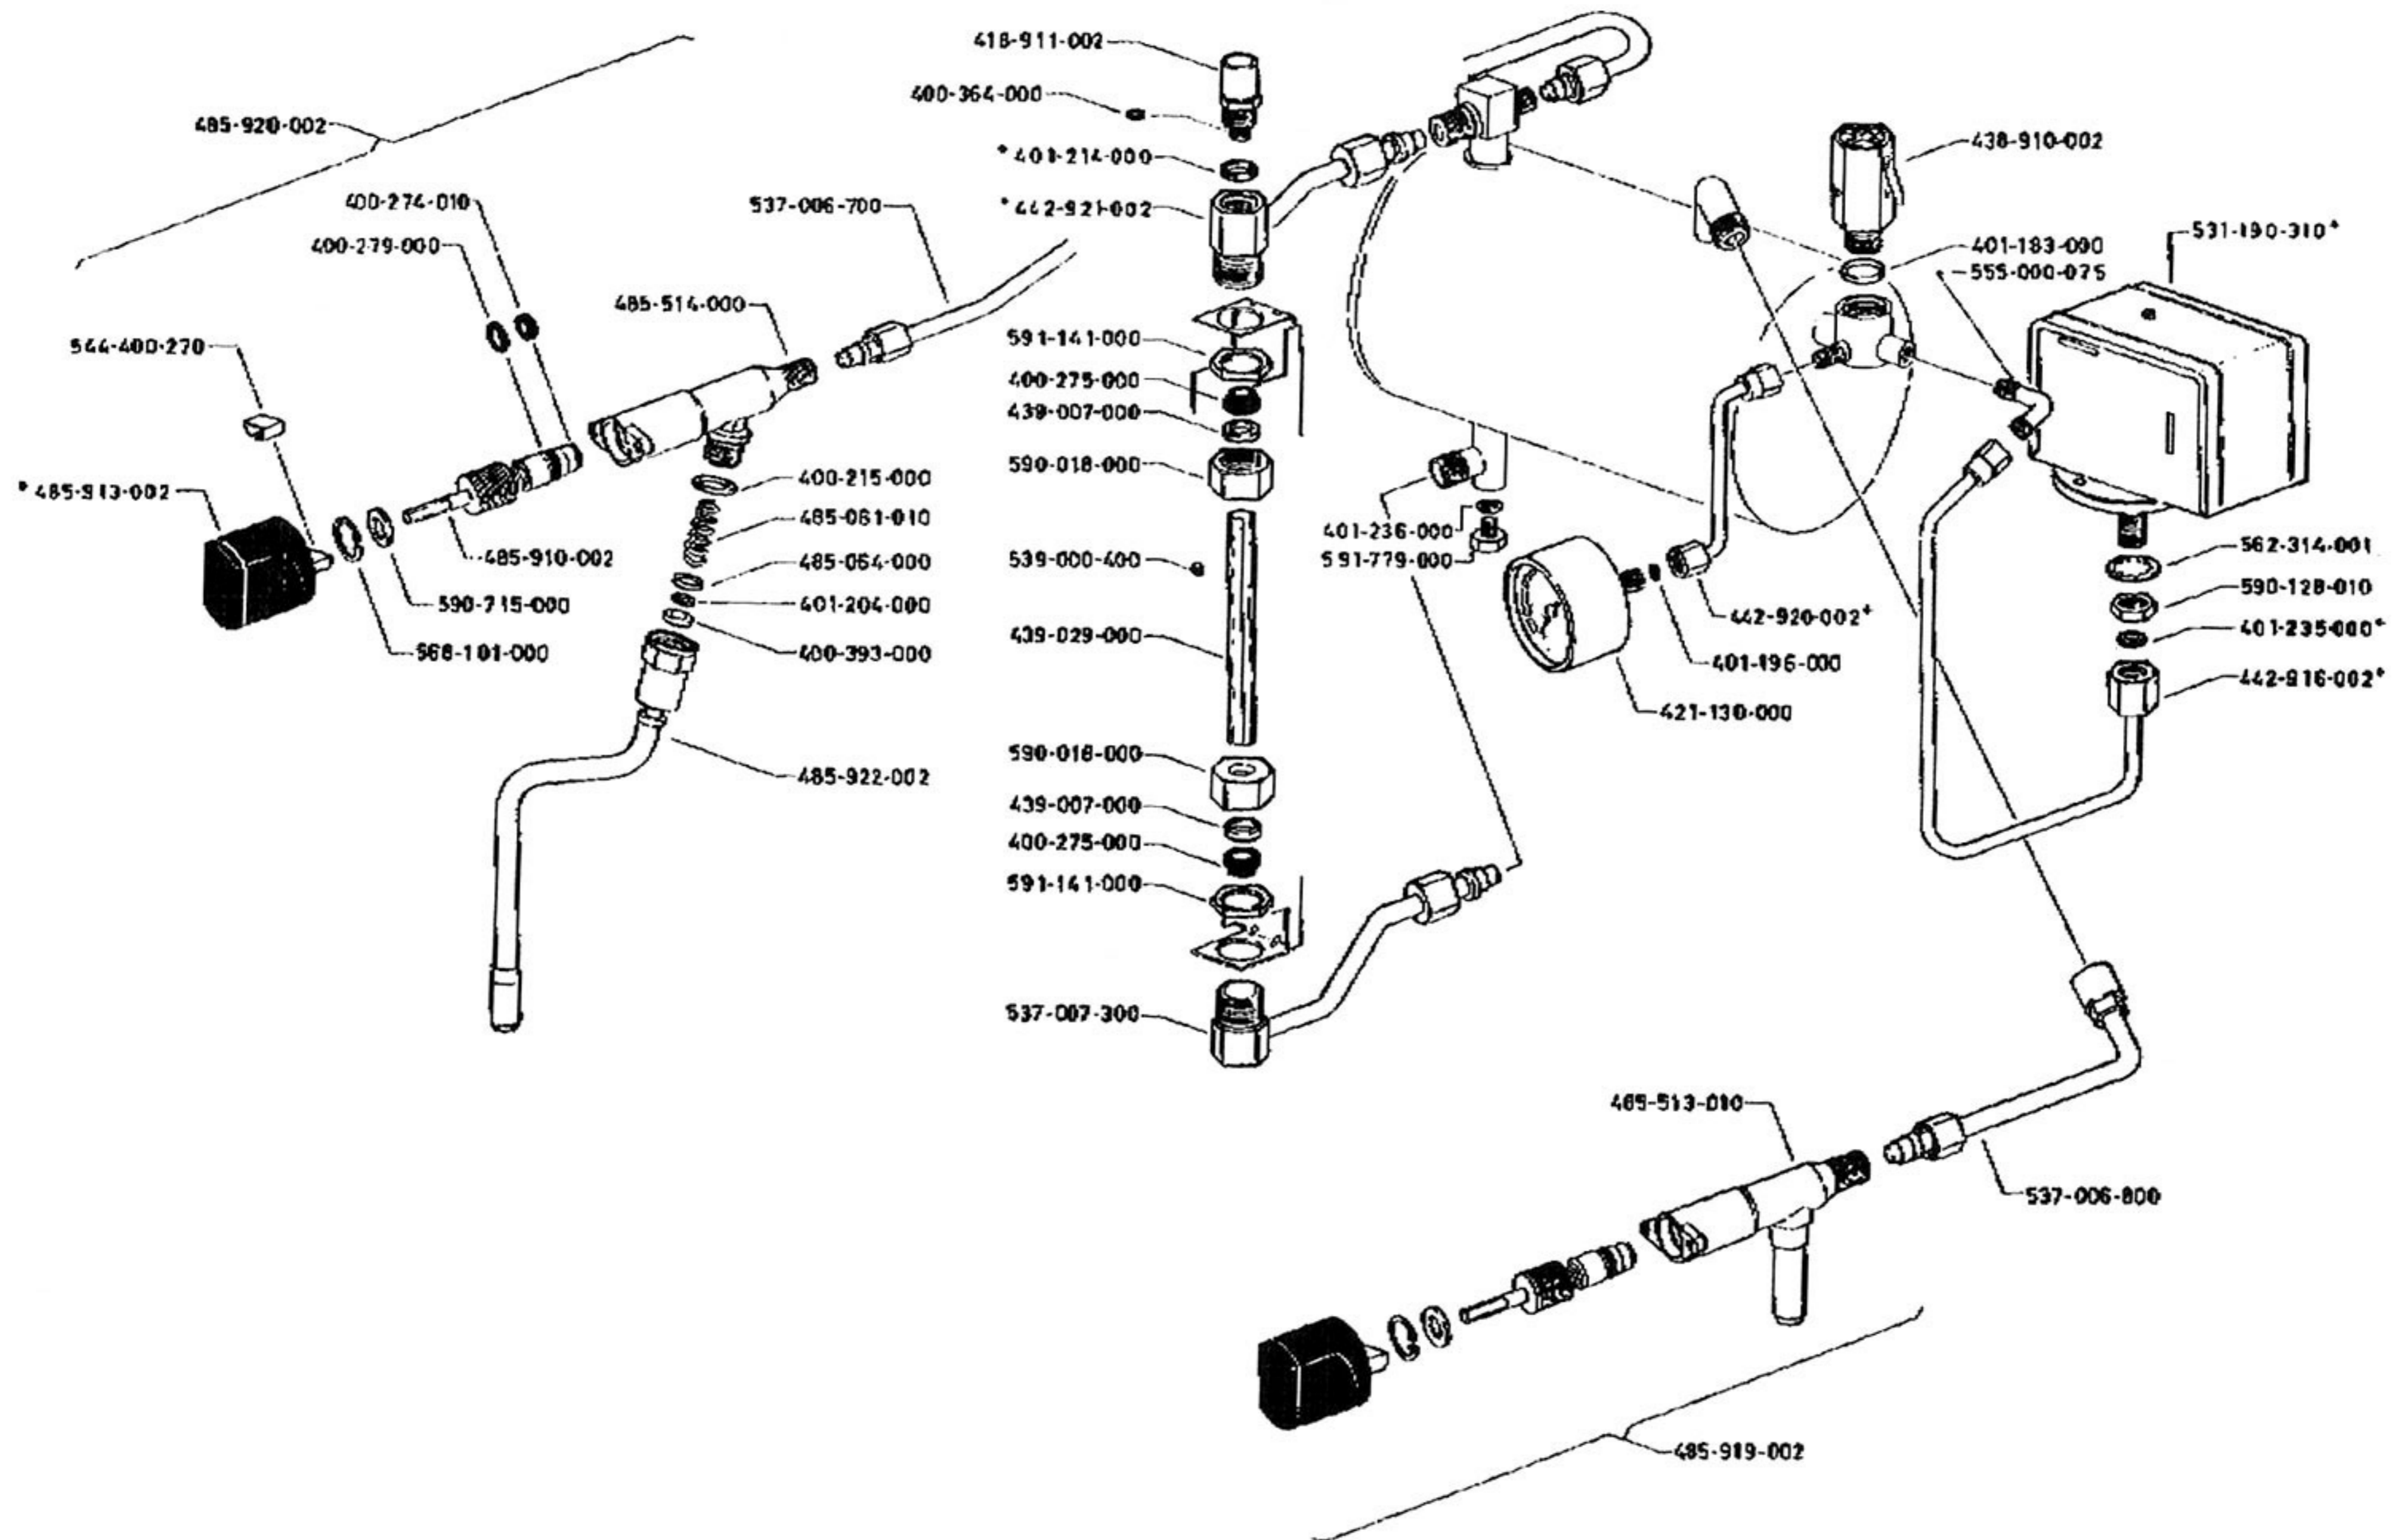

COMPONENTI ELETTROVALVOLE
COMPONENTS OF SOLENOID VALVES

COMPOSANTS DES ELECTROVALVES
BESTANDTEILE DER MAGNETVENTILE

TAB. N° 11-1

E2Rv...

- INDICARE IL VOLTAGGIO
- INDICHER LA TENSION
- PLUS OUVRE VOLTAGE
- DIE STROMSPANNUNG MITTEILEN

TAB. N° 11-1

'JUNIOR' DOSATA
'JUNIOR' AVEC DOSEUR
'JUNIOR' WITH DOSING-DEVICE
'JUNIOR' DOSIERT

'JUNIOR' DOSATA
 'JUNIOR' AVEC DOSEUR
 'JUNIOR' WITH DOSING-DEVICE
 'JUNIOR' DOSIERT

	SILVER	GOLD
①	421-997-002	421-590-018
②	421-996-002	421-591-018
③	442-032-004	442-032-008
④	442-066-004	442-066-008
⑤	442-026-004	442-026-008
⑥	442-511-000	442-543-000

'JUNIOR' CON SERBATOIO
 'JUNIOR' AVEC RESERVOIR
 'JUNIOR' WITH TANK
 'JUNIOR' MIT BEHÄLTNER

'JUNIOR' CON SERBATOIO
'JUNIOR' AVEC RESERVOIR
'JUNIOR' WITH TANK
'JUNIOR' MIT BEHÄLTER

	SILVER	GOLD
①	421-997-002	421-590-018
②	421-998-002	421-581-018
③	442-097-004	442-097-008
④	442-026-004	442-026-008
⑤	442-511-000	442-511-000
⑥	442-076-004	442-076-008
⑦	442-052-004	442-052-008