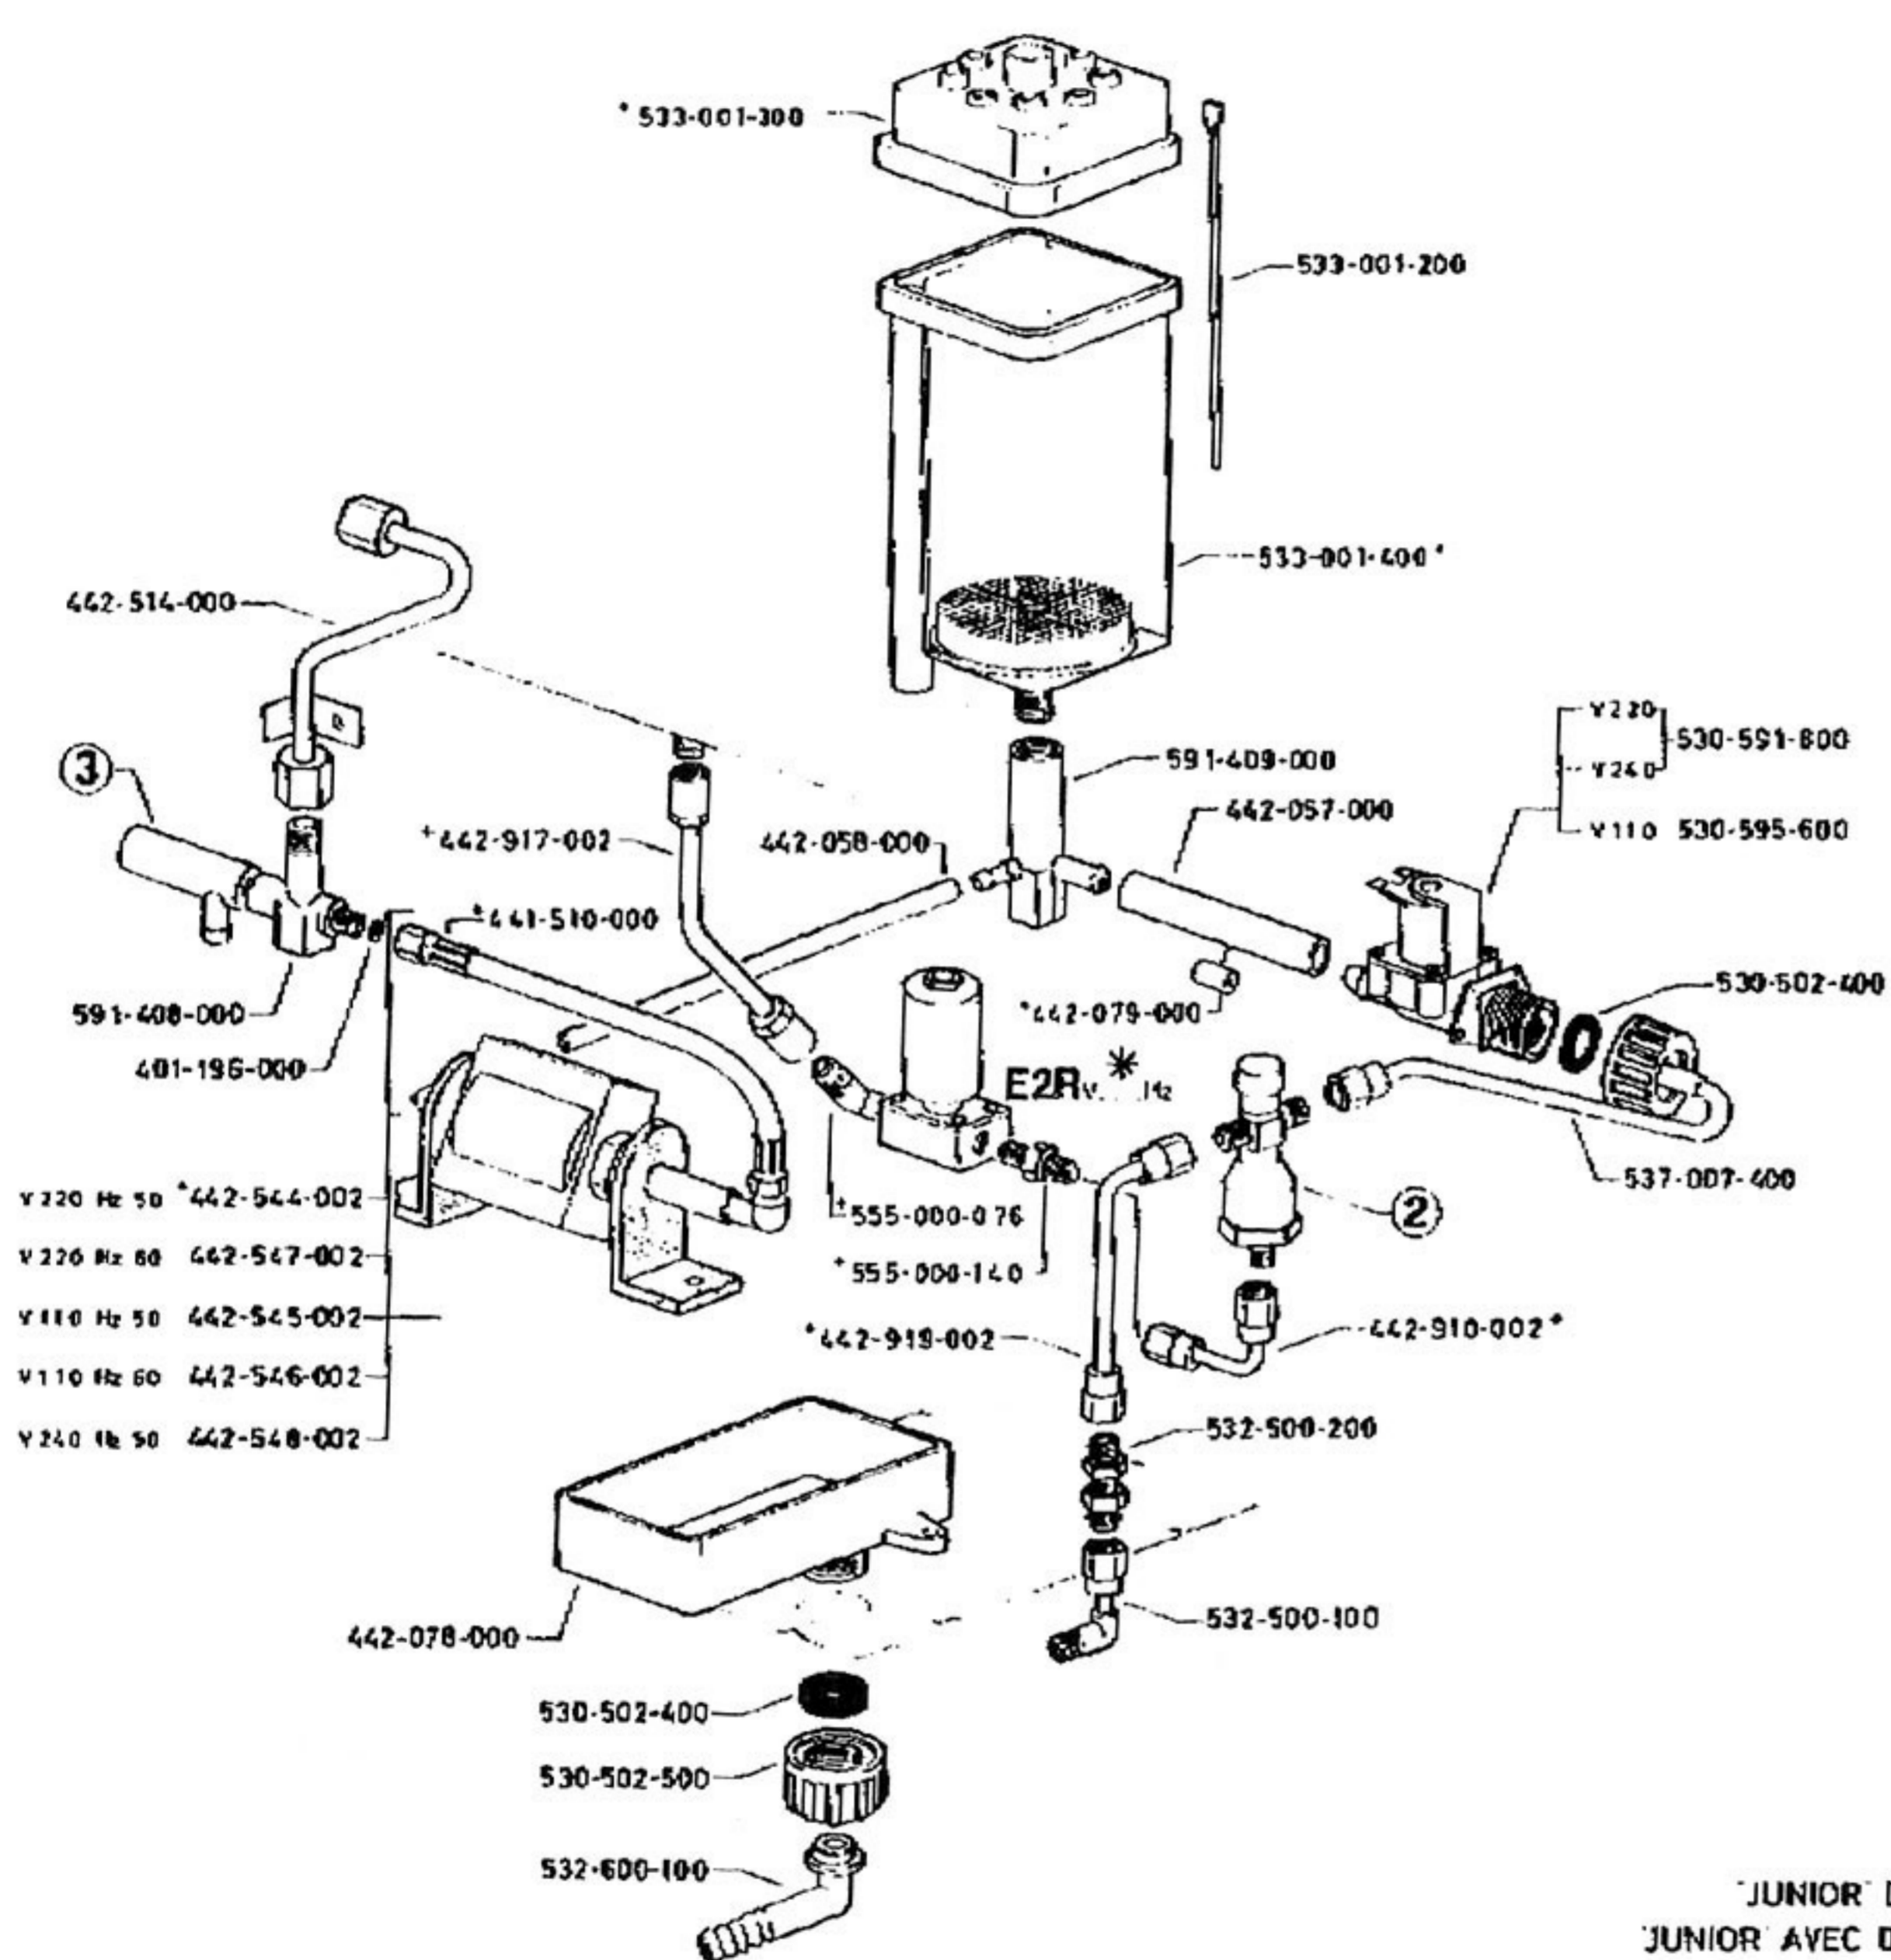

COMPONENTI ELETTROVALVOLE
COMPONENTS OF SOLENOID VALVES

COMPOSANTS DES ELECTROVALVES
BESTANDTEILE DER MAGNETVENTILE

TAB. N° 11-1

E2Rv...

- INDICARE IL VOLTAGGIO
- INDICHER LA TENSION
- PLUS OUVRE VOLTAGE
- DIE STROMSPANNUNG MITTEILEN

TAB. N° 11-1

'JUNIOR' DOSATA
'JUNIOR' AVEC DOSEUR
'JUNIOR' WITH DOSING-DEVICE
'JUNIOR' DOSIERT

'JUNIOR' DOSATA
 'JUNIOR' AVEC DOSEUR
 'JUNIOR' WITH DOSING-DEVICE
 'JUNIOR' DOSIERT

	SILVER	GOLD
①	421-997-002	421-590-018
②	421-996-002	421-591-018
③	442-032-004	442-032-008
④	442-066-004	442-066-008
⑤	442-026-004	442-026-008
⑥	442-511-000	442-543-000