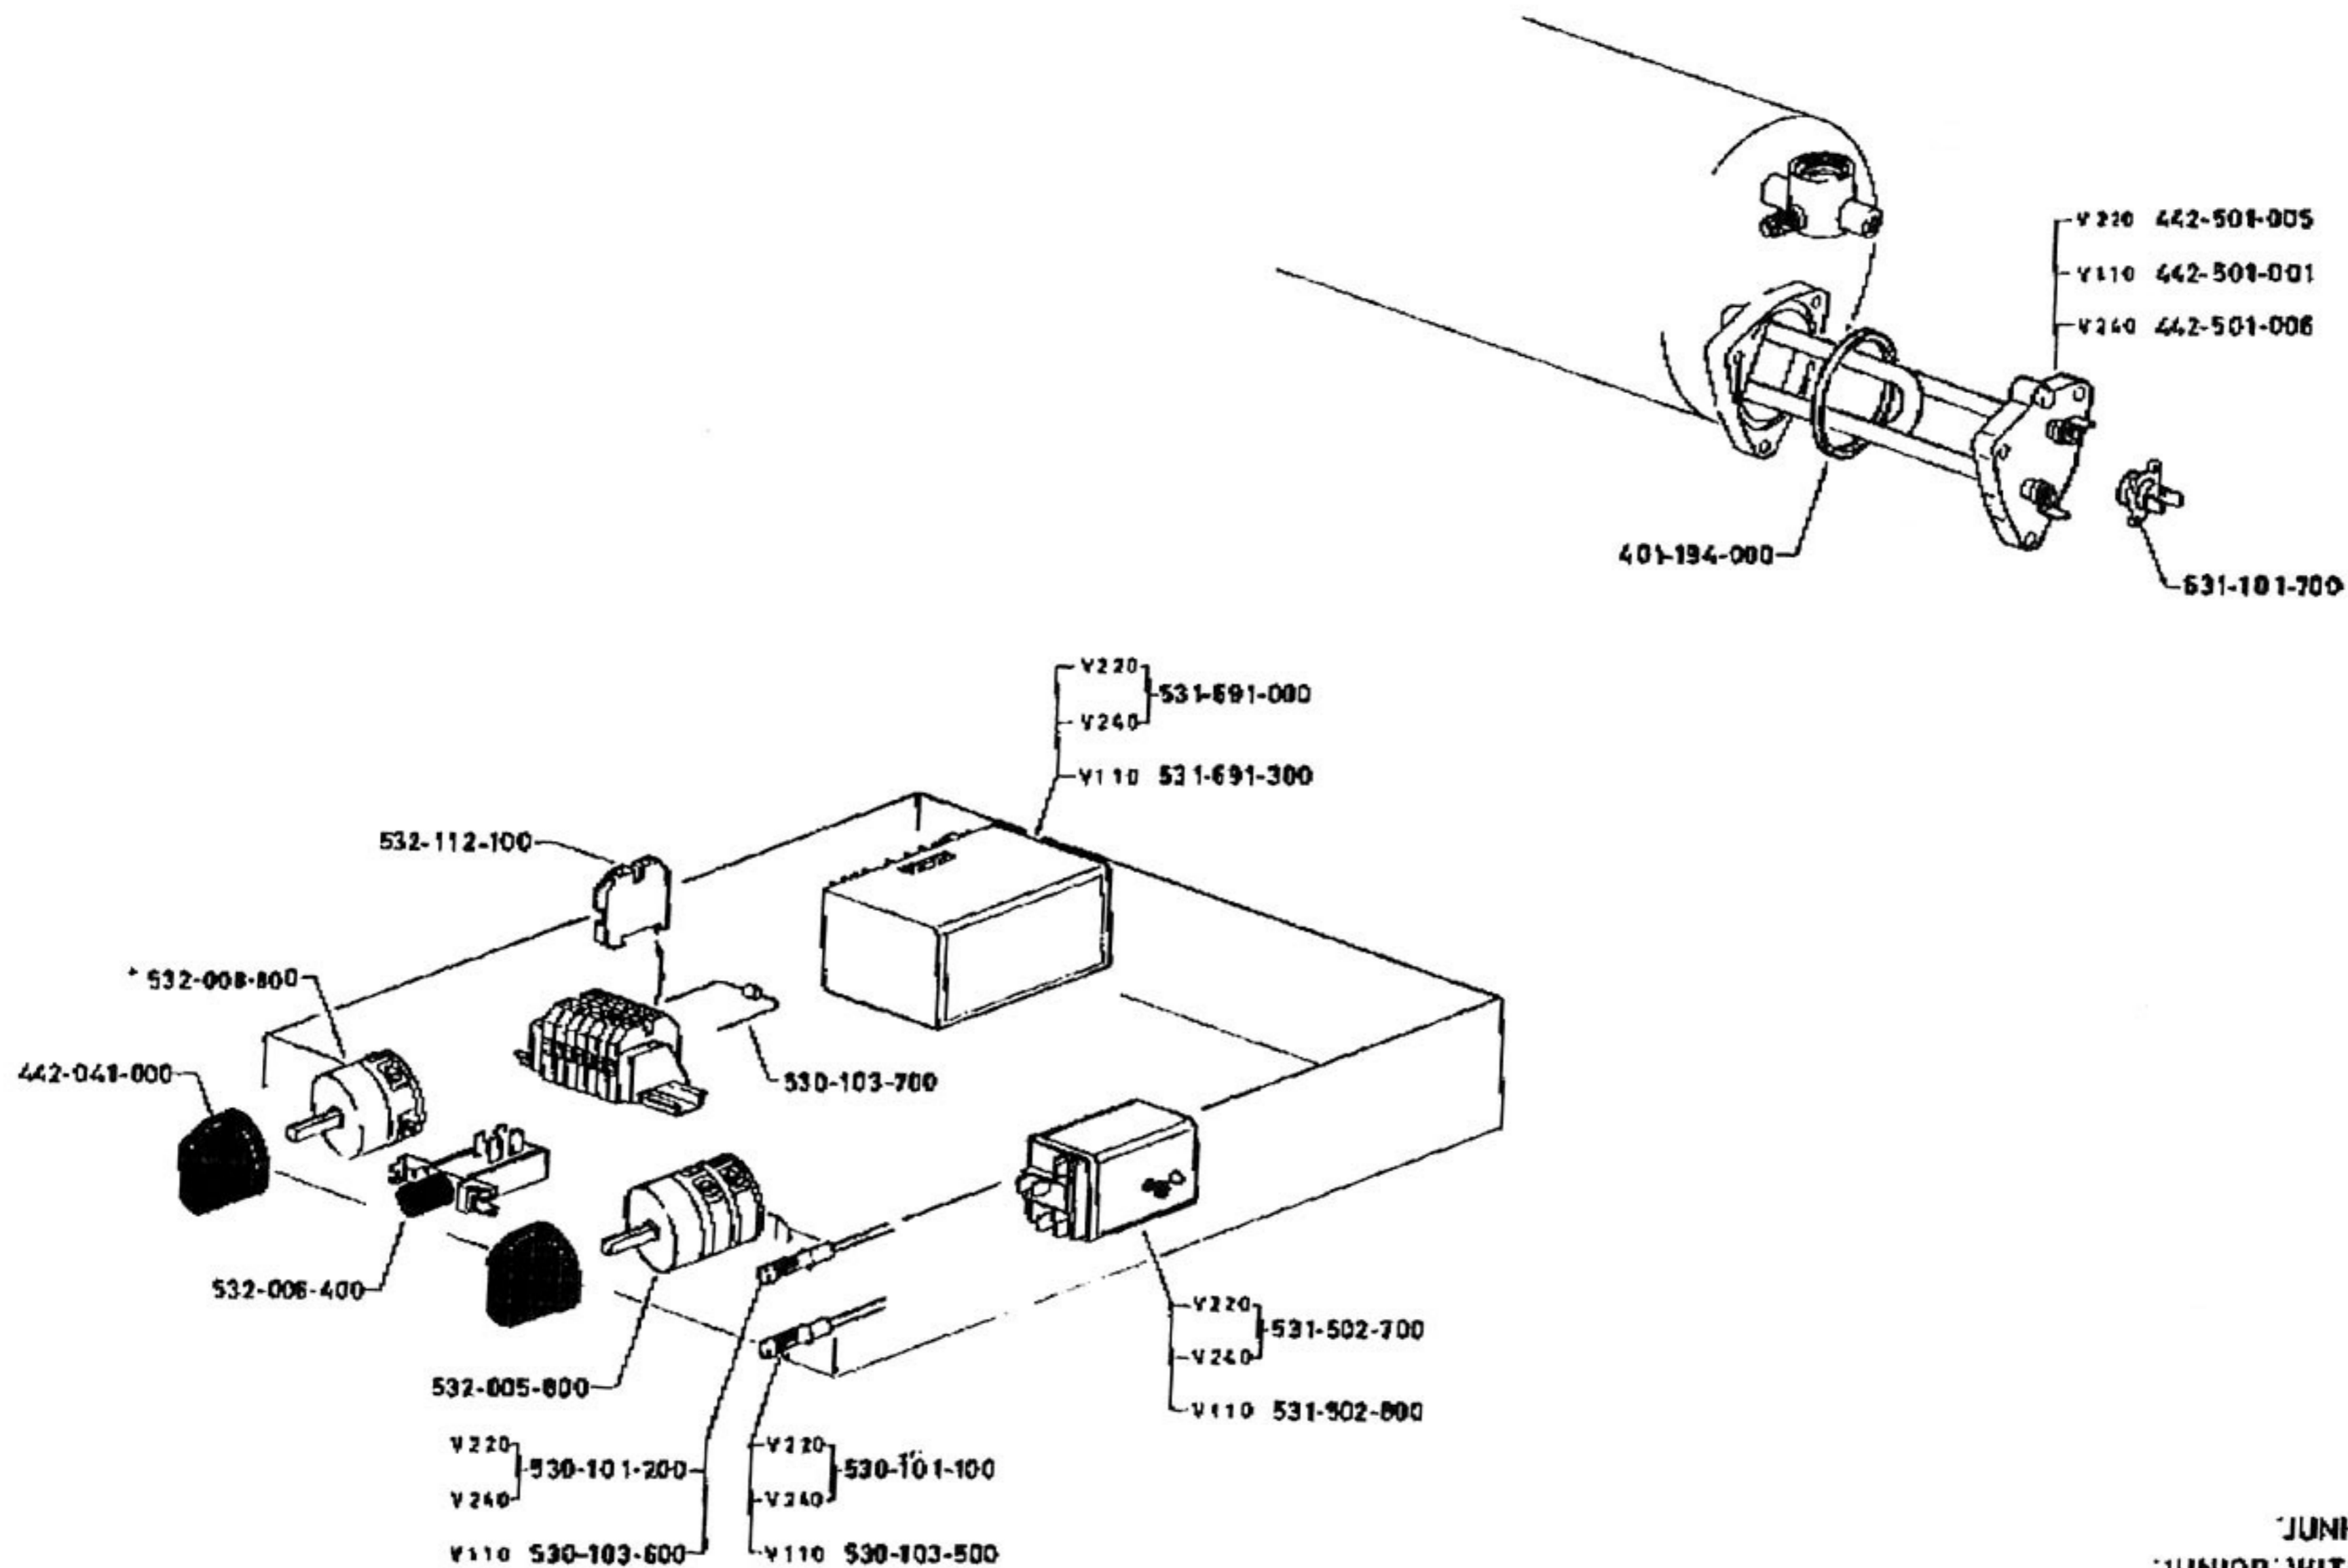

COMPONENTI ELETTROVALVOLE
COMPONENTS OF SOLENOID VALVES

COMPOSANTS DES ELECTROVALVES
BESTANDTEILE DER MAGNETVENTILE

TAB. N° 11-1

E2Rv...

- INDICARE IL VOLTAGGIO
- INDICHER LA TENSION
- PLUS OUVRE VOLTAGE
- DIE STROMSPANNUNG MITTEILEN

TAB. N° 11-1

'JUNIOR' DOSATA
'JUNIOR' AVEC DOSEUR
'JUNIOR' WITH DOSING-DEVICE
'JUNIOR' DOSIERT

'JUNIOR' DOSATA
 'JUNIOR' AVEC DOSEUR
 'JUNIOR' WITH DOSING-DEVICE
 'JUNIOR' DOSIERT

	SILVER	GOLD
①	421-997-002	421-590-018
②	421-996-002	421-591-018
③	442-032-004	442-032-008
④	442-066-004	442-066-008
⑤	442-026-004	442-026-008
⑥	442-511-000	442-543-000