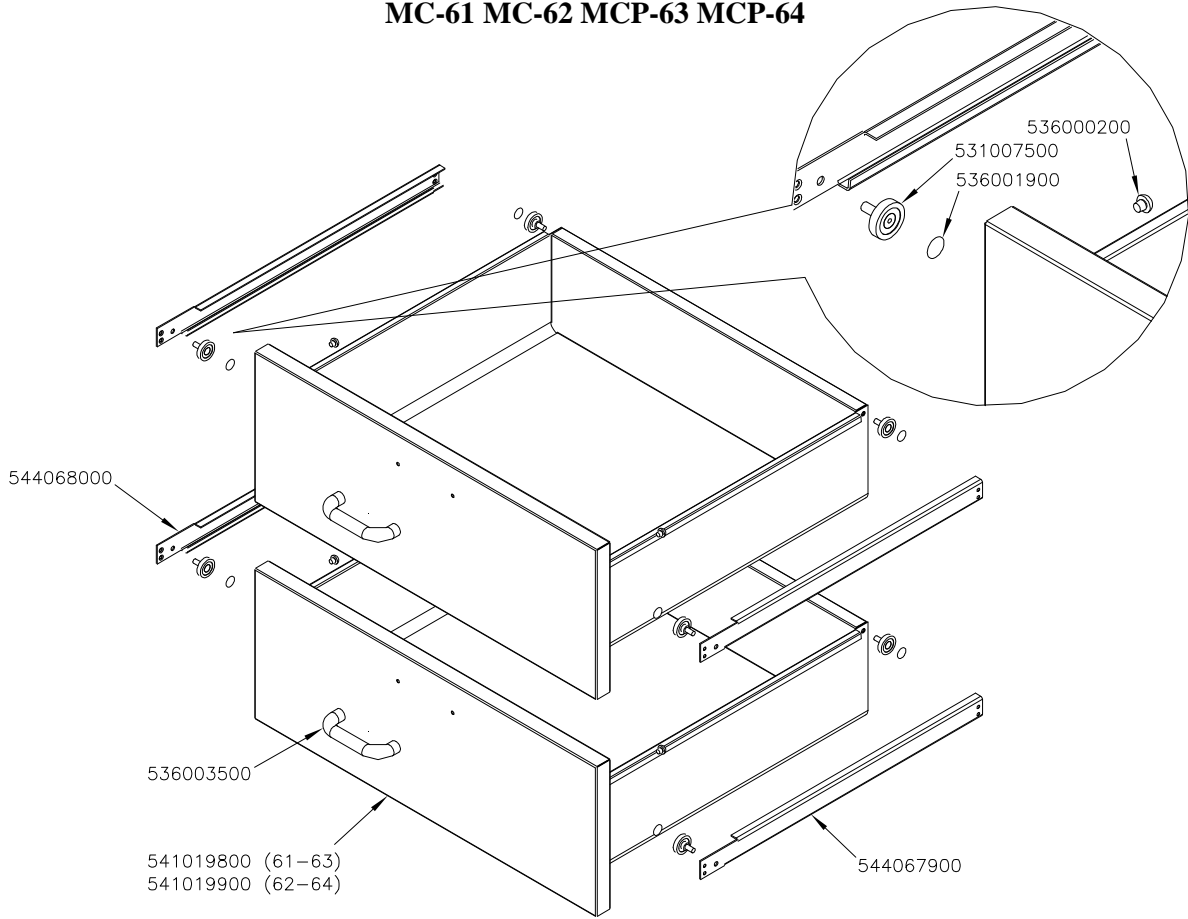

MAGIC SNACK 60
NEUTRO / NEUTRAL ELEMENTS / NEUTRALE ELEMENTE / ELEMENTES NEUTRES

MC-61 MC-62 MCP-63 MCP-64

Page	Pos	Code	Description
001		536000200	D.12 H.4 BUMPER
001		531007500	GUIDE-RAIL WHEEL D.25X10X22
001		536001900	WHEEL CAP
001		544068000	LHD GUIDE
001		536003500	RED HANDLE 60/SK
001		541019800	DRAWER 61
001		544067900	RHD GUIDE
001		531008100	ADJUSTABLE LEG H9 CHROME