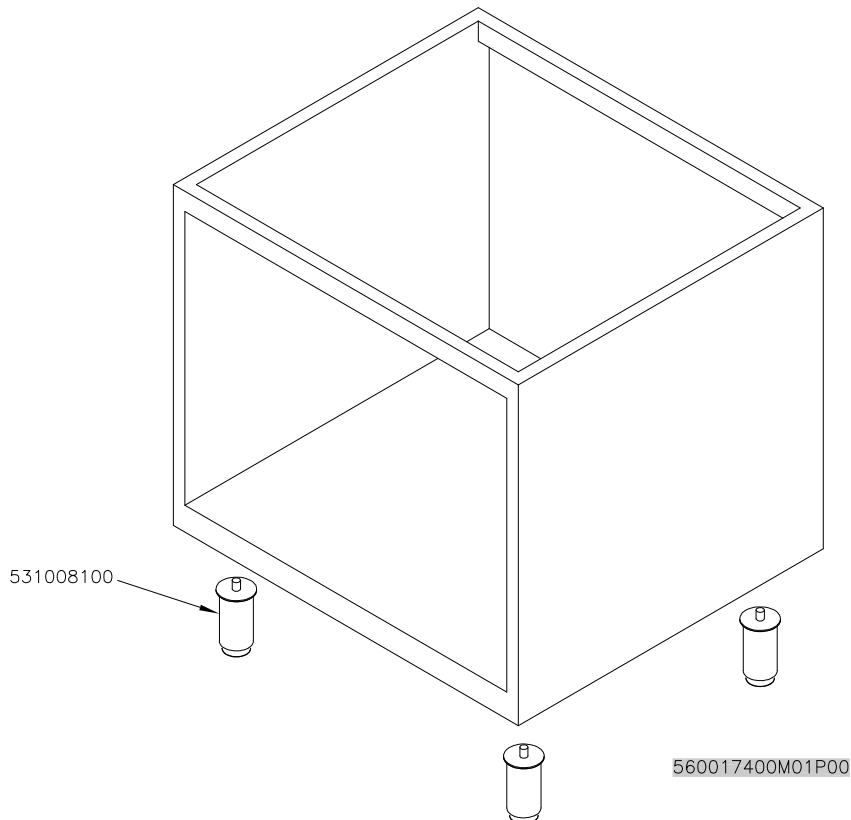

MAGIC SNACK 60
NEUTRO / NEUTRAL ELEMENTS / NEUTRALE ELEMENTE / ELEMENTES NEUTRES

MC-61 MC-62 MCP-63 MCP-64

Page	Pos	Code	Description
001		536000200	D.12 H.4 BUMPER
001		531007500	GUIDE-RAIL WHEEL D.25X10X22
001		536001900	WHEEL CAP
001		544068000	LHD GUIDE
001		536003500	RED HANDLE 60/SK
001		541019800	DRAWER 61
001		544067900	RHD GUIDE
001		531008100	ADJUSTABLE LEG H9 CHROME