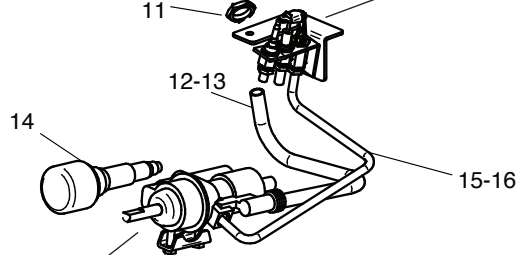

1	186105	GRIGLIA CAMINO GRILLE POUR CHEMINÉE KAMINROST CHIMNEY GRILL	
2	RIC0004899	CASSETTO OLIO COMPLETO TIROIR POUR L'HUILE COMPLET KOMPLETTE OELSCHIEBER OIL DRAWER COMPLETE	
3	187559	PIANO COTTURA LISCIO PLAN DE CUISSON LISSE GLATTBRATTPLATTE SMOOTH PLATE	
4	187563	PIANO COTTURA LISCIO RIGATO PLAN DE CUISSON LISSE RAINURE' GLATT/ GERILLTESBRATTPLATTE SMOOTH RIBBED PLATE	
7	187046	PIEDE PIED FUSS FOOT	
8	186715 <i><u>Recommended spare parts</u></i>	ANELLO MANOPOLA TERMOSTATO RING THERMOSTAT KLEBERING KNEBEL THERMOSTAT THERMOSTAT RING	
9	168573 <i><u>Recommended spare parts</u></i>	CORPO MANOPOLA TERMOSTATO POIGNEE THERMOSTAT THERMOSTAT-KNOPFKOERPER THERMOSTAT KNOB	
10	187941	PIANO COTTURA LISCIO RIGATO CROMATO PLAN DE CUISSON LISSE RAINURE' CHROMEE GLATT/ GERILLTESBRATTPLATTE VERCHROMT SMOOTH RIBBED CHROMED PLATE	