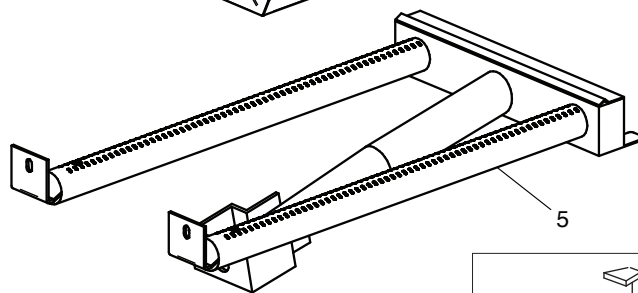

1	186105	GRIGLIA CAMINO GRILLE POUR CHEMINÉE KAMINROST CHIMNEY GRILL	
2	RIC0004899	CASSETTO OLIO COMPLETO TIROIR POUR L'HUILE COMPLET KOMPLETTE OELSCHIEBER OIL DRAWER COMPLETE	
3	187559	PIANO COTTURA LISCIO PLAN DE CUISSON LISSE GLATTBRATTPLATTE SMOOTH PLATE	
4	187563	PIANO COTTURA LISCIO RIGATO PLAN DE CUISSON LISSE RAINURE' GLATT/ GERILLTESBRATTPLATTE SMOOTH RIBBED PLATE	
7	187046	PIEDE PIED FUSS FOOT	
8	186715 <i><u>Recommended spare parts</u></i>	ANELLO MANOPOLA TERMOSTATO RING THERMOSTAT KLEBERING KNEBEL THERMOSTAT THERMOSTAT RING	
9	168573 <i><u>Recommended spare parts</u></i>	CORPO MANOPOLA TERMOSTATO POIGNEE THERMOSTAT THERMOSTAT-KNOPFKOERPER THERMOSTAT KNOB	
10	187941	PIANO COTTURA LISCIO RIGATO CROMATO PLAN DE CUISSON LISSE RAINURE' CHROMEE GLATT/ GERILLTESBRATTPLATTE VERCHROMT SMOOTH RIBBED CHROMED PLATE	