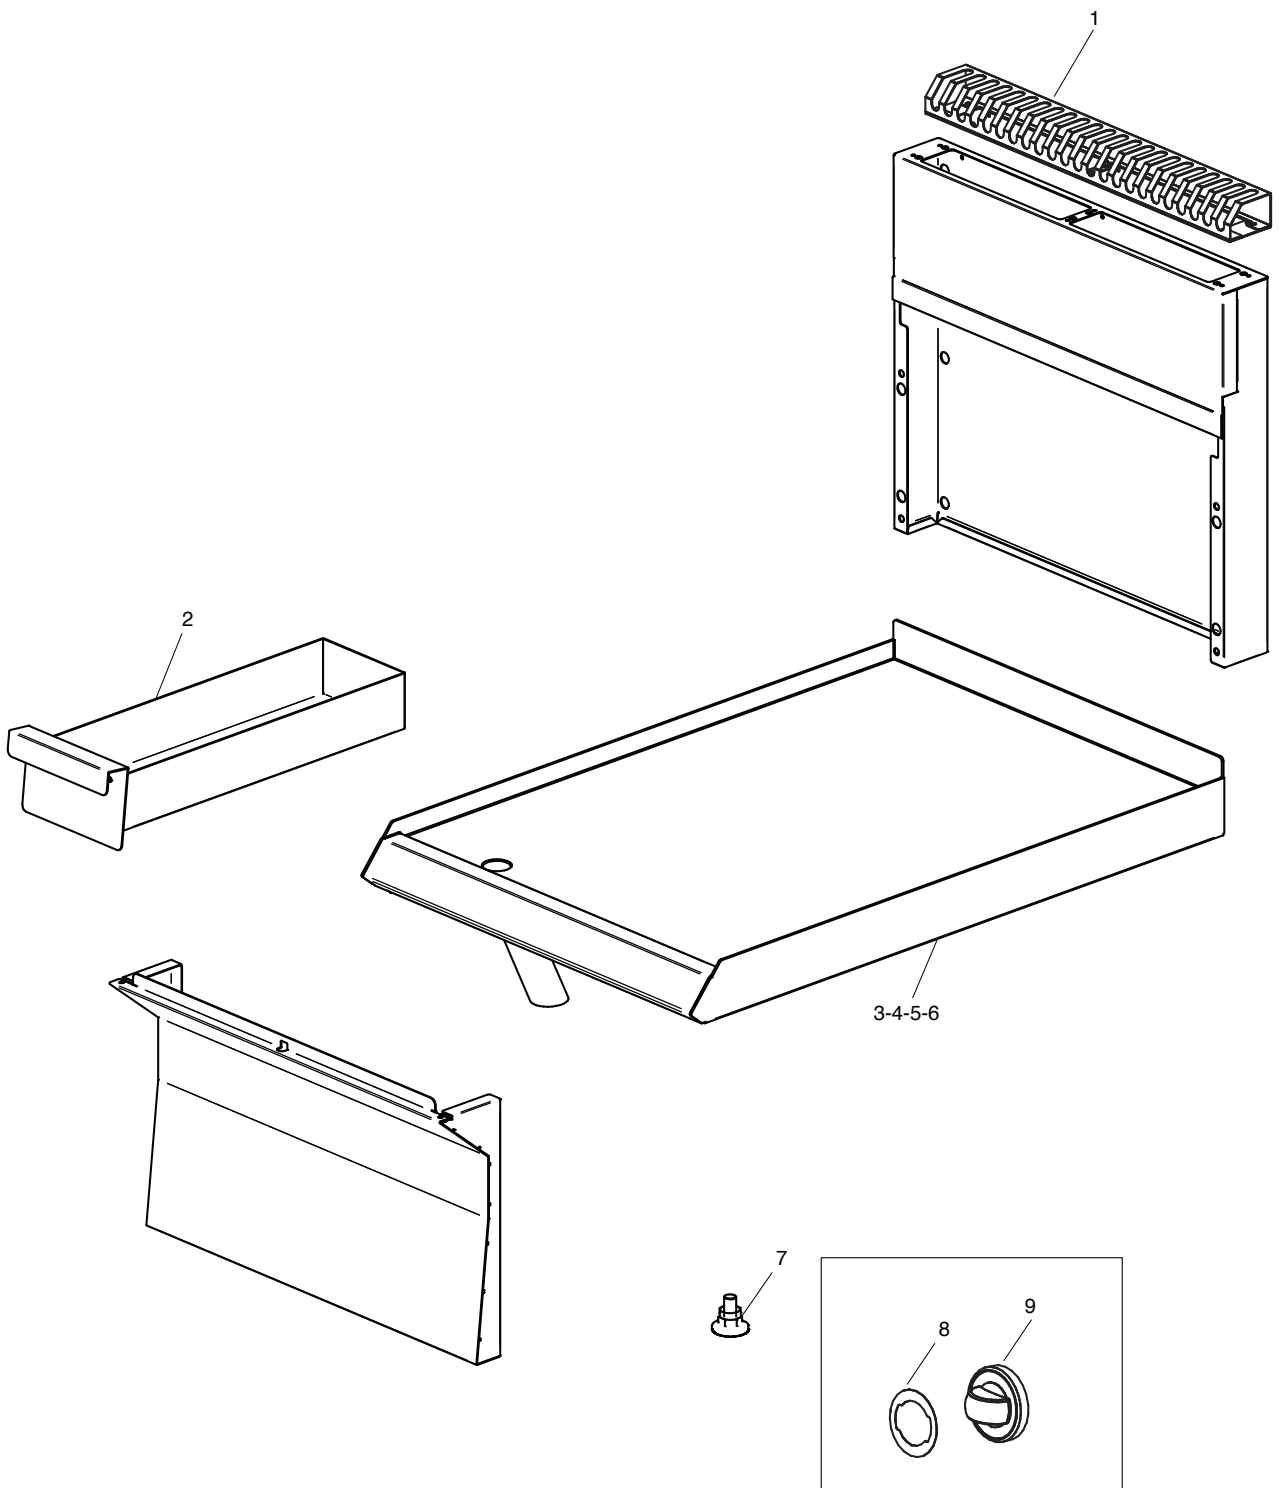

Listino componenti per pagina 1

1	186105	GRIGLIA CAMINO GRILLE POUR CHEMINÉE KAMINROST CHIMNEY GRILL	
2	RIC0004899	CASSETTO OLIO COMPLETO TIROIR POUR L'HUILE COMPLET KOMPLETTE OELSCHIEBER OIL DRAWER COMPLETE	
3	187559	PIANO COTTURA LISCIO PLAN DE CUISSON LISSE GLATTBRATTPLATTE SMOOTH PLATE	
4	187563	PIANO COTTURA LISCIO RIGATO PLAN DE CUISSON LISSE RAINURE' GLATT/ GERILLTESBRATTPLATTE SMOOTH RIBBED PLATE	
7	187046	PIEDE PIED FUSS FOOT	
8	186715 <i><u>Recommended spare parts</u></i>	ANELLO MANOPOLA TERMOSTATO RING THERMOSTAT KLEBERING KNEBEL THERMOSTAT THERMOSTAT RING	
9	168573 <i><u>Recommended spare parts</u></i>	CORPO MANOPOLA TERMOSTATO POIGNEE THERMOSTAT THERMOSTAT-KNOPFKOERPER THERMOSTAT KNOB	
10	187941	PIANO COTTURA LISCIO RIGATO CROMATO PLAN DE CUISSON LISSE RAINURE' CHROMEE GLATT/ GERILLTESBRATTPLATTE VERCHROMT SMOOTH RIBBED CHROMED PLATE