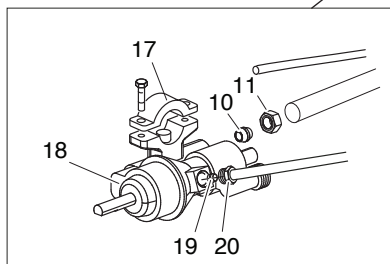

1	186105	GRIGLIA CAMINO GRILLE POUR CHEMINÉE KAMINROST CHIMNEY GRILL	
2	RIC0004899	CASSETTO OLIO COMPLETO TIROIR POUR L'HUILE COMPLET KOMPLETTE OELSCHIEBER OIL DRAWER COMPLETE	
3	187559	PIANO COTTURA LISCIO PLAN DE CUISSON LISSE GLATTBRATTPLATTE SMOOTH PLATE	
4	187563	PIANO COTTURA LISCIO RIGATO PLAN DE CUISSON LISSE RAINURE' GLATT/ GERILLTESBRATTPLATTE SMOOTH RIBBED PLATE	
7	187046	PIEDE PIED FUSS FOOT	
8	186715 <i><u>Recommended spare parts</u></i>	ANELLO MANOPOLA TERMOSTATO RING THERMOSTAT KLEBERING KNEBEL THERMOSTAT THERMOSTAT RING	
9	168573 <i><u>Recommended spare parts</u></i>	CORPO MANOPOLA TERMOSTATO POIGNEE THERMOSTAT THERMOSTAT-KNOPFKOERPER THERMOSTAT KNOB	
10	187941	PIANO COTTURA LISCIO RIGATO CROMATO PLAN DE CUISSON LISSE RAINURE' CHROMEE GLATT/ GERILLTESBRATTPLATTE VERCHROMT SMOOTH RIBBED CHROMED PLATE	