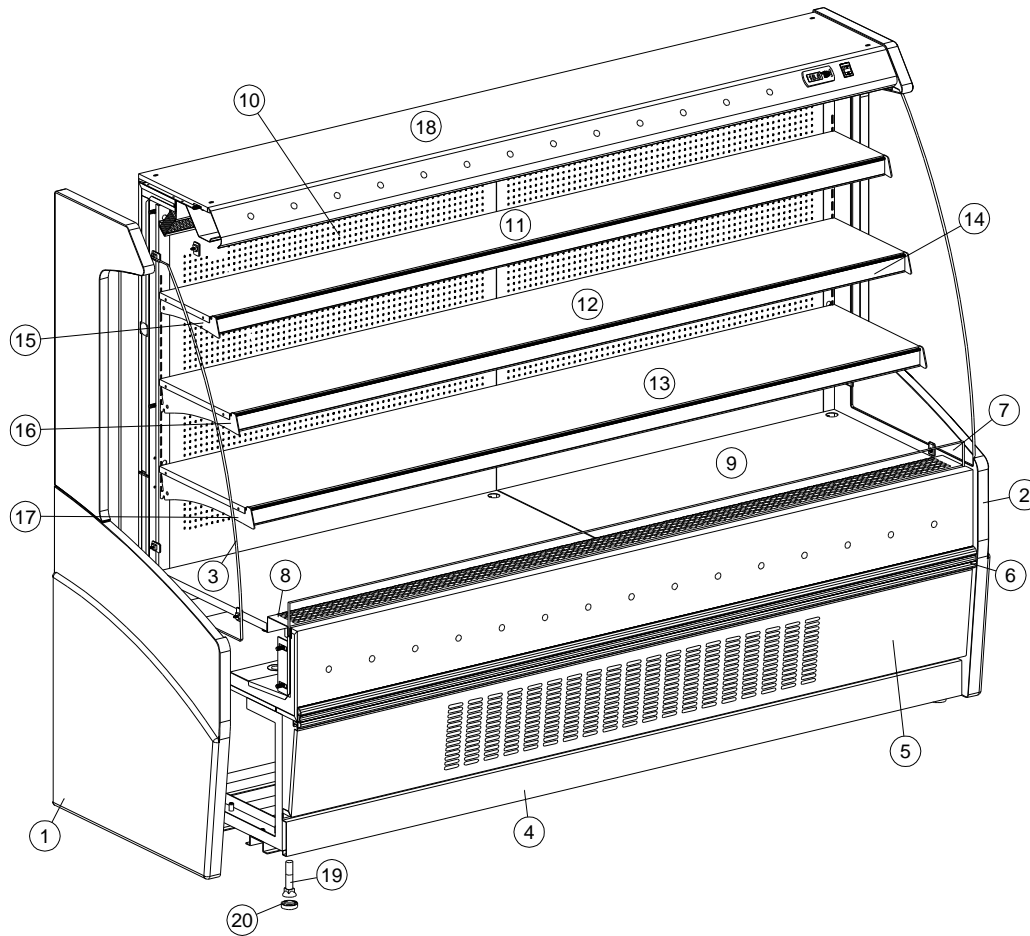

Elements Remplaçables
Austauschbare Teile

C273401A0

A Mafgest reserva o direito de alterar o conteúdo deste documento sem aviso prévio. Subject to change without notice.

	MOD 1	MOD 1,5	MOD 2	MOD 2,5	MOD 3
1			227302600		
2			227302500		
3			875074800		
4	127211500	127211600	127211700	127211800	127211900
5	127211000	127211100	127211200	127211300	127211400
6	127206500	127206600	127206700	127206800	127206900
7	875117000	875102100	875102200	875117100	875102300
8	127209000	127209100	127209200	127209300	127209400
9	127302100	127302300	127302400	127302200	127302300
10	127301300	127301400	127301500	127301600	127301700
11	911050000	911050100	911050200	911050300	911050400
12	880622200	880622300	880622400	880622500	880622600
13	880623600	880623700	880623800	880623900	880624000
14	870707700	870708900	870708700	870711700	870711800
15			876010000		
16			876010100		
17			876010200		
18	127303100	127303200	127303300	127303400	127303500
19			886015800		
20			870730300