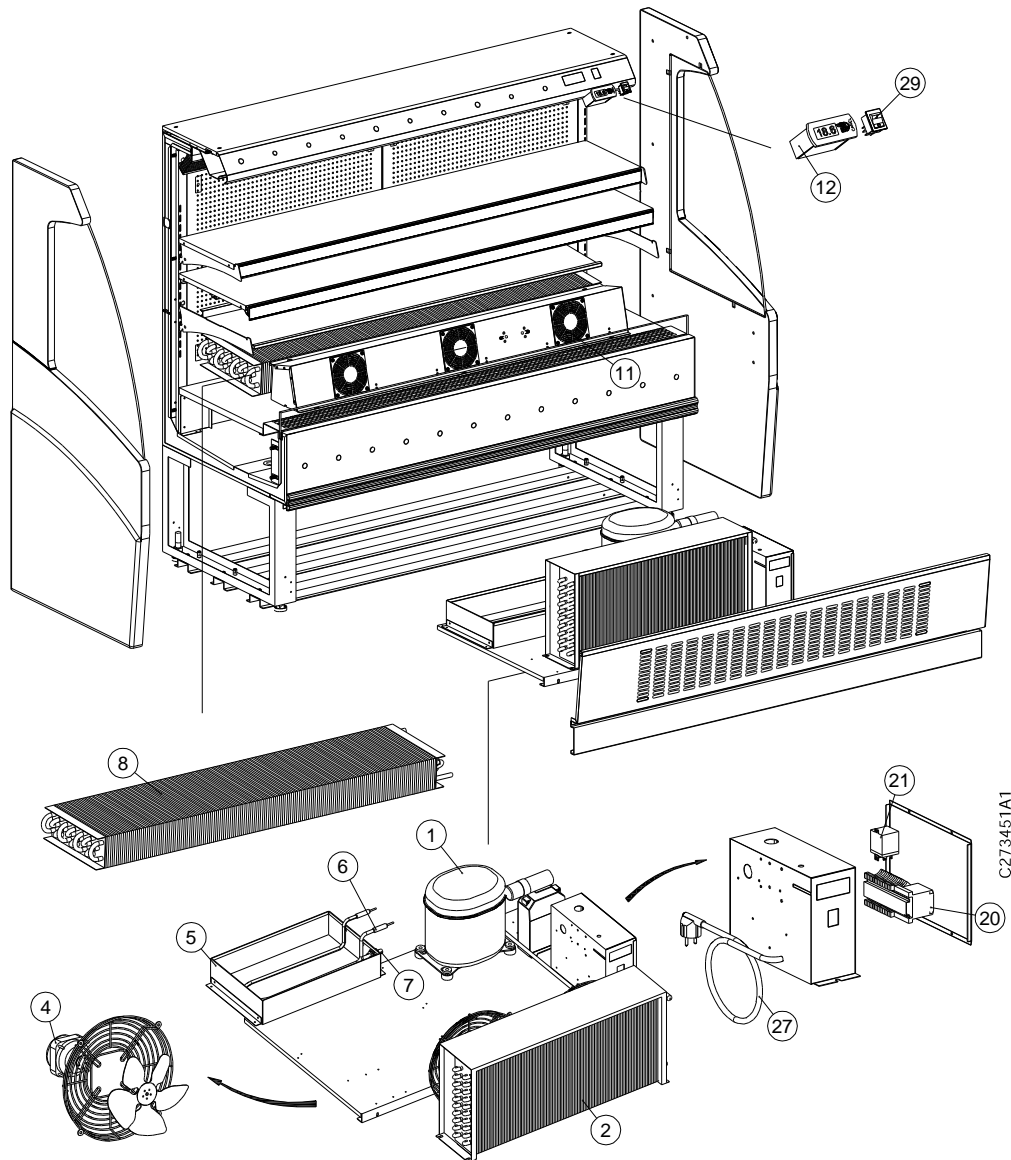

Elements Remplaçables
Austauschbare Teile

	DESIGNAÇÃO	DESIGNATION	MOD 1	MOD 1,5	MOD 2	MOD 2,5	MOD 3
1	COMPRESSOR	COMPRESSOR	880217100	880216500	880217200	880217400	880217400
2	CONDENSADOR	CONDENSER	880230500	880230600	880230800	880230900	880231800
4	MOTO VENTILADOR	FAN MOTOR		880100300			
5	APARADEIRA	METAL CONTAINER	224011500	226303600	227206000		
6	RESISTÊNCIA	HEATER	877111800	877107800	877107900		
7	DETECTOR DE NÍVEL	LEVEL CONTROLLER	877121500	877121600			
8	EVAPORADOR	EVAPORATOR	880260600	880260700	880260800	880260900	880261000
11	VENTILADOR	FAN		880102000			
12	MICROPROCESSADOR	MICROPROCESSOR		880313100			
20	MINICONTACTOR	SINGLE-POLE RELAY		877121000			
21	RELÉ UNIPOLAR	MINI-CONTACTOR	—	880312100			
27	FICHA BRANCA	WHITE PLUG		877091100			
29	INTERRUPTOR	SWITCH		877124300			

A Mafgest reserva o direito de alterar o conteúdo deste documento sem aviso prévio. Subject to change without notice.

IMP_MAF_001_A0