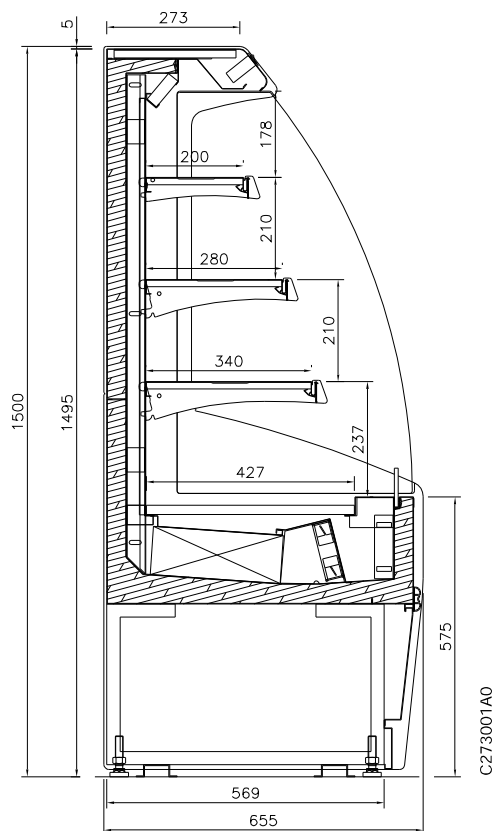

Présentation
Einführung

1500

C273001A0

	CÓD. Code	DESIGNAÇÃO Designation
+2 / +4°C	927300100	SEMI MURAL SIGMA 1500 M 1 FV
	927300200	SEMI MURAL SIGMA 1500 M 1,5 FV
	927300300	SEMI MURAL SIGMA 1500 M 2 FV
	927300400	SEMI MURAL SIGMA 1500 M 2,5 FV
	927300500	SEMI MURAL SIGMA 1500 M 3 FV

A Mafgest reserva o direito de alterar o conteúdo deste documento sem aviso prévio. Subject to change without notice.

Dimensões em mm Dimensions in mm Abmessungen in mm

Elements Remplaçables
Austauschbare Teile