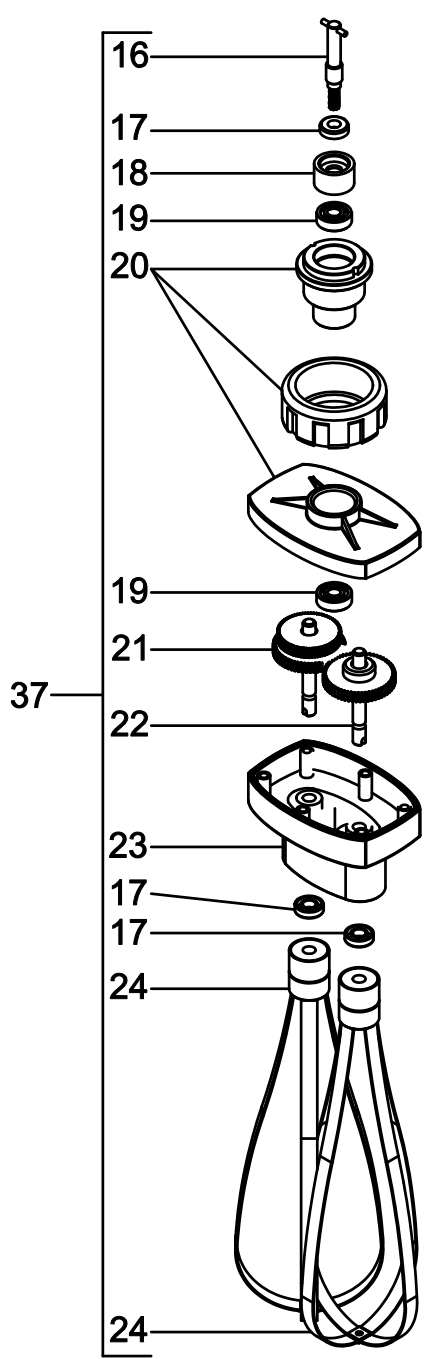

Vorbereitung Handmixer

Artikel-Nr. 473008 (MX42S)

Explosionszeichnung / Ersatzteile

Bitte bei Ersatzteilbestellung immer Seriennummer mit angeben!

MX40

Pos. Ref.	Codice Code		Caratteristiche Features		Descrizione Description
1	SL0762			Pressacavo	Cable clamp
2	SL3382		Green	Piastra	Plate
3	SL2997	●	230V/1Ph/50-60Hz (MX40)	Scheda elettronica	Electronic card
4	SL3414		(MX42S)	Inserto	Insert
5	SL0757	●		Pulsante	Push button
6	SL3080		Green	Copertura	Covering
7	SL3081		Green	Copertura	Covering
8	SL3444		Green	Tappo	Tap
9	SL3443		Green	Tappo	Tap
10	SL3446		Green	Tappo	Tap
11	SL3445		Green	Tappo	Tap
12	SL2899	●	230V/1Ph/50-60Hz	Motore	Motor
13	SA1063	●	Assembly	Giunto	Joint
14	SL3611			Inserto	Insert
15	SL3612		Green	Flangia	Flange
16	SL0739	●	(MX40)	Ingranaggio	Gear
17	SL0746		ø8xø18x5	Paraolio	Oil seal
18	SL0740			Boccola	Bush
19	SL0271	●	608H ZZ inox	Cuscinetto	Bearing
20	SA1002		Assembly (MX40)	Supporto	Support
21	SA8900	●	(MX40)	Ingranaggio	Gear
22	SA8800	●	(MX40)	Ingranaggio	Gear
23	SL0733		(MX40)	Scatola	Box
24	SL0743	●	(MX40)	Frusta	Whisk
25	SL0976		L=300mm	Albero	Shaft
25	SL0776		L=400mm (standard)	Albero	Shaft
25	SL0978		L=500mm	Albero	Shaft
25	SL0979		L=600mm	Albero	Shaft
26	SL0741			Supporto	Support
27	SL3391			Ghiera	Locking ring
28	SL0879			Boccola	Bush
29	SL0773		OR 128	O-ring	O-ring
30	SL0972		L=300mm	Tubo	Tube
30	SL0747		L=400mm (standard)	Tubo	Tube
30	SL0974		L=500mm	Tubo	Tube
30	SL0975		L=600mm	Tubo	Tube
31	SL3415			Protezione	Protection
32	SL1454		ø8xø18x6	Paraolio	Oil seal
33	SL0777			Disco	Disk
34	SL0772		V-8-S	V-ring	V-ring
35	SL0744	●		Coltello	Cutter
36	ME4030		L=300mm assembly	Utensile mescolatore	Mixer tool
36	ME4040		L=400mm assembly (standard)	Utensile mescolatore	Mixer tool
36	ME4050		L=500mm assembly	Utensile mescolatore	Mixer tool
36	ME4060		L=600mm assembly	Utensile mescolatore	Mixer tool
37	FRUSTAFM3		Assembly (MX40)	Utensile frusta	Whisk tool
38	SL3413		(MX40)	Rotella	Wheel
39	SL3085		(MX40)	Anello	Ring
40	SL0771			Portautensili	Accessory stand
41	SL3843	●		Spazzola	Brush