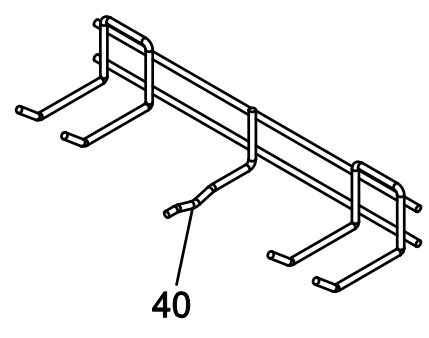

Vorbereitung Handmixer

Artikel-Nr. 473008 (MX42S)

Explosionszeichnung / Ersatzteile

Bitte bei Ersatzteilbestellung immer Seriennummer mit angeben!

MX40

Pos. Ref.	Codice Code		Caratteristiche Features		Descrizione Description
1	SL0762			Pressacavo	Cable clamp
2	SL3382		Green	Piastra	Plate
3	SL2997	●	230V/1Ph/50-60Hz (MX40)	Scheda elettronica	Electronic card
4	SL3414		(MX42S)	Inserto	Insert
5	SL0757	●		Pulsante	Push button
6	SL3080		Green	Copertura	Covering
7	SL3081		Green	Copertura	Covering
8	SL3444		Green	Tappo	Tap
9	SL3443		Green	Tappo	Tap
10	SL3446		Green	Tappo	Tap
11	SL3445		Green	Tappo	Tap
12	SL2899	●	230V/1Ph/50-60Hz	Motore	Motor
13	SA1063	●	Assembly	Giunto	Joint
14	SL3611			Inserto	Insert
15	SL3612		Green	Flangia	Flange
16	SL0739	●	(MX40)	Ingranaggio	Gear
17	SL0746		ø8xø18x5	Paraolio	Oil seal
18	SL0740			Boccola	Bush
19	SL0271	●	608H ZZ inox	Cuscinetto	Bearing
20	SA1002		Assembly (MX40)	Supporto	Support
21	SA8900	●	(MX40)	Ingranaggio	Gear
22	SA8800	●	(MX40)	Ingranaggio	Gear
23	SL0733		(MX40)	Scatola	Box
24	SL0743	●	(MX40)	Frusta	Whisk
25	SL0976		L=300mm	Albero	Shaft
25	SL0776		L=400mm (standard)	Albero	Shaft
25	SL0978		L=500mm	Albero	Shaft
25	SL0979		L=600mm	Albero	Shaft
26	SL0741			Supporto	Support
27	SL3391			Ghiera	Locking ring
28	SL0879			Boccola	Bush
29	SL0773		OR 128	O-ring	O-ring
30	SL0972		L=300mm	Tubo	Tube
30	SL0747		L=400mm (standard)	Tubo	Tube
30	SL0974		L=500mm	Tubo	Tube
30	SL0975		L=600mm	Tubo	Tube
31	SL3415			Protezione	Protection
32	SL1454		ø8xø18x6	Paraolio	Oil seal
33	SL0777			Disco	Disk
34	SL0772		V-8-S	V-ring	V-ring
35	SL0744	●		Coltello	Cutter
36	ME4030		L=300mm assembly	Utensile mescolatore	Mixer tool
36	ME4040		L=400mm assembly (standard)	Utensile mescolatore	Mixer tool
36	ME4050		L=500mm assembly	Utensile mescolatore	Mixer tool
36	ME4060		L=600mm assembly	Utensile mescolatore	Mixer tool
37	FRUSTAFM3		Assembly (MX40)	Utensile frusta	Whisk tool
38	SL3413		(MX40)	Rotella	Wheel
39	SL3085		(MX40)	Anello	Ring
40	SL0771			Portautensili	Accessory stand
41	SL3843	●		Spazzola	Brush