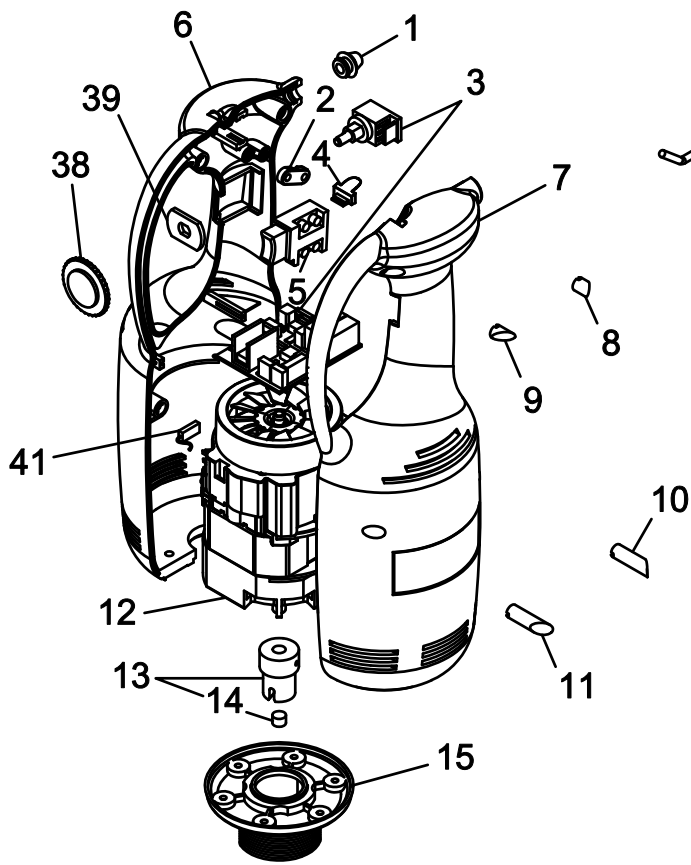

Vorbereitung Handmixer

Artikel-Nr. 473008 (MX42S)

Explosionszeichnung / Ersatzteile

Bitte bei Ersatzteilbestellung immer Seriennummer mit angeben!

MX40

Pos. Ref.	Codice Code		Caratteristiche Features		Descrizione Description
1	SL0762			Pressacavo	Cable clamp
2	SL3382		Green	Piastra	Plate
3	SL2997	●	230V/1Ph/50-60Hz (MX40)	Scheda elettronica	Electronic card
4	SL3414		(MX42S)	Inserto	Insert
5	SL0757	●		Pulsante	Push button
6	SL3080		Green	Copertura	Covering
7	SL3081		Green	Copertura	Covering
8	SL3444		Green	Tappo	Tap
9	SL3443		Green	Tappo	Tap
10	SL3446		Green	Tappo	Tap
11	SL3445		Green	Tappo	Tap
12	SL2899	●	230V/1Ph/50-60Hz	Motore	Motor
13	SA1063	●	Assembly	Giunto	Joint
14	SL3611			Inserto	Insert
15	SL3612		Green	Flangia	Flange
16	SL0739	●	(MX40)	Ingranaggio	Gear
17	SL0746		ø8xø18x5	Paraolio	Oil seal
18	SL0740			Boccola	Bush
19	SL0271	●	608H ZZ inox	Cuscinetto	Bearing
20	SA1002		Assembly (MX40)	Supporto	Support
21	SA8900	●	(MX40)	Ingranaggio	Gear
22	SA8800	●	(MX40)	Ingranaggio	Gear
23	SL0733		(MX40)	Scatola	Box
24	SL0743	●	(MX40)	Frusta	Whisk
25	SL0976		L=300mm	Albero	Shaft
25	SL0776		L=400mm (standard)	Albero	Shaft
25	SL0978		L=500mm	Albero	Shaft
25	SL0979		L=600mm	Albero	Shaft
26	SL0741			Supporto	Support
27	SL3391			Ghiera	Locking ring
28	SL0879			Boccola	Bush
29	SL0773		OR 128	O-ring	O-ring
30	SL0972		L=300mm	Tubo	Tube
30	SL0747		L=400mm (standard)	Tubo	Tube
30	SL0974		L=500mm	Tubo	Tube
30	SL0975		L=600mm	Tubo	Tube
31	SL3415			Protezione	Protection
32	SL1454		ø8xø18x6	Paraolio	Oil seal
33	SL0777			Disco	Disk
34	SL0772		V-8-S	V-ring	V-ring
35	SL0744	●		Coltello	Cutter
36	ME4030		L=300mm assembly	Utensile mescolatore	Mixer tool
36	ME4040		L=400mm assembly (standard)	Utensile mescolatore	Mixer tool
36	ME4050		L=500mm assembly	Utensile mescolatore	Mixer tool
36	ME4060		L=600mm assembly	Utensile mescolatore	Mixer tool
37	FRUSTAFM3		Assembly (MX40)	Utensile frusta	Whisk tool
38	SL3413		(MX40)	Rotella	Wheel
39	SL3085		(MX40)	Anello	Ring
40	SL0771			Portautensili	Accessory stand
41	SL3843	●		Spazzola	Brush