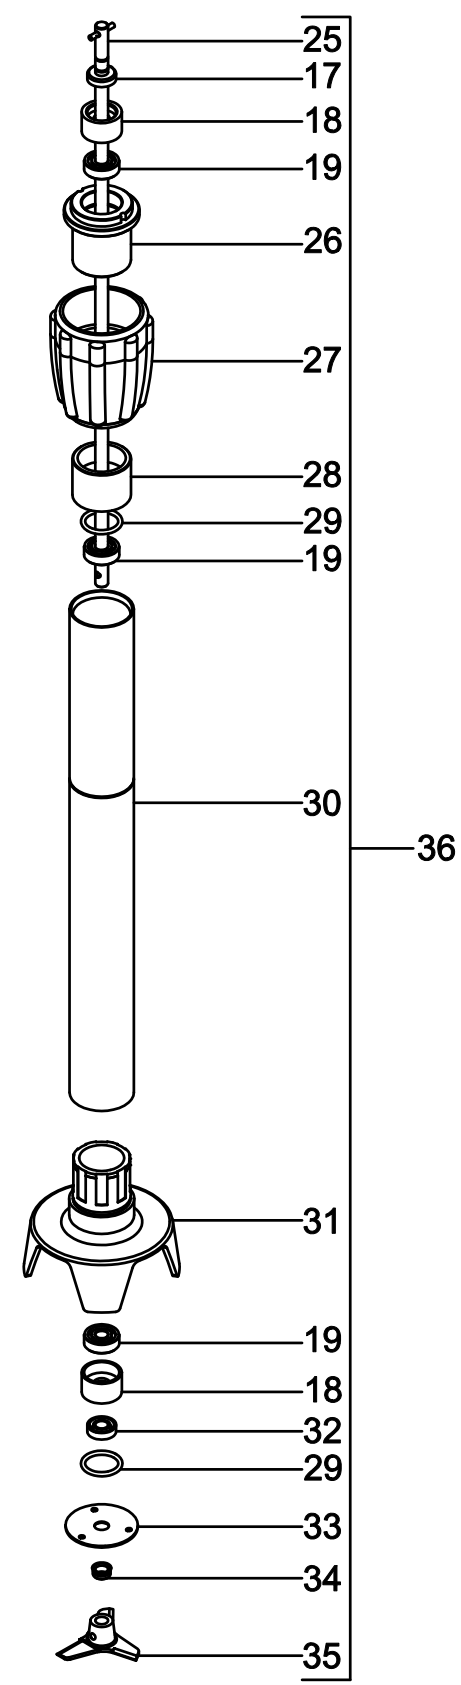

Vorbereitung Handmixer

Artikel-Nr. 473008 (MX42S)

Explosionszeichnung / Ersatzteile

Bitte bei Ersatzteilbestellung immer Seriennummer mit angeben!

MX40

Pos. Ref.	Codice Code		Caratteristiche Features		Descrizione Description
1	SL0762			Pressacavo	Cable clamp
2	SL3382		Green	Piastra	Plate
3	SL2997	●	230V/1Ph/50-60Hz (MX40)	Scheda elettronica	Electronic card
4	SL3414		(MX42S)	Inserto	Insert
5	SL0757	●		Pulsante	Push button
6	SL3080		Green	Copertura	Covering
7	SL3081		Green	Copertura	Covering
8	SL3444		Green	Tappo	Tap
9	SL3443		Green	Tappo	Tap
10	SL3446		Green	Tappo	Tap
11	SL3445		Green	Tappo	Tap
12	SL2899	●	230V/1Ph/50-60Hz	Motore	Motor
13	SA1063	●	Assembly	Giunto	Joint
14	SL3611			Inserto	Insert
15	SL3612		Green	Flangia	Flange
16	SL0739	●	(MX40)	Ingranaggio	Gear
17	SL0746		ø8xø18x5	Paraolio	Oil seal
18	SL0740			Boccola	Bush
19	SL0271	●	608H ZZ inox	Cuscinetto	Bearing
20	SA1002		Assembly (MX40)	Supporto	Support
21	SA8900	●	(MX40)	Ingranaggio	Gear
22	SA8800	●	(MX40)	Ingranaggio	Gear
23	SL0733		(MX40)	Scatola	Box
24	SL0743	●	(MX40)	Frusta	Whisk
25	SL0976		L=300mm	Albero	Shaft
25	SL0776		L=400mm (standard)	Albero	Shaft
25	SL0978		L=500mm	Albero	Shaft
25	SL0979		L=600mm	Albero	Shaft
26	SL0741			Supporto	Support
27	SL3391			Ghiera	Locking ring
28	SL0879			Boccola	Bush
29	SL0773		OR 128	O-ring	O-ring
30	SL0972		L=300mm	Tubo	Tube
30	SL0747		L=400mm (standard)	Tubo	Tube
30	SL0974		L=500mm	Tubo	Tube
30	SL0975		L=600mm	Tubo	Tube
31	SL3415			Protezione	Protection
32	SL1454		ø8xø18x6	Paraolio	Oil seal
33	SL0777			Disco	Disk
34	SL0772		V-8-S	V-ring	V-ring
35	SL0744	●		Coltello	Cutter
36	ME4030		L=300mm assembly	Utensile mescolatore	Mixer tool
36	ME4040		L=400mm assembly (standard)	Utensile mescolatore	Mixer tool
36	ME4050		L=500mm assembly	Utensile mescolatore	Mixer tool
36	ME4060		L=600mm assembly	Utensile mescolatore	Mixer tool
37	FRUSTAFM3		Assembly (MX40)	Utensile frusta	Whisk tool
38	SL3413		(MX40)	Rotella	Wheel
39	SL3085		(MX40)	Anello	Ring
40	SL0771			Portautensili	Accessory stand
41	SL3843	●		Spazzola	Brush