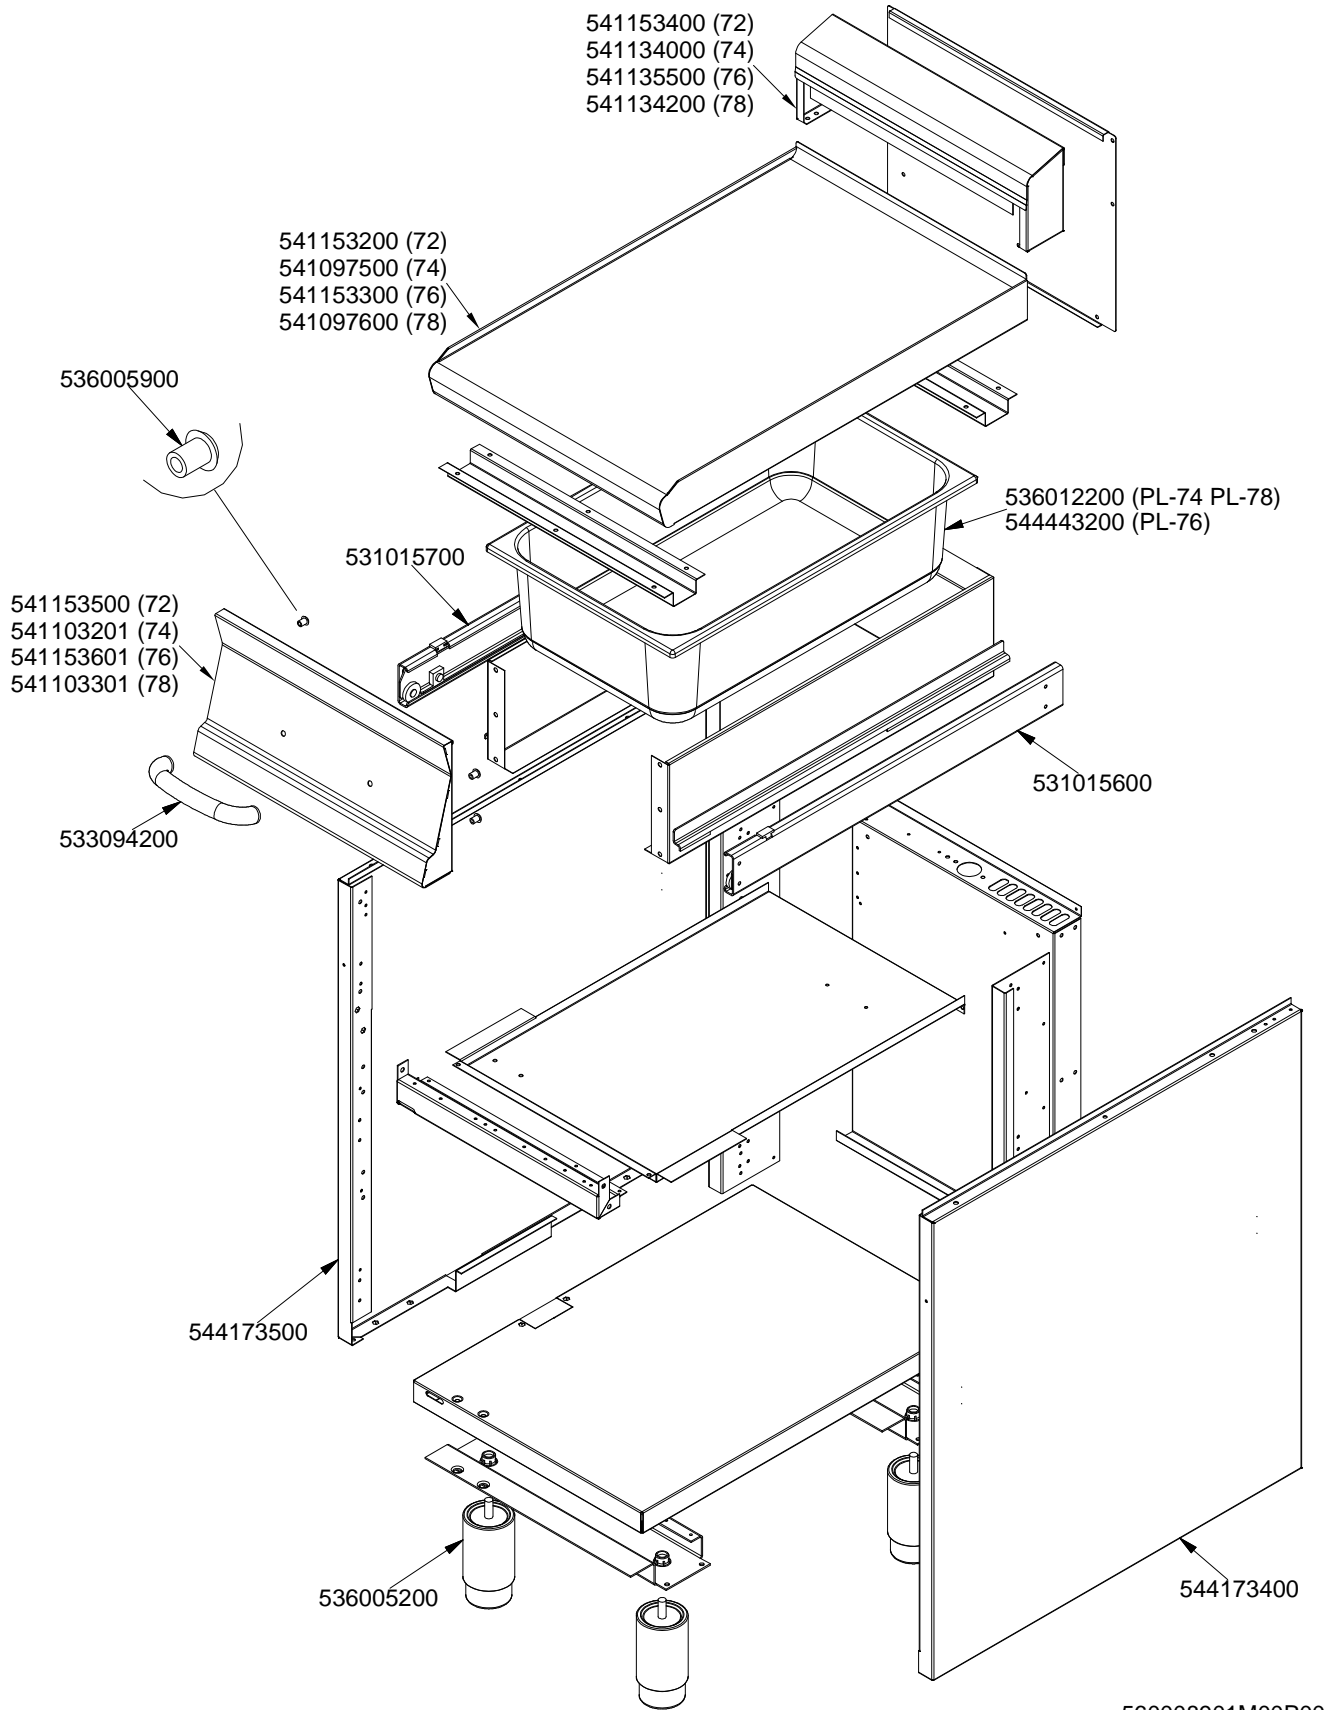

PL-72 PL-74 PL-76 PL-78

Page	Pos	Code	Description
001		541135500	
001		541153300	UPPER PLATE PL-76
001		536005900	BUMPER D.12,5 H.2
001		531015700	LHD TELESCOPIC GUIDE RS50 L=570
001		544443200	CONTAINER H.150 PL-76
001		541153601	FRONT PANEL FOR DRAWER PL76*NEW L.*
001		531015600	RHD TELESCOPIC GUIDE RS50 L=570
001		533094200	S/S HANDLE FOR 70/90 SERIES
001		544173500	LEFT SIDE PANEL S.70
001		536005200	INOX LEG 2" 120-180 M10
001		544173400	RIGHT SIDE PANEL S.70