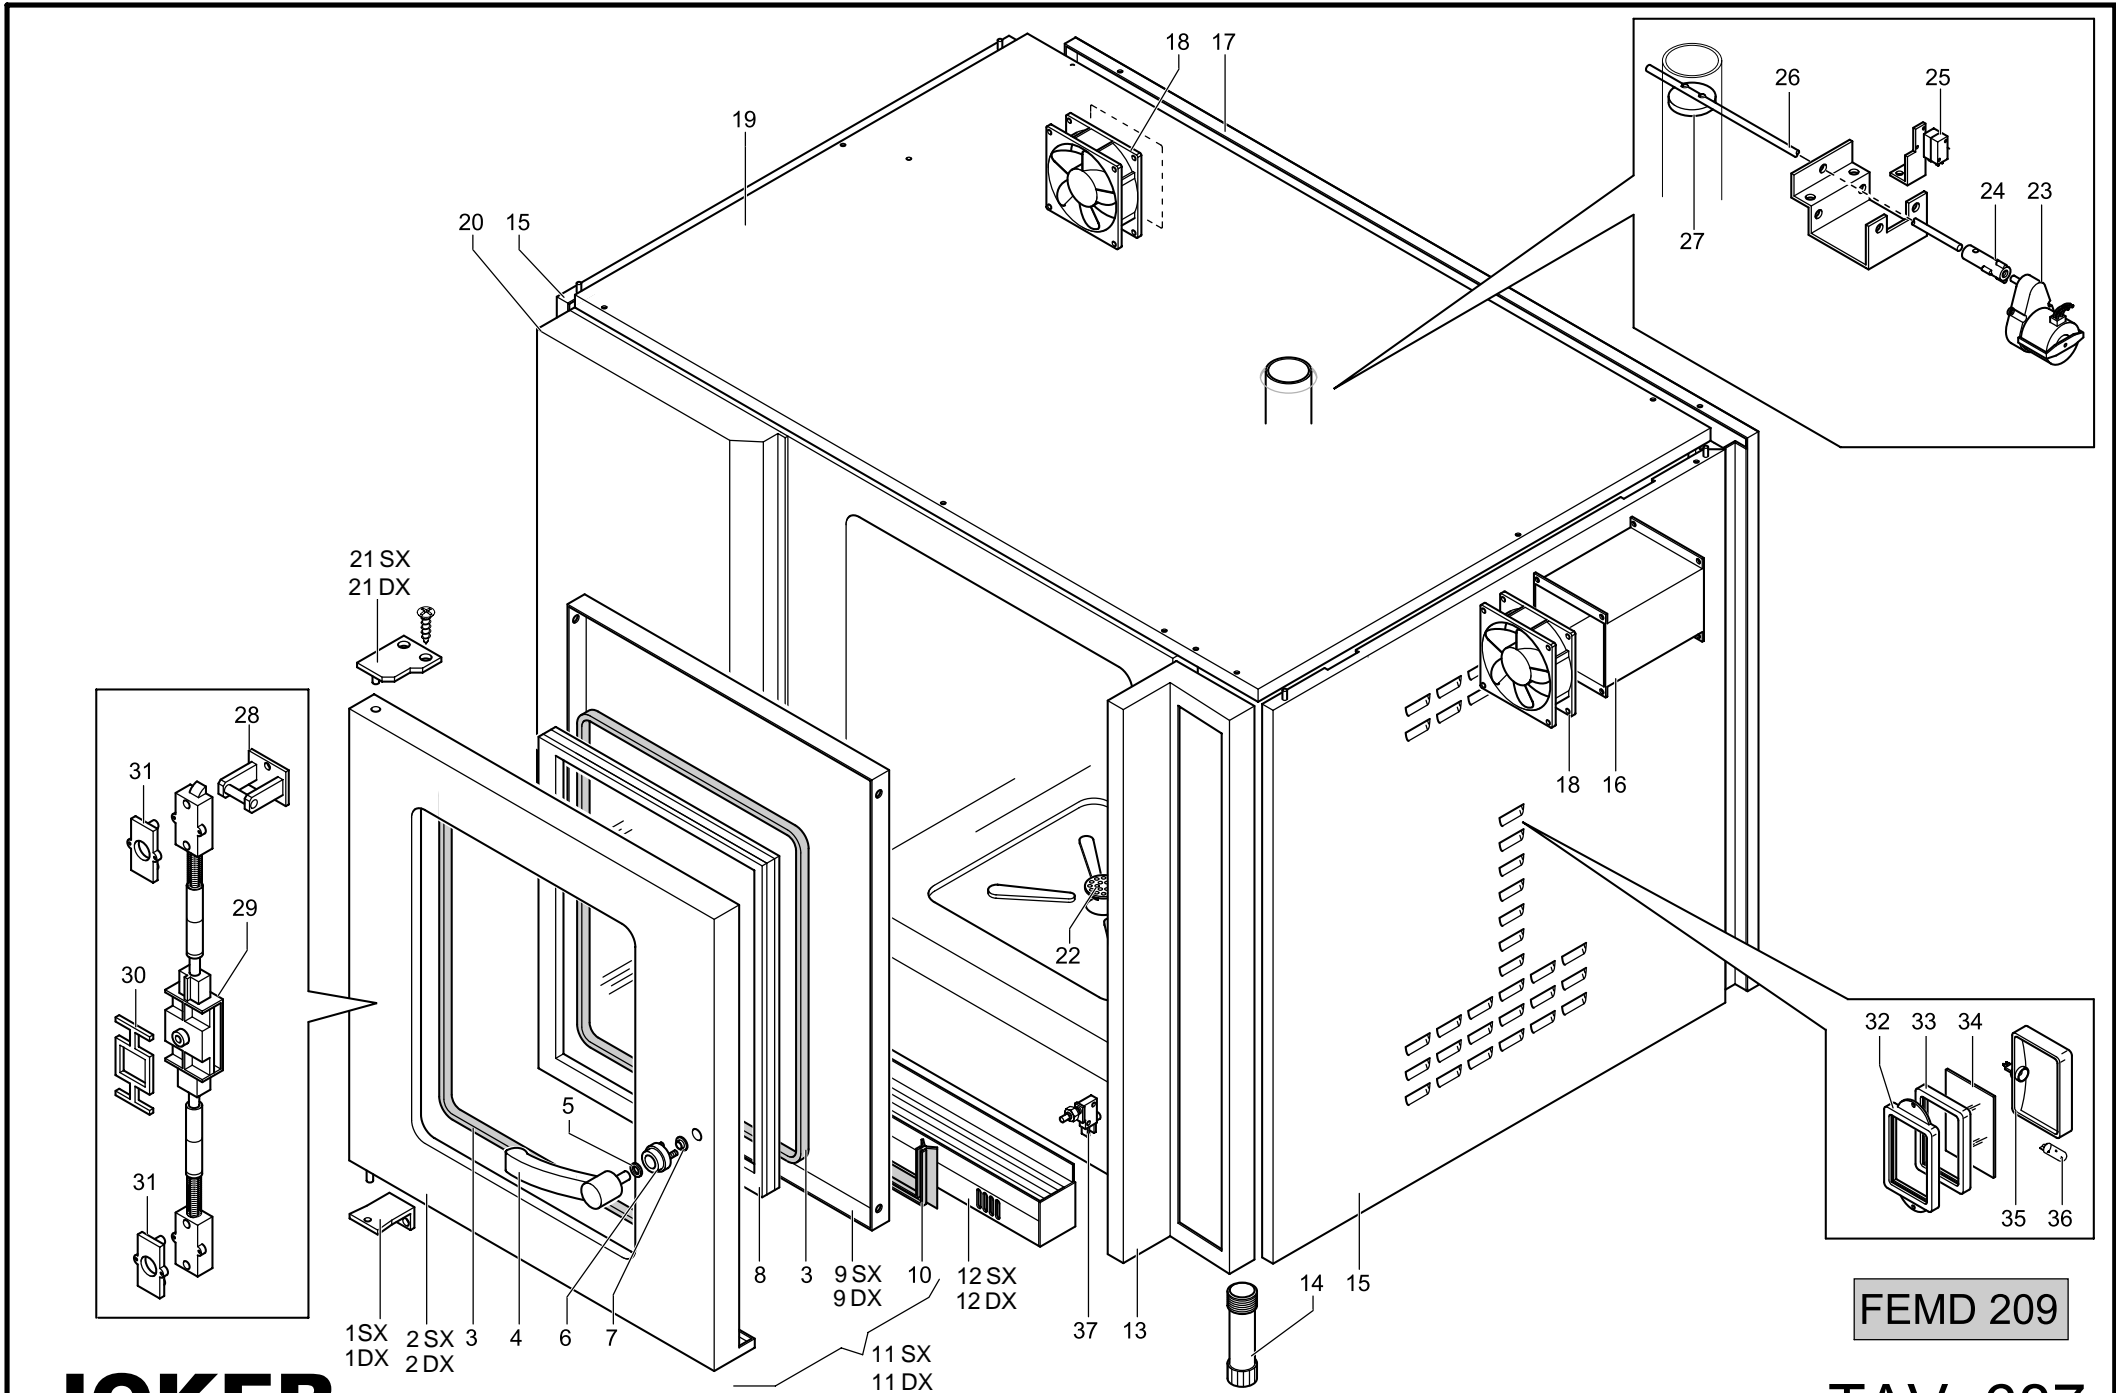

VERS. PAST

VERS. GN 2/1

FEMD 209

FEMD 207 SC

JOKER

TAV. 645

FORNI TAV. 645	1	PAFOC00289	CONV.ARIA FEC200	CONVOYEUR AIR	AIR CONVEYOR	LUFTFÖRDERER
FORNI TAV. 645	2	RTFOC00313	TU.UMIDIFICATORE FEC200	HUMIDIFICATEUR	HUMIDIFIER	BEFEUCHTER
FORNI TAV. 645	3	RTFOC00156	NEBULIZZATORE FGC200	NÉBULISATEUR	DISTRIBUTOR	ZERSTÄUBER
FORNI TAV. 645	4	RTFOC00118	V.FIS.GIRANTE FCV.M8X31,5/SX	VITE FISSAGGIO GIRANTE	FIXINGSCREW IMPELLER	BEFESATIGUNGSSCHRAUBE LAUFRAD
FORNI TAV. 645	5	RTFOC00314	GIRANTE VENT.FEC200 D.350	MOBILE 50HZ	IMPELLER 50HZ	LAUFRAD 50HZ
FORNI TAV. 645	6	RTFOC00066	MOTORE VENT.FEC100 M8035E31761	MOTEUR	MOTOR	MOTOR
FORNI TAV. 645	7	RTFOC00307	R.FEC200 21,6KW 1GIK3F933001	RESISTANCE ELET.	RESISTANCE ELET.	WIEDERSTAND ELET.
FORNI TAV. 645	8	RTFOC00334	AT.RAPIDO K1610/TA16/C16X	ATTAQUE RAPIDE	CONNECTION	SCHNELLANSCHLUSS
FORNI TAV. 645	9	RTFOC00311	GRIGLIA PROT.VENT.FCV20G.CROM.	GRILLE DE PROTECTION	GRILL IMPELLER PROTECTION	SCHUTZGITTERSCHORNSTEIN
FORNI TAV. 645	10	RTFOC00529	INIET.AB.VAP.10G 1/8GGA-4.3W	INJECTEUR DÉTACHEMENT VAPEUR	INIETT. VAPOUR	EINSPRITZER DAMPF
FORNI TAV. 645	11	RTFOC00620	RAMPA SC.COND.FGMD200/1	RAMPE DE DÉCHARGEMENT CONDENSE	RAMP CONDENSE	RAMPE DUNSTABZUG
FORNI TAV. 645	12	RTFOC00022	ELETTRIVALVOLA	SOUPAPE	ELECTRIC VALVE	ELEKTROVENTIL
FORNI TAV. 645	12	RTFOC00022	ELETTRIVALVOLA	SOUPAPE	ELECTRIC VALVE	ELEKTROVENTIL
FORNI TAV. 645	13	RTFOC00702	TUBO ABBATTIMENTO VAPORE	TUYAU DÉTACHEMENT VAPEUR	PIPE STEAM	ROHR DAMPF
FORNI TAV. 645	14	RTCU900018	BICONO D.6 PEL0905	BICONE POUR TUBE Ø 6	BICONE FOR PIPE Ø 6	ZWEIKEGEL Ø 6
FORNI TAV. 645	14	RTCU900018	BICONO D.6 PEL0905	BICONE POUR TUBE Ø 6	BICONE FOR PIPE Ø 6	ZWEIKEGEL Ø 6
FORNI TAV. 645	15	RTFOC00020	CALOTTA UMIDIF.FCV.	ECROU	NUT	MUTTER
FORNI TAV. 645	15	RTFOC00020	CALOTTA UMIDIF.FCV.	ECROU	NUT	MUTTER
FORNI TAV. 645	16	RTFOC00557	INIET.UMIDIF.FCV D.1.5	INJECTEUR HUMIDIFICATEUR	INJECTOR HUMIDIFIER	EINSPRITZER BEFEUCHTER
FORNI TAV. 645	17	RTFOC00145	REGOL. DI PORTATA BOILER	RÉGULATEUR DE PORTÉE BOILER	BOILER FLOW REGULATOR	DURCHFLUSSREGLER BOILER
FORNI TAV. 645	18	RTFOC00626	RACCORDO P/GOMMA FCV 0502001	RACCORD SOUPLE	UNION RUBBER	ANSCHLUSS GUMMI
FORNI TAV. 645	19	GRFOC00274	GRUPPO REGOLATORE PRESSIONE FCV	RÉGULATEUR PRESSION + MANOMÈTRE	PRESSURE REGULATOR + MANOMETER	DRUCKREGLER + SICHERHEITSVENTIL
FORNI TAV. 645	20	RTFOC00726	REGOLAT.E/VALV.FCV.VERDE	RÉGULATEUR DE PORTÉE	FLOWREGULATOR	DURCHSTRÖMUNGSREGLER
FORNI TAV. 645	21	RTFOC00310	TU.AL.ACQ.UMIDIF.FEC200	TUBE HUMIDIFICATEUR	PIPE HUMIDIFIER	ROHR BEFEUCHTER
FORNI TAV. 645	22	RTFOC00383	GABBIA P/TEGLIE+MANIGL.FEP160	CAGE PÂTISSERIE	CAGE PASTRY	KÄFIG GEBÄCK
FORNI TAV. 645	23	RTFOC00285	GRIGLIA F.FCV/16G CROM.	GRILLE PÂTISSERIE	GRILL PASTRY	GRILL GEBÄCK
FORNI TAV. 645	24	RTFOC00318	GABBIA P/TEGLIE+MANIG.FCV/20GN	CAGE GN 2/1	CAGE GN 2/1	KÄFIG GN 2/1
FORNI TAV. 645	25	RTFOC00286	GRIGLIA FORNO GN 2/1	GRILLE DU FOUR GN 2/1	GRILL OVEN GN 2/1	GRILL HERD GN 2/1
FORNI TAV. 645	26	GAFOC00133	AS.GUIDA P/GABBIA SX FCV2	GUIDE GAUCHE	LEFT GUIDE	FHRUNG LINKS
FORNI TAV. 645	27	GAFOC00131	AS.GUIDA P/GABBIA DX FCV2	GUIDE DROITE	RIGHT GUIDE	FHRUNG RECHTS
FORNI TAV. 645	28	RTFOC00316	DISTANZ.GUIDA P/GABBIA FEC200	ENTRTOISE	SPACER	DISTANZSTÜCK