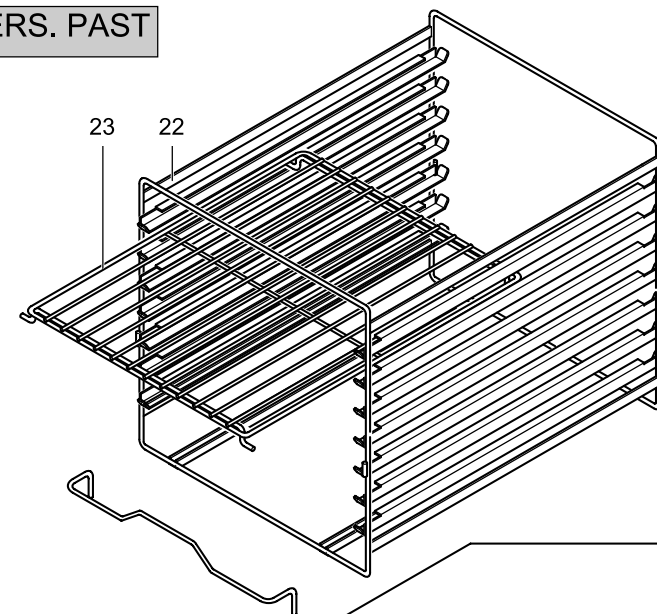

VERS. PAST

VERS. GN 2/1

FEMD 209

FEMD 207 SC

JOKER

TAV. 645

FORNI TAV. 645	1	PAFOC00289	CONV.ARIA FEC200	CONVOYEUR AIR	AIR CONVEYOR	LUFTFÖRDERER
FORNI TAV. 645	2	RTFOC00313	TU.UMIDIFICATORE FEC200	HUMIDIFICATEUR	HUMIDIFIER	BEFEUCHTER
FORNI TAV. 645	3	RTFOC00156	NEBULIZZATORE FGC200	NÉBULISATEUR	DISTRIBUTOR	ZERSTÄUBER
FORNI TAV. 645	4	RTFOC00118	V.FIS.GIRANTE FCV.M8X31,5/SX	VITE FISSAGGIO GIRANTE	FIXINGSCREW IMPELLER	BEFESATIGUNGSSCHRAUBE LAUFRAD
FORNI TAV. 645	5	RTFOC00314	GIRANTE VENT.FEC200 D.350	MOBILE 50HZ	IMPELLER 50HZ	LAUFRAD 50HZ
FORNI TAV. 645	6	RTFOC00066	MOTORE VENT.FEC100 M8035E31761	MOTEUR	MOTOR	MOTOR
FORNI TAV. 645	7	RTFOC00307	R.FEC200 21,6KW 1GIK3F933001	RESISTANCE ELET.	RESISTANCE ELET.	WIEDERSTAND ELET.
FORNI TAV. 645	8	RTFOC00334	AT.RAPIDO K1610/TA16/C16X	ATTAQUE RAPIDE	CONNECTION	SCHNELLANSCHLUSS
FORNI TAV. 645	9	RTFOC00311	GRIGLIA PROT.VENT.FCV20G.CROM.	GRILLE DE PROTECTION	GRILL IMPELLER PROTECTION	SCHUTZGITTERSCHORNSTEIN
FORNI TAV. 645	10	RTFOC00529	INIET.AB.VAP.10G 1/8GGA-4.3W	INJECTEUR DÉTACHEMENT VAPEUR	INIETT. VAPOUR	EINSPRITZER DAMPF
FORNI TAV. 645	11	RTFOC00620	RAMPA SC.COND.FGMD200/1	RAMPE DE DÉCHARGEMENT CONDENSE	RAMP CONDENSE	RAMPE DUNSTABZUG
FORNI TAV. 645	12	RTFOC00022	ELETTRIVALVOLA	SOUPAPE	ELECTRIC VALVE	ELEKTROVENTIL
FORNI TAV. 645	12	RTFOC00022	ELETTRIVALVOLA	SOUPAPE	ELECTRIC VALVE	ELEKTROVENTIL
FORNI TAV. 645	13	RTFOC00702	TUBO ABBATTIMENTO VAPORE	TUYAU DÉTACHEMENT VAPEUR	PIPE STEAM	ROHR DAMPF
FORNI TAV. 645	14	RTCU900018	BICONO D.6 PEL0905	BICONE POUR TUBE Ø 6	BICONE FOR PIPE Ø 6	ZWEIKEGEL Ø 6
FORNI TAV. 645	14	RTCU900018	BICONO D.6 PEL0905	BICONE POUR TUBE Ø 6	BICONE FOR PIPE Ø 6	ZWEIKEGEL Ø 6
FORNI TAV. 645	15	RTFOC00020	CALOTTA UMIDIF.FCV.	ECROU	NUT	MUTTER
FORNI TAV. 645	15	RTFOC00020	CALOTTA UMIDIF.FCV.	ECROU	NUT	MUTTER
FORNI TAV. 645	16	RTFOC00557	INIET.UMIDIF.FCV D.1.5	INJECTEUR HUMIDIFICATEUR	INJECTOR HUMIDIFIER	EINSPRITZER BEFEUCHTER
FORNI TAV. 645	17	RTFOC00145	REGOL. DI PORTATA BOILER	RÉGULATEUR DE PORTÉE BOILER	BOILER FLOW REGULATOR	DURCHFLUSSREGLER BOILER
FORNI TAV. 645	18	RTFOC00626	RACCORDO P/GOMMA FCV 0502001	RACCORD SOUPLE	UNION RUBBER	ANSCHLUSS GUMMI
FORNI TAV. 645	19	GRFOC00274	GRUPPO REGOLATORE PRESSIONE FCV	RÉGULATEUR PRESSION + MANOMÈTRE	PRESSURE REGULATOR + MANOMETER	DRUCKREGLER + SICHERHEITSVENTIL
FORNI TAV. 645	20	RTFOC00726	REGOLAT.E/VALV.FCV.VERDE	RÉGULATEUR DE PORTÉE	FLOWREGULATOR	DURCHSTRÖMUNGSREGLER
FORNI TAV. 645	21	RTFOC00310	TU.AL.ACQ.UMIDIF.FEC200	TUBE HUMIDIFICATEUR	PIPE HUMIDIFIER	ROHR BEFEUCHTER
FORNI TAV. 645	22	RTFOC00383	GABBIA P/TEGLIE+MANIGL.FEP160	CAGE PÂTISSERIE	CAGE PASTRY	KÄFIG GEBÄCK
FORNI TAV. 645	23	RTFOC00285	GRIGLIA F.FCV/16G CROM.	GRILLE PÂTISSERIE	GRILL PASTRY	GRILL GEBÄCK
FORNI TAV. 645	24	RTFOC00318	GABBIA P/TEGLIE+MANIG.FCV/20GN	CAGE GN 2/1	CAGE GN 2/1	KÄFIG GN 2/1
FORNI TAV. 645	25	RTFOC00286	GRIGLIA FORNO GN 2/1	GRILLE DU FOUR GN 2/1	GRILL OVEN GN 2/1	GRILL HERD GN 2/1
FORNI TAV. 645	26	GAFOC00133	AS.GUIDA P/GABBIA SX FCV2	GUIDE GAUCHE	LEFT GUIDE	FHRUNG LINKS
FORNI TAV. 645	27	GAFOC00131	AS.GUIDA P/GABBIA DX FCV2	GUIDE DROITE	RIGHT GUIDE	FHRUNG RECHTS
FORNI TAV. 645	28	RTFOC00316	DISTANZ.GUIDA P/GABBIA FEC200	ENTRTOISE	SPACER	DISTANZSTÜCK