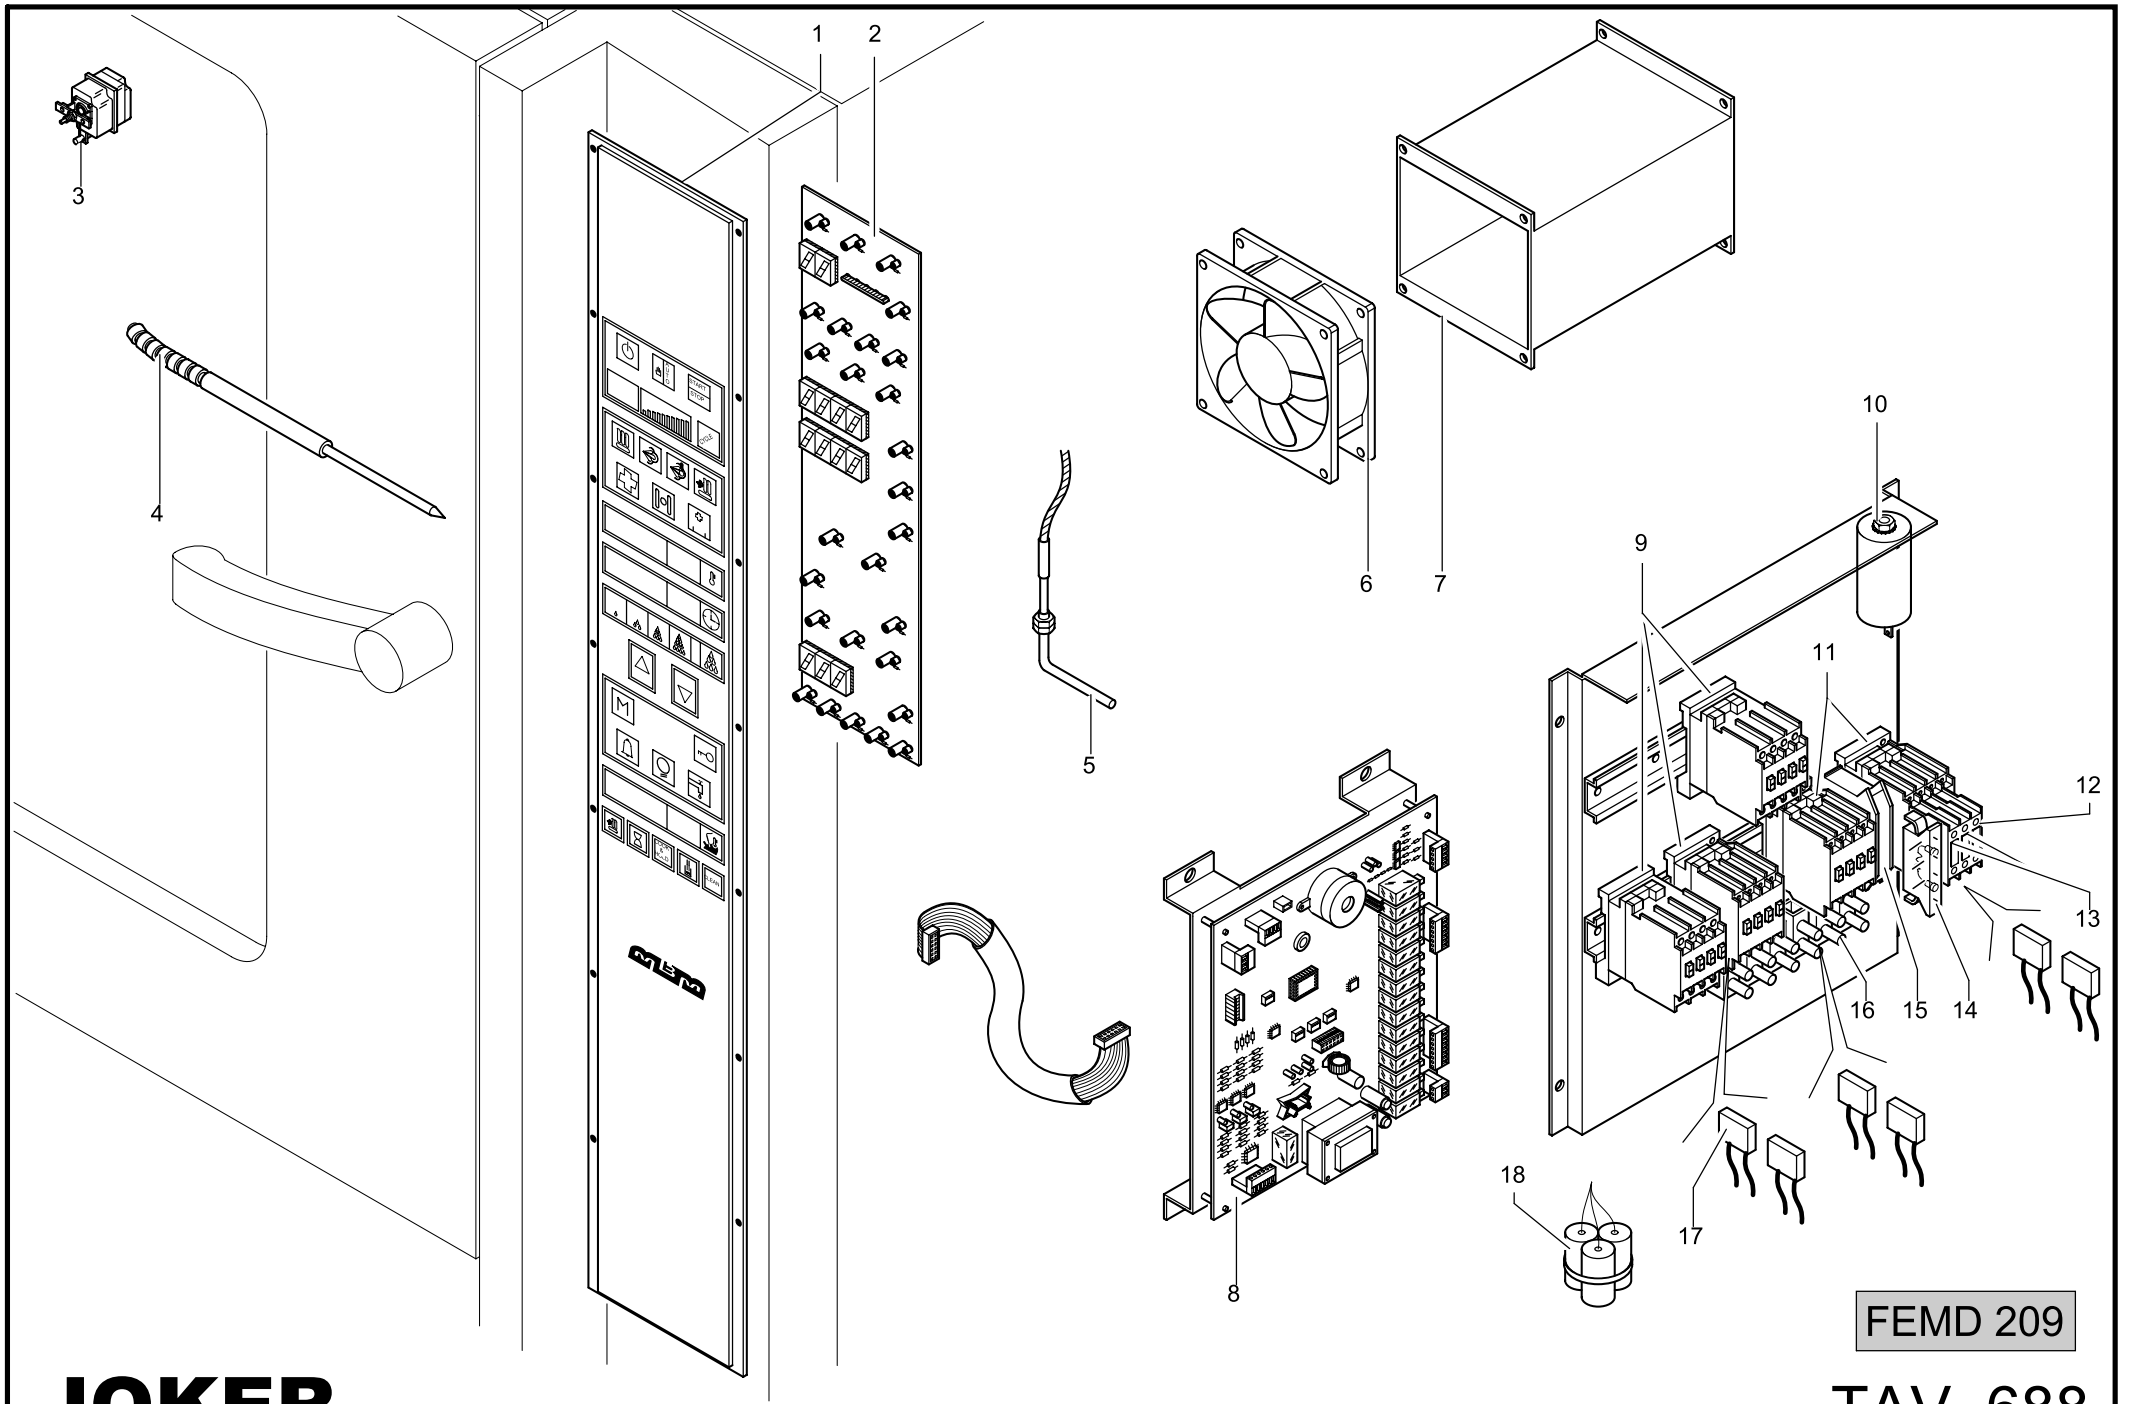

JOKER

FEMD 209

TAV. 688

FORNI TAV. 688	1	RTFOC00549	MASCHER.CRUS.FEM109/1	MASQUE FRONTAL	COVER FRONT.	ABDECKUNGFRONT.
FORNI TAV. 688	2	RTFOC00546	SCHEDA EL.COMANDI FEM69/1	CARTE DE COMMANDE	ELECTRIC SCHEME	SCHALTPLAN
FORNI TAV. 688	3	RTFOC00483	T.L.FCV/1T350 5510562800	THERMOSTAT LIMITEUR	THERMOSTAT LIMIT. OVEN	LIMIT THERMOSTAT
FORNI TAV. 688	4	RTFOC00464	SONDA C/CM.42 FCVM MBM00007	SONDE	PROBE	SONDE
FORNI TAV. 688	5	RTFOC00321	T/COPPIA 52 FCV.MBM00001	THERMOCOUPLE	THERMOELEMENT	THERMOELEMENT
FORNI TAV. 688	6	RTFOC00254	VENT.CALORE FEM109	VENTILATEUR CHALEUR	HEATFAN	WÄRMEVENTILATOR
FORNI TAV. 688	7	GAFOC00119	AS.CONV.CALORE FEM69	CONVOYER CHALEUR	HEAT CONVEYOR	WÄRMEFÖRDERER
FORNI TAV. 688	8	RTFOC00547	SCHEDA EL.CONTROLLO FEM69/1	CARTE DE CONTRÔLE	CONTROL SCHEME	SCHALTPLAN
FORNI TAV. 688	9	RTFOC00465	RELAIS FCV.3TF3000-0AL2	RELAIS	RELAY	RELAIS
FORNI TAV. 688	10	RTFOC00053	CONDENSATORE FCV 16152220MF450	CONDENSATEUR	CONDENS. MOTOR	CONDENS. MOTOR
FORNI TAV. 688	11	RTFOC00598	RELAIS FCV 3TF3411-0AL2	RELAIS	RELAY	RELAIS
FORNI TAV. 688	12	RTFOC00468	CONTATTI A.FCV.3TX4010-2A	AUXILIARIE CONTACT	AUXILIARY CONTACT	HILFSANSCHLÜSSE
FORNI TAV. 688	13	RTFOC00469	CONTATTI A.FCV.3TX4001-2A	AUXILIARIE CONTACT	AUXILIARY CONTACT	HILFSANSCHLÜSSE
FORNI TAV. 688	14	RTFOC00284	FUSIBILE 6.3 A	FUSIBLE 6.3 A	FUSIBLE 6,3 A	SICHERUNG 6,3 A
FORNI TAV. 688	15	RTFOC00048	P/FUSIBILE+PIAS.FCV.VL04+VS0PT	PORTE-FUSIBLES	FUSE HOLDER	SICHERUNGSHALTER
FORNI TAV. 688	16	RTBF900045	MORSETTIERA C4EF+SIMB/1-6	GROUPE DE CONNECTION 6 POLES	TERMINAL BLOCK 6 POLES	KLEMMBRETT 6 POLIG
FORNI TAV. 688	17	RTFOC00023	A/DISTURBO FCV.F43LN3100ZF00K	ANTI-PERTURBATION	ANTIJAMMING FILTER	FILTER A/STÖRUNG
FORNI TAV. 688	18	RTFOC00312	A/DISTURBO FEC060 411132210	ANTI-PERTURBATION	ANTIJAMMING FILTER	FILTER A/STÖRUNG