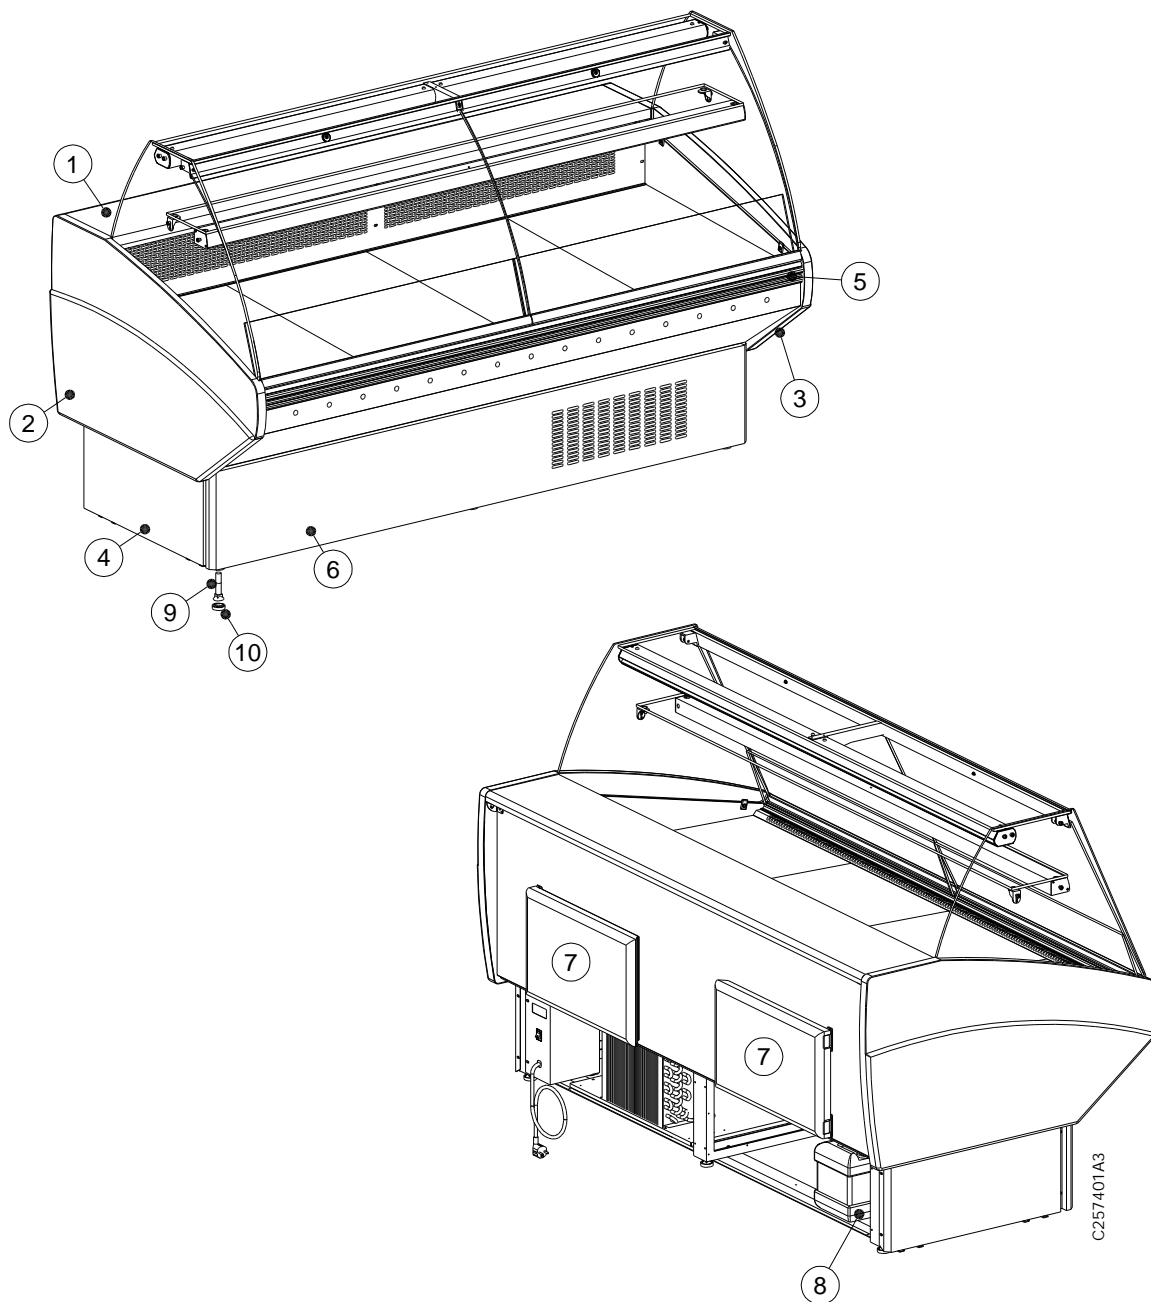

## Kühlung Freikühltheken für Feinkost

Artikel-Nr. 641010, 641011, 641012, 641013, 641014, 641015, 641016, 641017

(Omega / 92570

-1200(V1300FE-VCR), -1300(V1500FE-VCR), -1400(V2000FE-VCR), -1500(V2500FE-VCR),  
-2200(V1300FV-VPR), -2300(V1500FV-VPR), -2400(V2000FV-VPR), -2500(V2500FV-VPR))

---

**Ersatzteile**

---

Elements Remplaçables  
Austauschbare Teile

	1000	1300	1500	2000	2500	3000
1	875310900	875311000	875311100	875311200	875311300	875311400
2	225702800					
3	225702900					
4	125707600					
5	125617000	125617100	125617200	125617300	125617400	125706800
6	125707000	125707100	125707200	125707300	125707400	125707500
7	875440500					
8	879013900					
9	886015800					
10	870730300					