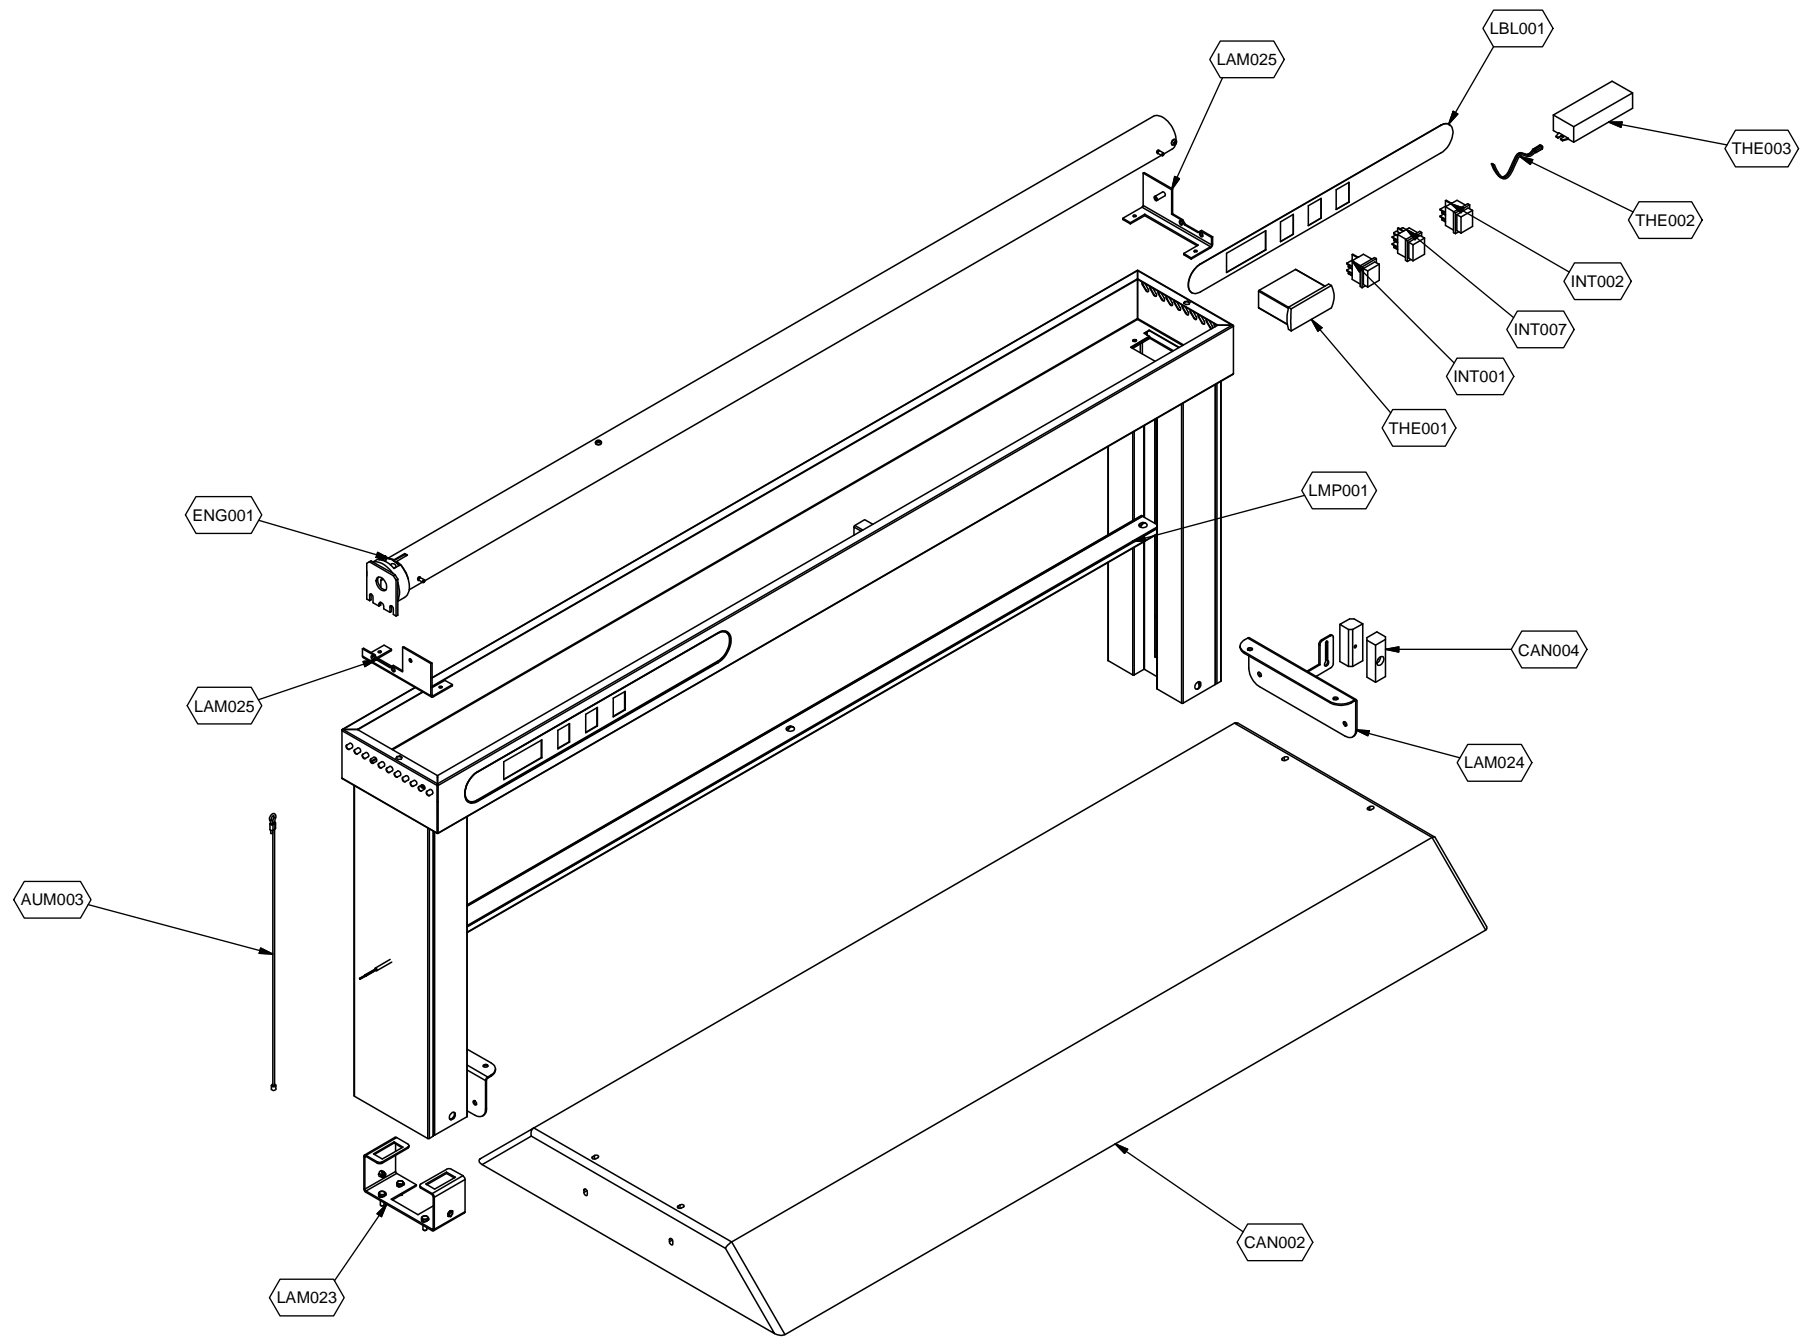

cookmax+

start!

Kühlung Büfett-Insel, gekühlte Wanne, Vollverkleidung

Artikel-Nr.
90651130 (9BTIS3FIMWA01 / TR-GREEN3W)

Explosionszeichnung / Ersatzteile

Bitte bei Ersatzteilbestellung immer Artikelnummer und Seriennummer mit angeben!

Il presente disegno non può essere riprodotto, utilizzato o comunicato a terzi.

Exploded View

Validity: 08/04/2016

9BTIS3FIMWA01 TRADITION 3I VASCA REF.STAT WENGE

ESP067-01 TRADITION GREEN

Ref. Drawing	Code	Description
AUM003	72539336	FUNE INOX D=2.5 L=446.5 MM
CAN002	72539352	CAPPOTTINA PLEXIGLASS DROP-IN 3-1
CAN004	72539318	PATTINO PEHD SOVR.MOB. SQUARE 8-1
CMP001	74865722	COMPR. EMT6152GK CSIR 230V/50HZ R404A
CND001	74837032	CONDENS. 8TX3R 230*210*110 FIJI 4/1
ECP001	74867008	PARTI ELETTR.COMPR.EMT6152GK CSIR
ENG001	72539324	MOTORE TUBOLARE 120 W
FAN001	74848151	VENT.10W 230V L=1500 FISSAGGIO GRIGLIA E
FAN002	74848156	PALA.ASP.DIAM.200\34°
GRD001	74845144	GRIGLIA FE.A CESTELLO PER PALA 200-34°
INT001	74742008	INT.NERO ON-OFF 16A SH JS-608FA-O-B-6
INT002	74742017	INTERR.ARANC.LAMP 16A B418C1H1X0000 MOLV
INT007	74742009	INT.NERO ON-OFF-ON 16A SH JS-608FG-O-B-4
LAM001	72539511	LAM.SUPP.UCE ZINC.
LAM003	72556044	LAM.SUPP.VASCH.GRBF 151 530*20
LAM016	72539518	GRIGLIA ESTERNA UCE
LAM017	72539674	LAM.UNIONE GAMBA+TRAVERSO DROP-IN
LAM023	72539306	STAF.FISSAG.MON.VERT.SOV.MOB.SQUARE 8-1
LAM024	72539316	STAFFA X PLEXIGLASS SOV.MOB.SQUARE 8-1
LAM025	72539342	STAF.FIS.MOT.TUBOL.SOV.MOB.LED DROP-IN
LAM029	72539482	LAM.SUPPORTO VASCHETTE 3/1 DROP-IN
LAM036	72539716	LAM.CONV.ARIA DROP-IN
LBL001	70709220	ADESIVO TRADITION (PVC 0,2)
LCK003	74702072	GIUNTO AGGANCIO PER PANNELLI ARUBA
LMP001	72539042	LAMPADA A LED SOVRAS.LIGHT 3-1 DROP-IN
MON001	73669712	ASS.SOVRAST.TRADITION DROP-IN 3-1
MON006	72539680	TELAIO GAMBA DROP-IN