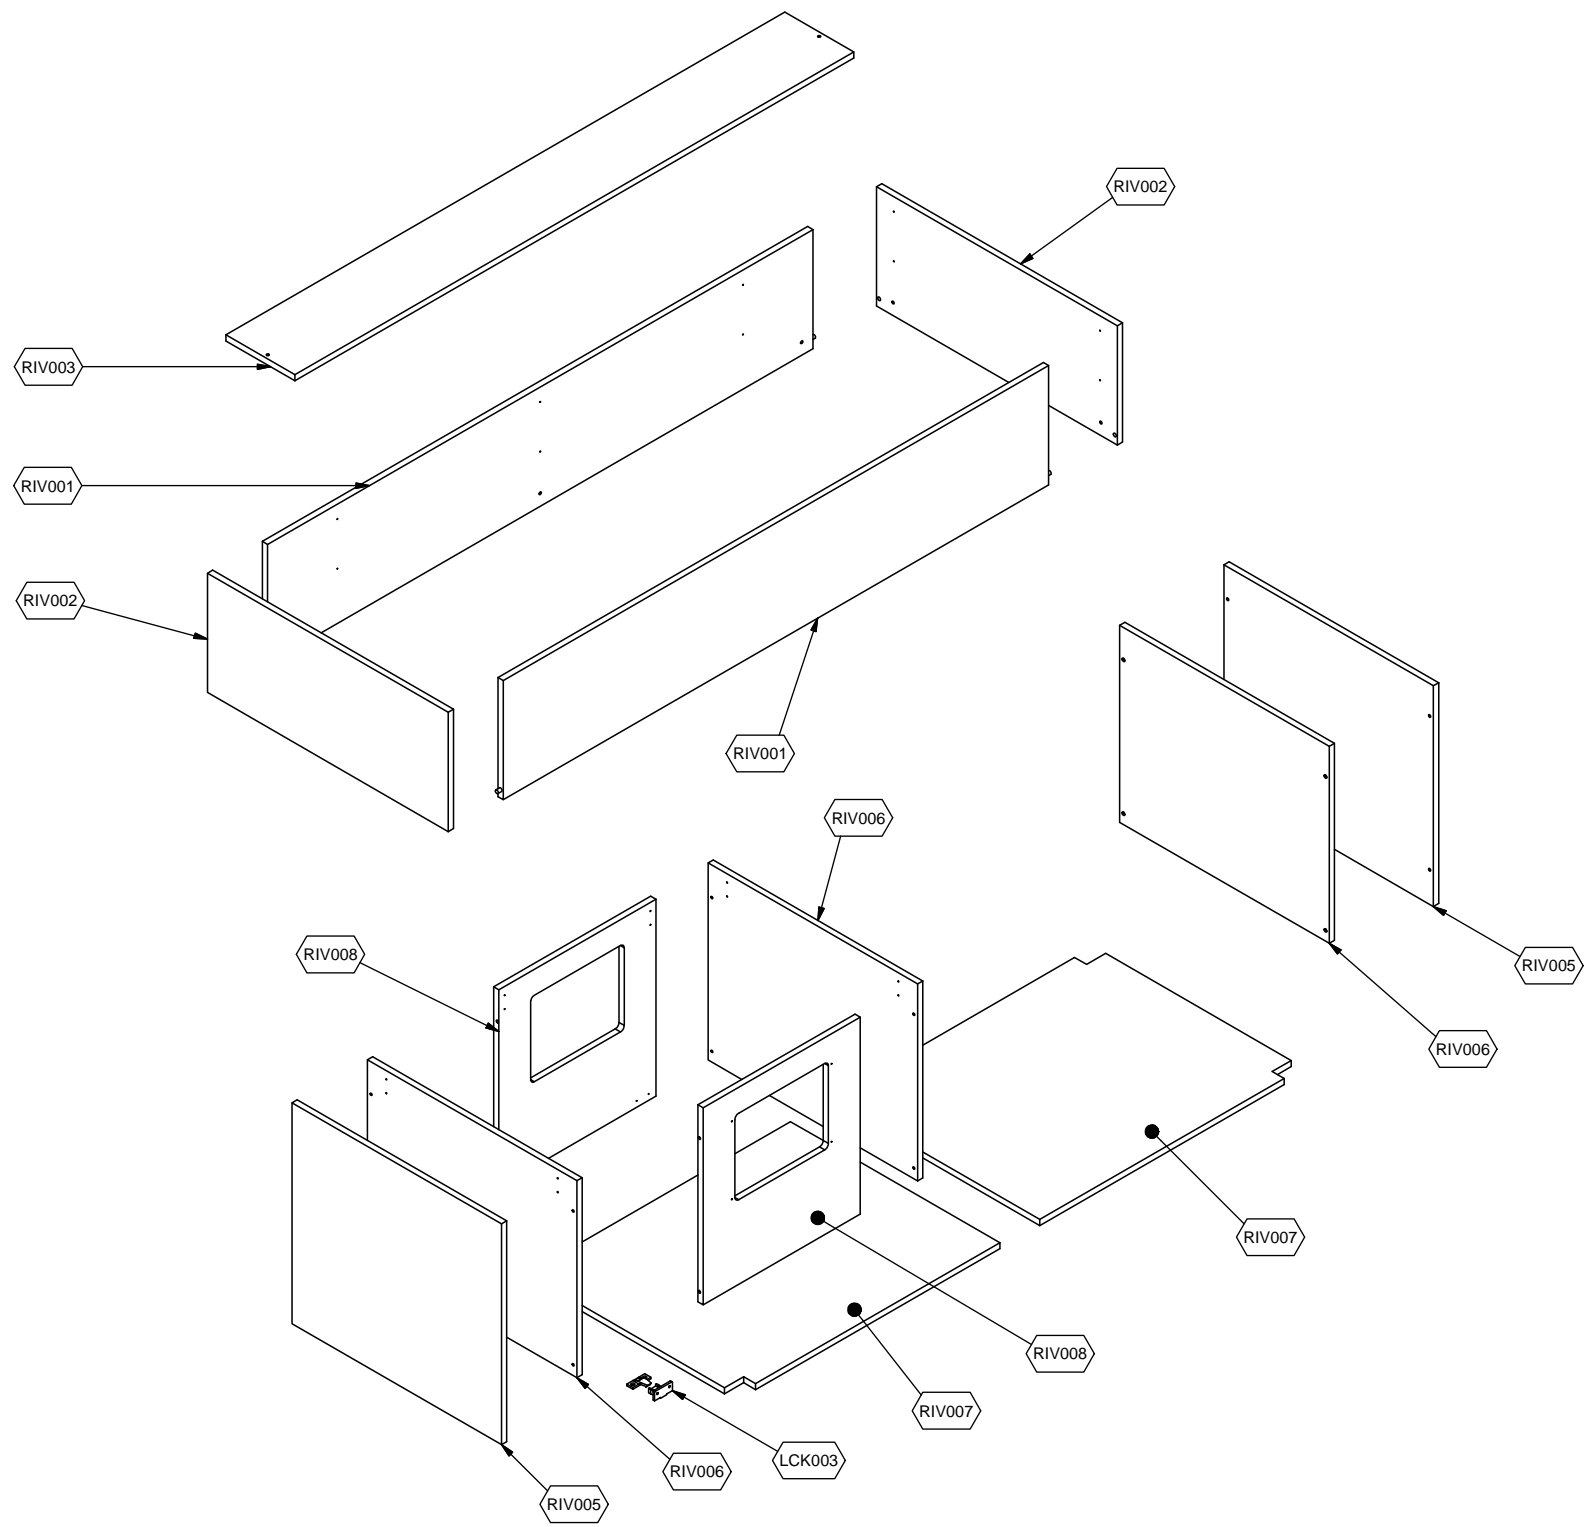

cookmax+

start!

Kühlung Büfett-Insel, gekühlte Wanne, Vollverkleidung

Artikel-Nr.
90651130 (9BTIS3FIMWA01 / TR-GREEN3W)

Explosionszeichnung / Ersatzteile

Bitte bei Ersatzteilbestellung immer Artikelnummer und Seriennummer mit angeben!

Il presente disegno non può essere riprodotto, utilizzato o comunicato a terzi.

Exploded View

Validity: 08/04/2016

9BTIS3FIMWA01 TRADITION 3I VASCA REF.STAT WENGE

ESP067-01 TRADITION GREEN

Ref. Drawing	Code	Description
AUM003	72539336	FUNE INOX D=2.5 L=446.5 MM
CAN002	72539352	CAPPOTTINA PLEXIGLASS DROP-IN 3-1
CAN004	72539318	PATTINO PEHD SOVR.MOB. SQUARE 8-1
CMP001	74865722	COMPR. EMT6152GK CSIR 230V/50HZ R404A
CND001	74837032	CONDENS. 8TX3R 230*210*110 FIJI 4/1
ECP001	74867008	PARTI ELETTR.COMPR.EMT6152GK CSIR
ENG001	72539324	MOTORE TUBOLARE 120 W
FAN001	74848151	VENT.10W 230V L=1500 FISSAGGIO GRIGLIA E
FAN002	74848156	PALA.ASP.DIAM.200\34°
GRD001	74845144	GRIGLIA FE.A CESTELLO PER PALA 200-34°
INT001	74742008	INT.NERO ON-OFF 16A SH JS-608FA-O-B-6
INT002	74742017	INTERR.ARANC.LAMP 16A B418C1H1X0000 MOLV
INT007	74742009	INT.NERO ON-OFF-ON 16A SH JS-608FG-O-B-4
LAM001	72539511	LAM.SUPP.UCE ZINC.
LAM003	72556044	LAM.SUPP.VASCH.GRBF 151 530*20
LAM016	72539518	GRIGLIA ESTERNA UCE
LAM017	72539674	LAM.UNIONE GAMBA+TRAVERSO DROP-IN
LAM023	72539306	STAF.FISSAG.MON.VERT.SOV.MOB.SQUARE 8-1
LAM024	72539316	STAFFA X PLEXIGLASS SOV.MOB.SQUARE 8-1
LAM025	72539342	STAF.FIS.MOT.TUBOL.SOV.MOB.LED DROP-IN
LAM029	72539482	LAM.SUPPORTO VASCHETTE 3/1 DROP-IN
LAM036	72539716	LAM.CONV.ARIA DROP-IN
LBL001	70709220	ADESIVO TRADITION (PVC 0,2)
LCK003	74702072	GIUNTO AGGANCIO PER PANNELLI ARUBA
LMP001	72539042	LAMPADA A LED SOVRAS.LIGHT 3-1 DROP-IN
MON001	73669712	ASS.SOVRAST.TRADITION DROP-IN 3-1
MON006	72539680	TELAIO GAMBA DROP-IN