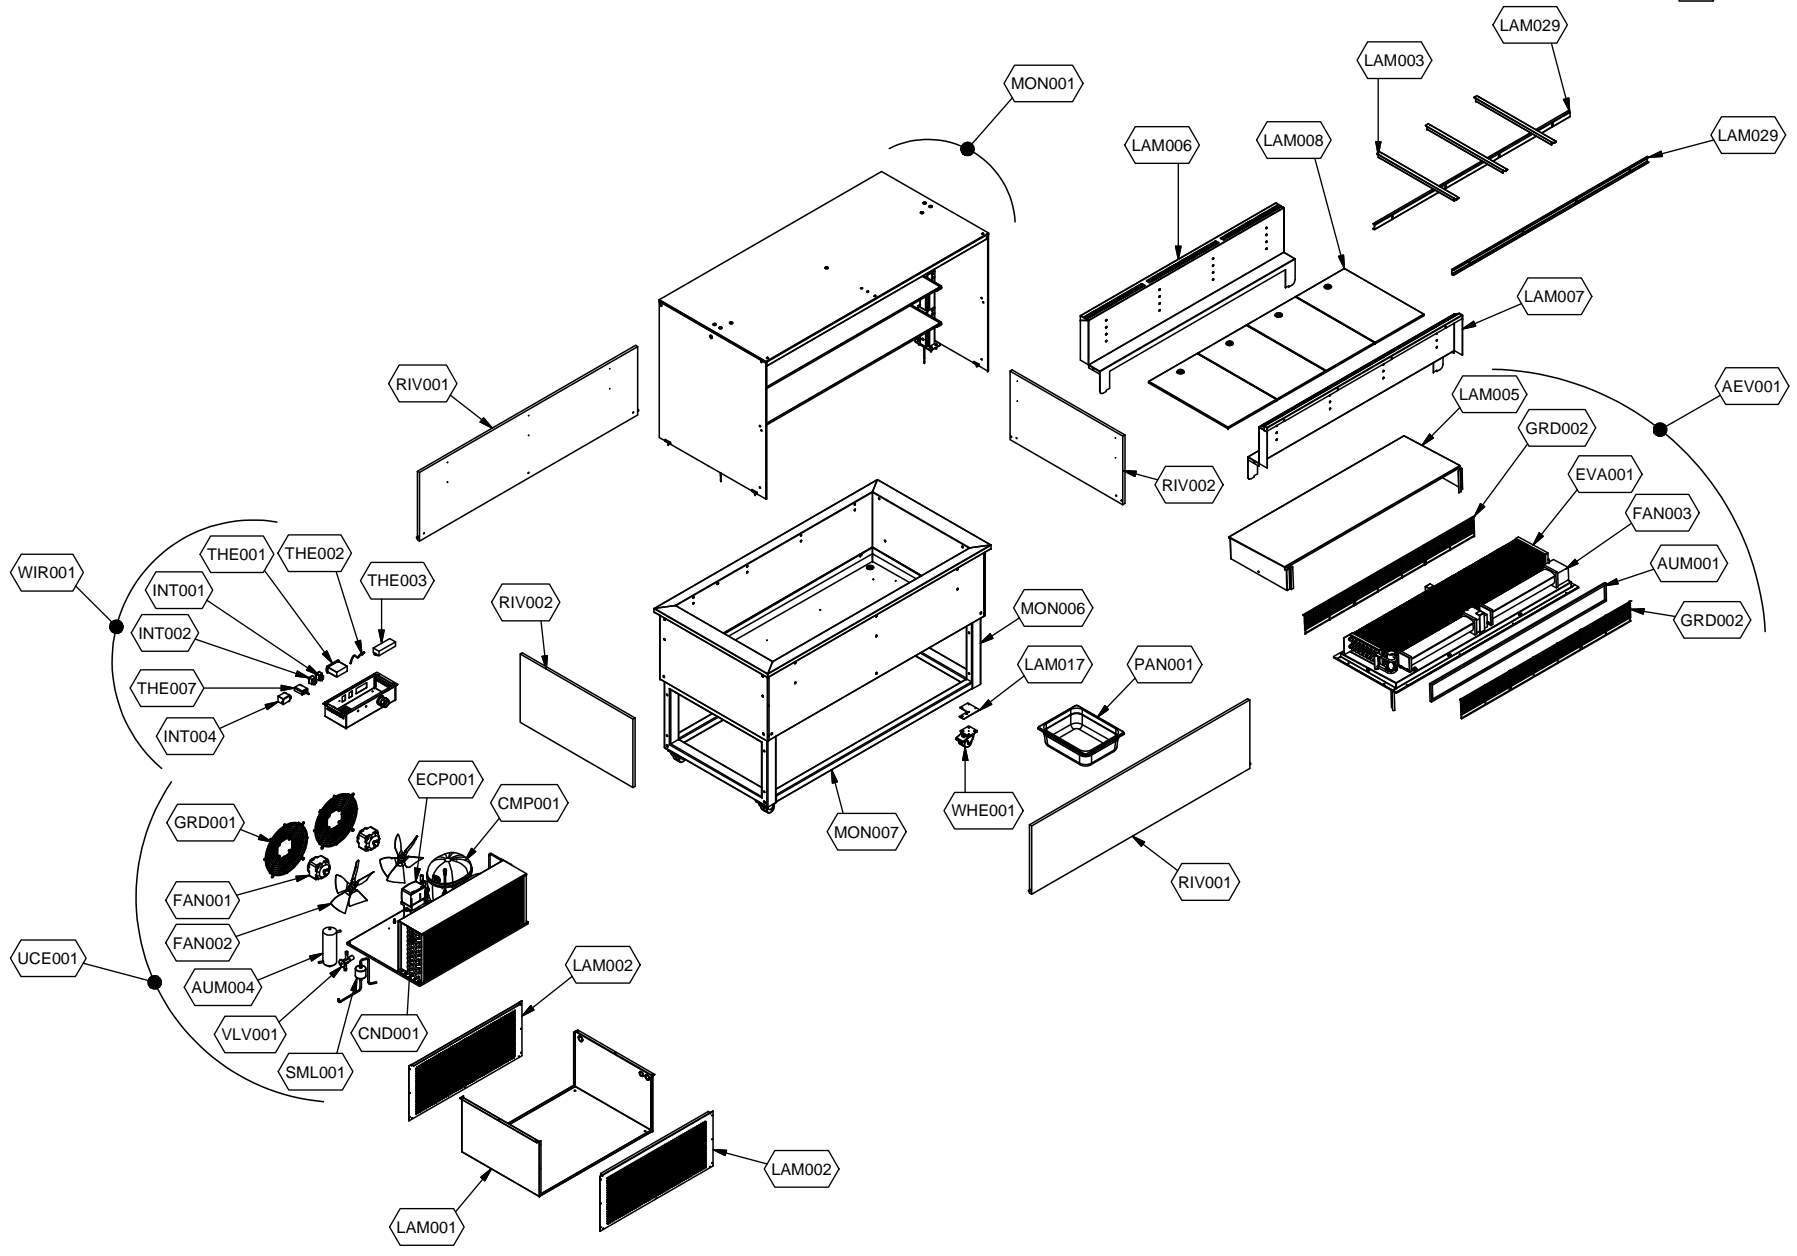

cookmax+

start!

**Kühlung
Büfett-Insel Selbstservice-Kühlvitrine,
Vollverkleidung, mit Entnahmeklappen**

Artikel-Nr.
90651293 (9BESS4FIFGA21 / TR-BLUE PLAT 4R DF)

Explosionszeichnung / Ersatzteile

Bitte bei Ersatzteilbestellung immer Artikelnummer und Seriennummer mit angeben!

	PARAM.	OPTIONAL
⚡	⬇️	⬇️
	SCE001	OPT
	TAR001	

	PARAM.	OPTIONAL
		
SCE001	TAR001	OPT

Cod. OPT020

Denominazione: ESPLOSO ACCESSORI PLATINUM

Data: 16/06/14

INDICE DI MODIFICA: 00

	PARAM.	OPTIONAL
		
SCE001	TAR001	OPT