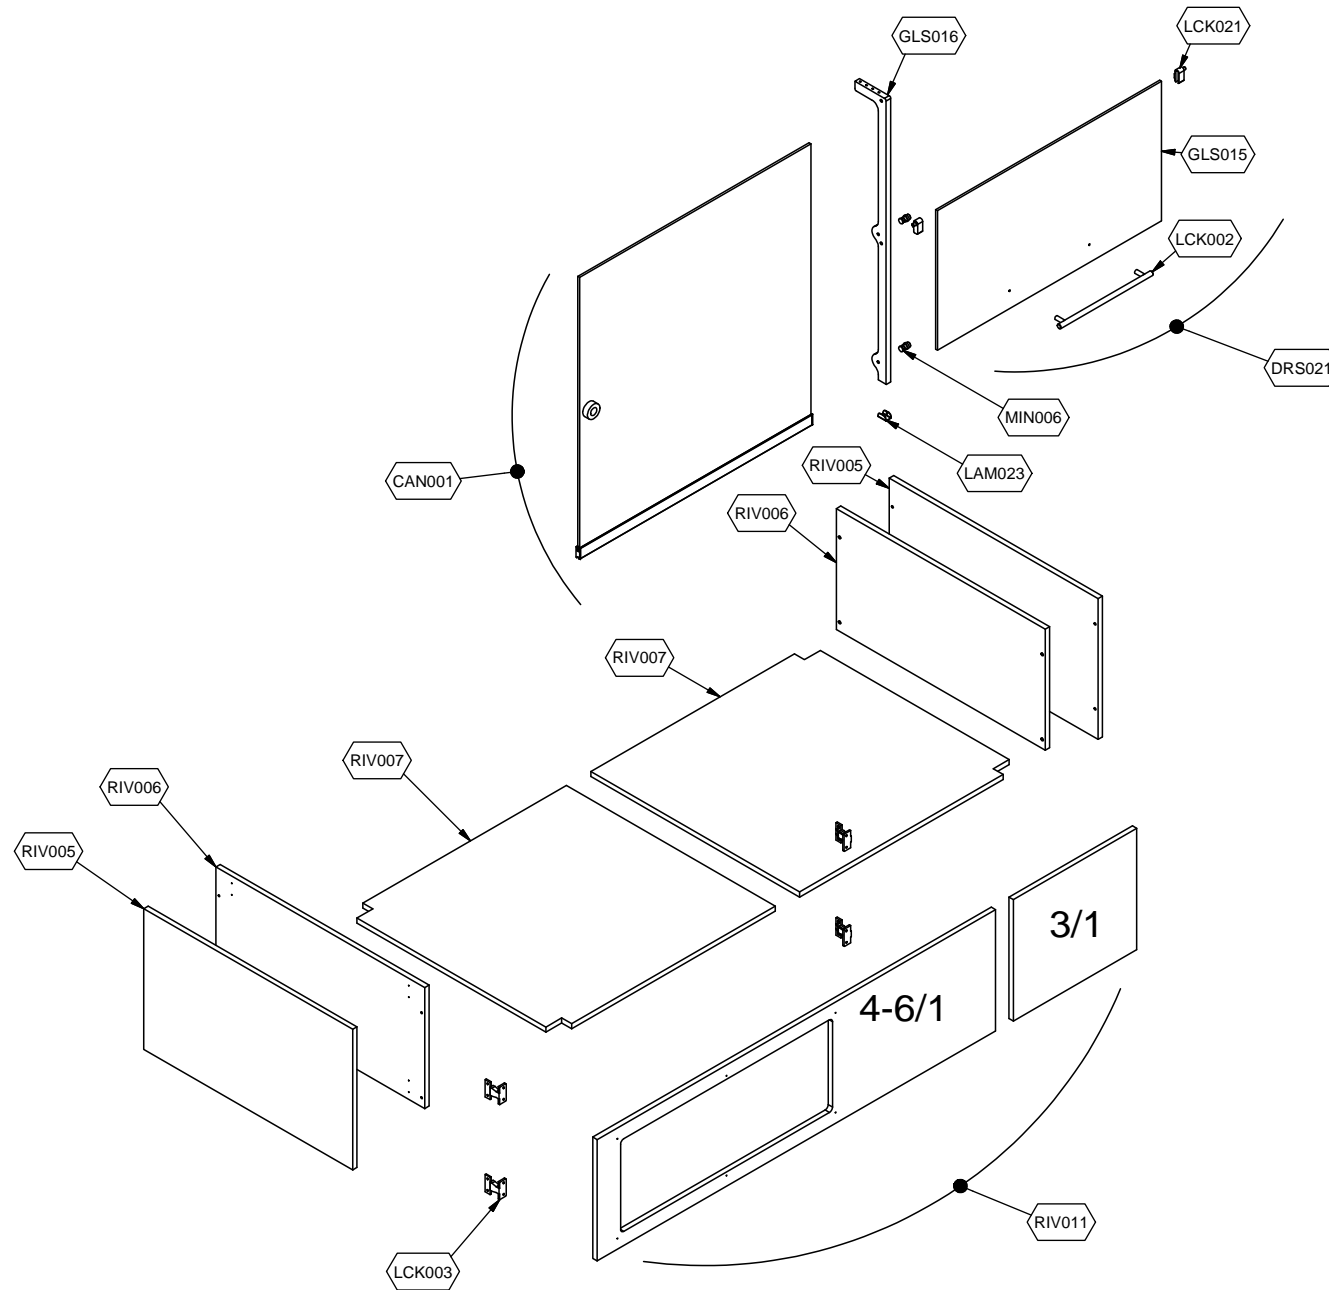

cookmax+

start!

**Kühlung
Büfett-Insel Selbstservice-Kühlvitrine,
Vollverkleidung, mit Entnahmeklappen**

Artikel-Nr.
90651293 (9BESS4FIFGA21 / TR-BLUE PLAT 4R DF)

Explosionszeichnung / Ersatzteile

Bitte bei Ersatzteilbestellung immer Artikelnummer und Seriennummer mit angeben!

	PARAM.	OPTIONAL
⚡	⬇️	⬇️
	SCE001	OPT
	TAR001	

	PARAM.	OPTIONAL
		
SCE001	TAR001	OPT

Cod. OPT020

Denominazione: ESPLOSO ACCESSORI PLATINUM

Data: 16/06/14

INDICE DI MODIFICA: 00

	PARAM.	OPTIONAL
		
SCE001	TAR001	OPT