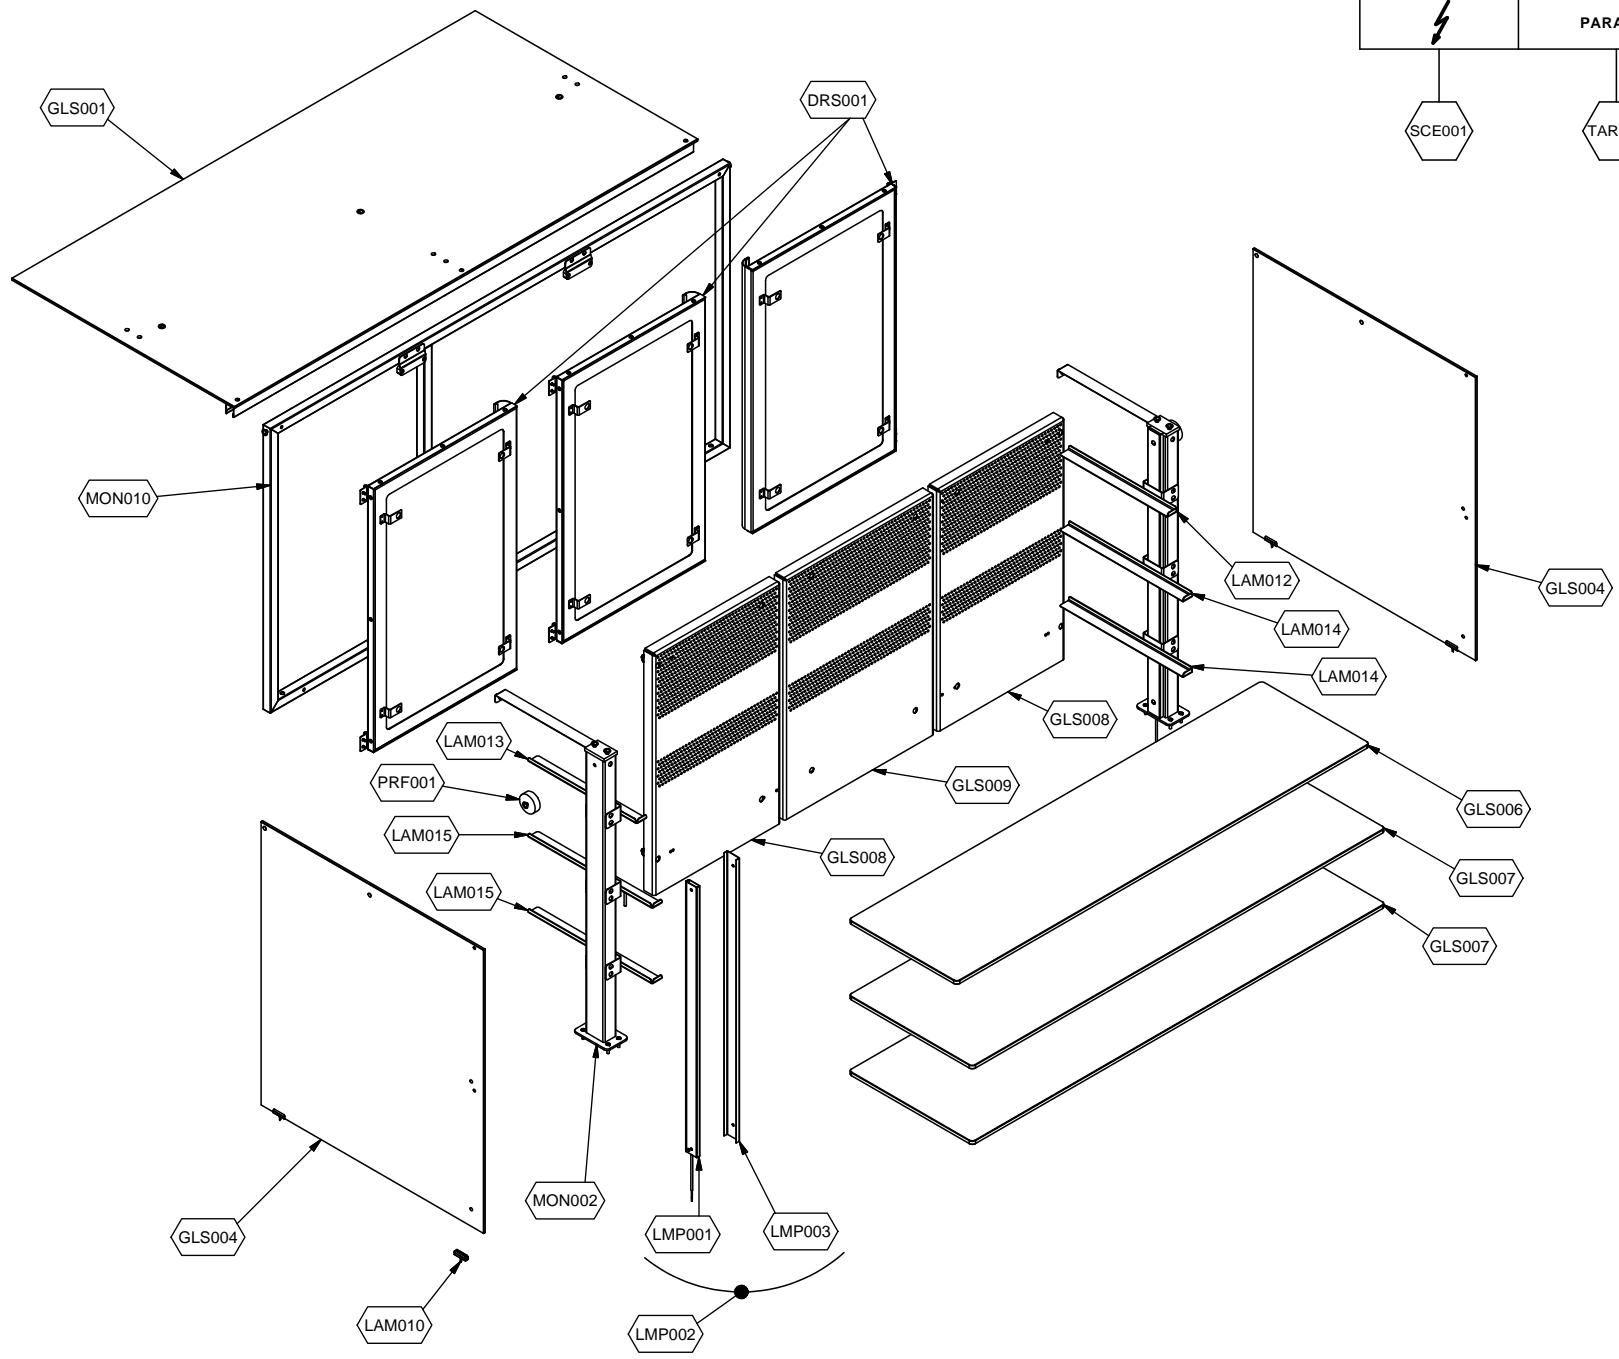

cookmax+

start!

**Kühlung
Büfett-Insel Selbstservice-Kühlvitrine,
Vollverkleidung, mit Entnahmeklappen**

Artikel-Nr.
90651293 (9BESS4FIFGA21 / TR-BLUE PLAT 4R DF)

Explosionszeichnung / Ersatzteile

Bitte bei Ersatzteilbestellung immer Artikelnummer und Seriennummer mit angeben!

	PARAM.	OPTIONAL
⚡	⬇️	⬇️
	SCE001	OPT
	TAR001	

	PARAM.	OPTIONAL
		
SCE001	TAR001	OPT

Cod. OPT020

Denominazione: ESPLOSO ACCESSORI PLATINUM

Data: 16/06/14

INDICE DI MODIFICA: 00

	PARAM.	OPTIONAL
		
SCE001	TAR001	OPT