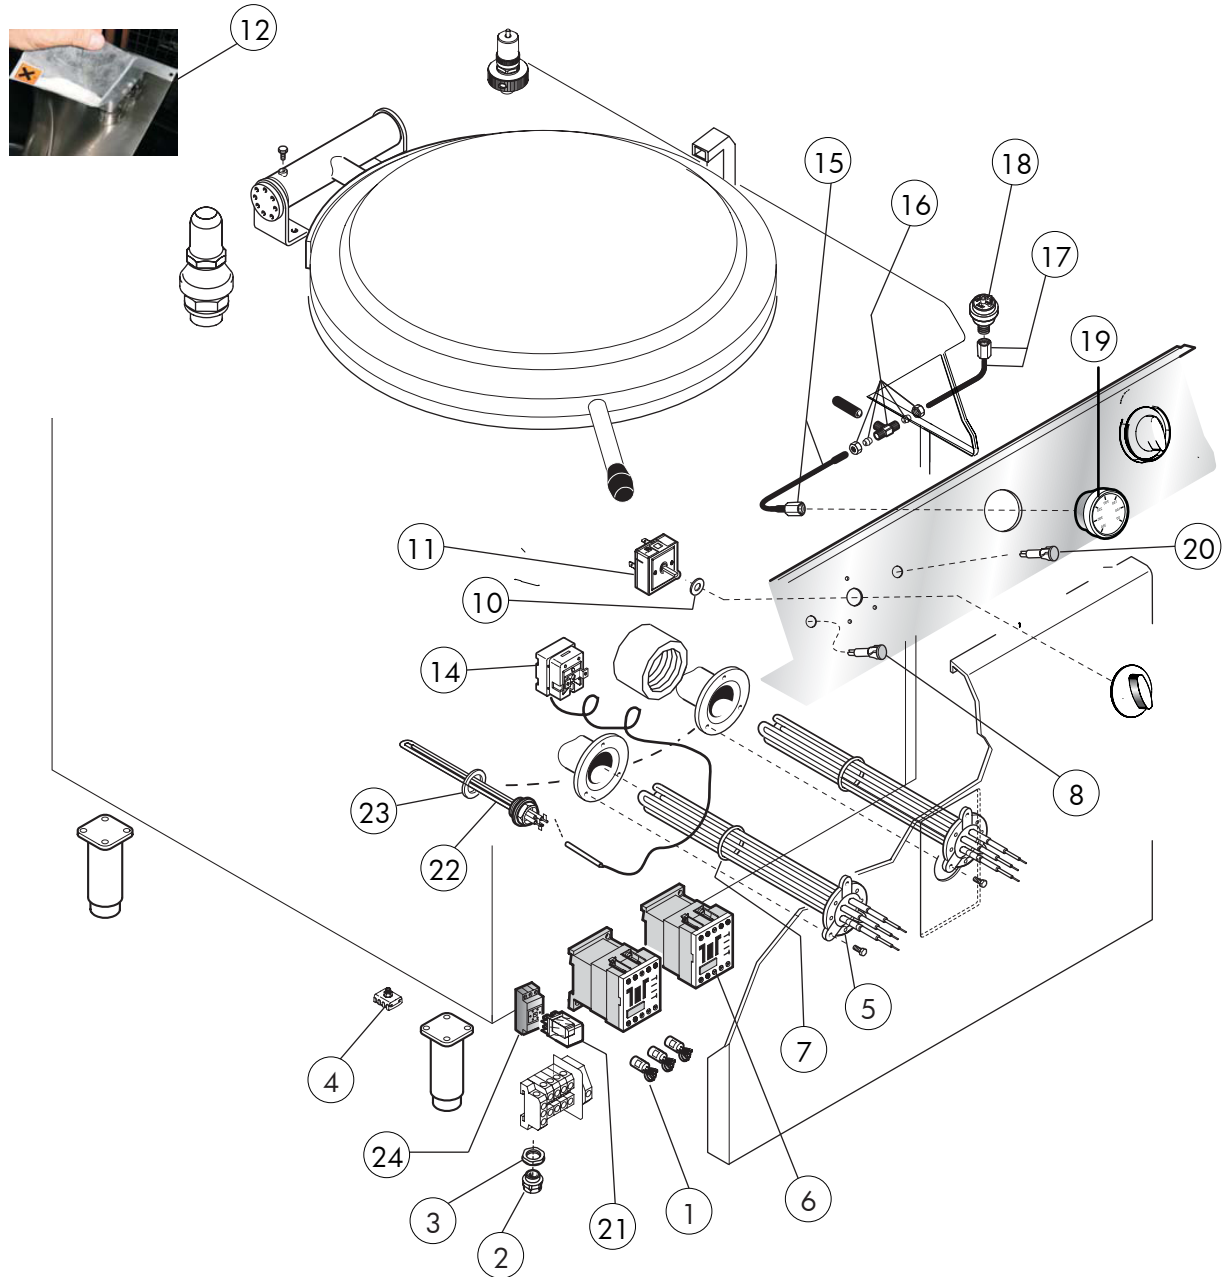

Thermische Geräte Serie 900
Elektro-Kochkessel
Artikel-Nr. 146007 (90PF/E1150)

Explosionszeichnung / Ersatzteile

Bitte bei Ersatzteilbestellung immer Artikelnummer und Seriennummer mit angeben!

Series 900 ELECTRIC BOILING PANS

POS.	CODE	PIECES	DESCRIPTION
1	MA1984000	1	FILTER ANTIJAMMING
2	MA1037114500	1	CABLE PRESS
3	MA1037114500	1	LOCK NUT
4	MA1878400	1	BLOCK
5	CR0589130	1	HEATING ELEMENT
6	MACM187300	1	REMOTE CONTROL SWITCH
7	MACM046200	1	GASKET
8	CR0587500	1	PILOT LAMP
9			
10		1	
11	MACM293900	1	ENERGY REGULATOR
12	CR0686160	1	TRISODIUM PHOSFATE
13			
14	CR0682740	1	THERMOSTAT
15	CR0682610	1	MANOMETER DUCT

POS.	CODE	PIECES	DESCRIPTION
16	CR0682590	1	UNION'S EXTREMITY
17	CR0682600	1	MANOSTAT DUCT
18	CR0587800	1	MANOSTAT
19	CR0589110	1	MANOMETER
20	CR0682520	1	PILOT RAMP "RED"
21	CR0683840	1	RELAY
22	CR0682160	1	HEATING ELEMENT
23	CR0682770	1	GASKET
24	MA2609500	1	BASE RELAY