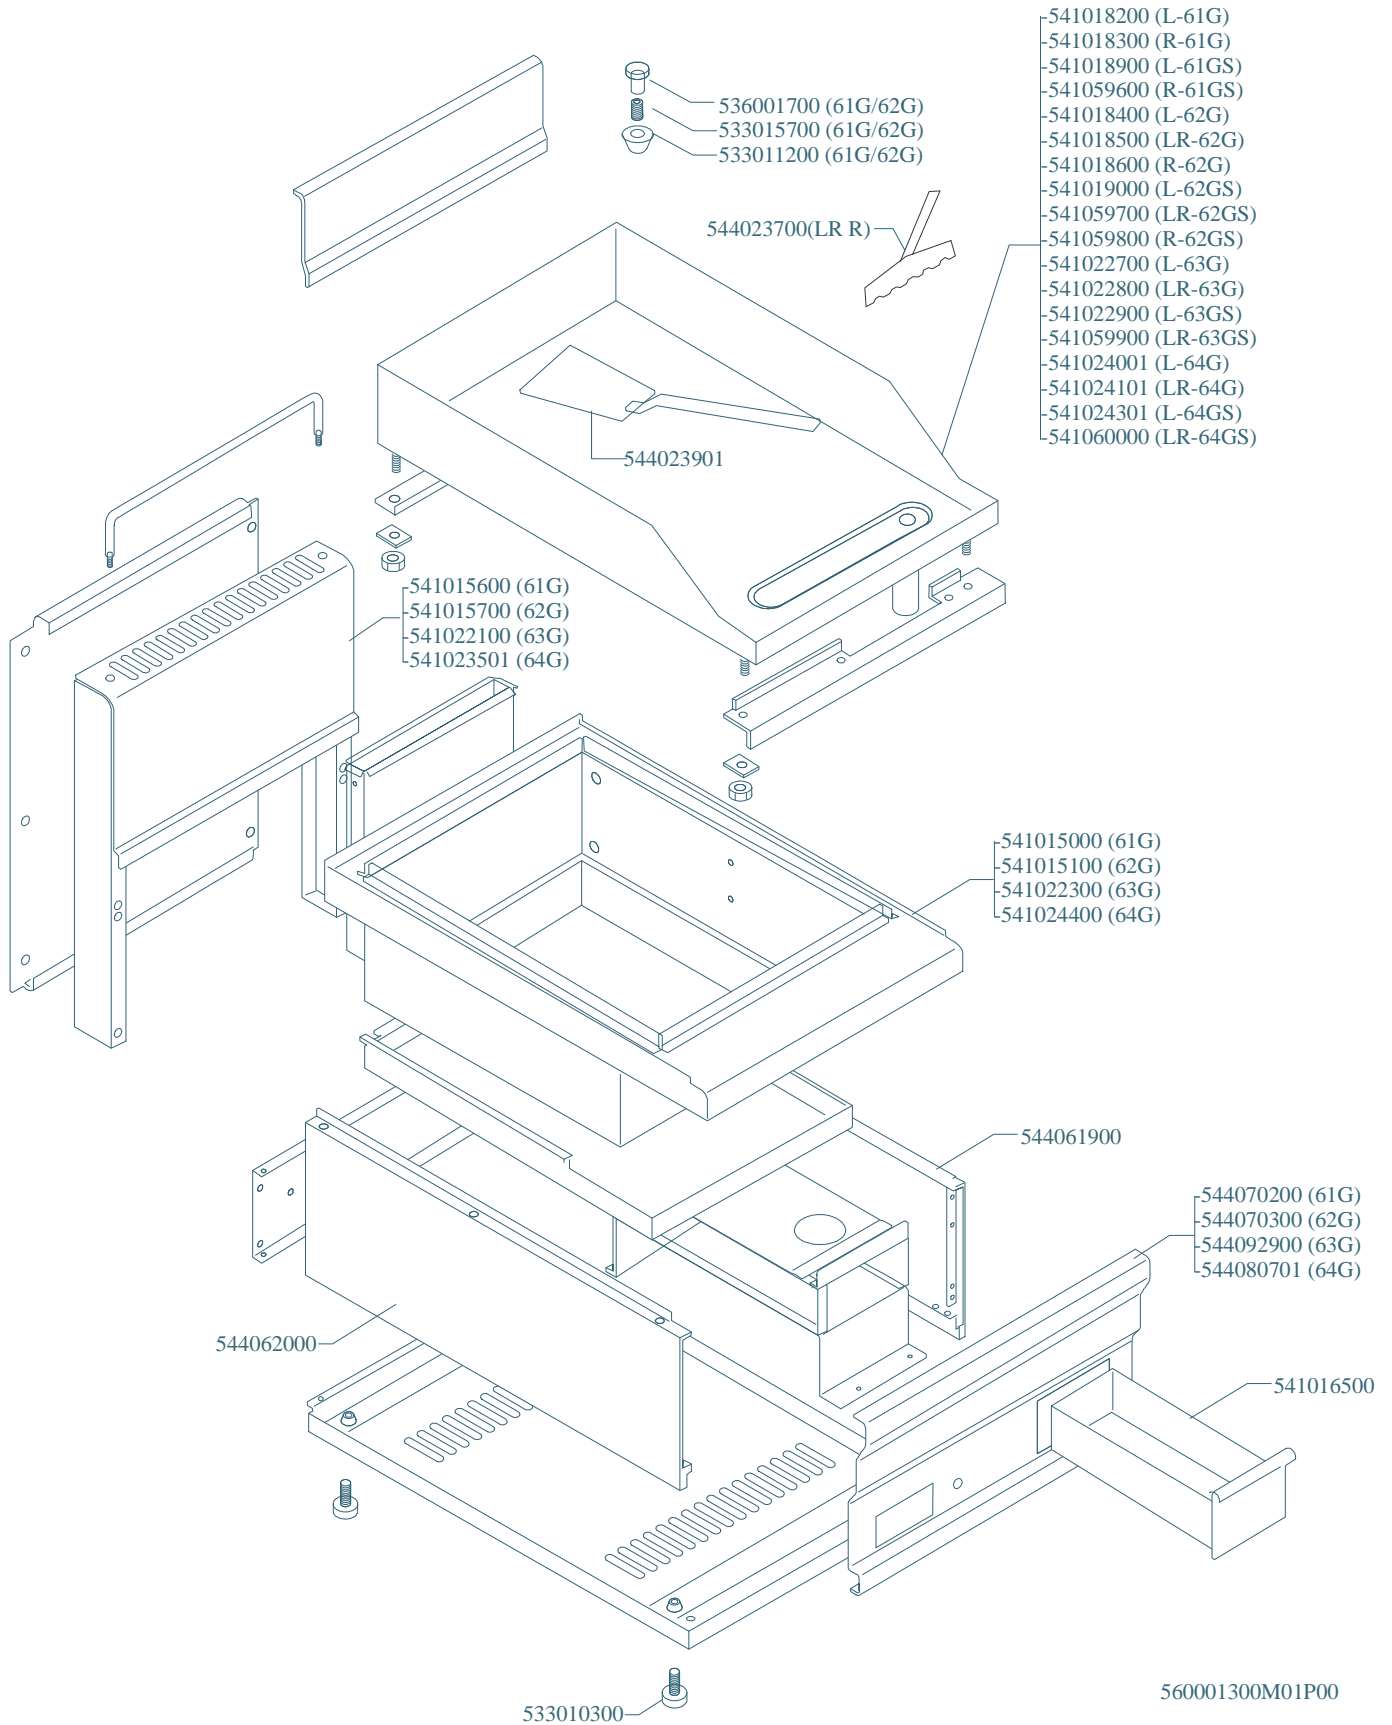

MAGIC SNACK 60

GAS / GAS / GAS / GAZ

FT...-61G... FT...-62G... FT...-63G... FT...-64G...

Page	Pos	Code	Description
001		544023700	
001		541059800	CHROME GROOVED PLATE FTR-62G
001		536001700	GRIP D.25*19*M6
001		533015700	HEADLESS SCREW M6*20
001		533011200	SCREW PLUG FOR DRAIN FT-61
001		544023901	SPATTLE FOR FRY-TOP
001		541015700	PERFORATED SPACER 62
001		541015100	UPPER PLATE FT-62G
001		544061900	RIGHT SIDE PANEL 60 LINE
001		544070300	CONTROL PANEL FT-62G
001		541016500	DRIP TRAY FT-61
001		544062000	LEFT SIDE PANEL 60 LINE
001		533010300	ADJUSTABLE FOOT M10*20 D.23
002		544065900	
002		531005100	BURNER 511/11
002		533011500	PILOT BURNER 2 FLAMES 220
002		533018600	PLUG FITTING
002		537003000	PLUG M4 - LONG ELECTRODE
002		547006800	HIGH-VOLTAGE CABLE OCC.§4-TUBE§2 L7
002		533010400	BICONE D.6
002		533045700	THERMOCOUPLE M9*1 500
002		533018500	FITTING FOR BICONE D.6 M10*1
002		533010900	NUT M14*1 H.4
002		531025600	ELBOW 90° NOZZLE-HOLDER §10 PIPE
002		533010800	TUBE NUT D.10 M16*1,5
002		533039300	BICONE §10
002		533009500	NIPPLE FOR BICONE 10S
002		533009400	BICONE 10S
002		537002800	PIEZOELECTRIC IGNITION M18
002		531015200	1/2" G- TWO WAY 3/8" G FITTING
002		533017900	BICONE D.12
002		533018000	ELBOW FOR BICONE D.12 3/8 RS L20
002		533039100	BICONE §6
002		531014000	VALVE CAPILLARY PROBE - FT
002		533018200	ELBOW OR GJ 3/8
002		536000500	O-RING FOR MINISIT FITTING
002		536000700	PLASTIC COVER FOR MINISIT + SCREW
002		536000600	BLACK LHD KNOB OP. FOR MINISIT
002		531002600	MINISIT VALVE FO S/RP
002		531001200	MAGNET AC/2-MINISIT
002		533020200	PILOT JETS 0160 FOR LPG §30
002		533020400	NOZZLE 0160 (NATURAL GAS) 51
002		533031700	NOZZLE §105 CH-12*30 G30 CE GFT6
002		533019900	NOZZLE §90 G-FT3 F-FT-B2
002		533031401	NOZZLE §155 CH12X30 G20 MH-B2/FT
002		533031501	NOZZLE §170 CH12X30,0
002		533046600	NOZZLE §161 G25