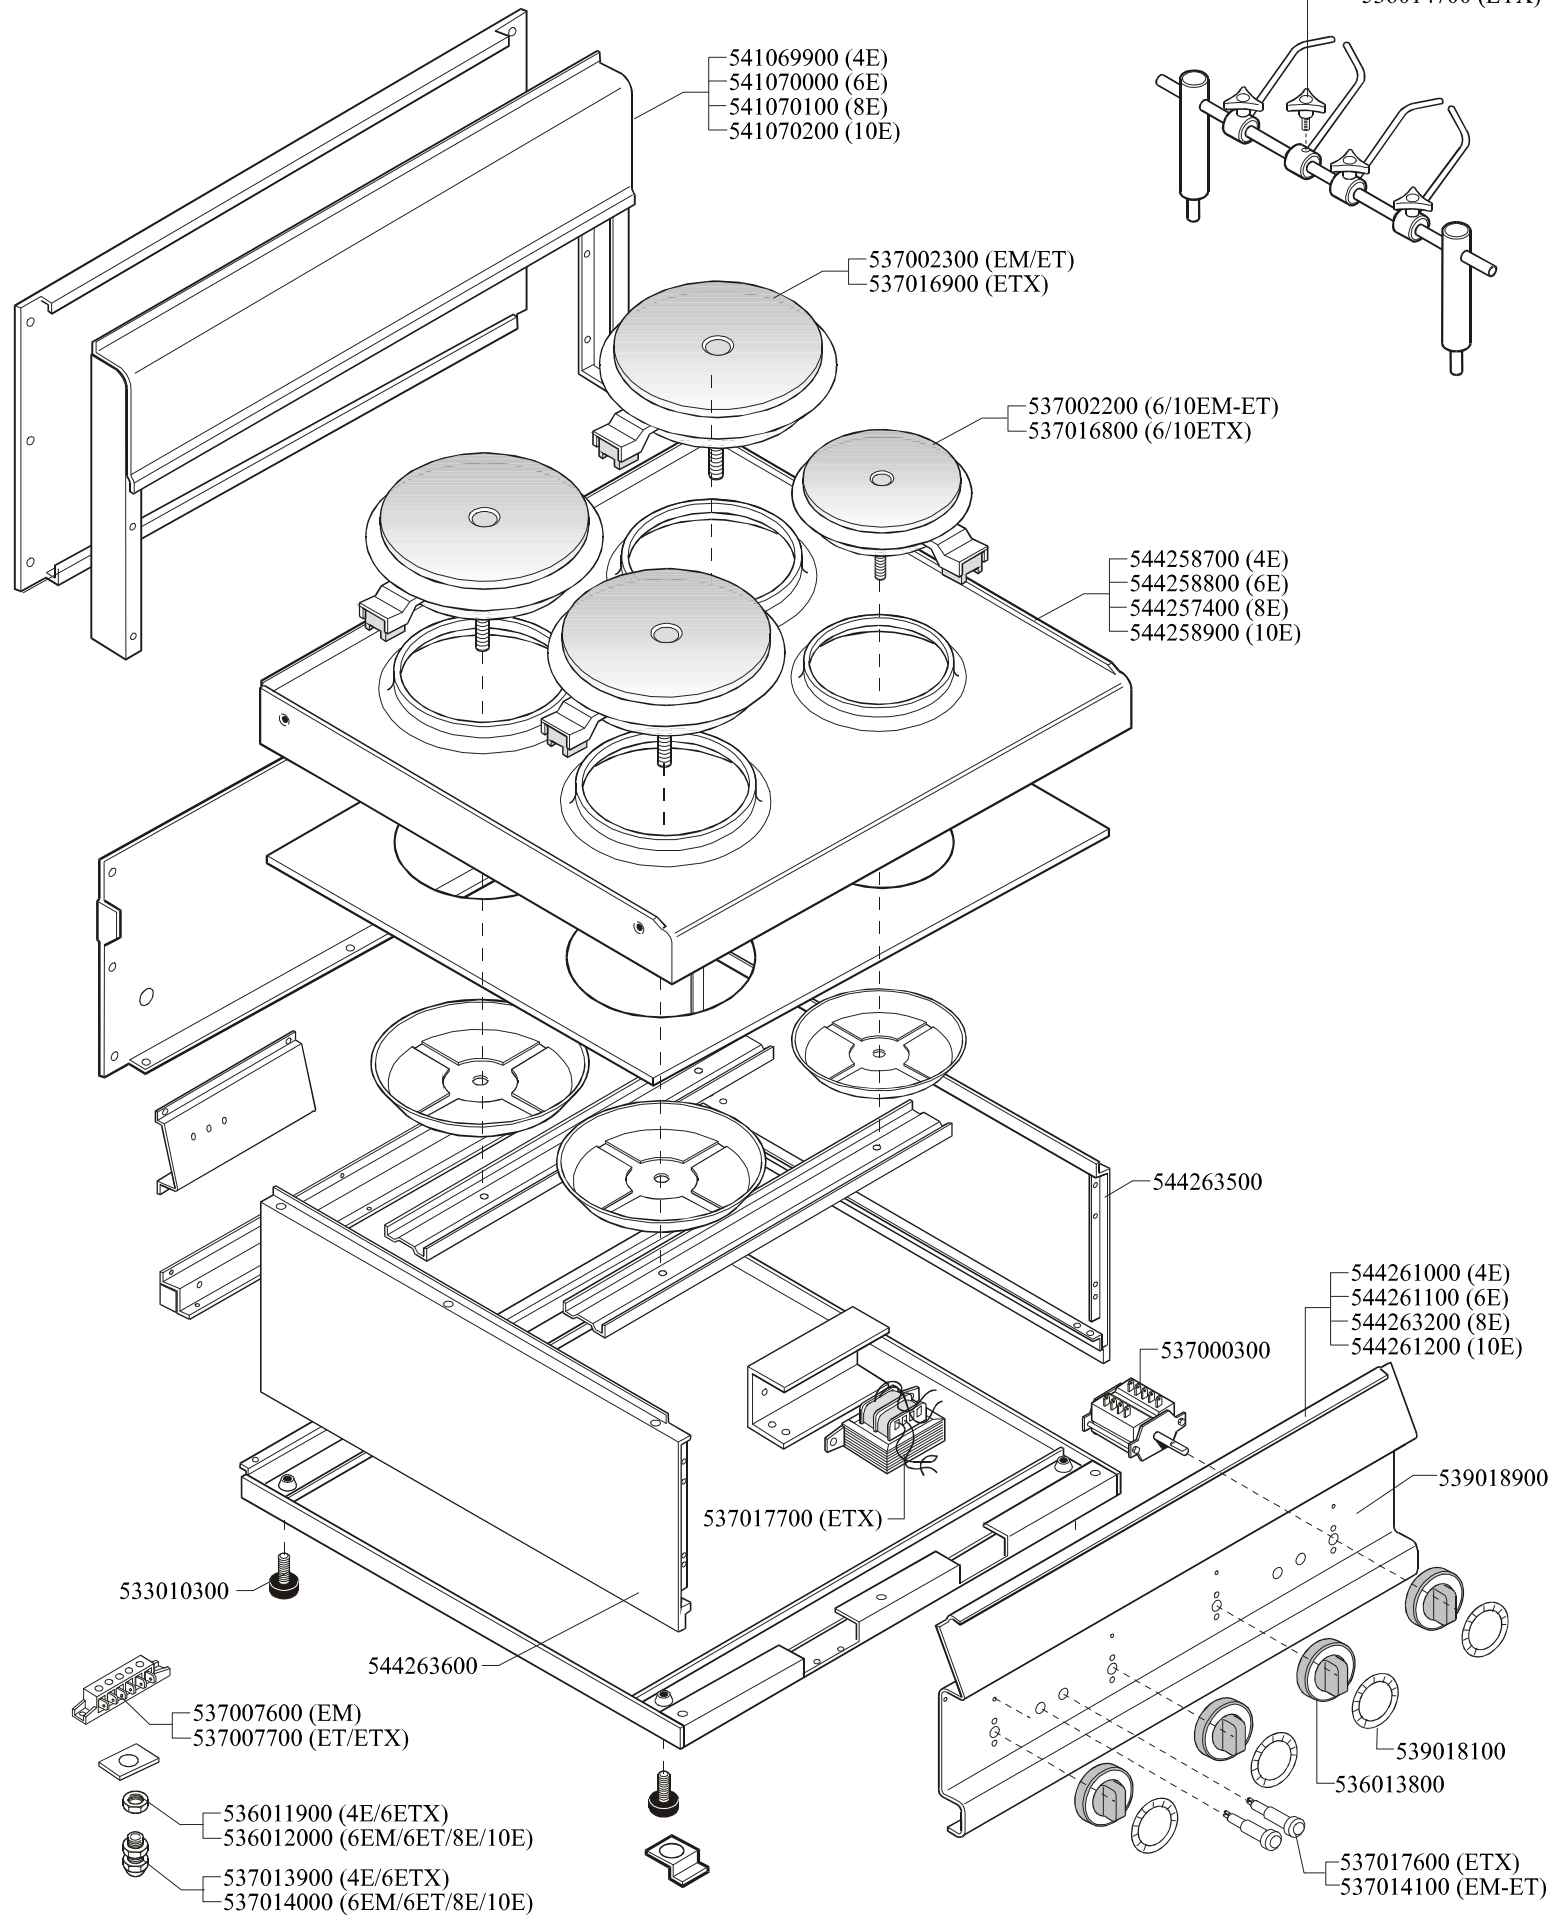

PC-4EM PC-4ET PC-6EM PC-6ET PC-8ET PC-10ET

Page	Pos	Code	Description
001		541070000	NEUTRAL SPACER 6
001		537002300	ELECTRICAL PLATE D.220 W2000 V230
001		537002200	ELECTRICAL PLATE D.180 W1500 V230
001		544258800	UPPER PLATE PC-6E
001		544263500	RIGHT SIDE S.65
001		537000300	COMMUTATOR 7 POSITIONS S.49 16A
001		544261100	CONTROL PANEL PC/C-6E
001		539018900	INDEX FOR KNOB
001		539018100	ADHESIVE GRADUATED DISC FOR KNOB
001		536013800	KNOB D.70 BLACK 6*5 WITH SPRING
001		537014100	WHITE WARNING LIGHT 250V
001		544263600	LEFT SIDE S.65
001		533010300	ADJUSTABLE FOOT M10*20 D.23
001		537007600	TERMINAL BLOCK SINGLEPHASE 40A
001		536012000	HEXAGONAL LOCK NUT PG-21
001		537014000	CABLE SECURING CLAMP PG-21