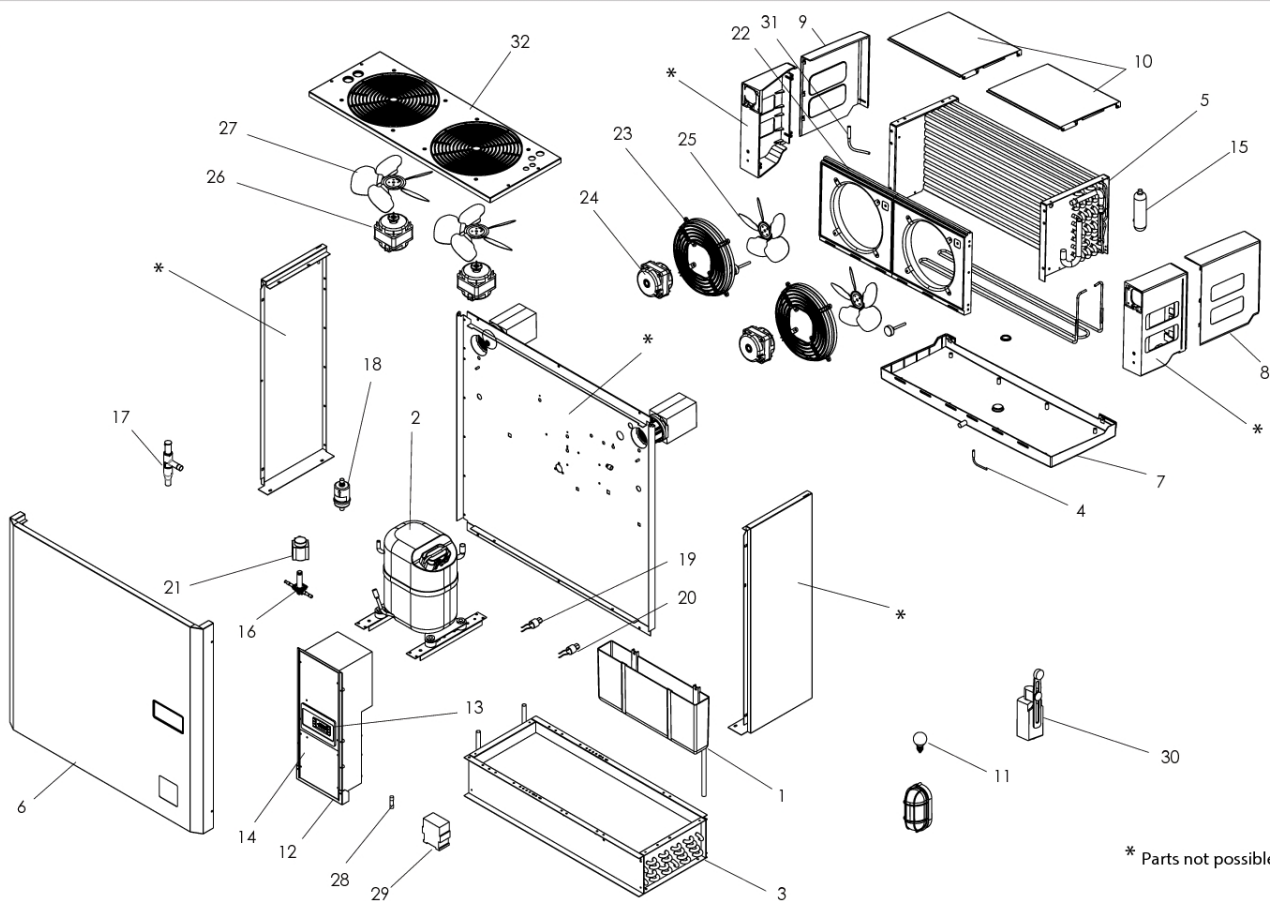

Kühlung Tiefkühl-Huckepackaggregat

Artikel-Nr.
666021 (ATK2200)

Explosionszeichnung / Ersatzteile

Bitte bei Ersatzteilbestellung immer Artikelnummer und
Seriennummer mit angeben!

AT2

ATK2200A2203_A

Pos .	Code	Description	Qta	UM	Note
1	(3CMVP011	CONDENSATE TRAY	1		
2	3CMP371	COMPRESSOR	1		
3	3CND429	CONDENSER	1		
4	3RST196	DRAIN HEATER	1		
5	3EVP401	EVAPORATOR	1		
6	(2VT02852P	FRONTAL PANEL	1		
7	(3CMVP02508	EVAPORATOR DRAIN TRAY	1		
8	(3CMVP12503	EVAPORATOR LEFT SIDE	1		
9	(3CMVP12504	EVAPORATOR RIGHT SIDE	1		
10	(3CMVP12508	EVAPORATOR REAR COVER	2		
11	3LMP047	LAMP	1		
12	3QAT0BAA08	ELECTRIC PANEL	1		
13	3CTL199	CONTROL PANEL	1		
14	3PNP077	CONTROL PANEL FOIL	1		
15	(4ACLC002	LIQUID SEPARATOR	1		
16	3VLS002	SOLENOID VALVE	1		
17	3VRP056	PRESSURE REGULATING VALVE	1		
18	3FLT200	FILTER	1		
19	3PRS027	HIGH PRESSURE SWITCH	1		
20	3PRS044	LOW PRESSURE SWITCH	1		
21	3CVS001	SOLENOID COIL	1		
22	(3CMVP12507	FAN MOTOR SUPPORT PANEL	1		
23	(3CMVP12523	FAN GRILLE	2		
24	3MVN028	FAN MOTOR	2		
25	3VNT054	EVAPORATOR FAN BLADE	2		
26	3MVN027	FAN MOTOR	2		
27	3VNT053	EVAPORATOR FAN BLADE	2		

ATK2200A2203_A

Pos .	Code	Description	Qta	UM	Note
28	3FSB017	FUSE	1		
29	3CTT051	CONTACTOR	1		
30	3MCT014	DOOR MICROSWITCH	1		
31	3SNS085	TEMPERATURE PROBE	2		
32	(3CMVP02001	FAN MOTOR SUPPORT PANEL	1		