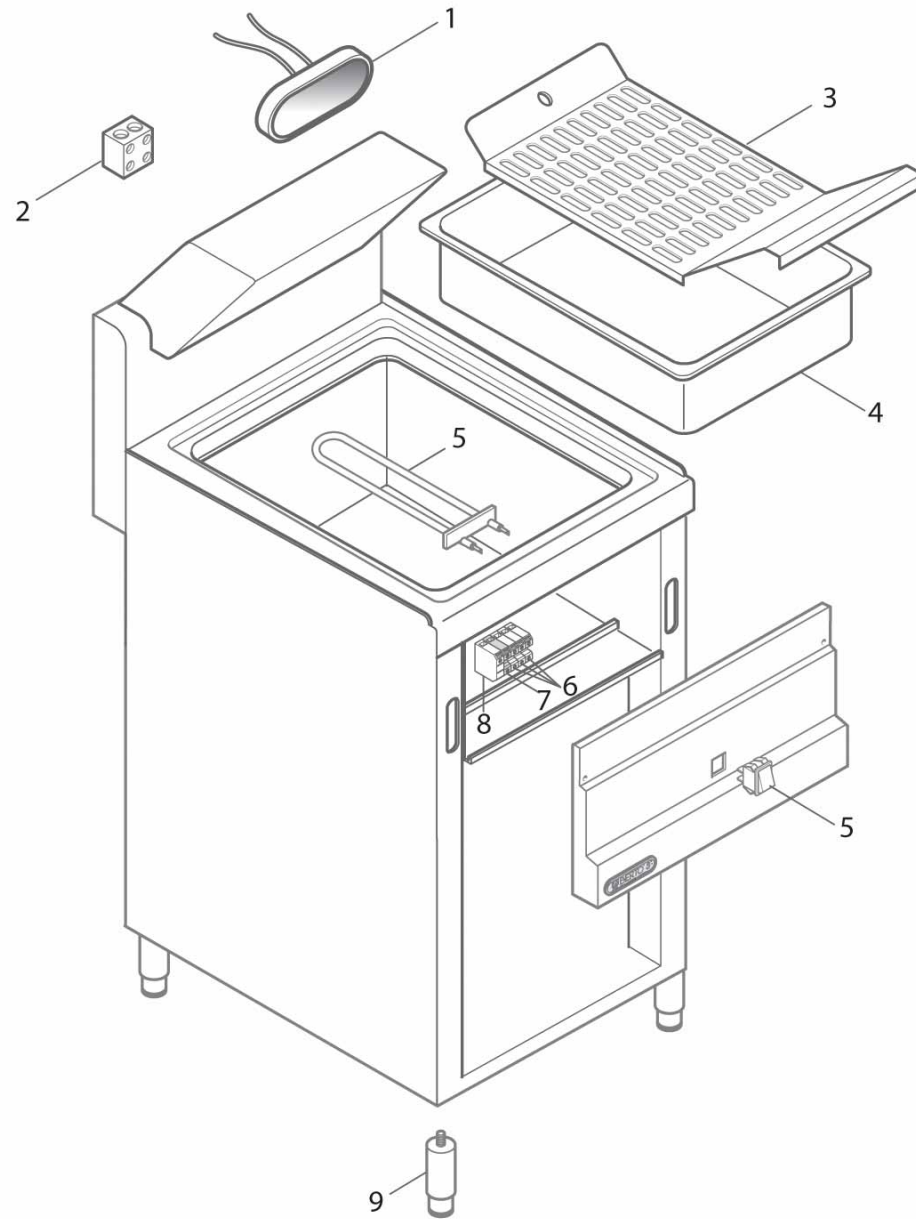

# E7SP-4M

Pos. Item	Codice Code	Descrizione	Item Description	Designation articles	Artikelbeschreibung	Decripción artículos	N° pezzi - No. pieces					
1	22016100	Resistenza superiore 650w	650w higher heating element	RÉsistance superieur 650w	Oberer widerstand 650w	Resistencia superior 650w						1
2	22184600	Morsettiera steatite 2 poli pe	2-pole steatite terminal board	Bornier en stÉatite 2 pÔles	2-pol-klemmenleiste aus speckstein	Bornera en esteatita 2 polos						1
3	36838000	Fondo scolapatate e6sp6b/m s.600	Drip-pommes frites bottom s.600	Fond Égoutte pomme frites s.600	Abgiess pommes frites boden s.600	Fondo reposa patatas s.600						1
4	22506400	Ba1/1 bacin. 1/1gn 150mm inox	Inox tray 1/1gn 150mm inox	Cuvette inox 1/1gn 150mm inox	Rostfr. wanne 1/1gn 150mm inox	Cubeta inox 1/1gn 150mm inox						1
5	22016500	Resi. infer.350w-230v per e6sp6b	11500w 230v he. element e6sp6b	RÉsistance 11500w 230v e6sp6b	Widerstand 11500w 230v e6sp6b	Resistencia 11500w 230v e6sp6b						1
6	25186100	Morsetto grigio 10mmq	Grey terminal 10mmq	Borne gris 10mmq	Graufarbe klemme 10mmq	Borne gris 10mmq						3
7	25186300	Morsetto blu 10mmq v0	Blue terminal 10mmq	Borne blue 10mmq	Blau klemme 10mmq	Borne azul 10mmq						1
8	25186500	Morsetto g/verde 10mmq v0	Green terminal 10mmq	Borne verte 10mmq	Gruen klemme 10mmq	Borne verde 10mmq						1
9	24684200	Piedino inox 1 1/2 h-125/175	Foot 1 1/2 h-125/175	Pied 1 1/2 h-125/175	Fuss 1 1/2 h-125/175	Pata 1 1/2 h-125/175						4
10	22056600	Interruttore luminoso 250v.	Lamp-switch 250v	Interrupteur lumineus 250v	Lampe-schalter 250v	Interruptor luminoso 250v						1