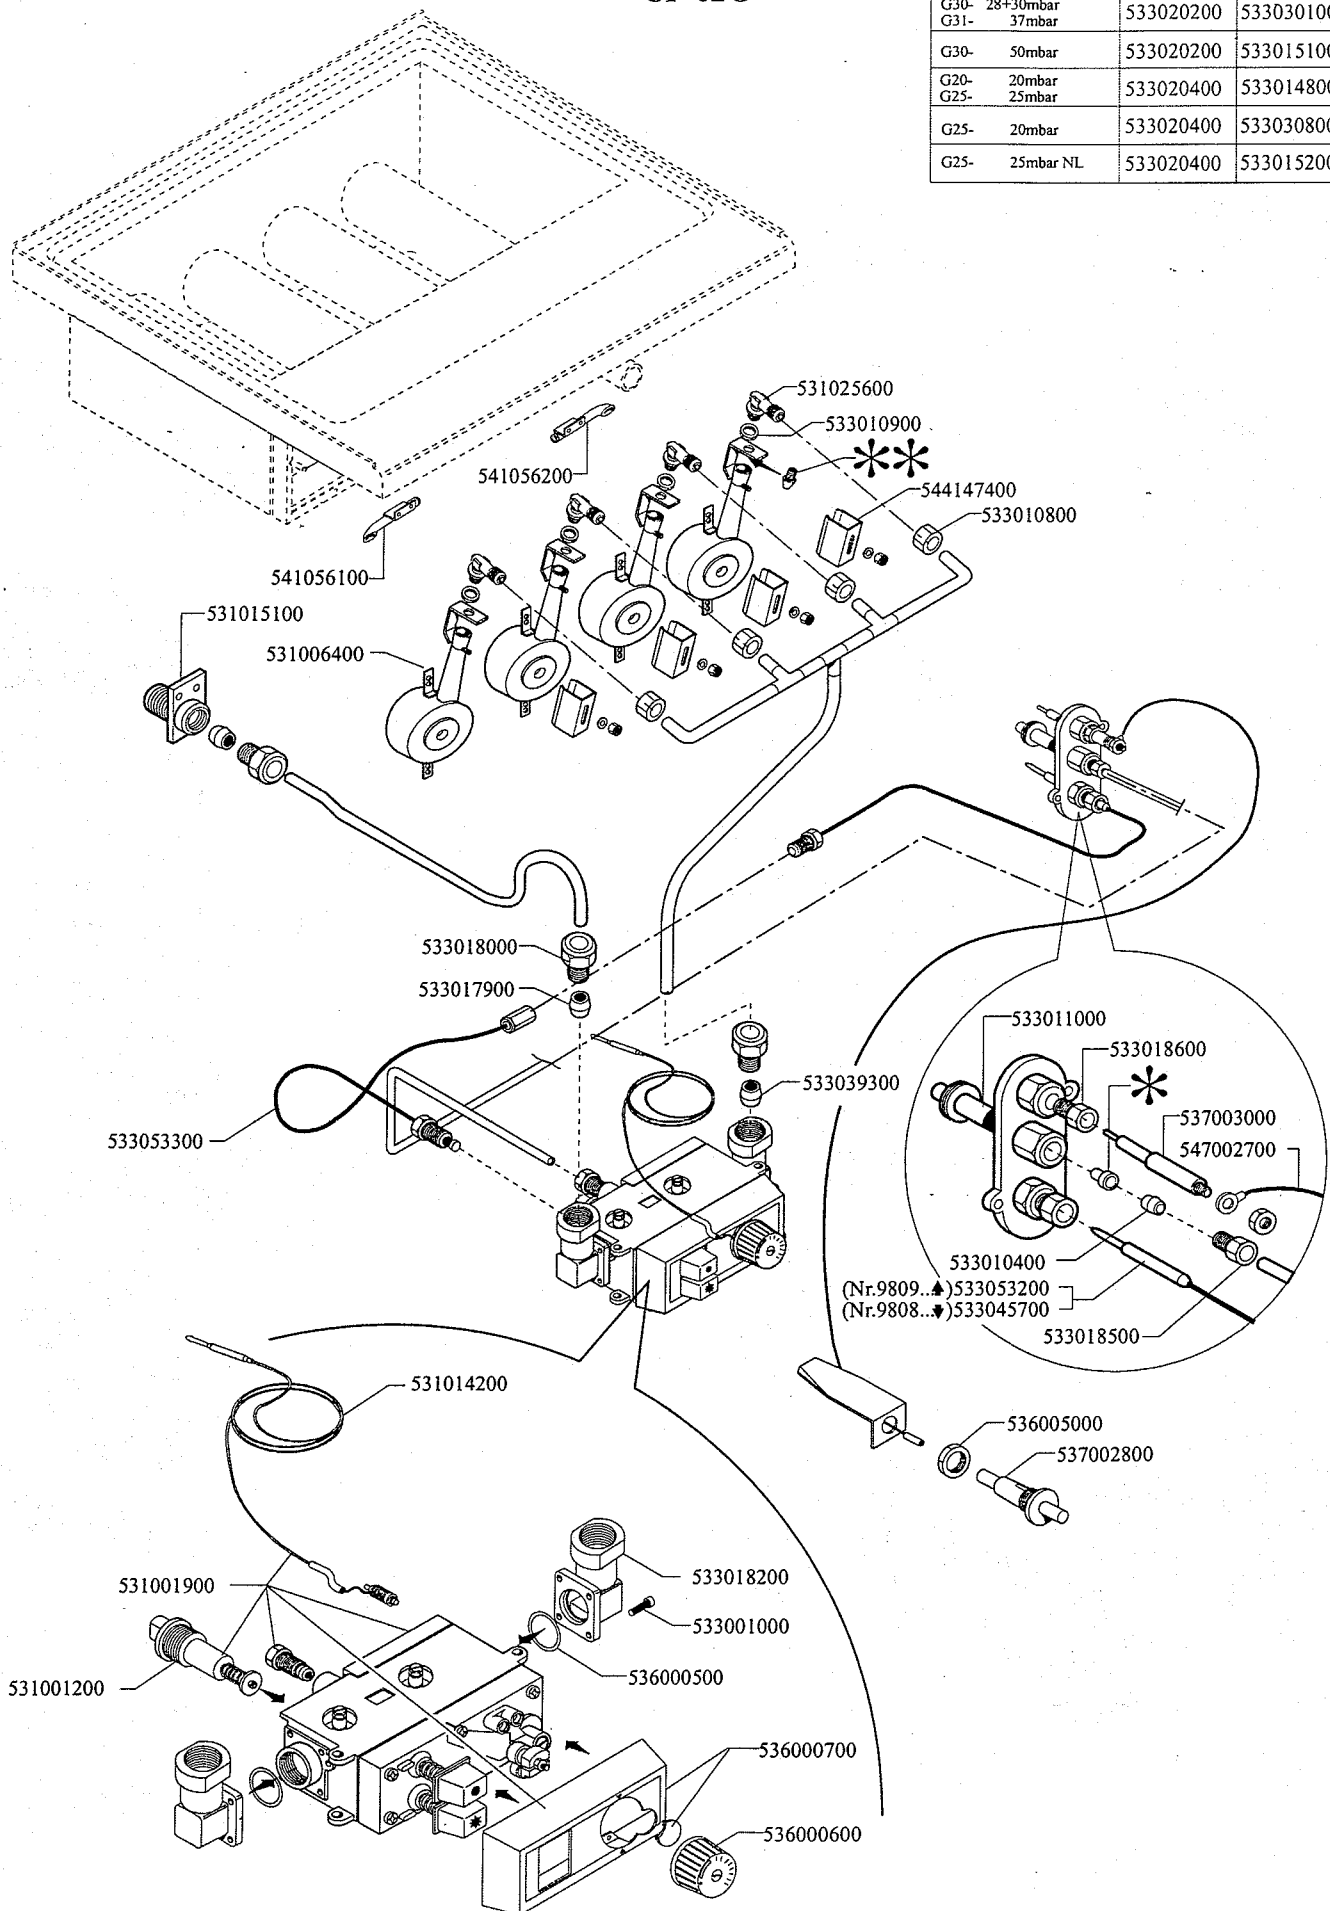

Page	Pos	Code	Description
001		536001700	GRIP D.25*19*M6
001		541028300	SPACER FP/CP-62G
001		544095400	TANK LID FP-62G
001		531016700	PASTACOOKER BASKET 1/2 CP-62G
001		531014900	GRID FOR CP-62G
001		541051800	UPPER PLATE CP-62G
001		544061900	RIGHT SIDE PANEL 60 LINE
001		531000100	DRAIN COCK 3/4"
001		533009600	DRAIN COCK HANDLE
001		536000300	FIXED GRIP D.15*25*M6
001		544120300	DRAIN PIPE 22 FOR COCK 3/4"G
001		544095000	CONTROL PANEL FP-62G
001		533010100	3/4 D. 18 PIPE UNION
001		533010200	BICONE 18S
001		541028200	HEAT ACCUMULATOR FQ-61G
001		544062000	LEFT SIDE PANEL 60 LINE
001		533010300	ADJUSTABLE FOOT M10*20 D.23
001		544086300	COCK FIXING BRACKET
001		533067600	PIN FOR GRADUATED COCK BUSHING
001		533016400	COCK BUSHING
002		533020200	PILOT JETS 0160 FOR LPG §30
002		533020400	NOZZLE 0160 (NATURAL GAS) 51
002		533030100	NOZZLE §95 CH12*14 G-FP
002		533015100	NOZZLE §80 CH12*14 F-FP/CP6
002		533014800	NOZZLE §135 CH12*14,0
002		533030800	NOZZLE §155 CH12X14 M-CW
002		533015200	NOZZLE §145 CH12*14 F-FP/CP6
002		531025600	ELBOW 90° NOZZLE-HOLDER §10 PIPE
002		533010900	NUT M14*1 H.4
002		541056200	RIGHT IGNITION TUBE FP-62G
002		544147400	AIR ADJUSTMENT BUSHING FMG-FQ
002		533010800	TUBE NUT D.10 M16*1,5
002		541056100	LEFT IGNITION TUBE FP-62G
002		531015100	FITTING 1/2"G - 3/8" G
002		531006400	FRYER BURNER FQ-61G
002		533018000	ELBOW FOR BICONE D.12 3/8 RS L20
002		533017900	BICONE D.12
002		531014200	VALVE CAPILLARY PROBE FOR BM
002		531001900	MINISIT VALVE 40-110° CP-62G
002		531001200	MAGNET AC/2-MINISIT
002		533018200	ELBOW OR GJ 3/8
002		533001000	SCREW TCB C/CC M4X16
002		536000500	O-RING FOR MINISIT FITTING
002		536000700	PLASTIC COVER FOR MINISIT + SCREW
002		536000600	BLACK LHD KNOB OP. FOR MINISIT
002		536005000	NUT M18 FOR PIEZOELECTRIC IGNITION
002		537002800	PIEZOELECTRIC IGNITION M18
002		533010400	BICONE D.6
002		533045700	THERMOCOUPLE M9*1 500
002		533053200	THERMOCOUPLE 200 M9*1
002		533018500	FITTING FOR BICONE D.6 M10*1