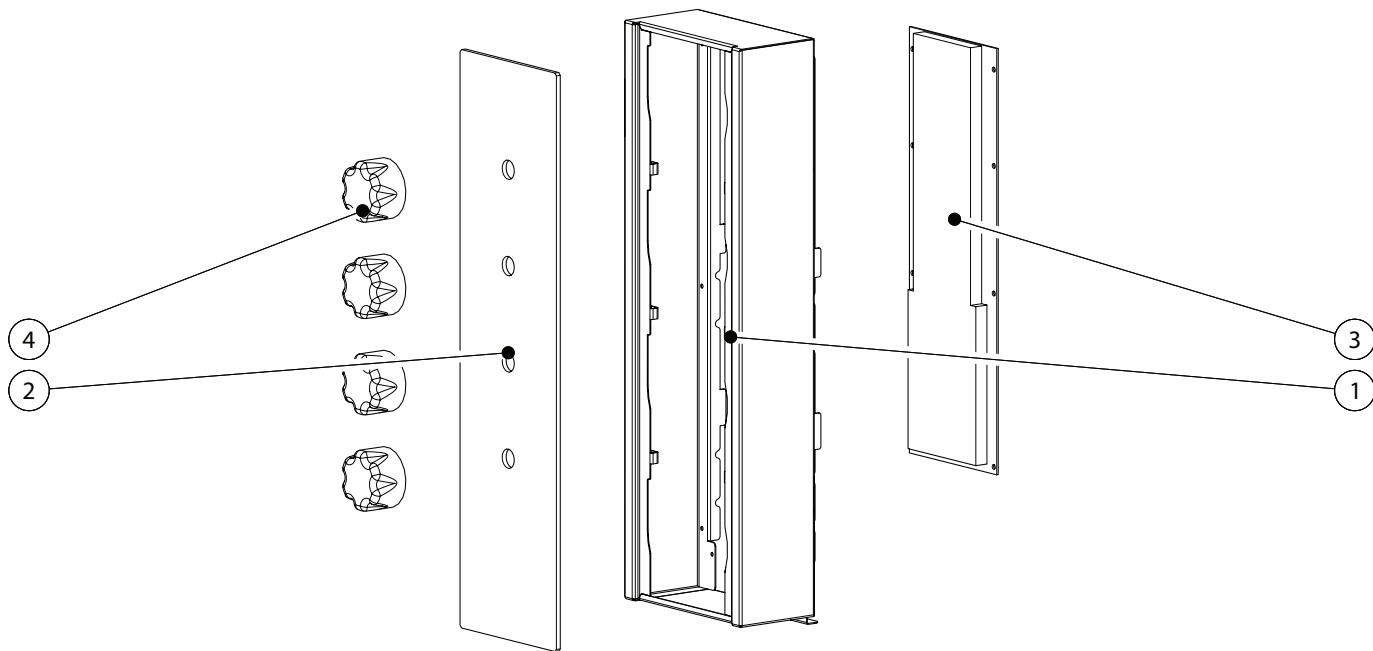

4 - Übersichtsdiagramme

4.1 Ersatzteile, Explosionszeichnungen

OFENMODELL ANALOGICO: 523, 5, 7, 12

DESCRIZIONE	RIF	QTA'	COD. 523	COD. 5 TEGLIE	COD. 7 TEGLIE	COD. 12 TEGLIE
CRUSCOTTO COMANDI 45 GE 2013	1	1	BUZ000	CRU219	BUZ000	BUZ000
PLEXIGLASS CRUSCOTTO 46 PL 2013	2	1	CRU416	PLE317	CRU414	CRU414
SCHEDA ELETT.CONSOLE COMANDI TOUCH ANAL. PL072_A01	3	1	MAN043	SCH096	MAN043	MAN043
MANOPOLA GARBIN D. 50 ENCODER	4	4	PUL002	MAN040	PUL002	PUL002