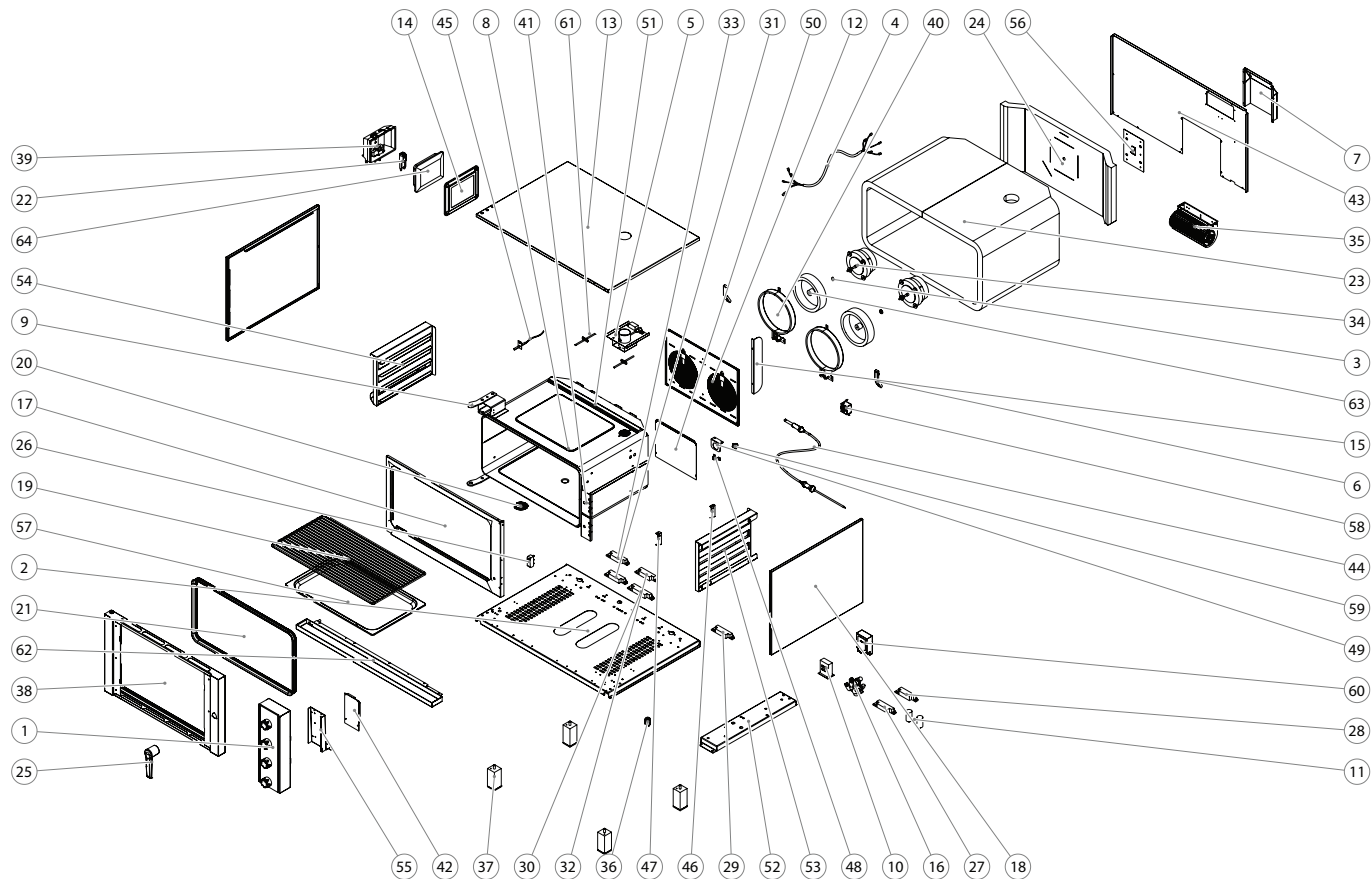

Snackgeräte Kombidämpfer

Artikel-Nr. 212027 (523A)

Explosionszeichnung / Ersatzteile

Bitte bei Ersatzteilbestellung immer Artikelnummer und Seriennummer mit angeben!

4 - Übersichtsdiagramme

4.1 Ersatzteile, Explosionszeichnungen

OFENMODELL: 523 ANALOGICO

DE

4 - Übersichtsdiagramme

DESCRIZIONE	RIF	QTA'	COD
ASSIEME CRUSCOTTO ANALOGICO	1	1	...
BASAMENTO 25	2	1	BAS006
BOCCOLA IN OTTONE DIAM 21X1.6	3	1	BOC004
CABLAGGIO 25GE-GL VAP	4	1	CAB029
CAMINO SUPERIORE 25G	5	1	CAM013
CANALETTA ENTRATA ACQUA 101	6	1	CAN004
CANALIZZAZIONE VAPORE	7	1	CAN005
CELLA COTTURA 25	8	1	CEL065
CERNIERA SUP. E INF. PORTA 101	9	2	CER022
CONTATTORE NC1-09.01 230V	10	1	CON000
CONDENSATORE 5MF	11	1	CON003
CONVOGLIATORE 25	12	1	CON023
COPERCHIO 25	13	1	COP062
CORNICE PORTALAMPADA 64	14	2	COR000
DIVISORIO CONVOGLIATORE 101	15	1	DIV012
ELETTROVALVOLA 1V	16	1	ELE000
FACCIATA CELLA 25	17	1	FAC015
FIANCO UNIVERSALE 25	18	2	FIA075
GRIGLIE	19	5	...
GRIGLIETTA SCARICO	20	1	GRI002
GUARNIZIONE CELLA 25G	21	1	GUA030
LAMPADA ALOGENA 35W 2013	22	1	LAM009
LANA VETRO LATERALE 1710X440X30 25G	23	1	LAN006
LANA VETRO POSTERIORE 450X510X30 25G	24	1	LAN007
MANIGLIA	25	1	...
MICRON PORTA ATTACCHI A FASTON	26	1	MIC001
MORSETTIERA ALIM. FV122/B 44	27	1	MOR001
MORSETTO A PETTINE 1 BULLONE 6-16MMQ	28	1	MOR004
MORSETTIERA DERIVAZIONE PG10-6/Z-1CC	29	1	MOR006
MORSETTIERA CPF 5,00 1 FILA 10 CONTATTI FEMMINA	30	1	MOR010
MORSETTIERA CPF 5,00 1 FILA 09 CONTATTI FEMMINA	31	1	MOR011
MORSETTIERA CPF 5,00 1 FILA 08 CONTATTI FEMMINA	32	2	MOR012