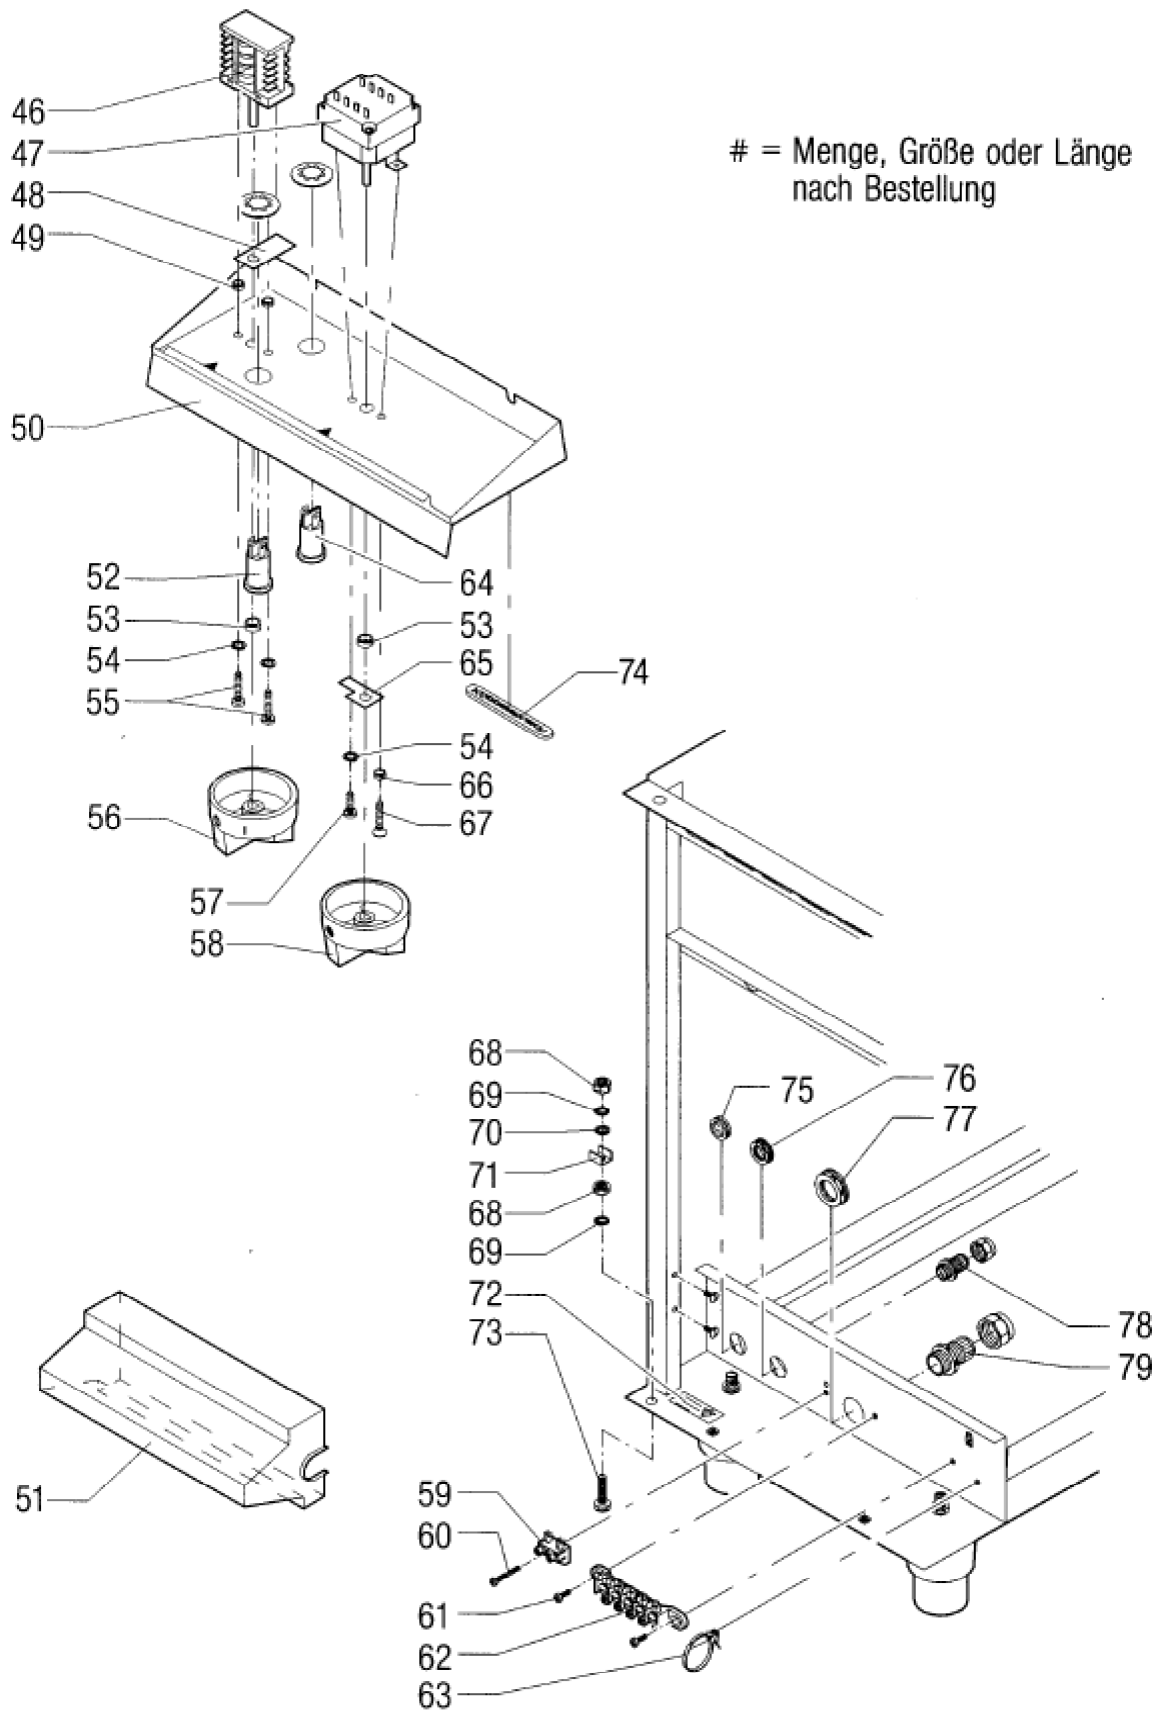

Seite	Position	Kreditorart.Nr	GB	DE
005	046	540551	selector switch	Wahlschalter
005	047	540568	capillary tube regulator	Kapillarrohrregler
005	048	540626	stopper, stop-motion device for knob	Anschlag für Knebel
005	049	540556	sleeve for knob	Hülse für Knebel
005	050	540621	front panel, fascia complete	Frontblende kpl.
005	051	540591	cover plate	Abdeckung
005	052	184120	indicator light green 220V	Leuchtmelder grün 220V
005	053	540567	hose	Schlauch
005	054	540502	spring ring A4	Federring A4
005	055	540507	screw M4x12	Schraube M4x12
005	056	189009	knob with flat spring black	Knebel mit Blattfeder schwarz
005	056	100317	scale ring f. bain-marie	Skalenring
005	057	540528	screw M4x6	Schraube M4x6
005	058	189009	knob with flat spring black	Knebel mit Blattfeder schwarz
005	058	100320	scale ring f. bain-marie	Skalenring
005	059	540519	strip KL20/2PA	Steck-Schraub-Leiste KL20/2PA
005	060	540508	screw M4x20	Schraube M4x20
005	061	540515	screw M4x16	Schraube M4x16
005	062	540503	mains connection terminal 440V/40A	Netzanschlussklemme 440V/40A
005	063	540555	anchor binder	Ankerbinder
005	064	540623	signal lamp, yellow 415V	Signallampe gelb 415V
005	065	540627	stopper, stop-motion device for knob	Anschlag für Knebel
005	066	540612	spacer D8xD64X4,1	Distanzhülse D8xD64X4,1
005	067	540506	screw M4x12	Schraube M4x12
005	068	154896	hex nut M 6	Sechskantmutter M 6
005	069	540505	serrated lock washer A6,1	Fächerscheibe A6,1
005	070	157310	U-disk 6,4	U-Scheibe 6,4
005	071	540534	clamp strap M6	Klemmbügel M6
005	072	144947	name plate Aequipotential	Schild Aequipotential
005	073	540509	screw M6x20	Schraube M6x20
005	074	100105	manufacturer's label Küppersbusch	Firmenschild Küppersbusch
005	075	540536	grommet PVC	Membrantülle PVC
005	076	218043	check nut PG 16	Kontermutter PG 16
005	077	218010	check nut PG 21	Kontermutter PG 21
005	078	186241	screw connection STP 16	Verschraubung STP 16
005	079	186270	screw connection STP 21	Verschraubung STP 21