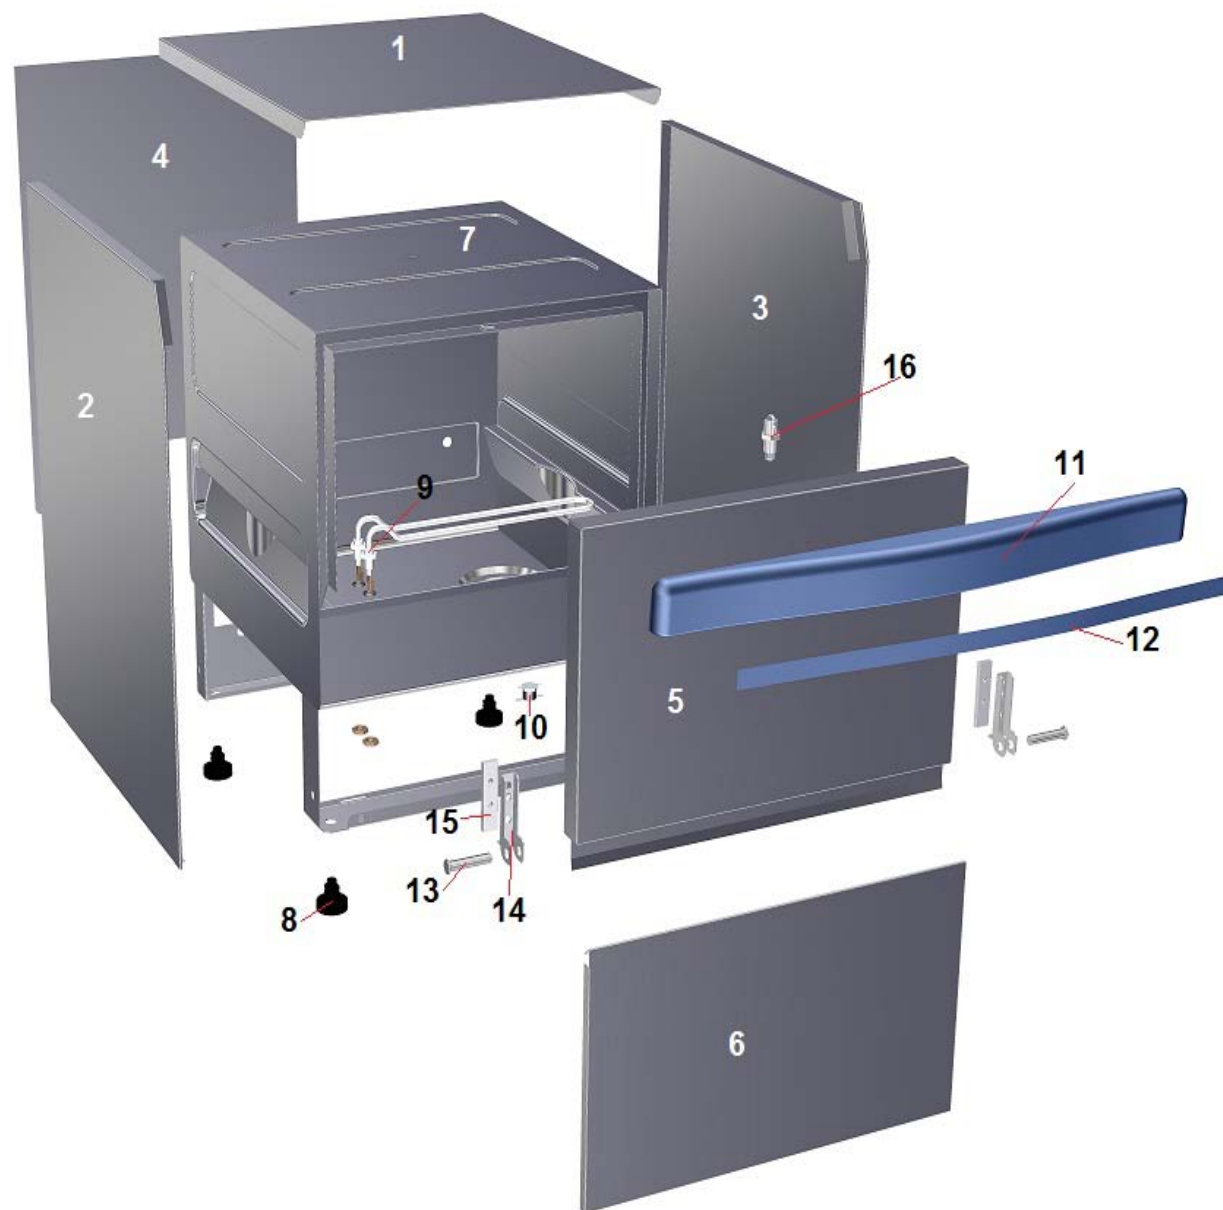

LAV.S050 S050PS PLUS- 400/3/50

POS	CODE	DESCRIPTION
1	906983	PANN. SUP. S050 INCLINATO
2	906986	PANN. LAT. S050 SX INCL.
3	906987	PANN. LAT. S050 DX INCL.
4	906979	PANN. POST. S050
5	905078	PORTA S050 CON M.P.
6	906981	PANN. INF. S050
7	901798	VASCA + BAS. S050
8	905000	PIEDINO LAVAGGIO PVC NEW
9	905771	RESIST. VASCA 1,6 Kw 230V
10	907244	TERMOSTATO VASCA 55° PASTIGLIA
11	903933	MANIGLIA PLASTICA L.510
12	901662	PROFILO MANIGLIA SILANOS N45-700
13	904795	PERNO PORTA
14	901245	CERNIERA PORTA DA 020 A 700
15	909920	RINFORZO PORTA FILETTATO
16	906121	SCROCCHETTO CON ROTELLA + DADO

LAV.S050 S050PS PLUS - 400/3/50

POS	CODE	DESCRIPTION
1	907243	TERMOSTATO SICUR. 95°
2	905521	RESIST. BOILER 3 Kw 230V+OR
3	TR0440	TERMOSTATO BOILER 0/90 LAVASTOVIGLIE
4	903982	MANOPOLA TERMOSTATO 0/90°
5	900339	BOILER S045-S050
6	905382	RACC. 3 VIE RISCIAQUO
7	905434	RACC. 3 VIE DOSATORE SU POMPA
8	907279	TUBO SILICONE 4x7
9	902013	DOSATORE BRILL. SU POMPA SEKO
10	902046	TUBO CRYSTAL TRASP. 4x7
11	906621	PESO+FILTRO POMPETTA DET./BRILL.
12	902390	ELETTROVALVOLA 1 VIA
13	907344	TUBO CARICO 90° 1500mm