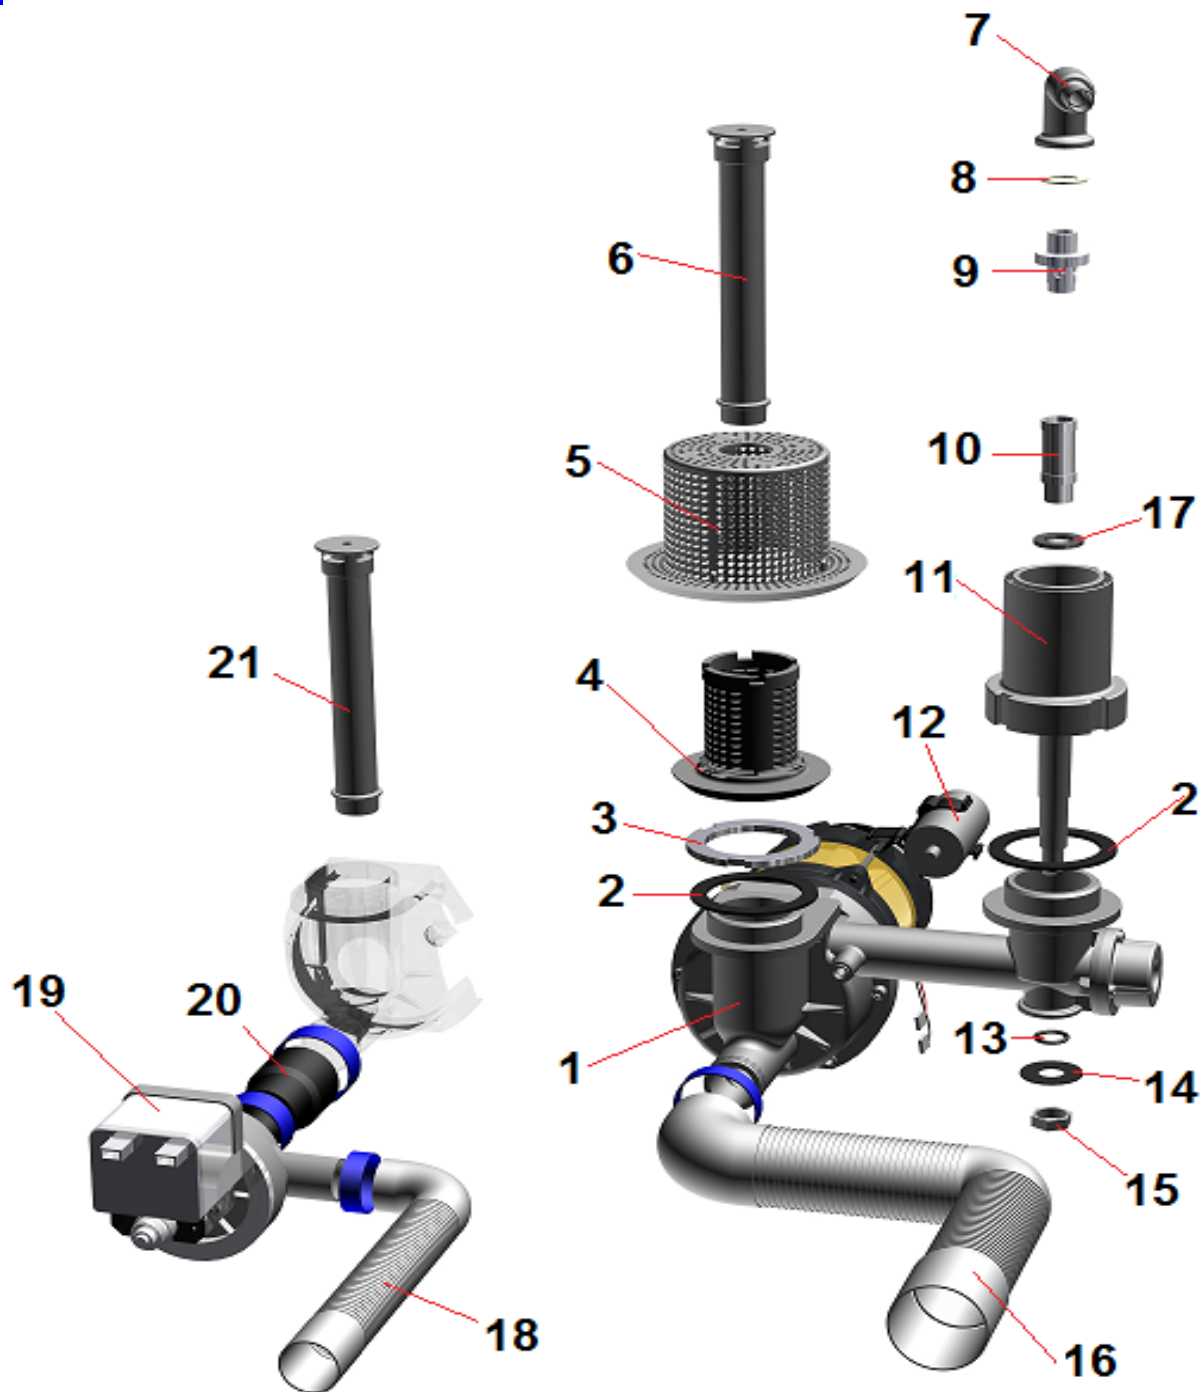

LAV.S050 S050PS PLUS- 400/3/50

POS	CODE	DESCRIPTION
1	902266	POMPA 0,27 kW 230/1/50 SERIE S
2	903302	GUARN. ASPIR.MANDATA POMPA SERIE S/E
3	902133	GHIERA INOX 1" 1/2 POMPA SERIE S/E
4	902271	FILTRO FILETTATO CORPO POMPA SERIE S/E
5	902273	FILTRO ASPIRAZIONE SERIE S/E
6	902276	TROPPO PIENO H159 SERIE S/E
7	905452	PORTAGOMMA RISCIAQUO 90° 020-024-030
8	903351	GUARN. FIBRA RACCORDO RISCIAQU. SUP
9	908771	PERNO GIRANTE RISC. PLASTICA
10	904765	PERNO GIRANTE LAV. SUP/INF 32mm
11	902268	MOZZO INF. LAV/RISC.SERIE S/E
12	901745	CONDENSATORE 5 μf
13	906222	OR VALVOLA ANTIRIFLUSSO_RISCIAQUO
14	903303	GUARN. RISCIAQUO POMPA SERIE S/E
15	904526	DADO ES.17 1/4 PPL
16	907440	TUBO SCARICO Ø 24 1500mm
17	906006	RONDELLA ROMPIG. SERIE S/E
		VERSIONE CON POMPA SCARICO (PS)
18	907439	TUBO SCARICO Ø 19 90° 2000 PS + CURVA
19	902328	POMPA SCARICO MAGNETICA
20	905414	TRONCHETTO RACCORDO PS SERIE S/E
21	902274	TROPPO PIENO H154 SERIE S/E