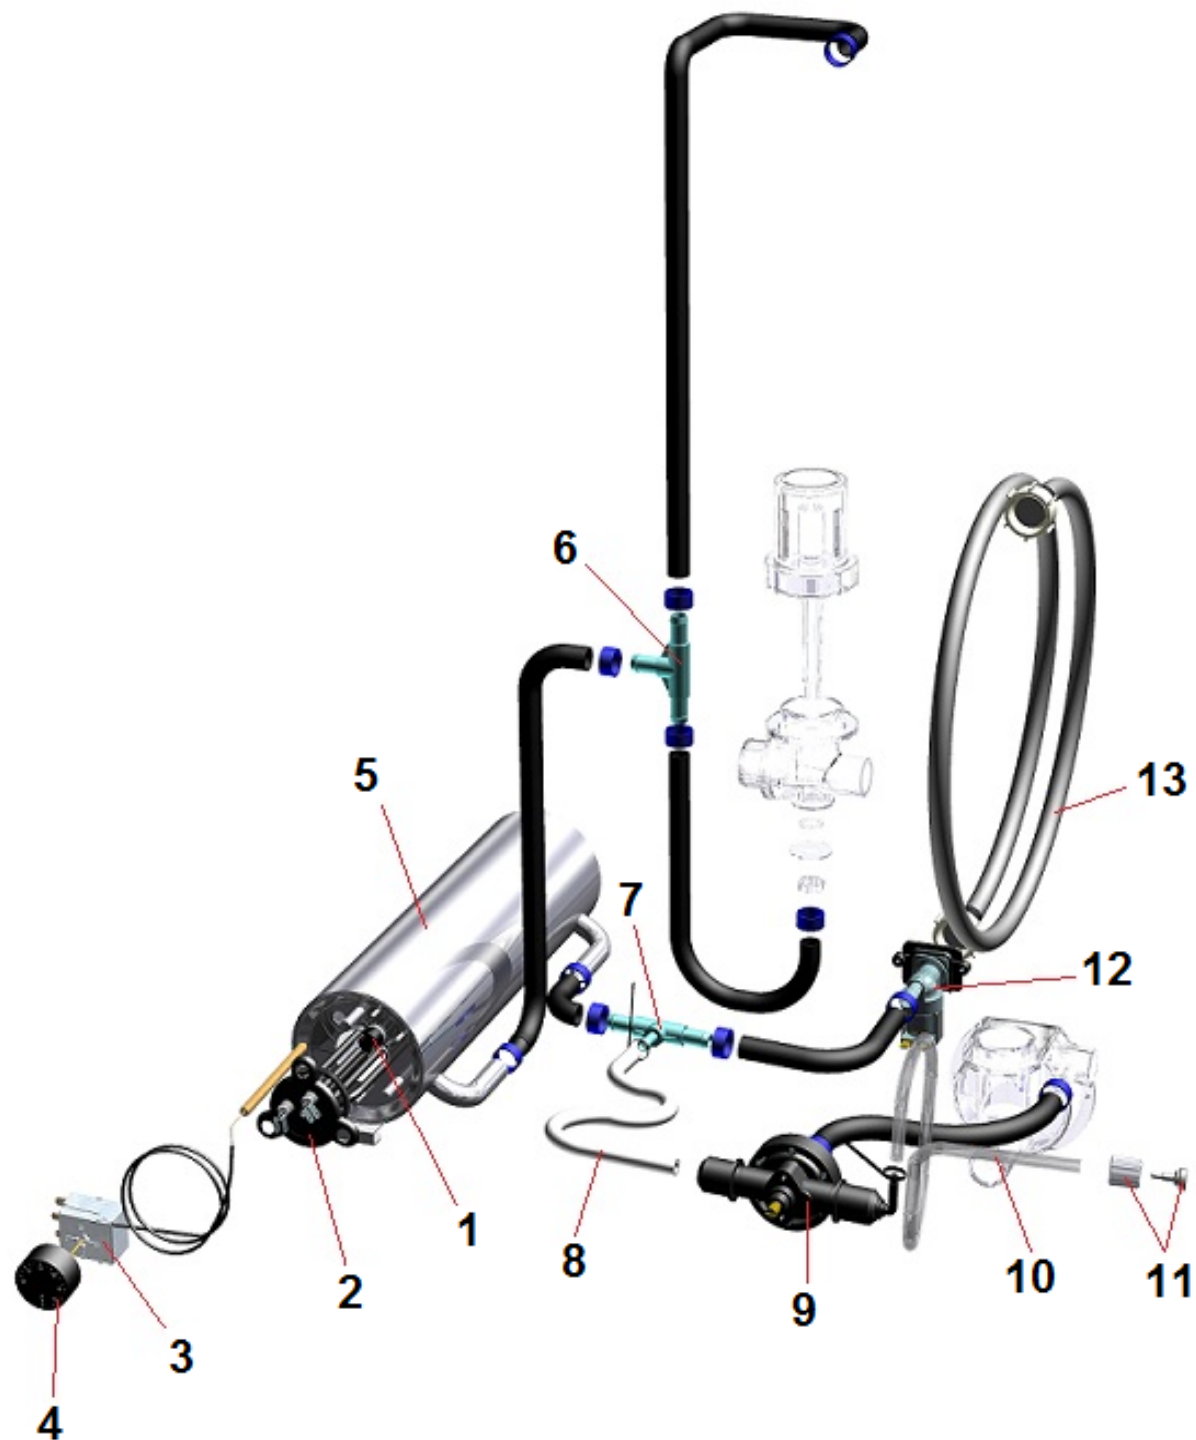

LAV.S050 S050PS PLUS - 400/3/50

POS	CODE	DESCRIPTION
1	907243	TERMOSTATO SICUR. 95°
2	905521	RESIST. BOILER 3 Kw 230V+OR
3	TR0440	TERMOSTATO BOILER 0/90 LAVASTOVIGLIE
4	903982	MANOPOLA TERMOSTATO 0/90°
5	900339	BOILER S045-S050
6	905382	RACC. 3 VIE RISCIAQUO
7	905434	RACC. 3 VIE DOSATORE SU POMPA
8	907279	TUBO SILICONE 4x7
9	902013	DOSATORE BRILL. SU POMPA SEKO
10	902046	TUBO CRYSTAL TRASP. 4x7
11	906621	PESO+FILTRO POMPETTA DET./BRILL.
12	902390	ELETTROVALVOLA 1 VIA
13	907344	TUBO CARICO 90° 1500mm

LAV.S050 S050PS PLUS- 400/3/50

POS	CODE	DESCRIPTION
1	902266	POMPA 0,27 kW 230/1/50 SERIE S
2	903302	GUARN. ASPIR.MANDATA POMPA SERIE S/E
3	902133	GHIERA INOX 1" 1/2 POMPA SERIE S/E
4	902271	FILTRO FILETTATO CORPO POMPA SERIE S/E
5	902273	FILTRO ASPIRAZIONE SERIE S/E
6	902276	TROPPO PIENO H159 SERIE S/E
7	905452	PORTAGOMMA RISCIAQUO 90° 020-024-030
8	903351	GUARN. FIBRA RACCORDO RISCIAQU. SUP
9	908771	PERNO GIRANTE RISC. PLASTICA
10	904765	PERNO GIRANTE LAV. SUP/INF 32mm
11	902268	MOZZO INF. LAV/RISC.SERIE S/E
12	901745	CONDENSATORE 5 μ f
13	906222	OR VALVOLA ANTIRIFLUSSO_RISCIAQUO
14	903303	GUARN. RISCIAQUO POMPA SERIE S/E
15	904526	DADO ES.17 1/4 PPL
16	907440	TUBO SCARICO Ø 24 1500mm
17	906006	RONDELLA ROMPIG. SERIE S/E
		VERSIONE CON POMPA SCARICO (PS)
18	907439	TUBO SCARICO Ø 19 90° 2000 PS + CURVA
19	902328	POMPA SCARICO MAGNETICA
20	905414	TRONCHETTO RACCORDO PS SERIE S/E
21	902274	TROPPO PIENO H154 SERIE S/E