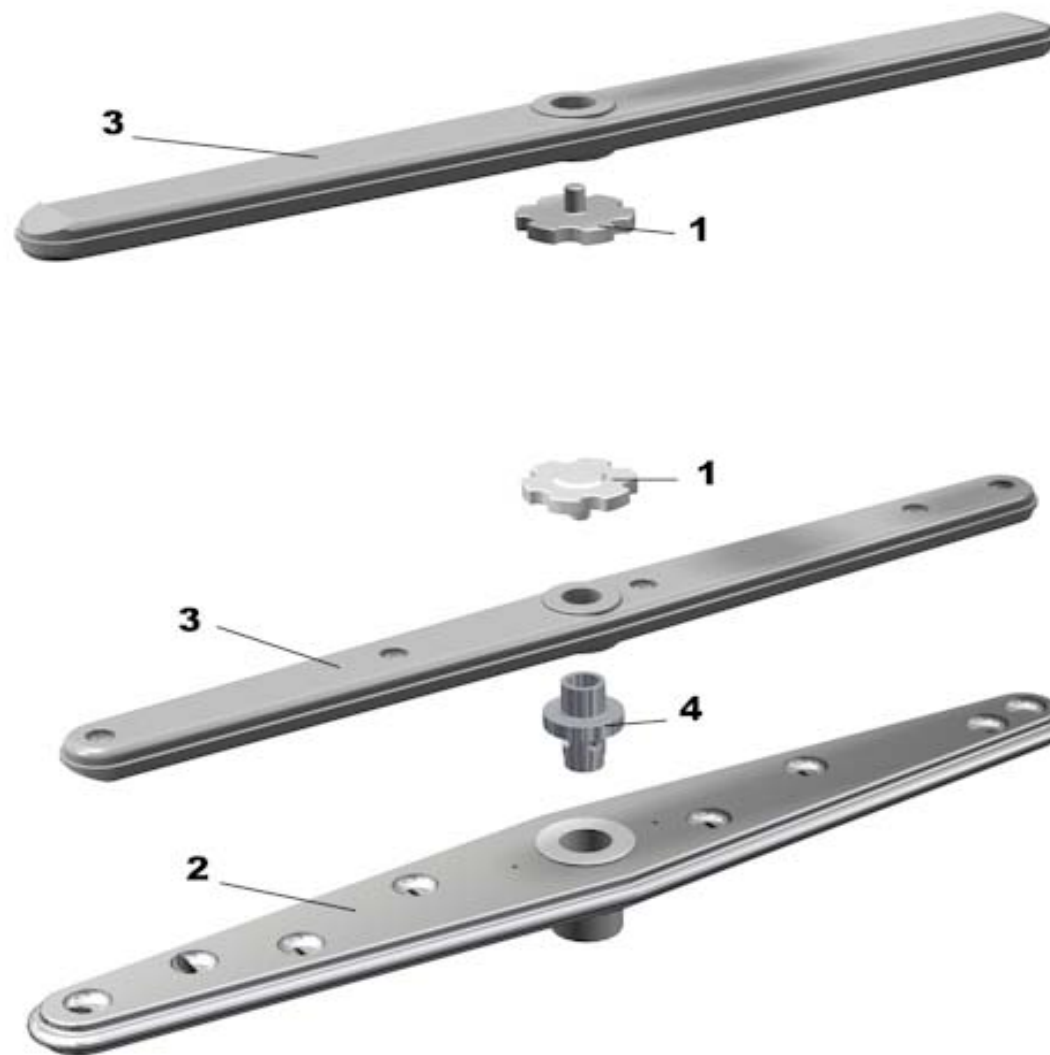

LAV.S050 S050PS PLUS - 400/3/50

POS	CODE	DESCRIPTION
1	902880	GHIRA FERMO GIRANTI
2	903107	GIRANTE LAV.4 CON MOZZO
3	907958	GIRANTE RISC. 4 PPL
4	908771	PERNO GIRANTE RISC. PLASTICA