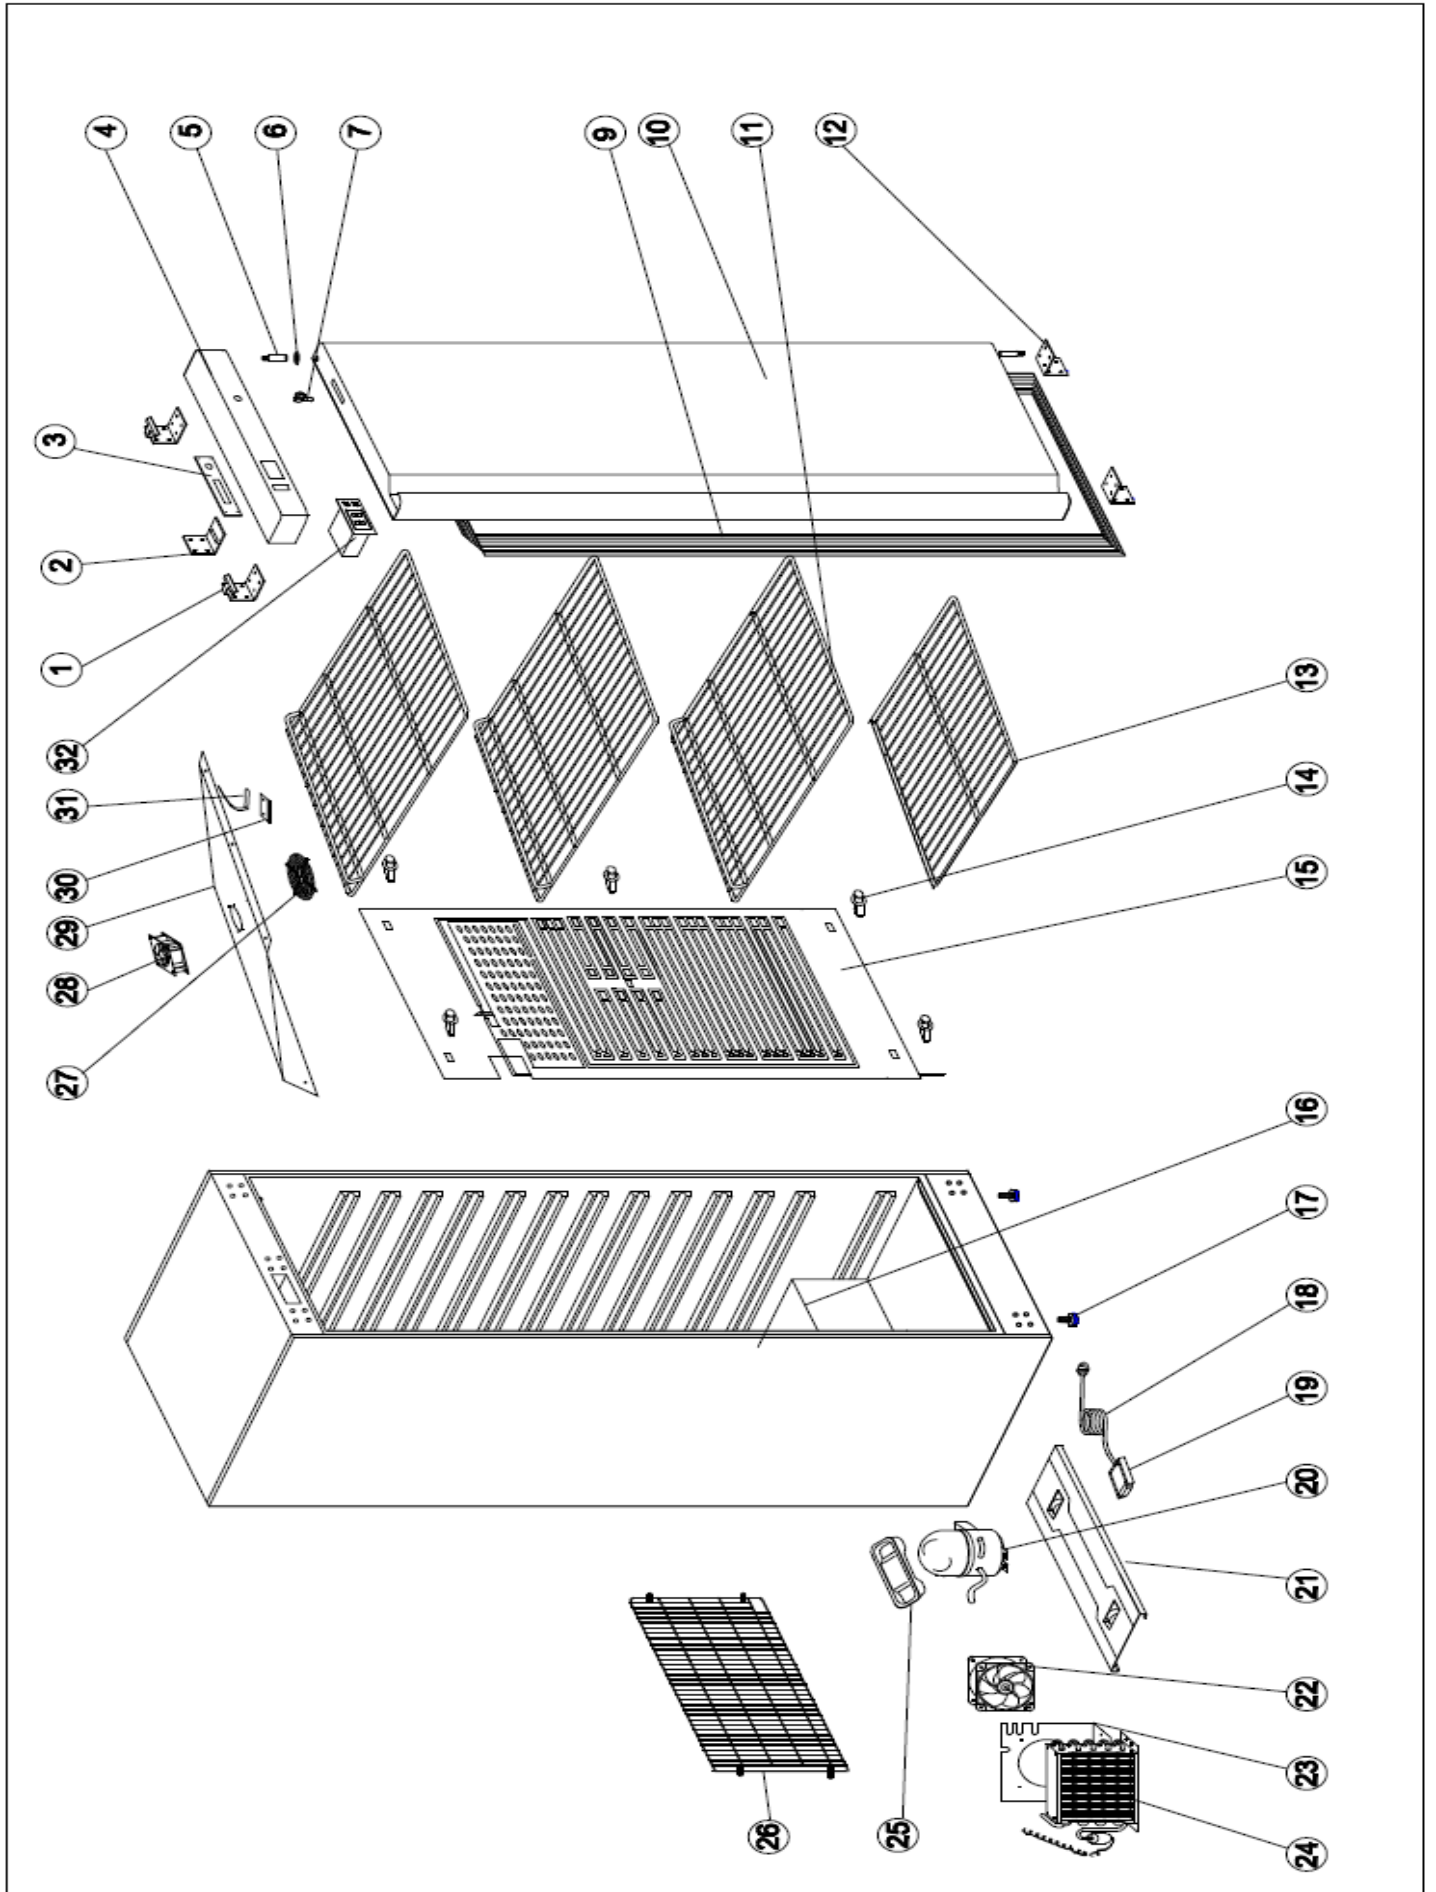

## Kühlung Tiefkühlschrank

Artikel-Nr.  
622036 (EF600C)

---

### Explosionszeichnung / Ersatzteile

---

Bitte bei Ersatzteilbestellung immer Artikelnummer und Seriennummer mit angeben!

## ER/EF 600C/600SSC

Pos. Ref.	Codice Code		Caratteristiche Features	Descrizione Description	Prezzo netto Net price	
1	RC0534		Superiore	Cerniera	Hinge	4,00
2				Staffa	Stirrup	
4	RC1162	●	ER-EF600C Bianco	Pannello	Panel	15,20
4	RC1163	●	ER-EF600SSC Grigio	Pannello	Panel	15,20
5	RC0536			Perno	Pivot	4,00
6	RC0176			Boccola	Bush	2,00
7	RC0425			Serratura	Lock	7,10
9	RC0426	●	ER-EF 600	Guarnizione	Gasket	9,60
10	RC0431		ER-EF 600	Porta	Door	70,20
10	RC0713		ER-EF 600SS	Porta	Door	88,80
11	GRP600			Griglia	Grill	Vedi listino
12	RC0535		Inferiore	Cerniera	Hinge	4,00
13	GRP600P			Griglia	Grill	Vedi listino
14				Supporto	Support	
15	RC0606		ER 600 ER 600G ER 600SS	Evaporatore	Evaporator	65,60
17	SL0494			Piede	Feet	1,50
18	SL0130			Spina	Pin	6,80
19	RC0235			Scatola	Box	13,70
20	RC1068		ER 600 ER 600G ER 600SS	Compressore	Compressor	74,90
20	RC0564		EF 600 EF 600SS	Compressore	Compressor	115,20
21				Pannello	Panel	
22	RC0654		Condensatore	Ventola	Fan	28,80
23				Supporto	Support	
24	RC0708		ER 600	Condensatore	Condenser	22,40
24	RC0589		EF 600	Condensatore	Condenser	22,40
25	RC0174			Vaschetta	Bowl	12,20
26				Griglia	Grill	
27	RC0731			Copertura	Covering	7,20
28	RC0011	●	Ricircolo aria	Ventola	Fan	22,40
29	RC0937			Supporto	Support	9,60
30	RC0727			Aggancio	Coupling	4,00
31	RC0321	●		Sonda NTC	Probe NTC	10,80
32	RC0889	●	ER 400C-EF400C	Centralina	Controls	46,00