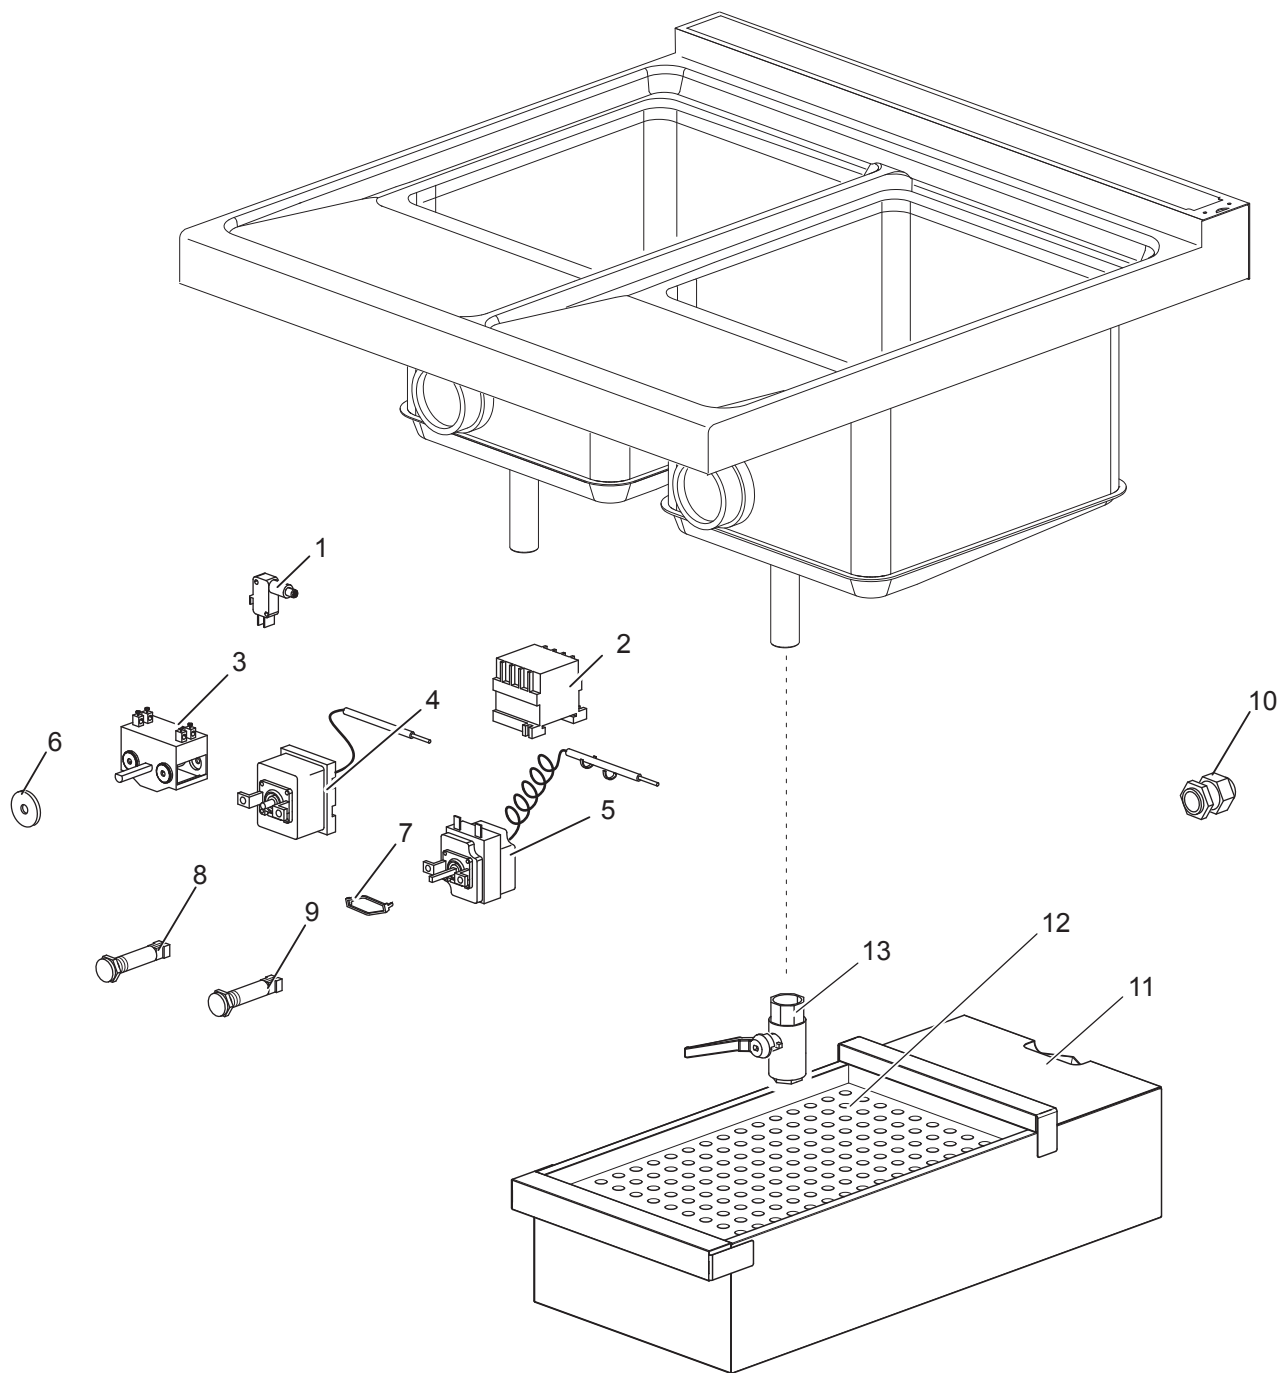

Nr.	Code	Title	Recommended
1.	175286	MICROSWITCH -UL-	S
2.	177040	RELAIS	S
3.	RTCU900110	COMMUTATEUR THERM.EF46 4921015300	S
4.	182100	THERMOSTAT DE SECURITE T232°C	
5.	180498	WORKING THERMOSTAT 180°C - 5MM BULB	S
6.	RTCU800185	JOINT BARRE COMMUTATEUR	S
7.	RTCU900112	ETRIER, HAUT COMM/THERM 617079	S
8.	166465	LAMPE-TEMOIN VERT SL-CO27500	S
9.	166466	LAMPE-TEMOIN ORANGE SL-CO27500	S
10.	RTBF800138	CABLE PG21 53015050+D53019050C	N
11.	166626	OIL TANK	N
12.	173272	OIL TANK FILTRE	N
13.	177037	OIL DRAIN TAP	N