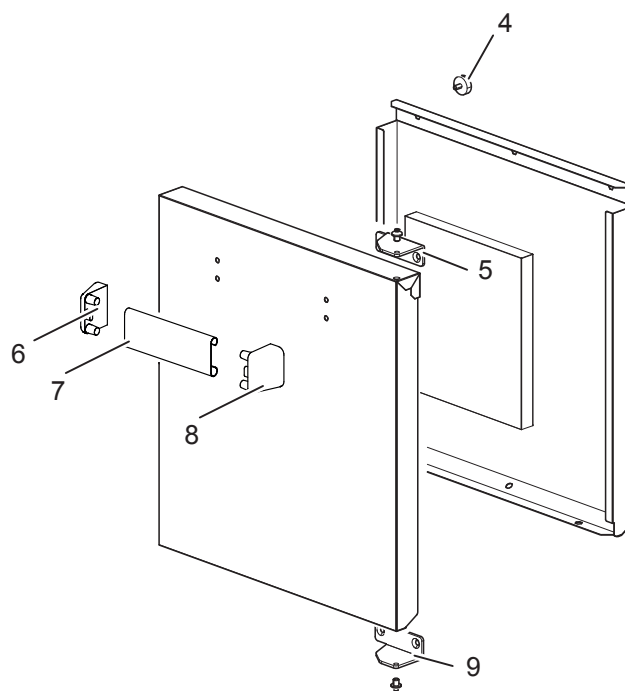

Nr.	Code	Title	Recommended
1.	182799	<i>GRILLE POUR CHEMINÉE</i>	N
2.	182905	<i>PLATE</i>	N
5.	RTBF800020	<i>POIGNEE GFT90 892/A CHROM.L.</i>	N
6.	177046	<i>TANK LID</i>	N
7.	160038	<i>basket for fryer 1 tank</i>	N
8.	160036	<i>GRILLE SUP.PANIER GF49</i>	N
9.	180953	<i>EF49-99-1100 HEATING ELEMENT 16KW 230V</i>	S
10.	163603	<i>BOUCHON FIX.PLAQUE DOMINA</i>	N
11.	RTCU700565	<i>JOINT R.E.EF47/46 OR159</i>	S
12.	RTMIN00283	<i>SEEGER EXT. E60</i>	N
13.	183460	<i>CONTROL PANEL</i>	N
14.	176318	<i>ELASTIC METAL CLIP -WASHER DIAM 4 MM</i>	S
15.	171439	<i>GAS VALVE KNOB HOUSING G4S11</i>	S
17.	171436	<i>COMMUTATOR KNOB</i>	S
18.	174326	<i>THERMOSTAT RING</i>	S
19.	160037	<i>basket for fryer 1/2 tank</i>	N