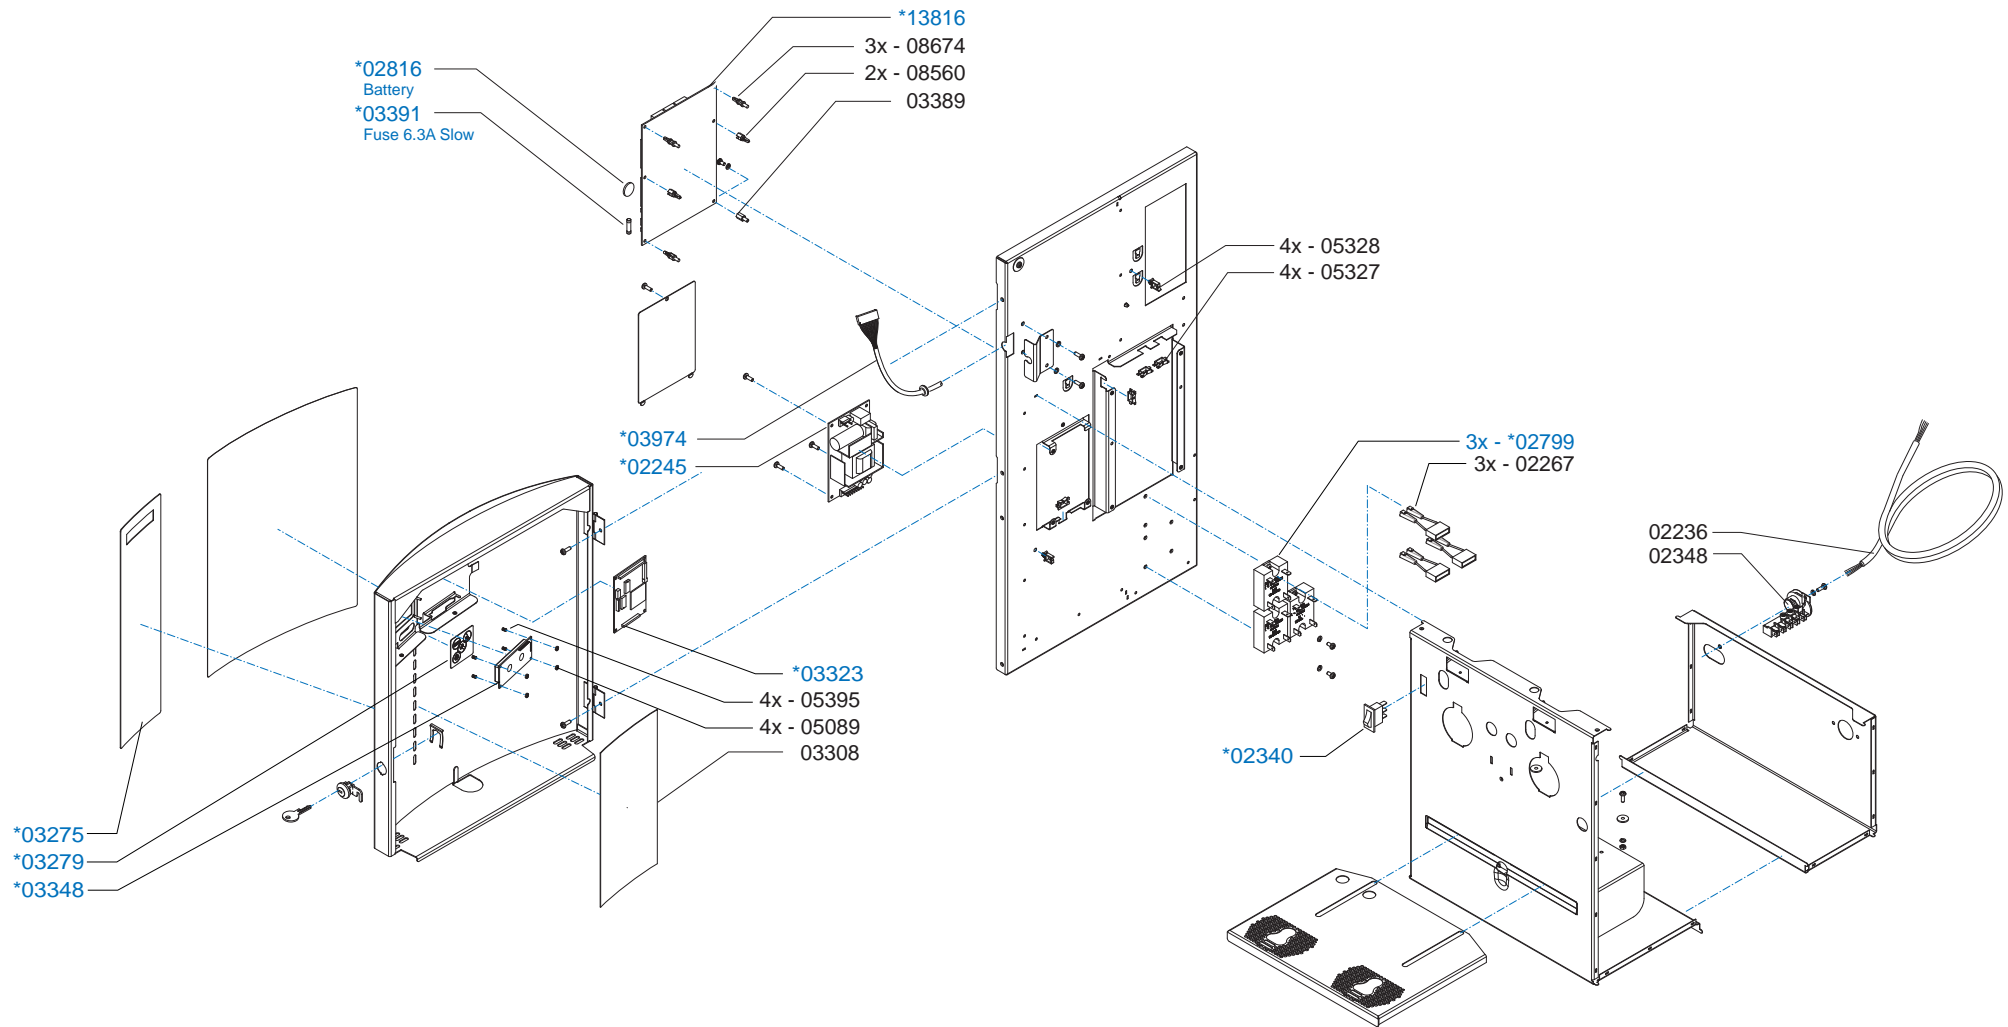

* Recommended Spare Part

Type : OptiVend HS DUO - Model 2009 -
 Artikelnummer : 10483

From mach. nr. : 2S 12703
 Date : 04-09

Page : 1 - 4
 Rev. :

Drawer : W.B
 Date : 18-02-2009

Rated voltage : 3N~ 380-415V 50-60Hz 9675W

Spare Parts Info

Animo®

www.animo.eu

* Recommended Spare Part

Type : OptiVend HS DUO - Model 2009 -
 Artikelnummer : 10483

From mach. nr. : 2S 12703
 Date : 04-09

Page : 2 - 4
 Rev. :

Drawer : W.B
 Date : 18-02-2009