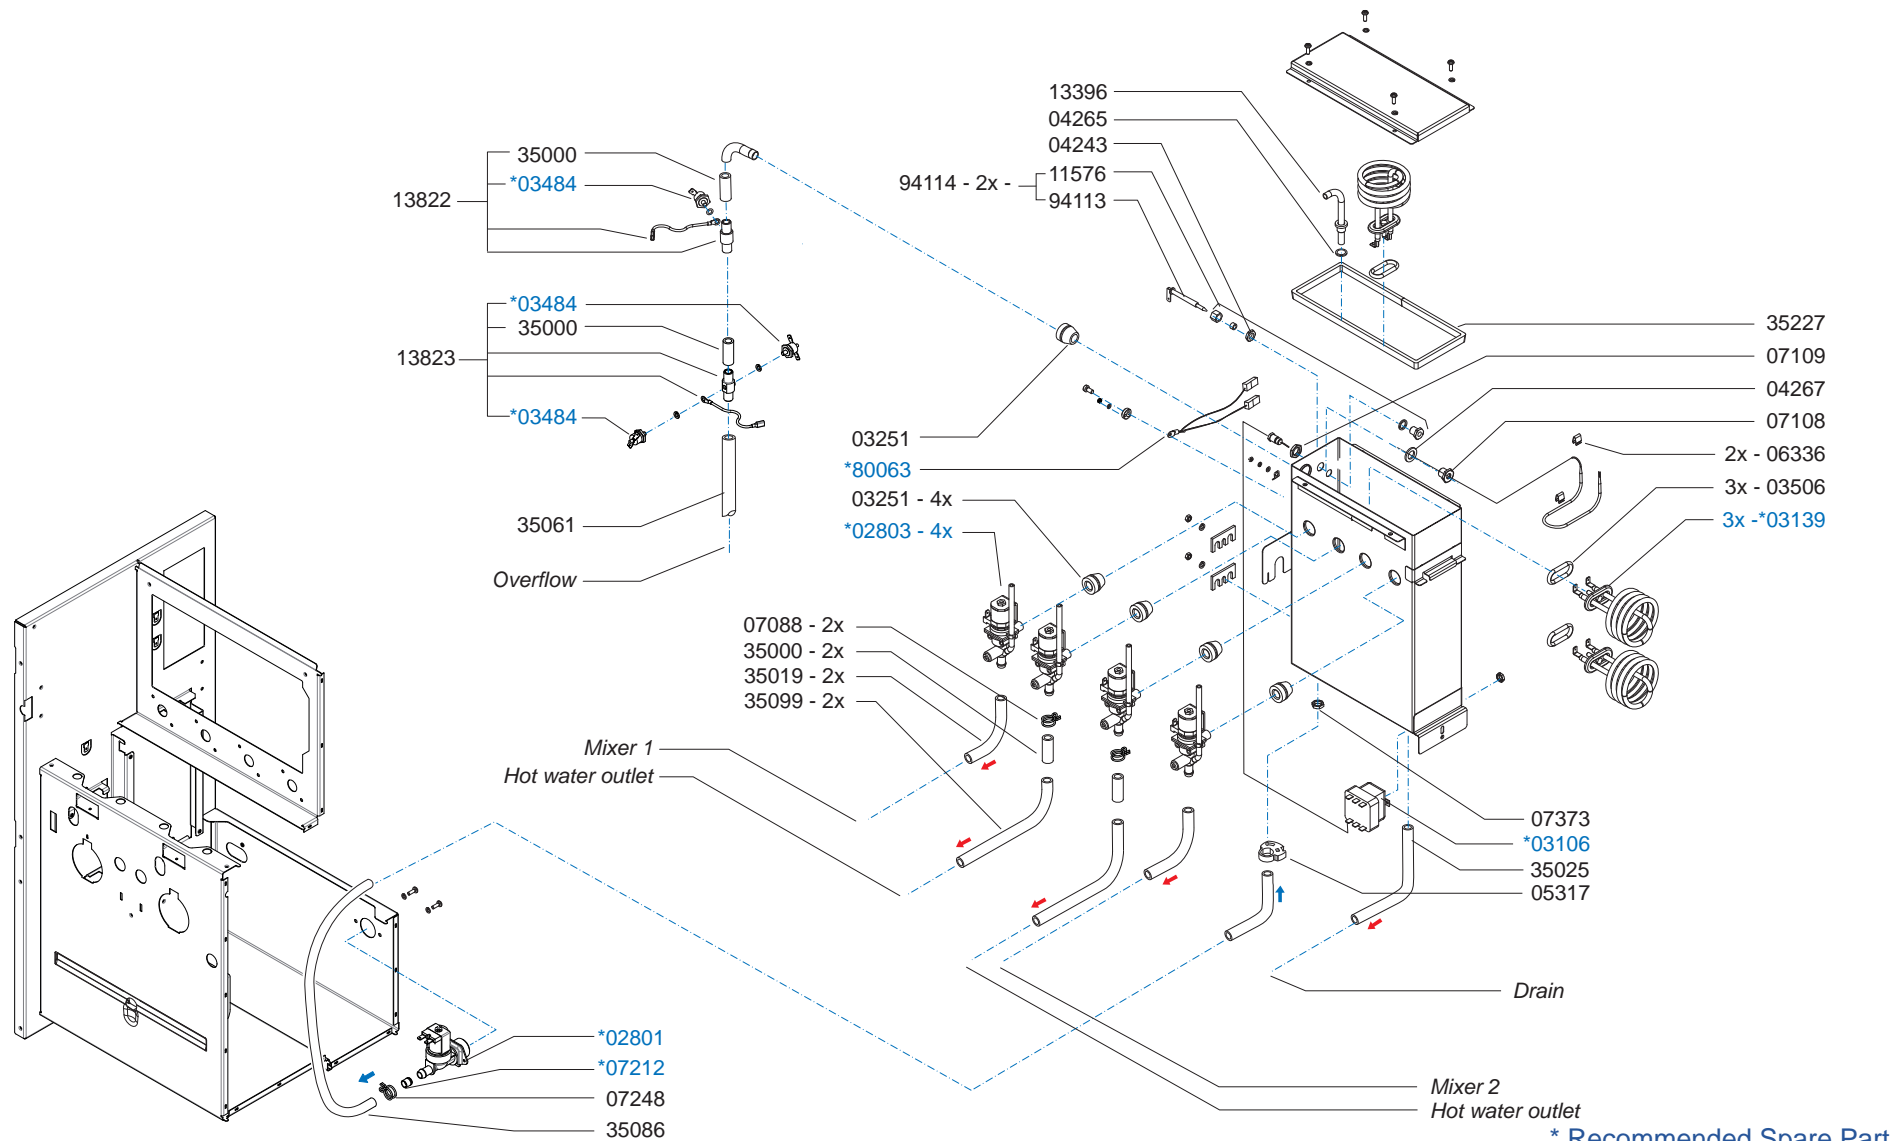

Rated voltage : 3N~ 380-415V 50-60Hz 9675W

Spare Parts Info

Animo®

www.animo.eu

Type : OptiVend HS DUO - Model 2009 - Artikelnummer : 10483	From mach. nr. : 2S 12703 Date : 04-09	Page : 3 - 4 Rev. :	Drawer : W.B Date : 18-02-2009
Rated voltage : 3N~ 380-415V 50-60Hz 9675W	Spare Parts Info		www.animo.eu

Type : OptiVend HS DUO - Model 2009 -
 Artikelnummer : 10483

From mach. nr. : 2S 12703
 Date : 04-09

Page : 4 - 4
 Rev. :

Drawer : W.B
 Date : 18-02-2009

Rated voltage : 3N~ 380-415V 50-60Hz 9675W

Spare Parts Info