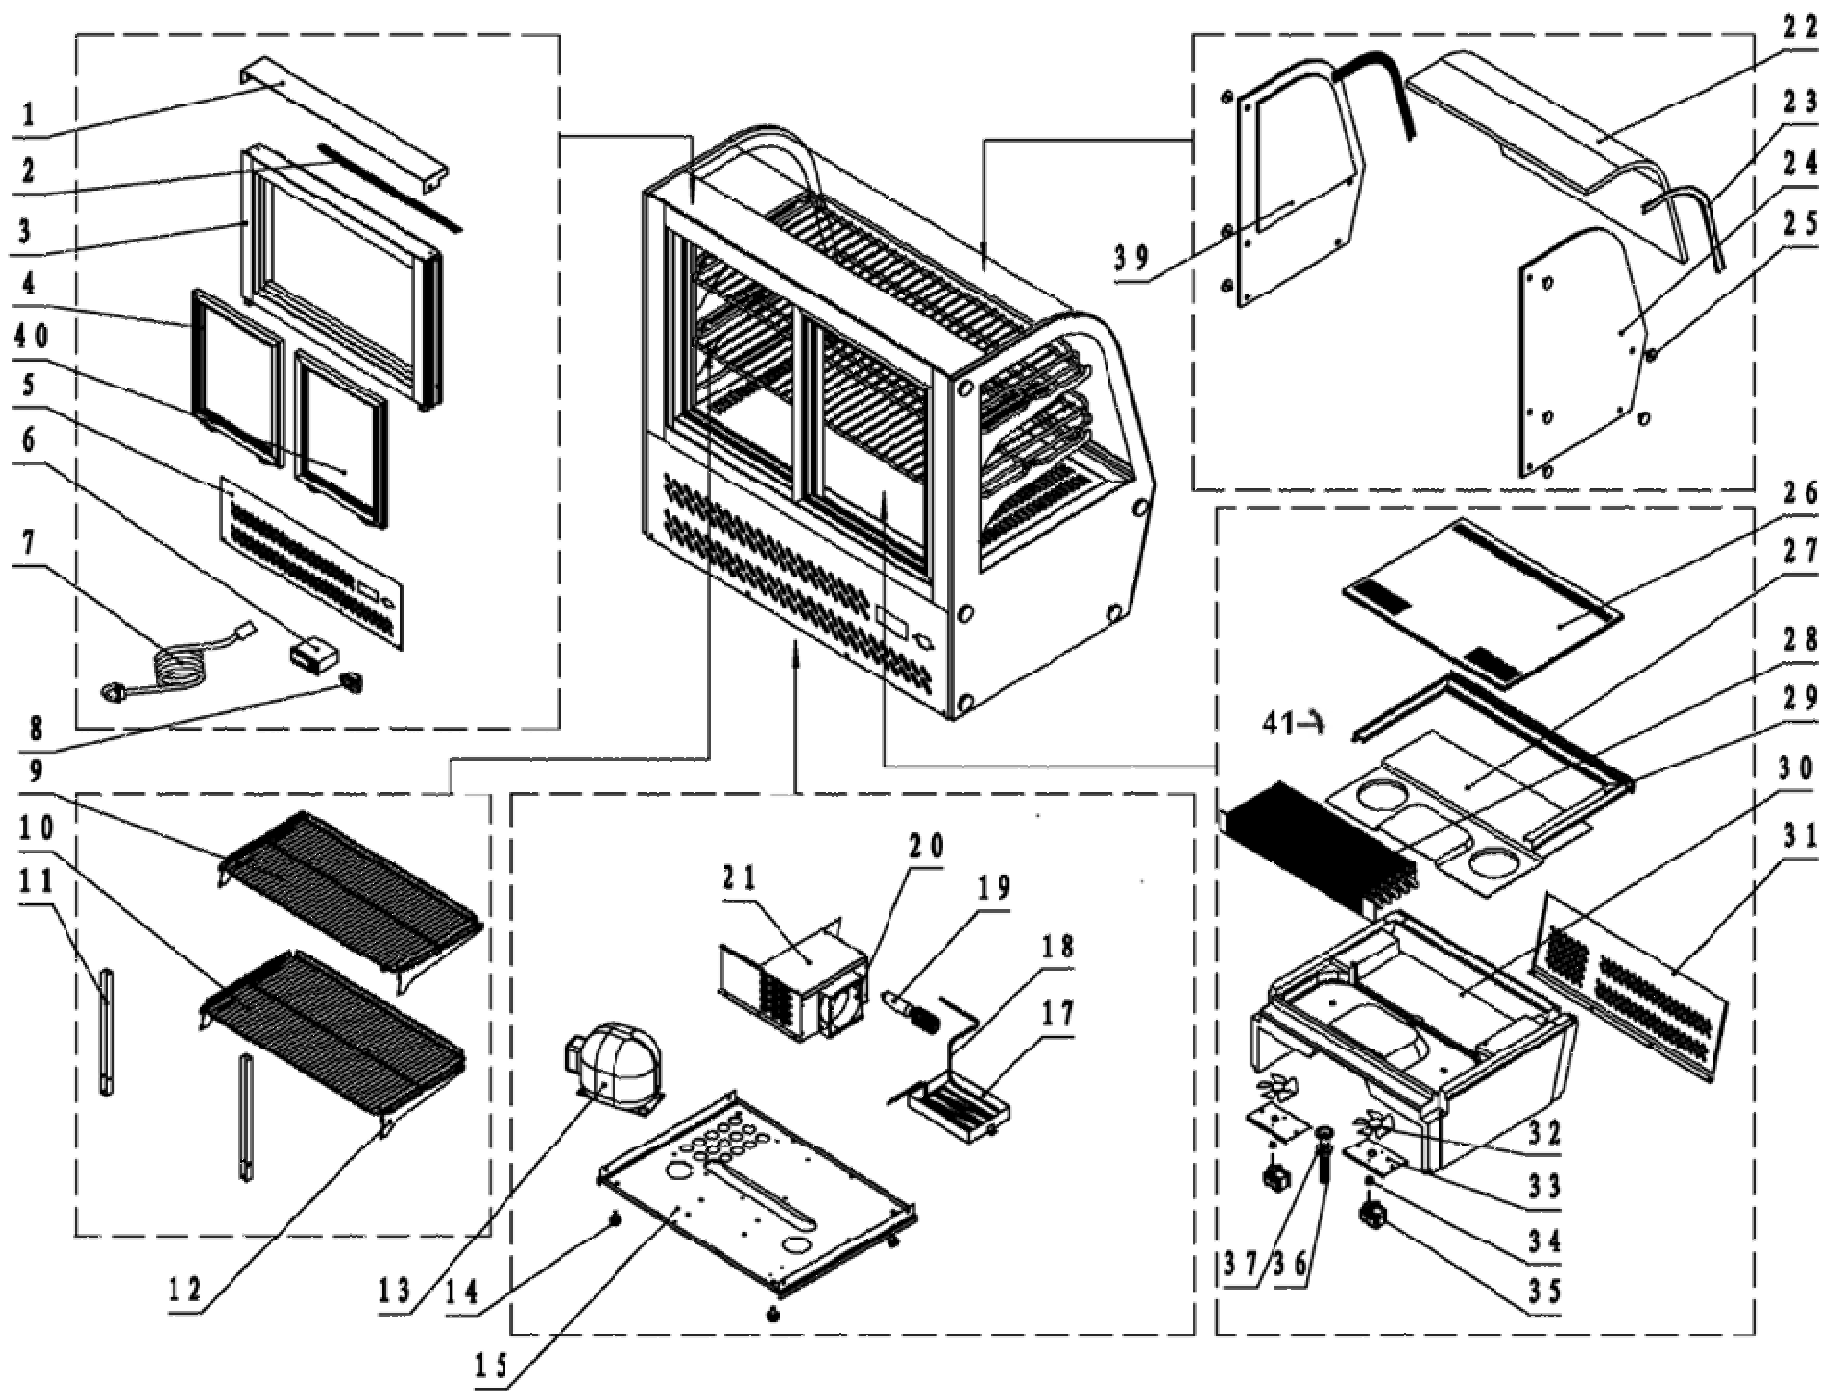

Kühlung Tischvitrine kalt

Artikel-Nr. 634003 (VPR160)

Explosionszeichnung / Ersatzteile

Bitte bei Ersatzteilbestellung immer Artikelnummer und Seriennummer mit angeben!

VPR120/160

Pos. Ref.	Codice Code		Caratteristiche Features	Descrizione Description	
1				Copertura	Covering
2	RC0288			Plafoniera	Ceiling
3				Cornice	Moulding
4	RC0145		VPR 120	Porta sx	Door left
4	RC0515		VPR 160	Porta sx	Door left
5	RC0156		VPR 120	Pannello di controllo	Control panel
5	RC0551		VPR 160	Pannello di controllo	Control panel
6	SL0531			Centralina REK 31 ED	Controls unit REK 31 ED
7	SL0725	●		Spina	Pin
8	SL0726			Connettore	Connector
9	GRC120A			Griglia	Grill
10	GRC120B			Griglia	Grill
11				Supporto	Support
12				Supporto	Support
13	RC0047			Compressore	Compressor
14	RC0213			Piede	Feet
15				Pannello	Panel
17				Vaschetta	Bowl
18				Scarico	Discharge
19	RC0066			Filtro	Filter
20	RC0654	●		Ventola	Fan
21	RC0197		VPR 120	Condensatore	Condenser
21	RC0552		VPR 160	Condensatore	Condenser
22	RC0780		VPR 120	Vetro	Glass
22	RC0782		VPR 160	Vetro	Glass
23	RC0215			Guarnizione	Gasket
24	RC0226		Laterale DX	Vetro	Glass
25	RC0227			Vite	Screw
26	RC0993			Coperchio	Cover
27				Coperchio	Cover
28	RC0817		VPR 120	Evaporatore	Evaporator
28	RC0497		VPR 160	Evaporatore	Evaporator
29				Struttura	Structure
30				Carcassa	Housing
31	RC0241		VPR 120	Pannello	Panel
31	RC0821		VPR 160	Pannello	Panel
32	RC0289			Ventola	Fan
33				Supporto	Support
34				Distanziale	Spacer
35	RC0323		Ventola - evaporatore	Motore	Motor
36	RC0275			Piletta	Drain pipe
37				Dado	Nut
39	RC0328		Laterale SX	Vetro	Glass
40	RC0818		VPR 120	Porta dx	Door right
40	RC0820		VPR 160	Porta dx	Door right
41	RC0890			Trasformatore	Transformer
42	RC0321	●		Sonda NTC	Probe NTC