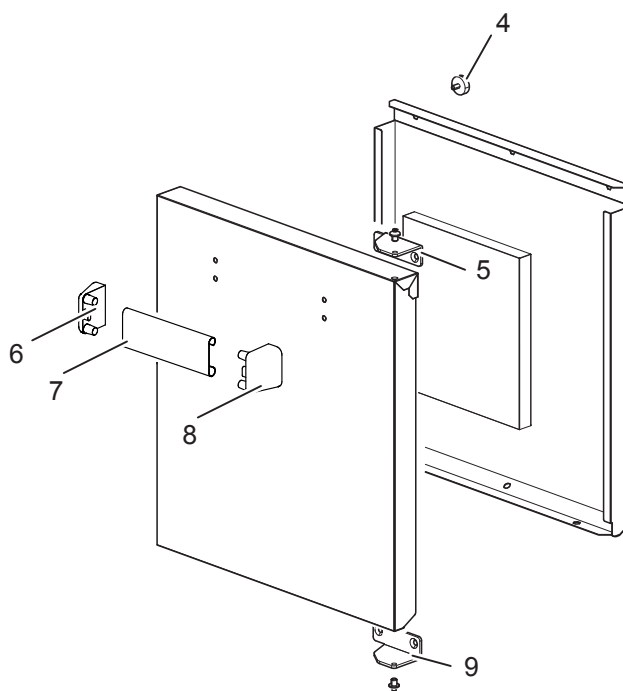

<b>Nr.</b>	<b>Code</b>	<b>Title</b>	<b>Recommended</b>
1.	182797	GRILLE POUR CHEMINÉE	N
3.	182905	PLATE	N
4.	RTBF800020	POIGNEE GFT90 892/A CHROM.L.	N
5.	184126	TANK LID	N
6.	A980000008	A980055.BASKET FOR FRYER L.21	N
7.	160036	GRILLE SUP.PANIER GF49	N
8.	163603	BOUCHON FIX.PLAQUE DOMINA	N
9.	183488	HEATING ELEMENT 20KW	S
10.	RTCU700565	JOINT R.E.EF47/46 OR159	S
11.	RTMIN00283	SEEGER EXT. E60	N
12.	180504	CONTROL PANEL	N
13.	176318	ELASTIC METAL CLIP -WASHER DIAM 4 MM	S
14.	171439	GAS VALVE KNOB HOUSING G4S11	S
16.	171436	COMMUTATOR KNOB	S
17.	174326	THERMOSTAT RING	S