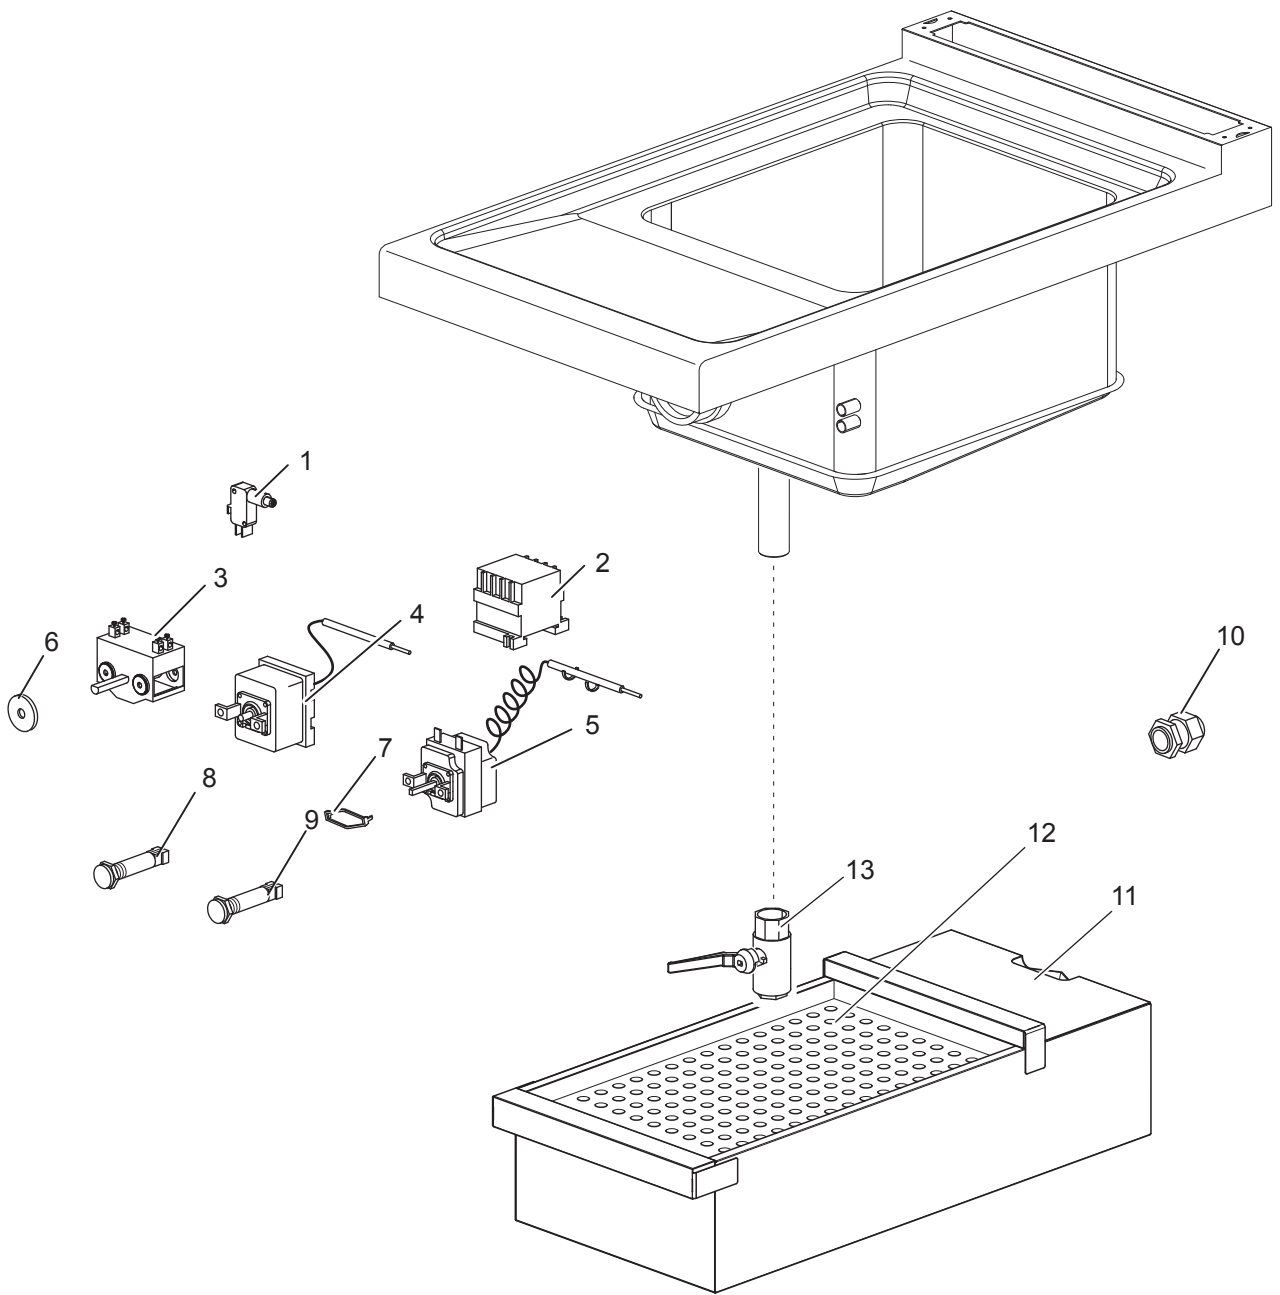

Nr.	Code	Title	Recommended
1.	175286	MICROSWITCH -UL-	S
2.	177040	RELAIS	S
3.	RTCU900110	COMMUTATEUR THERM.EF46 4921015300	S
4.	182100	THERMOSTAT DE SECURITE T232°C	S
5.	180498	WORKING THERMOSTAT 180°C - 5MM BULB	S
6.	RTCU800185	JOINT BARRE COMMUTATEUR	S
7.	RTCU900112	ETRIER, HAUT COMM/THERM 617079	S
8.	166465	LAMPE-TEMOIN VERT SL-CO27500	S
9.	166466	LAMPE-TEMOIN ORANGE SL-CO27500	S
10.	RTBF800138	CABLE PG21 53015050+D53019050C	N
11.	173259	OIL TANK FOR GF49	N
12.	173272	OIL TANK FILTRE	N
13.	177037	OIL DRAIN TAP	N