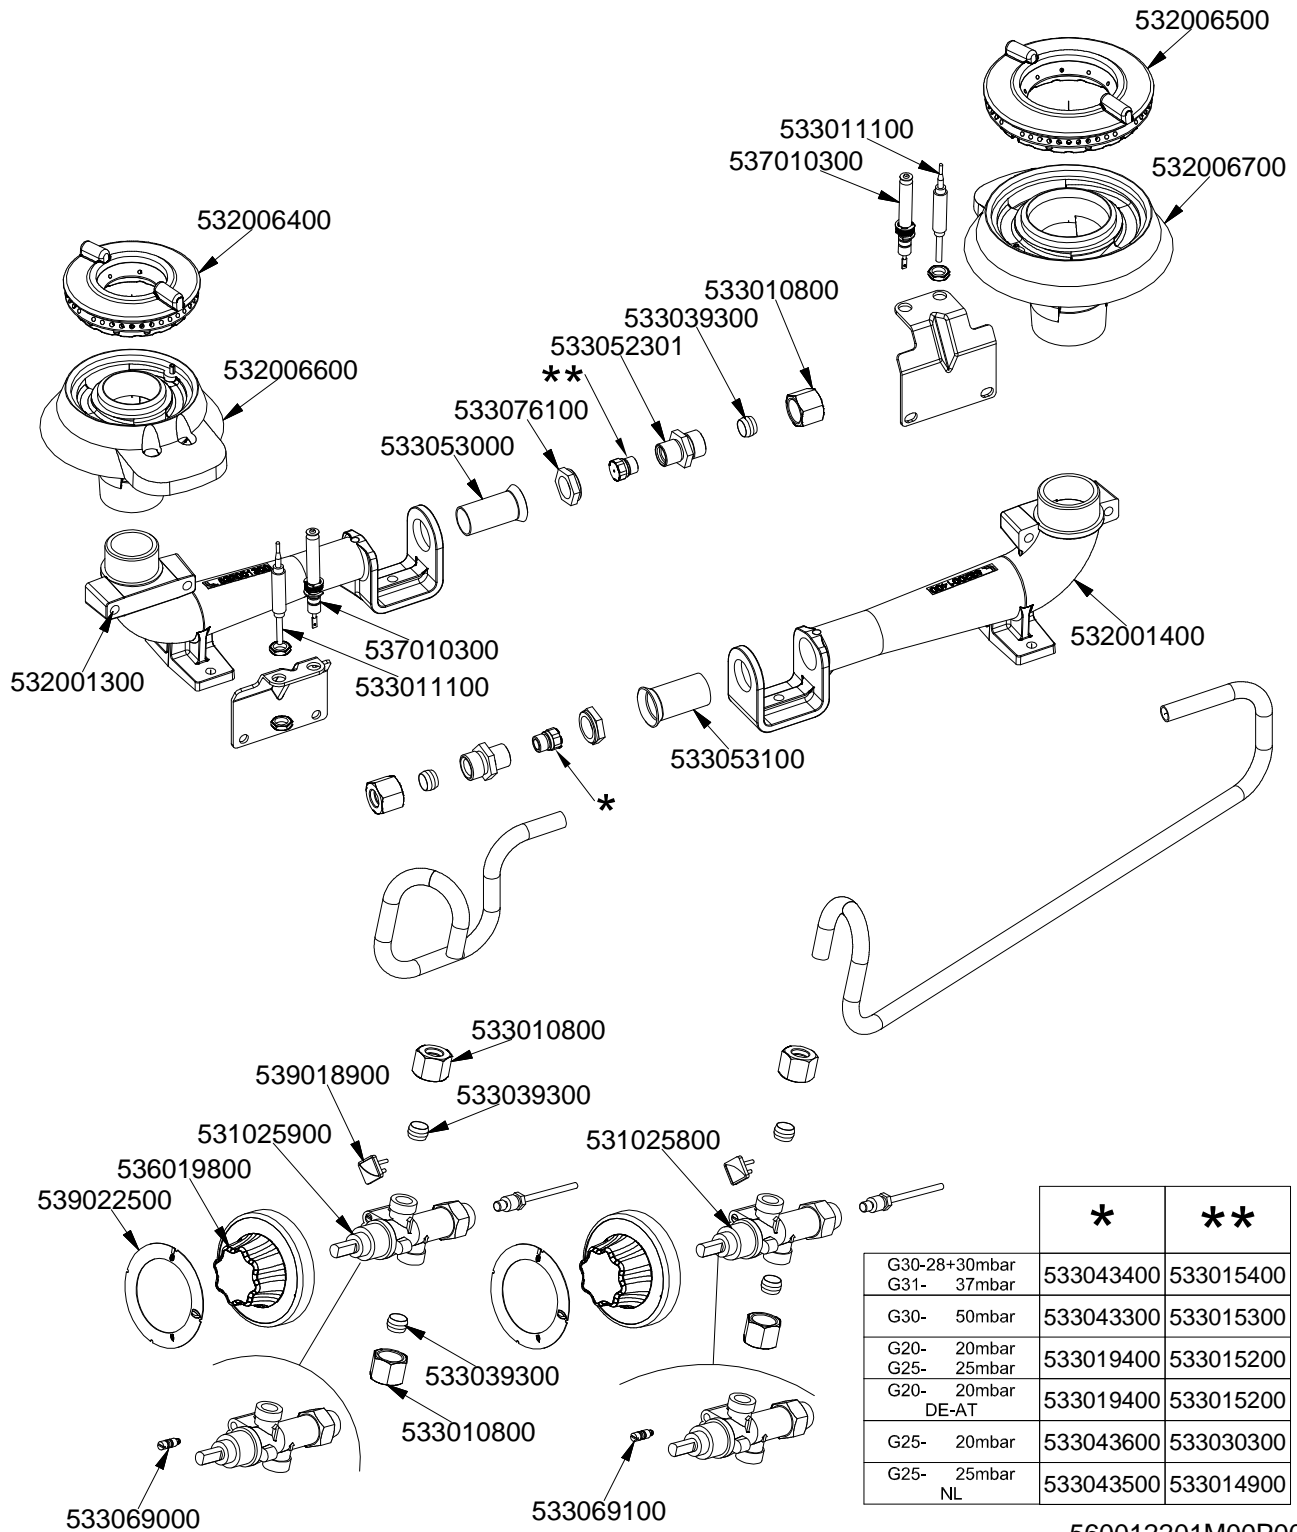

560080800M00P00.

MAGICLOTUS 60

CUCINE / RANGES / HERDE / CUISINIÈRES

COMPONENTI COMUNI / STANDARDS PARTS / UEBLICHE TEILE / COMPOSANTS COMMUNS

PCT-G

	*	**
G30-28+30mbar G31- 37mbar	533043400	533015400
G30- 50mbar	533043300	533015300
G20- 20mbar G25- 25mbar	533019400	533015200
G20- 20mbar DE-AT	533019400	533015200
G25- 20mbar	533043600	533030300
G25- 25mbar NL	533043500	533014900

Page	Pos	Code	Description
004		532006400	QUICKBURNER 2 RING Ø082 3 Z
004		533010800	TUBE NUT D.10 M16*1,5
004		533039300	BICONE §10
004		533052301	JOINT FOR NOZZLE HOLDER
004		532006600	BURNER BODY 3,5 KW WITH PLUG
004		533076100	HEXAGONAL NUT M14X1 H4 + BUSHING
004		533053000	AIR ADJUSTMENT BUSHING §18
004		532001400	BURNER VENTURI 5,5 KW
004		532001300	BURNER VENTURI 3,5 KW
004		533053100	AIR ADJUSTMENT BUSHING §20
004		539018900	INDEX FOR KNOB
004		533069000	BY PASS COCK §70 20S-21S
004		533069100	BY PASS COCK §60 20S
004		531025800	SAFETY TAP 20S-B PEL20S2160
004		531025900	SAFETY TAP 20S-B PEL20S21070
004		536019800	BLACK KNOB §70 PIN §8*6,5
004		539022500	ADHESIVE GRADUATED DISC FOR KNOB
004		533043400	NOZZLE §117 CH12*14 G-PC4 UR
004		533015400	NOZZLE §93 CH12*14 G-PC4 R
004		533043300	NOZZLE §103 CH12*14 F-PC4 UR
004		533015300	NOZZLE §82 CH12*14 F-PC4 R
004		533019400	NOZZLE §180 CH12*14 L-FQ5
004		533015200	NOZZLE §145 CH12*14 F-FP/CP6
004		533043600	NOZZLE §200 CH12*14 L-PC4 UR
004		533030300	NOZZLE §160 CH12*14 M-FPG
004		533043500	NOZZLE §190 CH12*14 G25 PC4R
004		533014900	NOZZLE §150 CH12*14 F-FQ5 L-FQ6