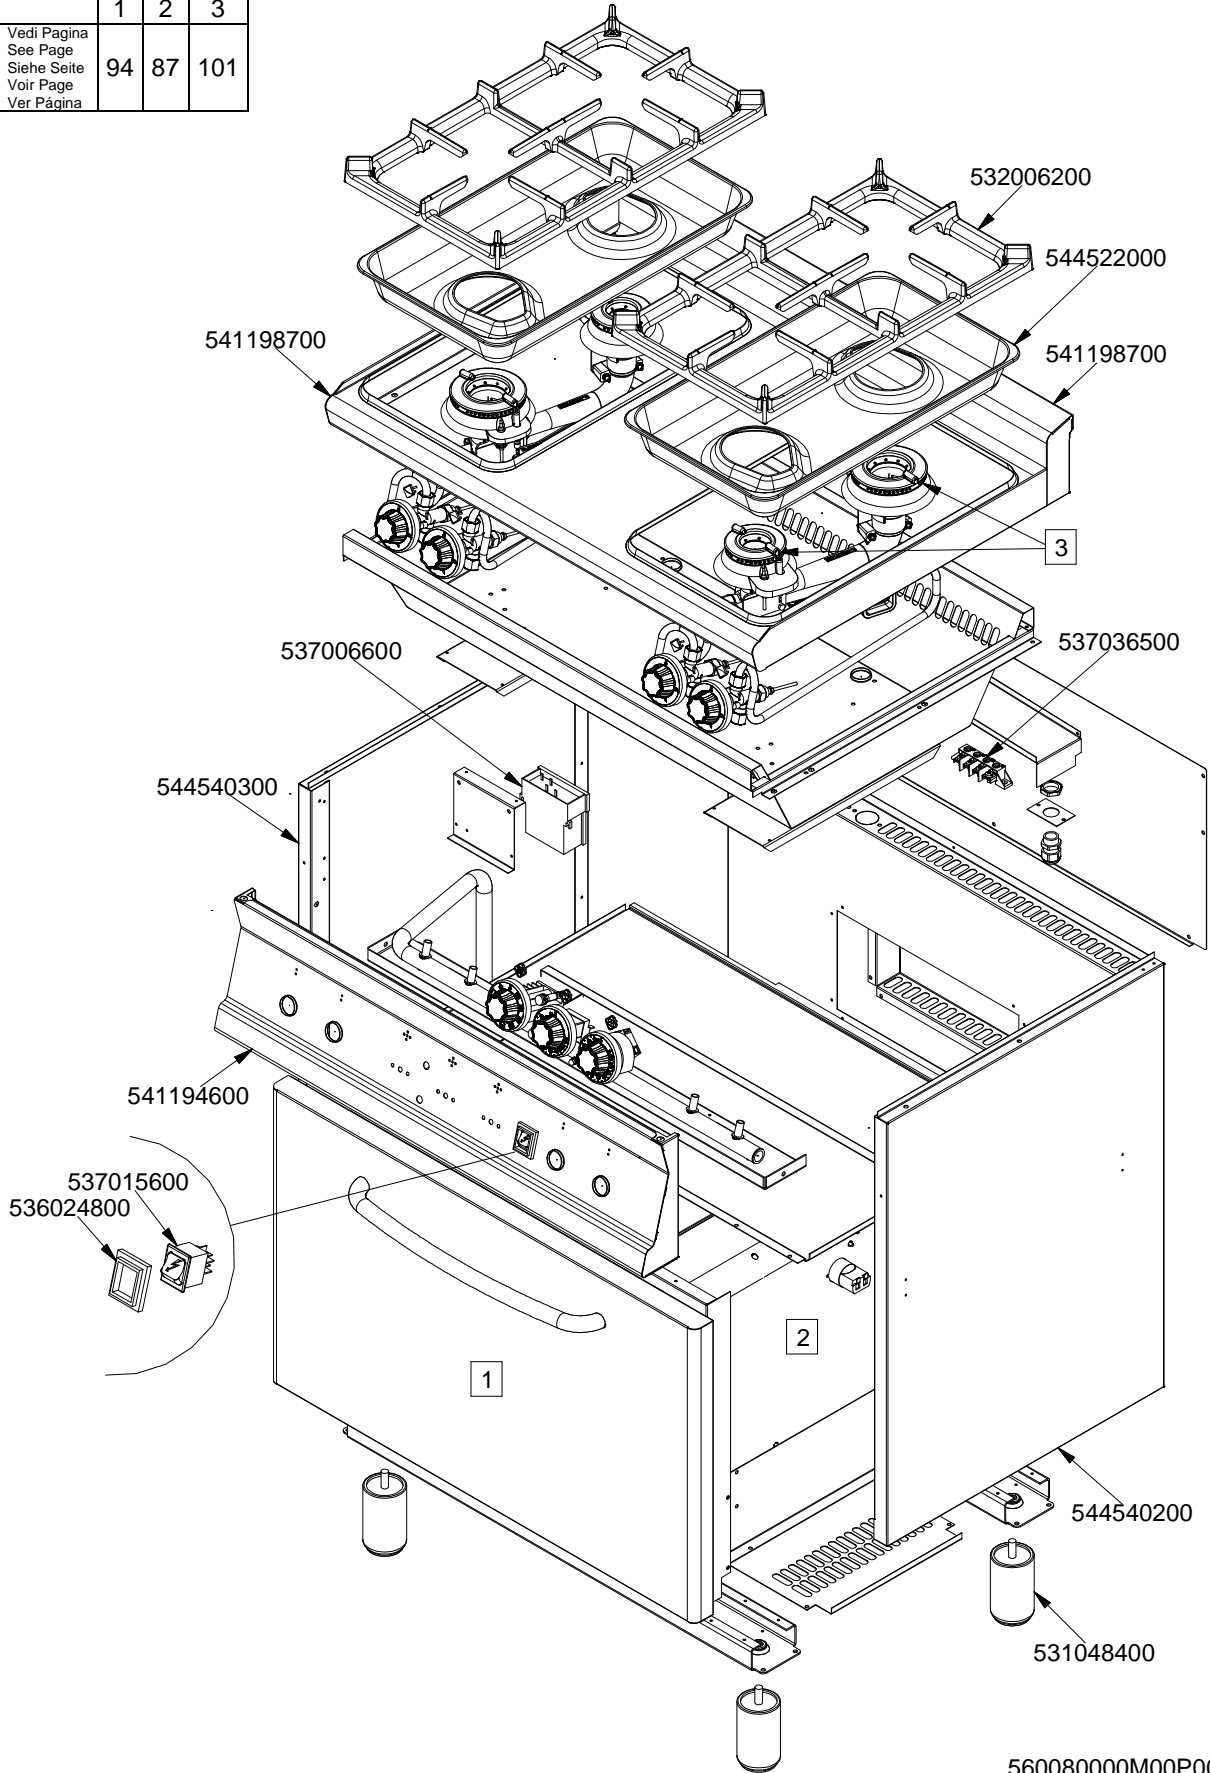

MAGICLOTUS 60

CUCINE / RANGES / HERDE / CUISINIÈRES

CF..4-68

CFM4-68GEM

	1	2	3
Vedi Pagina See Page Siehe Seite Voir Page Ver Pàgina	94	87	101

560080000M00P00.

MAGICLOTUS 60

CUCINE / RANGES / HERDE / CUISINIÈRES
FORNO / OVEN / BACKOFEN / FOUR / CF...-68 CF...-610 CF...-612

PORTE / DOORS / TÜREN / PORTES / GN1/1

531059200

560081100M00P00

531059300

560081200M00P00

MAGICLOTUS 60

CUCINE / RANGES / HERDE / CUISINIÈRES
FORNO / OVEN / BACKOFEN / FOUR / CF...-68 CF...-610 CF...-612

ELETTRICO MULTIFUNZIONE / MULTIFUNCTION ELECTRIC / MULTIFUNKTIONS
ELEKTRO / LECTRIQUE FONCTIONS MULTIPLES / GN1/1

Page	Pos	Code	Description
004		532006400	QUICKBURNER 2 RING Ø082 3 Z
004		533010800	TUBE NUT D.10 M16*1,5
004		533039300	BICONE §10
004		533052301	JOINT FOR NOZZLE HOLDER
004		532006600	BURNER BODY 3,5 KW WITH PLUG
004		533076100	HEXAGONAL NUT M14X1 H4 + BUSHING
004		533053000	AIR ADJUSTMENT BUSHING §18
004		532001400	BURNER VENTURI 5,5 KW
004		532001300	BURNER VENTURI 3,5 KW
004		533053100	AIR ADJUSTMENT BUSHING §20
004		539018900	INDEX FOR KNOB
004		533069000	BY PASS COCK §70 20S-21S
004		533069100	BY PASS COCK §60 20S
004		531025800	SAFETY TAP 20S-B PEL20S2160
004		531025900	SAFETY TAP 20S-B PEL20S21070
004		536019800	BLACK KNOB §70 PIN §8*6,5
004		539022500	ADHESIVE GRADUATED DISC FOR KNOB
004		533043400	NOZZLE §117 CH12*14 G-PC4 UR
004		533015400	NOZZLE §93 CH12*14 G-PC4 R
004		533043300	NOZZLE §103 CH12*14 F-PC4 UR
004		533015300	NOZZLE §82 CH12*14 F-PC4 R
004		533019400	NOZZLE §180 CH12*14 L-FQ5
004		533015200	NOZZLE §145 CH12*14 F-FP/CP6
004		533043600	NOZZLE §200 CH12*14 L-PC4 UR
004		533030300	NOZZLE §160 CH12*14 M-FPG
004		533043500	NOZZLE §190 CH12*14 G25 PC4R
004		533014900	NOZZLE §150 CH12*14 F-FQ5 L-FQ6