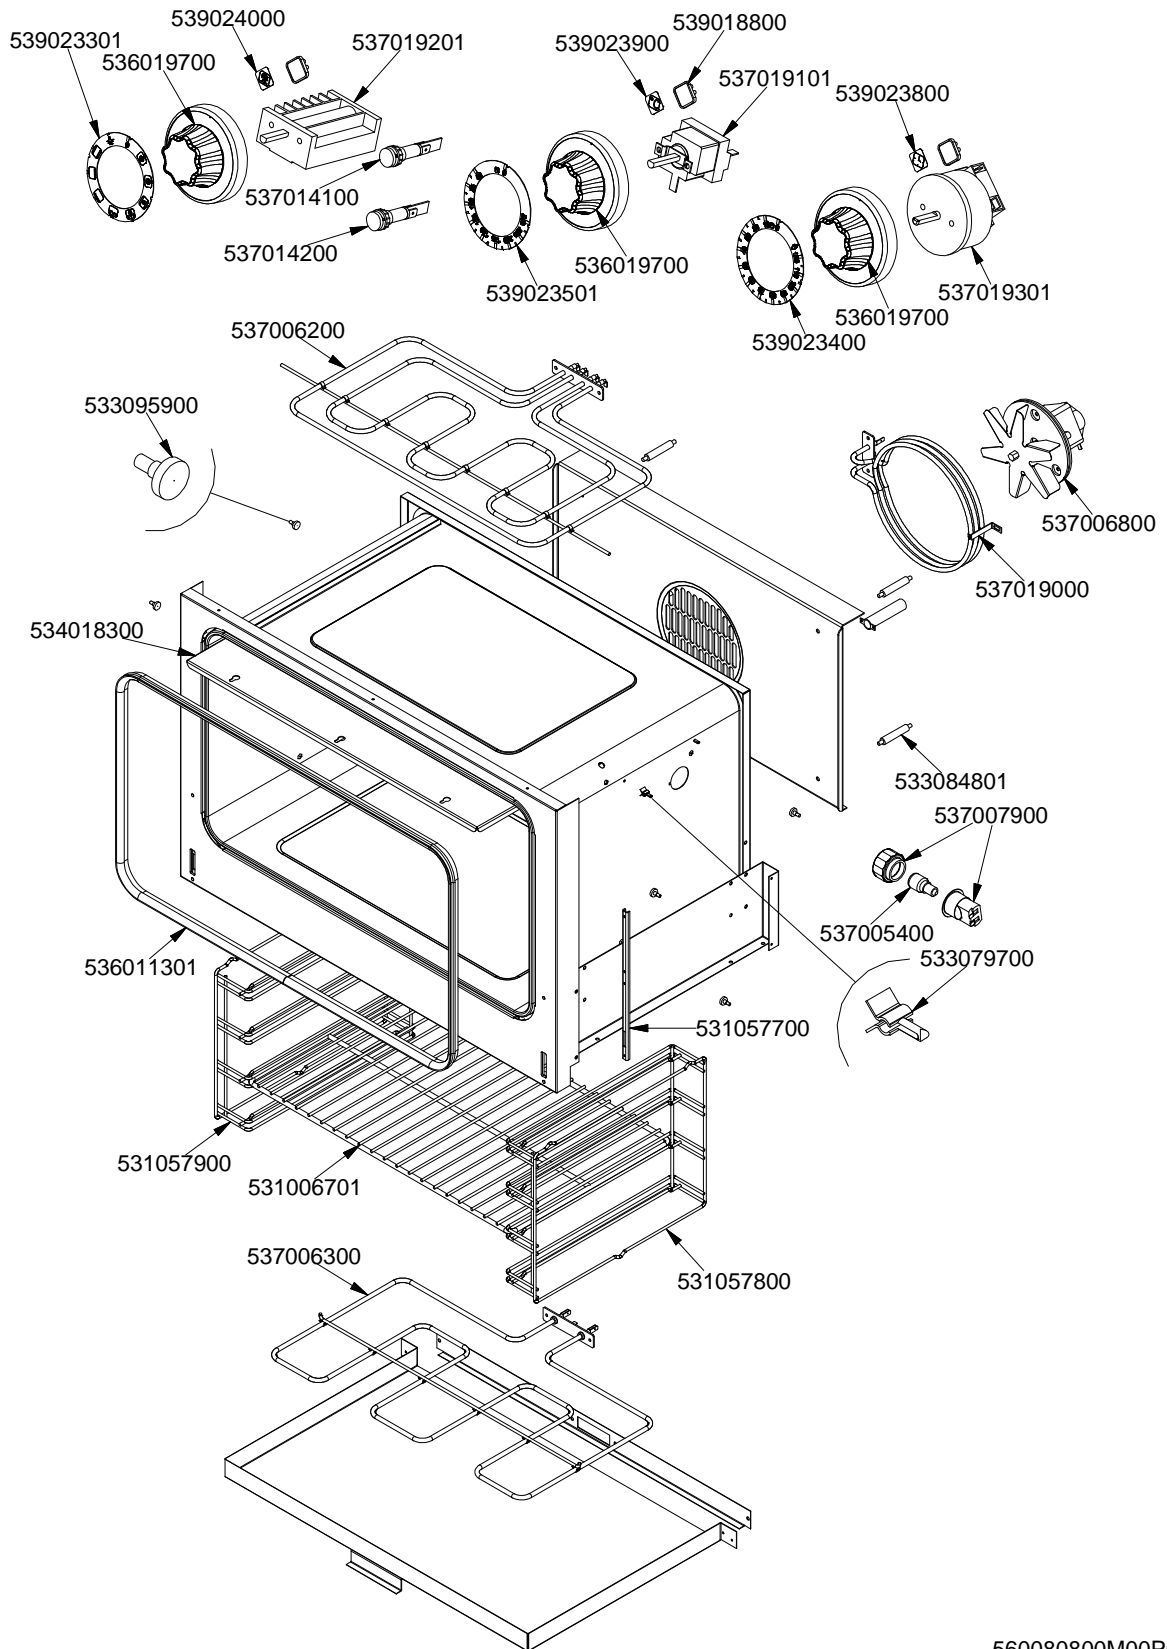

PORTE / DOORS / TÜREN / PORTES / GN1/1

531059200

560081100M00P00

531059300

560081200M00P00

MAGICLOTUS 60

CUCINE / RANGES / HERDE / CUISINIÈRES
FORNO / OVEN / BACKOFEN / FOUR / CF...-68 CF...-610 CF...-612

ELETTRICO MULTIFUNZIONE / MULTIFUNCTION ELECTRIC / MULTIFUNKTIONS
ELEKTRO / LECTRIQUE FONCTIONS MULTIPLES / GN1/1

560080800M00P00.

MAGICLOTUS 60

CUCINE / RANGES / HERDE / CUISINIÈRES

COMPONENTI COMUNI / STANDARDS PARTS / UEBLICHE TEILE / COMPOSANTS COMMUNS

PCT-G

	*	**
G30-28+30mbar G31- 37mbar	533043400	533015400
G30- 50mbar	533043300	533015300
G20- 20mbar G25- 25mbar	533019400	533015200
G20- 20mbar DE-AT	533019400	533015200
G25- 20mbar	533043600	533030300
G25- 25mbar NL	533043500	533014900

Page	Pos	Code	Description
004		532006400	QUICKBURNER 2 RING Ø082 3 Z
004		533010800	TUBE NUT D.10 M16*1,5
004		533039300	BICONE §10
004		533052301	JOINT FOR NOZZLE HOLDER
004		532006600	BURNER BODY 3,5 KW WITH PLUG
004		533076100	HEXAGONAL NUT M14X1 H4 + BUSHING
004		533053000	AIR ADJUSTMENT BUSHING §18
004		532001400	BURNER VENTURI 5,5 KW
004		532001300	BURNER VENTURI 3,5 KW
004		533053100	AIR ADJUSTMENT BUSHING §20
004		539018900	INDEX FOR KNOB
004		533069000	BY PASS COCK §70 20S-21S
004		533069100	BY PASS COCK §60 20S
004		531025800	SAFETY TAP 20S-B PEL20S2160
004		531025900	SAFETY TAP 20S-B PEL20S21070
004		536019800	BLACK KNOB §70 PIN §8*6,5
004		539022500	ADHESIVE GRADUATED DISC FOR KNOB
004		533043400	NOZZLE §117 CH12*14 G-PC4 UR
004		533015400	NOZZLE §93 CH12*14 G-PC4 R
004		533043300	NOZZLE §103 CH12*14 F-PC4 UR
004		533015300	NOZZLE §82 CH12*14 F-PC4 R
004		533019400	NOZZLE §180 CH12*14 L-FQ5
004		533015200	NOZZLE §145 CH12*14 F-FP/CP6
004		533043600	NOZZLE §200 CH12*14 L-PC4 UR
004		533030300	NOZZLE §160 CH12*14 M-FPG
004		533043500	NOZZLE §190 CH12*14 G25 PC4R
004		533014900	NOZZLE §150 CH12*14 F-FQ5 L-FQ6