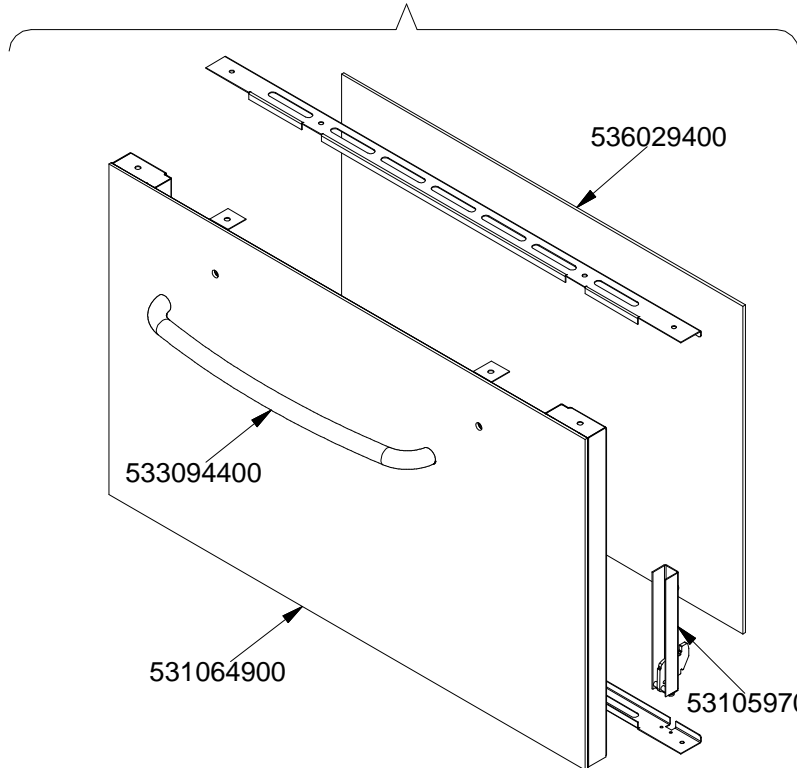

560081100M00P00

531059300