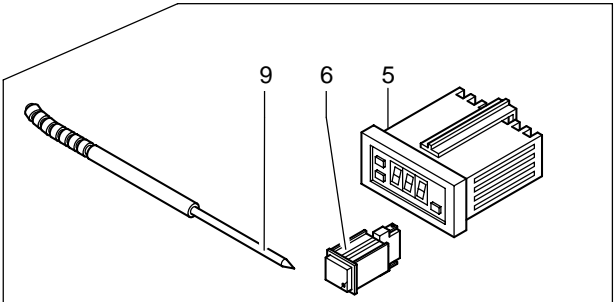

FGP 080

JOKER

TAV. 625

FORNI TAV. 625	1	RTCU900072	LAMP.SP.GIALLA/250V/TBF013.SF6	LAMPE TÉMOIN JAUNE	YELLOW WARNING LAMP	GELBE KONTROLLEUCHTE
FORNI TAV. 625	2	RTFOC00694	COMM.FCV./1 4924915843	COMMUTATEUR	COMMUTATOR	KOMMUTATORGRIFF
FORNI TAV. 625	3	RTFOC00361	MANOPOLA	BOUTON	KNOB	DREHGRIF
FORNI TAV. 625	4	RTFOC00185	TIMER FCV.D94443/60HZ	TIMER 60HZ	TIMER 60HZ	TIMER 60HZ
FORNI TAV. 625	4	RTFOC00030	TIMER 50HZ	TIMER 50HZ	TIMER 50HZ	TIMER 50HZ
FORNI TAV. 625	5	RTFOC00029	TERMOSTATO ELETTRONICO	THERMOSTAT ELECTRONIQUE	THERMOSTAT ELETTRONICO	ELEKTRONIKTHERMOSTAT
FORNI TAV. 625	6	RTFOC00362	PULSANTE 2VELOC.FCV.BIP.GRIGIO	BOUTON DOUBLE VITESSE	PUSHBUTTON DOPPIA VELOC.	SCHALTER DOPELTE GESCHWINDIGKEIT
FORNI TAV. 625	7	RTFOC00387	PULSANTE LUCE DOMINO GRIGIO	BOUTON LUMIÈRE DU FOUR	PUSHBUTTON LIGHT OVEN	SCHALTER LICHT HERD
FORNI TAV. 625	8	RTCU800066	REGOLATORE ENERGIA	REGULATEUR DE ENERGIE	POWER REGULATOR	REGLER ENERGIE
FORNI TAV. 625	9	RTFOC00464	SONDA C/CM.42 FCVM MBM00007	SONDE	PROBE	SONDE
FORNI TAV. 625	10	RTFOC00034	TERMOCOPPIA	THERMOCOUPLE	THERMOCOPIA	WAERMEPAAR
FORNI TAV. 625	11	RTFOC00047	FUSIBILE DA 100 MA.	FUSIBLE DA 100 MA.	FUSIBLE DA 100 MA.	SICHERUNG 100 MA.
FORNI TAV. 625	12	RTFOC00046	RONZATORE FCV.E27778010200	SONNETTE	ALLARM	SUMMER
FORNI TAV. 625	13	RTFOC00184	CICLATORE FCV.D9400/60HZ	IMPULSION DONNEURS 60 HZ	IMPULSE GIVER 60 HZ	IMPULSGEBER 60 HZ
FORNI TAV. 625	13	RTFOC00042	CICLATORE FCV.D9400/50HZ	IMPULSION DONNEURS 50 HZ	IMPULSE GIVER 50 HZ	IMPULSGEBER 50 HZ
FORNI TAV. 625	14	RTFOC00483	T.L.FCV/1T350 5510562800	THERMOSTAT LIMITATEUR	THERMOSTAT LIMIT. OVEN	LIMIT THERMOSTAT
FORNI TAV. 625	15	RTFOC00053	CONDENSATORE FCV 16152220MF450	CONDENSATEUR	CONDENS. MOTOR	CONDENS. MOTOR
FORNI TAV. 625	16	RTBF800129	ACC.E.GBR SCARICO BK50026-00	ALLUMAGE ÉLECTRONIQUE	ELECTRONIC LIGHTING	ELEKTRONISCHE BELEUCHTUNG
FORNI TAV. 625	17	RTFOC00039	TRASF.FCV.220/12V ECTSFB000	TRANSFORMATEUR	TRASFORMATOR	TRASFORMATOR
FORNI TAV. 625	18	RTFOC00048	P/FUSIBILE+PIAS.FCV.VL04+VS0PT	PORTE-FUSIBLES	FUSE HOLDER	SICHERUNGSHALTER
FORNI TAV. 625	18	RTFOC00048	P/FUSIBILE+PIAS.FCV.VL04+VS0PT	PORTE-FUSIBLES	FUSE HOLDER	SICHERUNGSHALTER
FORNI TAV. 625	19	RTFOC00284	FUSIBILE 6,3 A	FUSIBLE 6,3 A	FUSIBLE 6,3 A	SICHERUNG 6,3 A
FORNI TAV. 625	20	RTFOC00465	RELAIS FCV.3TF3000-0AL2	RELAIS	RELAY	RELAIS
FORNI TAV. 625	21	RTFOC00023	A/DISTURBO FCV.F43LN3100ZF00K	ANTI-PERTURBATION	ANTIJAMMING FILTER	FILTER A/STÖRUNG
FORNI TAV. 625	22	RTFOC00469	CONTATTI A.FCV.3TX4001-2A	AUXILIARIE CONTACT	AUXILIARY CONTACT	HILFSANSCHLÜSSE
FORNI TAV. 625	23	RTFOC00309	A/DISTURBO FGC060 411105082	ANTI-PERTURBATION	ANTIJAMMING FILTER	FILTER A/STÖRUNG
FORNI TAV. 625	24	RTBF900045	MORSETTIERA C4EF+SIMB/1-6	GROUPE DE CONNECTION 6 POLES	TERMINAL BLOCK 6 POLES	KLEMMBRETT 6 POLIG
FORNI TAV. 625	25	RTFOC00048	P/FUSIBILE+PIAS.FCV.VL04+VS0PT	PORTE-FUSIBLES	FUSE HOLDER	SICHERUNGSHALTER