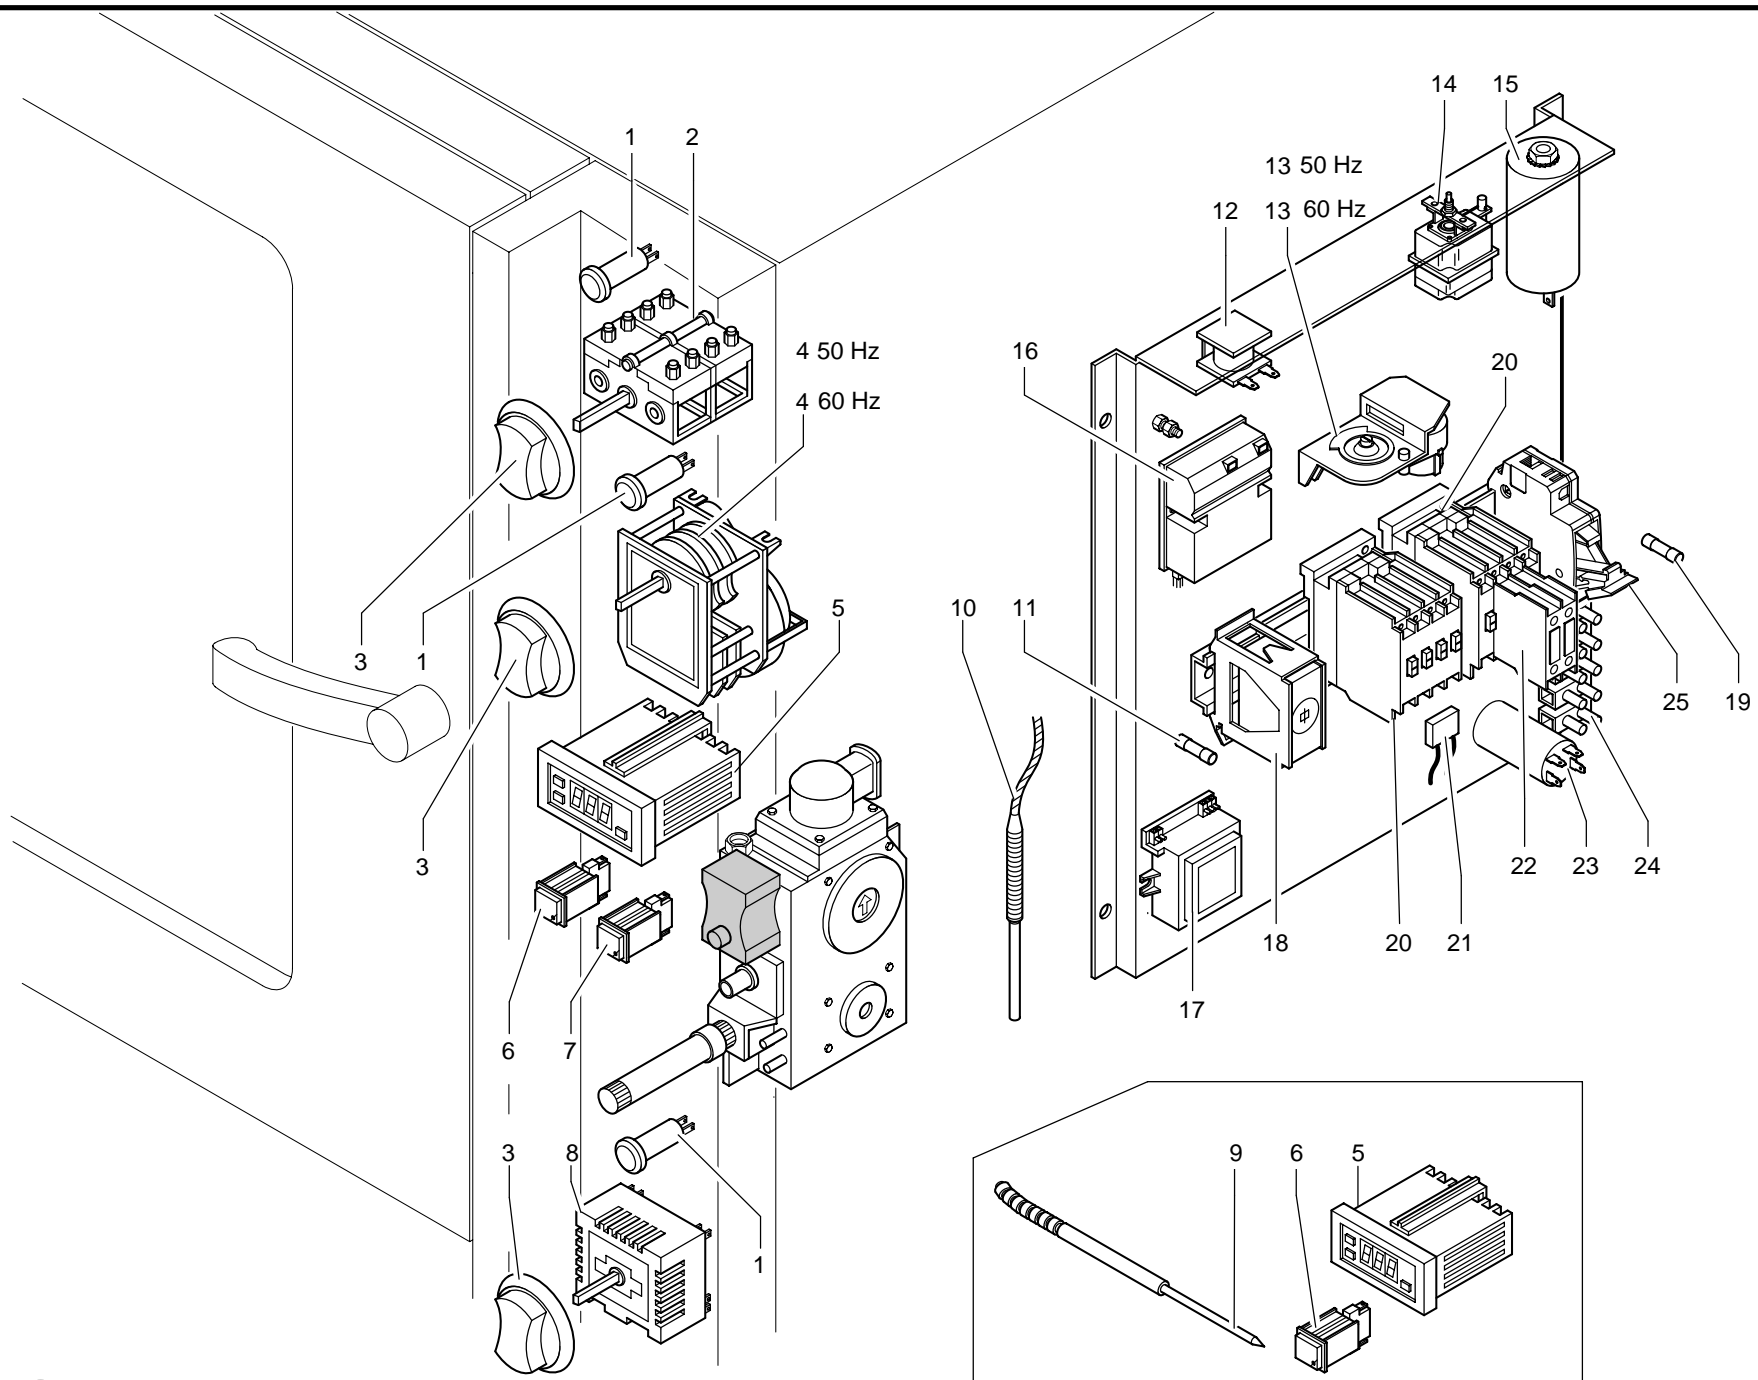

FGP 080

JOKER

TAV. 625

FORNI TAV. 625	1	RTCU900072	LAMP.SP.GIALLA/250V/TBF013.SF6	LAMPE TÉMOIN JAUNE	YELLOW WARNING LAMP	GELBE KONTROLLEUCHTE
FORNI TAV. 625	2	RTFOC00694	COMM.FCV./1 4924915843	COMMUTATEUR	COMMUTATOR	KOMMUTATORGRIFF
FORNI TAV. 625	3	RTFOC00361	MANOPOLA	BOUTON	KNOB	DREHGRIF
FORNI TAV. 625	4	RTFOC00185	TIMER FCV.D94443/60HZ	TIMER 60HZ	TIMER 60HZ	TIMER 60HZ
FORNI TAV. 625	4	RTFOC00030	TIMER 50HZ	TIMER 50HZ	TIMER 50HZ	TIMER 50HZ
FORNI TAV. 625	5	RTFOC00029	TERMOSTATO ELETTRONICO	THERMOSTAT ELECTRONIQUE	THERMOSTAT ELETTRONICO	ELEKTRONIKTHERMOSTAT
FORNI TAV. 625	6	RTFOC00362	PULSANTE 2VELOC.FCV.BIP.GRIGIO	BOUTON DOUBLE VITESSE	PUSHBUTTON DOPPIA VELOC.	SCHALTER DOPELTE GESCHWINDIGKEIT
FORNI TAV. 625	7	RTFOC00387	PULSANTE LUCE DOMINO GRIGIO	BOUTON LUMIÈRE DU FOUR	PUSHBUTTON LIGHT OVEN	SCHALTER LICHT HERD
FORNI TAV. 625	8	RTCU800066	REGOLATORE ENERGIA	REGULATEUR DE ENERGIE	POWER REGULATOR	REGLER ENERGIE
FORNI TAV. 625	9	RTFOC00464	SONDA C/CM.42 FCVM MBM00007	SONDE	PROBE	SONDE
FORNI TAV. 625	10	RTFOC00034	TERMOCOPPIA	THERMOCOUPLE	THERMOCOPIA	WAERMEPAAR
FORNI TAV. 625	11	RTFOC00047	FUSIBILE DA 100 MA.	FUSIBLE DA 100 MA.	FUSIBLE DA 100 MA.	SICHERUNG 100 MA.
FORNI TAV. 625	12	RTFOC00046	RONZATORE FCV.E27778010200	SONNETTE	ALLARM	SUMMER
FORNI TAV. 625	13	RTFOC00184	CICLATORE FCV.D9400/60HZ	IMPULSION DONNEURS 60 HZ	IMPULSE GIVER 60 HZ	IMPULSGEBER 60 HZ
FORNI TAV. 625	13	RTFOC00042	CICLATORE FCV.D9400/50HZ	IMPULSION DONNEURS 50 HZ	IMPULSE GIVER 50 HZ	IMPULSGEBER 50 HZ
FORNI TAV. 625	14	RTFOC00483	T.L.FCV/1T350 5510562800	THERMOSTAT LIMITATEUR	THERMOSTAT LIMIT. OVEN	LIMIT THERMOSTAT
FORNI TAV. 625	15	RTFOC00053	CONDENSATORE FCV 16152220MF450	CONDENSATEUR	CONDENS. MOTOR	CONDENS. MOTOR
FORNI TAV. 625	16	RTBF800129	ACC.E.GBR SCARICO BK50026-00	ALLUMAGE ÉLECTRONIQUE	ELECTRONIC LIGHTING	ELEKTRONISCHE BELEUCHTUNG
FORNI TAV. 625	17	RTFOC00039	TRASF.FCV.220/12V ECTSFB000	TRANSFORMATEUR	TRASFORMATOR	TRASFORMATOR
FORNI TAV. 625	18	RTFOC00048	P/FUSIBILE+PIAS.FCV.VL04+VS0PT	PORTE-FUSIBLES	FUSE HOLDER	SICHERUNGSHALTER
FORNI TAV. 625	18	RTFOC00048	P/FUSIBILE+PIAS.FCV.VL04+VS0PT	PORTE-FUSIBLES	FUSE HOLDER	SICHERUNGSHALTER
FORNI TAV. 625	19	RTFOC00284	FUSIBILE 6,3 A	FUSIBLE 6,3 A	FUSIBLE 6,3 A	SICHERUNG 6,3 A
FORNI TAV. 625	20	RTFOC00465	RELAIS FCV.3TF3000-0AL2	RELAIS	RELAY	RELAIS
FORNI TAV. 625	21	RTFOC00023	A/DISTURBO FCV.F43LN3100ZF00K	ANTI-PERTURBATION	ANTIJAMMING FILTER	FILTER A/STÖRUNG
FORNI TAV. 625	22	RTFOC00469	CONTATTI A.FCV.3TX4001-2A	AUXILIARIE CONTACT	AUXILIARY CONTACT	HILFSANSCHLÜSSE
FORNI TAV. 625	23	RTFOC00309	A/DISTURBO FGC060 411105082	ANTI-PERTURBATION	ANTIJAMMING FILTER	FILTER A/STÖRUNG
FORNI TAV. 625	24	RTBF900045	MORSETTIERA C4EF+SIMB/1-6	GROUPE DE CONNECTION 6 POLES	TERMINAL BLOCK 6 POLES	KLEMMBRETT 6 POLIG
FORNI TAV. 625	25	RTFOC00048	P/FUSIBILE+PIAS.FCV.VL04+VS0PT	PORTE-FUSIBLES	FUSE HOLDER	SICHERUNGSHALTER