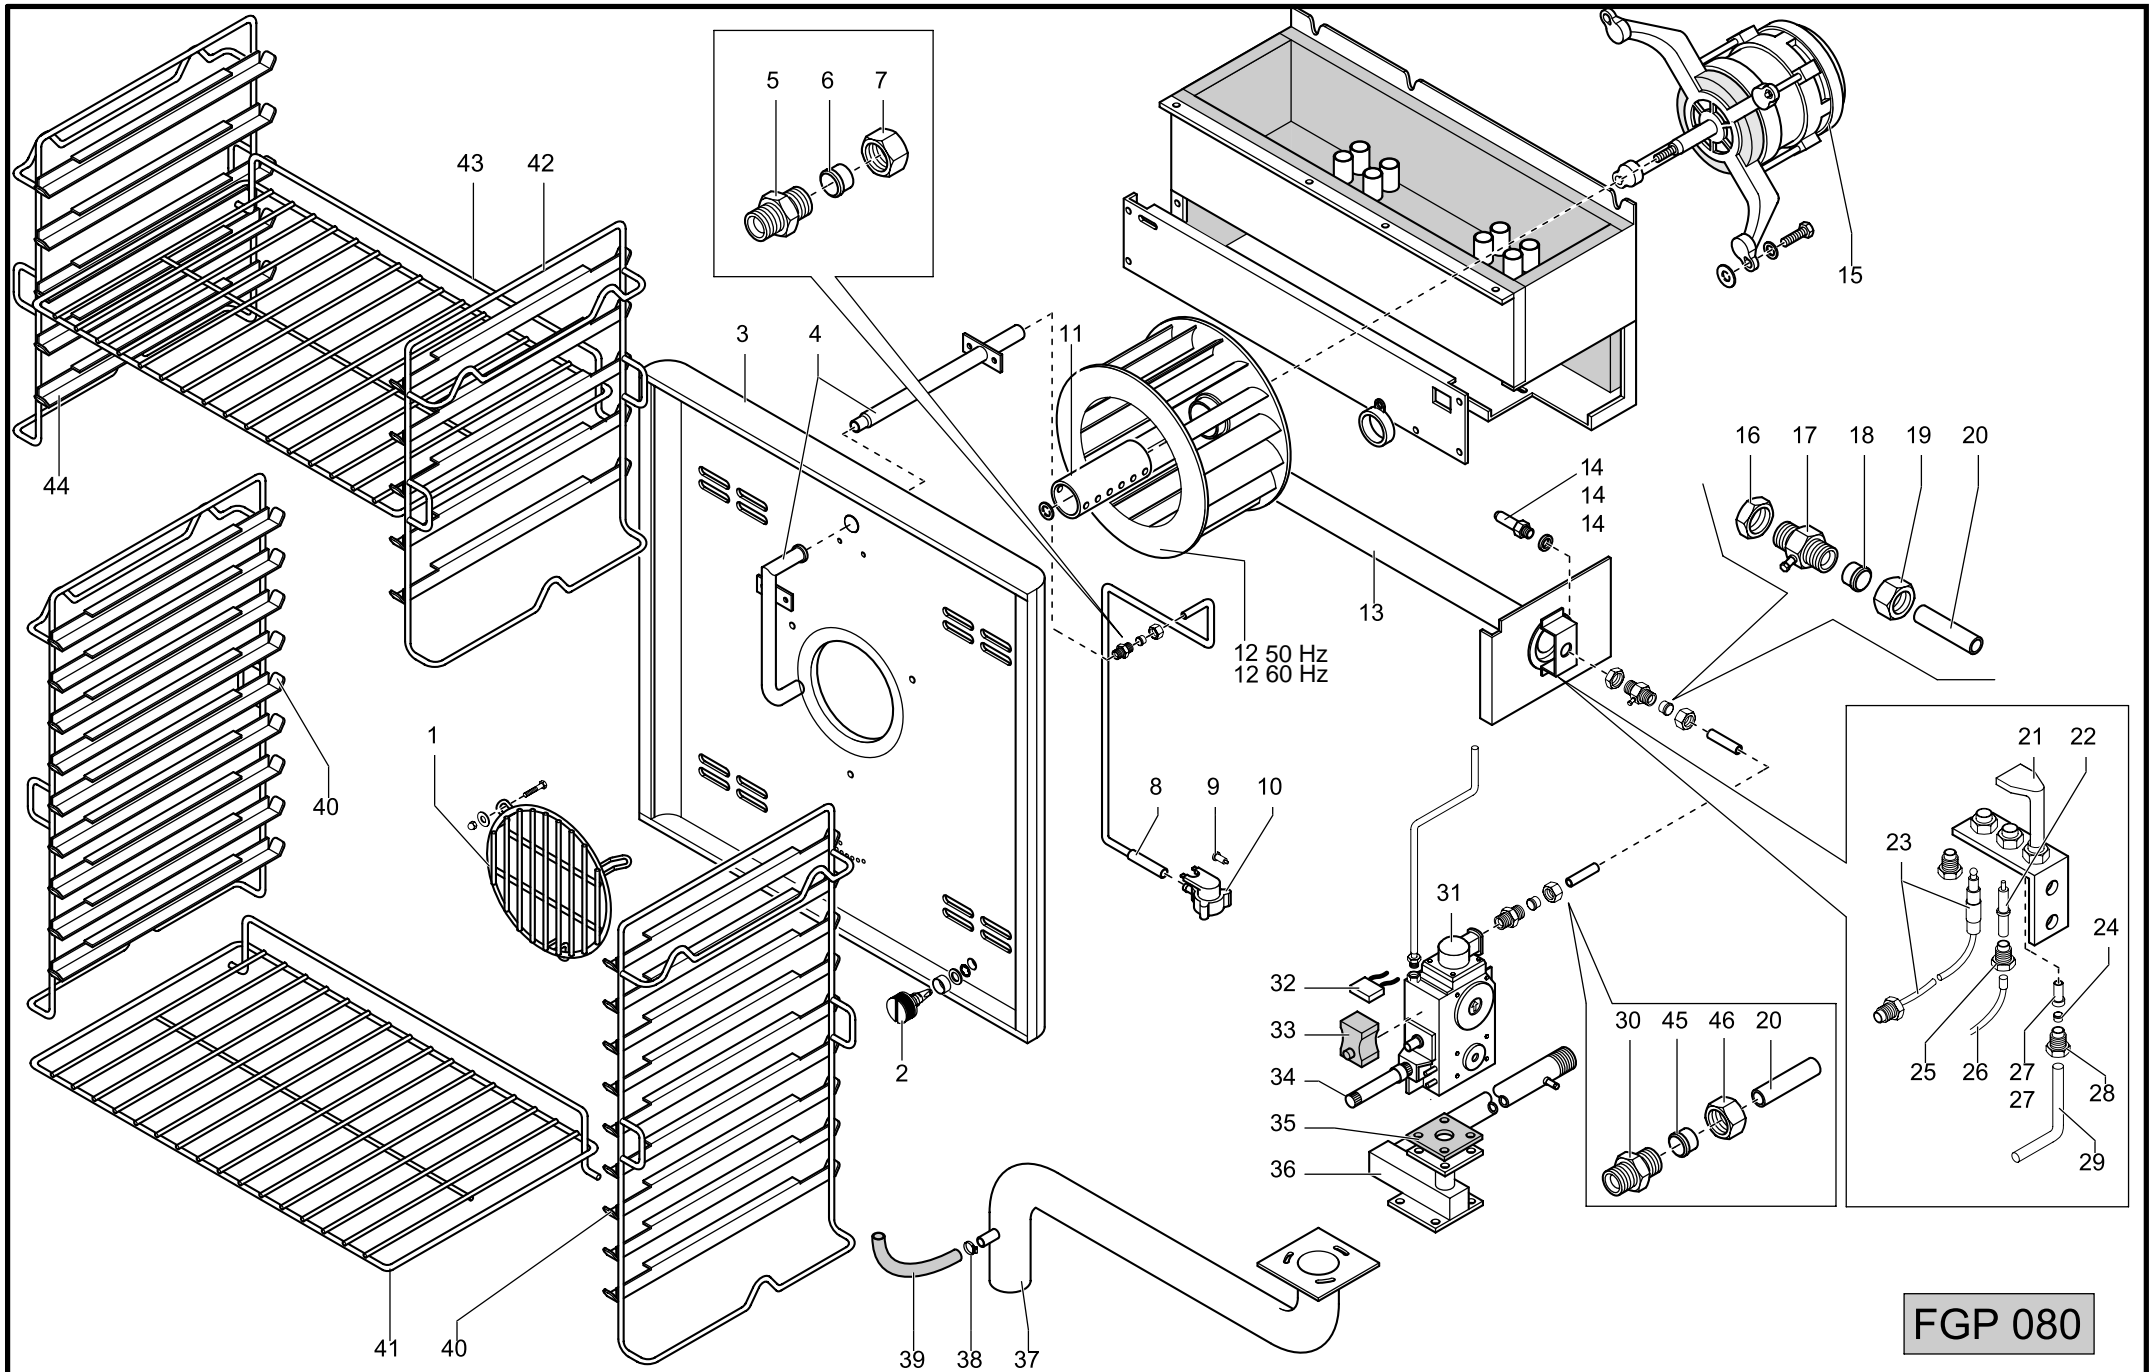

FORNI TAV. 623	1	PAFOC00394	CERN.INF.P.F.SX FCV	CHARNIÈRE INFÉRIEUR GAUCHE PORTE DU FOUR	INGE PIN INFER.LEFT	TÜRANGEL UNTENLINKS
FORNI TAV. 623	1	PAFOC00583	CERN.INF.P.F.DX FCV	CHARNIÈRE INFÉRIEUR DROITE PORTE DU FOUR	INGE PIN INF. RIGHT	TÜRANGEL INF. RECHTS
FORNI TAV. 623	2	GAFOC00210	AS.PORTA F.DX FEC100/1	PORTE DU FOUR DROITE	OVEN DOOR RIGHT	OFENTÜR RECHTS
FORNI TAV. 623	2	GAFOC00200	AS.PORTA F.SX FEC100/1	PORTE DU FOUR GAUCHE	OVEN DOOR LEFT	OFENTÜR LINKS
FORNI TAV. 623	3	MPGOM03P00	GUARNIZIONE VETRO	GARNITURE VERRE	GASKET GLASS	GLASDICHTUNG
FORNI TAV. 623	4	RTFOC00360	MANIGLIA	POIGNÉE	HANDLE	HANDGRIFF
FORNI TAV. 623	5	RTFOC00338	ANELLO EST.MAN.P.F.FCV.	ANNEAU EXT. POIGNÉE PORTE DU FOUR	OUTWARD RING OVEN DOOR HANDLE	HANDGRIFF
FORNI TAV. 623	6	RTFOC00401	BASETTA MANIGLIA	EPAISSEUR POIGNÉE	HANDLE	HANDGRIFF
FORNI TAV. 623	7	RTFOC00337	ANELLO INT.GRADINO MAN.P.F.FCV	ANNEAU INTERIEUR EPAISSEUR	INNER RING	INNENRING
FORNI TAV. 623	8	RTFOC00471	CRISTALLO P.F.FEC100 C/VALV.	VERRE CHAUFFE	GLASS CHAMBER	GLAS KAMMER
FORNI TAV. 623	9	GAFOC00206	AS.C/PORTA F.DX FEC100/1	C/PORTE DU FOUR DROITE	C/OVEN DOOR RIGHT	C/OFENTÜR RECHTS
FORNI TAV. 623	9	GAFOC00199	AS.C/PORTA F.SX FEC100/1	C/PORTE DU FOUR GAUCHE	C/OVEN DOOR LEFT	C/OFENTÜR LINKS
FORNI TAV. 623	10	RTFOC00722	GUARNIZ.P.F.FEC100 GIUNTATA	GARNITURE PORTE	GASKET DOOR	TÜRDICHTUNG
FORNI TAV. 623	11	GRFOC00183	*GRUPPO PORTA FUOCO SINISTRA FEC100	GROUPE PORTE DU FOUR GAUCHE	UNIT OVEN DOOR LEFT	GRUPPE OFENTÜR LINKS
FORNI TAV. 623	11	GRFOC00187	*GRUPPO PORTA FORNO DX FEC100 SPIG	GROUPE PORTE DU FOUR DROITE	UNIT OVEN DOOR RIGHT	GRUPPE OFENTÜR RECHTS
FORNI TAV. 623	12	GAFOC00250	AS.CASSETTO DX FEC060/1	BASSIN DROITE	TRAY RIGHT	SCHUBLADE RECHTS
FORNI TAV. 623	12	GAFOC00180	AS.CASSETTO SX FEC060/1	BASSIN GAUCHE	TRAY LEFT	SCHUBLADE LINKS
FORNI TAV. 623	13	RTFOC00413	PIEDINO+T.OTTAG.FGC065/87,5	PIED	FOOT	FUSS
FORNI TAV. 623	14	RTFOC00711	MICROINT.FCV. RMP UNIPOL.30907	MICRO-INTERRUPTEUR PORTE DU FOUR	MICRO OVEN DOOR	MIKRO OFENTÜR
FORNI TAV. 623	15	GAFOC00201	AS.CRUSCOTTO FGC100/1	PANNEAU DE CONTRÔLE	CONTROL PANEL	STIRNBRETT
FORNI TAV. 623	16	PAFOC00542	FIANCO DX FGC100/1	CÔTÉ DROITE	RIGHT SIDE	RECHTE SEITE
FORNI TAV. 623	17	PAFOC00545	POSTERIORE INOX FGC100/1	PANNEAU POSTERIEUR	BACK PANEL	HINTEN
FORNI TAV. 623	18	GAFOC00194	AS.COPERCHIO FGC100/1	COUVERCLE EXT.	COVER EXT.	ABDECKUNG
FORNI TAV. 623	19	PAFOC00543	FIANCO SX FGC100/1	CÔTÉ GAUCHE	LEFT SIDE	LINKE SEITE
FORNI TAV. 623	20	GAFOC00213	AS.CERN.SUP.DX P.F.FCV	CHARNIÈRE SUPÉRIEURE DROITE	INGE PIN SUP. RIGHT	TÜRANGEL RECHTS
FORNI TAV. 623	20	GAFOC00030	AS.CERN.SUP.SX P.F.FCV.	CHARNIÈRE SUPÉRIEURE GAUCHE	INGE PIN SUPER.LEFT	TÜRANGEL OBEN LINKS
FORNI TAV. 623	21	GAFOC00027	AS.C/FORO CASS.FCV.	COUVRE TROU	PLUG	LOCHABDECKUNGSPFROPFEN
FORNI TAV. 623	22	RTFOC00555	AT.GRIGLIA LAT.F.FCV	ATTAQUE GRILLE LATÉRALE	GRILL CONNECTION SIDE	GRILLAUFPLAGE SEITE
FORNI TAV. 623	23	RTFOC00476	ASTA TRAS.SCA.COND.FEC060/1NIC	BARRE TRANSVERSAL	ROD TRANSVERS.	STAB
FORNI TAV. 623	24	RTFOC00507	ASTA ANT.SCA.COND.FGC060/1 NIC	BARRE ANTÉRIEUR	ROD ANTERIOUR	STAB VORNE
FORNI TAV. 623	25	RTFOC00392	MANOP.COND.FCV.TURCH.EKK25B	BOUTON	KNOB	DREHGRIF
FORNI TAV. 623	26	RTFOC00382	*CORNIC FISC.VETRO P/LAMP.FCV	CADRE DU PORTELAMPE	MOULDING P/LAMP	UMRAHMUNG P/LAMPE
FORNI TAV. 623	27	RTFOC00202	GUARNIZIONE P/LAMPADA	GARNITURE DU PORTELAMPE	GASKET P/LAMP	DICHTUNG P/LAMPE
FORNI TAV. 623	28	RTFOC00201	*VETRO P/LAMPADA FCV.	VERRE DU PORTELAMPE	GLASS P/LAMP	GLAS P/LAMPE
FORNI TAV. 623	29	RTFOC00036	PORTA LAMPADA	PORTELAMPE	DOOR LAMP	PORTA LAMPE
FORNI TAV. 623	30	RTFOC00037	LAMPADA	LAMPE	LAMP	LAMPE
FORNI TAV. 623	31	RTFOC00009	GANCIO	CROCHET	HOOK	HAKEN
FORNI TAV. 623	32	RTFOC00005	ZOCCOLO ESTERNO	GODET EXTÉRIEUR	OUTWARD BASE	SOCKEL AUSSEN
FORNI TAV. 623	33	GAFOC00051	SERRATURA	SERRURE	LOCK	SCHLOSS
FORNI TAV. 623	34	RTFOC00057	ZOCCOLO CENTRALE	GODET CENTRAL	CENTRAL BASE	SOCKEL ZENTRAL
FORNI TAV. 623	35	AFC0000090	CAMINO ANTIVENTO	CHEMINÉE ANTIVENT	CHIMNEY	KAMIN WINDSCHUTZ