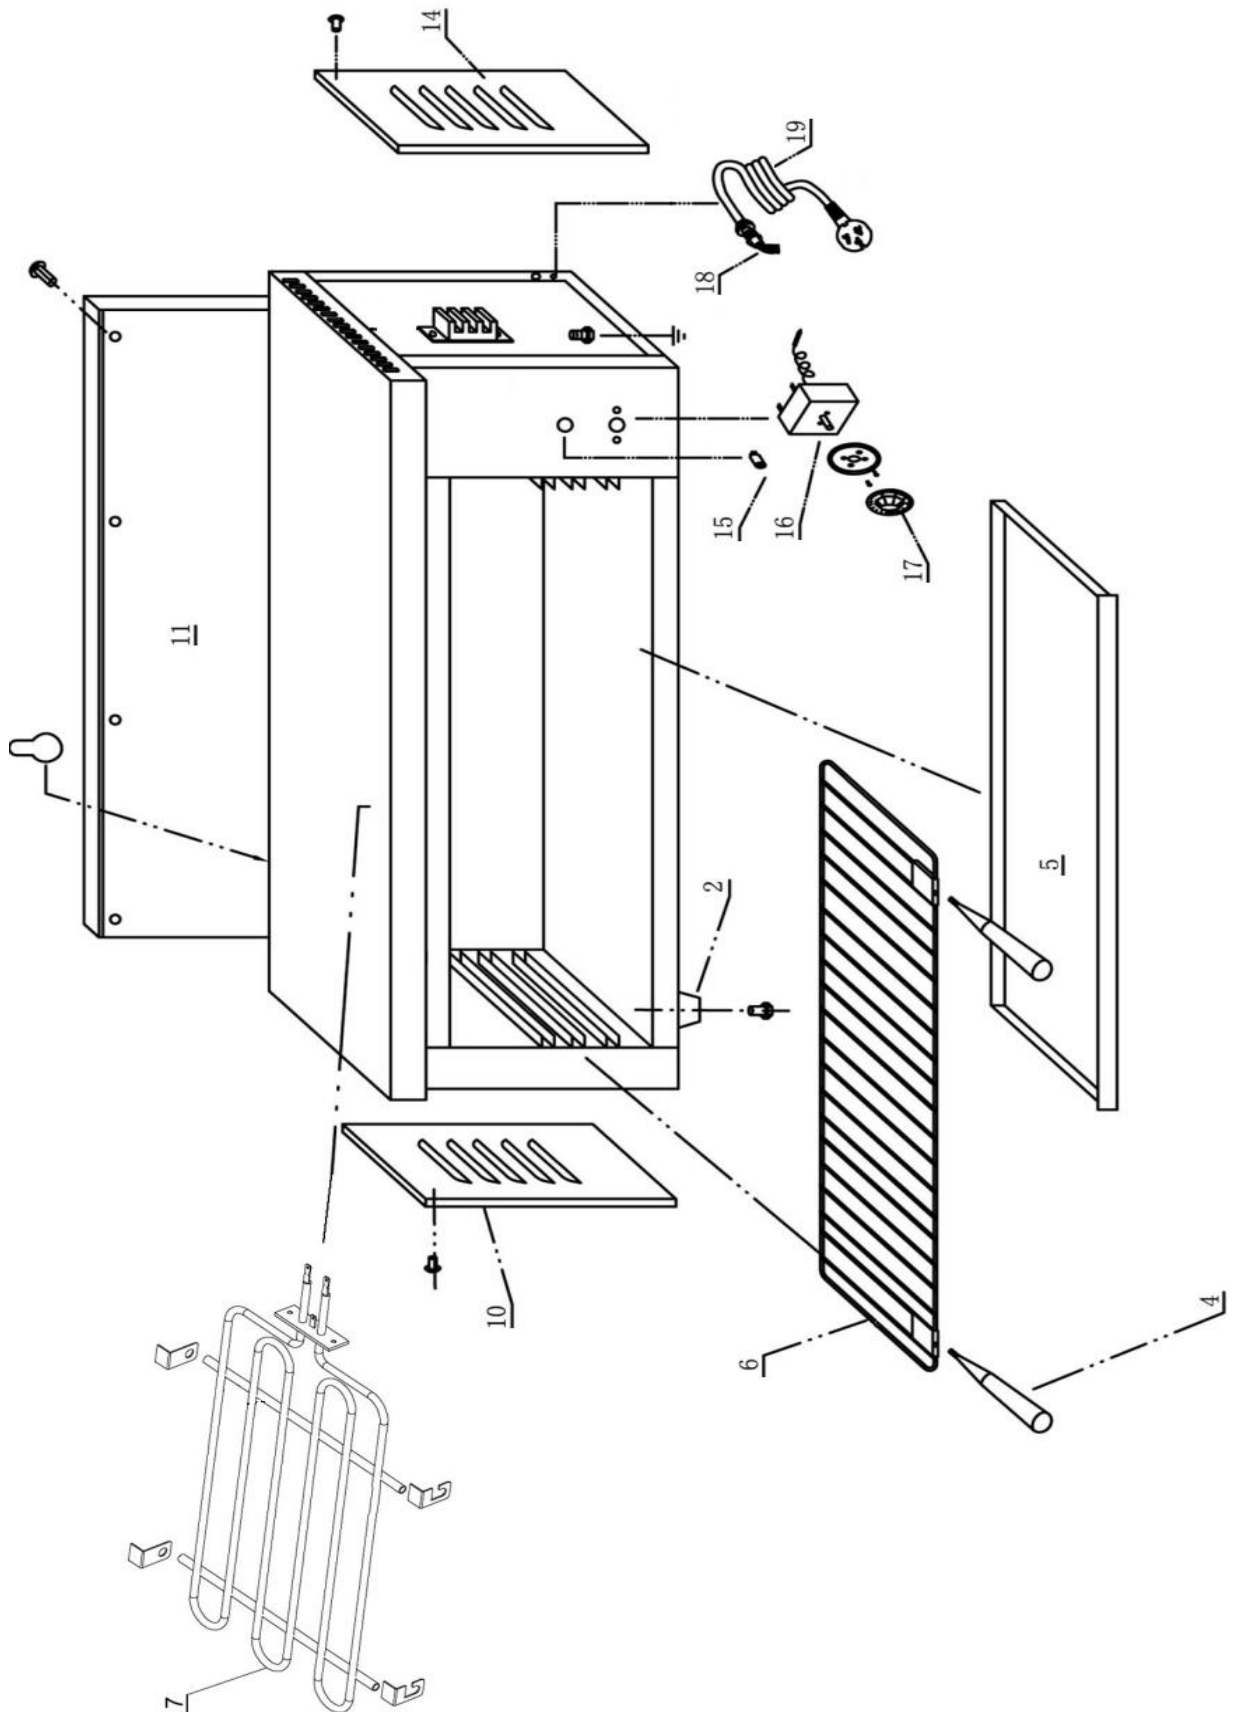

Salamander 4 Einschubhöhen

Artikel-Nr.
70221007 (SA610)

Explosionszeichnung / Ersatzteile

Bitte bei Ersatzteilbestellung immer Artikelnummer und
Seriennummer mit angeben!

SPARE PART LIST / ESPLOSO SA610-580-800

SPARE PART LIST / ESPLOSO SA610-580-800

REF.	CODE CODICE	DESCRIPTION	DESCRIZIONE
2		Foot	Piedino
4		Handle	Impugnatura
5		Tray SA610	Cassetto SA610
5		Tray SA580	Cassetto SA580
5		Tray SA800	Cassetto SA800
6		Grill SA610	Griglia SA610
6		Grill SA580	Griglia SA580
6		Grill SA800	Griglia SA800
7		Heating element SA610	Resistenza SA610
7		Heating element SA580	Resistenza SA580
7		Heating element SA800	Resistenza SA800
10		Left cover SA610	Carter sinistro SA610
10		Left cover SA580	Carter sinistro SA580
10		Left cover SA800	Carter sinistro SA800
11		Back cover SA610	Carter posteriore SA610
11		Back cover SA580	Carter posteriore SA580
11		Back cover SA800	Carter posteriore SA800
14		Right cover SA610	Carter destro SA610
14		Right cover SA580	Carter destro SA580
14		Right cover SA800	Carter destro SA800
15		Indicator light	Lampada spia
16		Power regulator	Potenziometro
17		Knob	Manopola
18		Cable clamp	Pressacavo
19		Electric cable SA610-580	Cavo elettrico SA610-580
19		Electric cable SA800	Cavo elettrico SA800