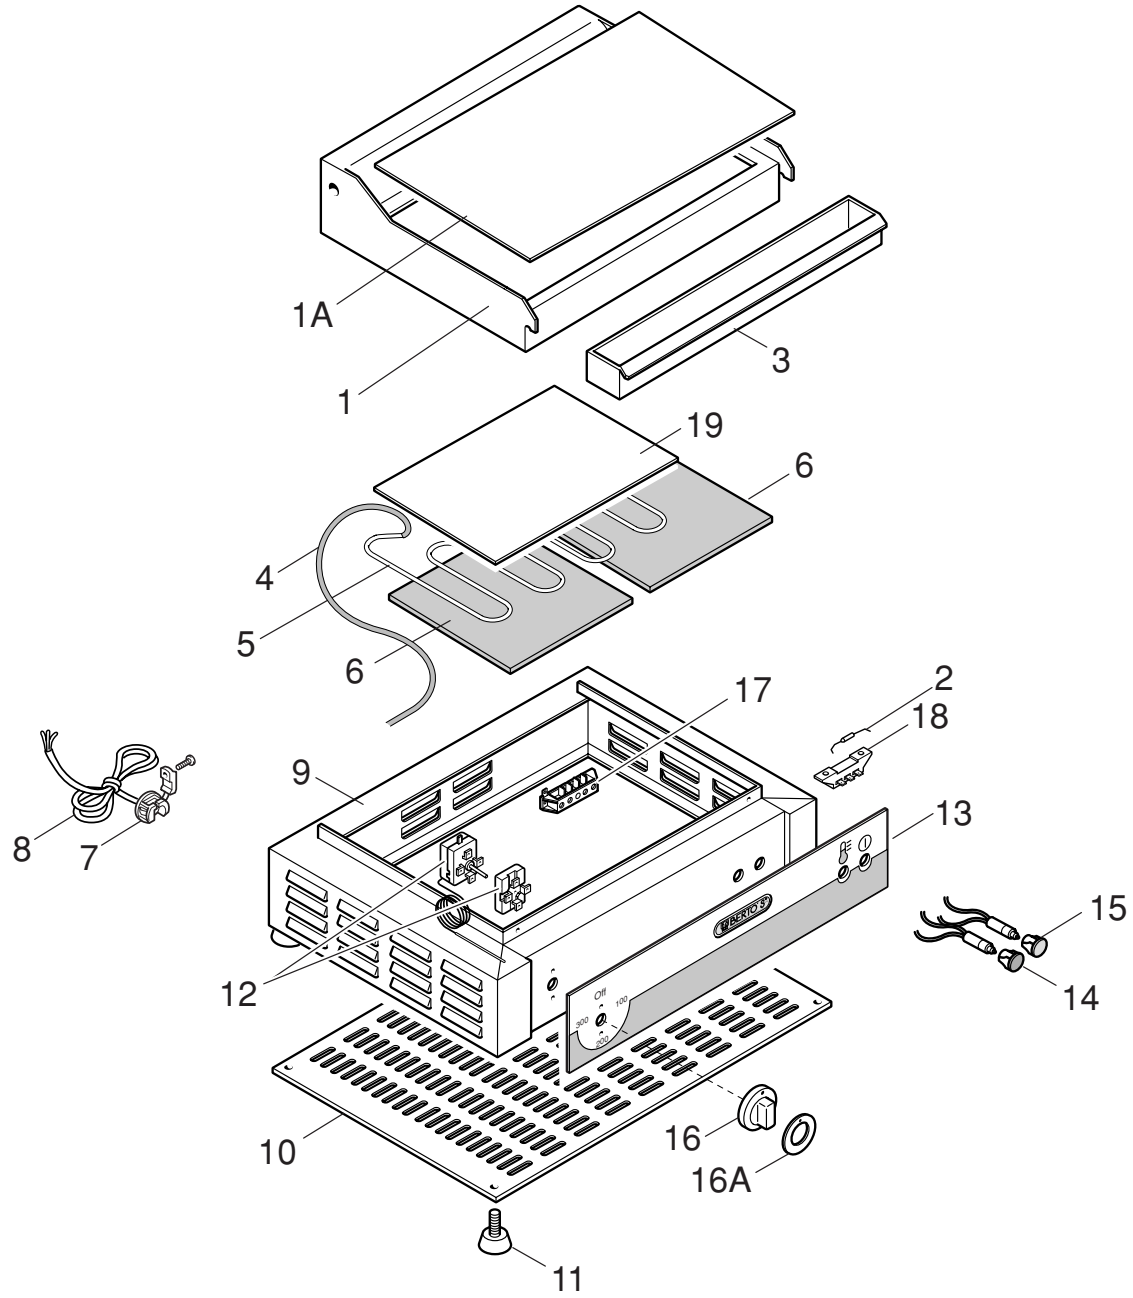

Mod. PMT/VTR

Mod. PMT/VTR

Pos. Item	CODICE CODE CÓDIGO	DESCRIZIONE	ITEM DESCRIPTION	DÉSIGNATION ARTICLES	ARTIKELBESCHREIBUNG	DESCRIPCIÓN ARTÍCULOS	N° pezzi/ No. pieces/ Quantité Stückanzahl/ N° piezas									
													PMT/VTR			
1	30911300	Piastra inferiore	Lower plate	Plaque inférieure	Untere Platte	Placa inferior										1
1A	30912000	Vetro inferiore 235x376	Lower glass 235x376	Verre inférieure 235x376	Unteres glas 235x376	Cristal inferior 235x376										1
2	30978000	Termofusibile	Thermofuse	Thermofusible	Thermoschmelzdraht	Termofusibile										1
3	30792000	Cassetto Raccoglii sughi	Drip Tray	Bac Recueille-sauces	Sossen-Auffangschale	Cajón colector de los jugos										1
4	30193400	Tubetto Ø 6mm Lung. 250mm	Tube Ø 6mm Length 250mm	Tuyau Ø 6mm, L 250mm	Rohrstück Ø 6mm Länge 250mm	Tubito Ø 6 mm. Largo 250 mm.										4
5	30024300	Resistenza 1500 W - 230 V	1500 W - 230 V heating elem.	Résistance 1500 W - 230 V	Widerstand 1500 W - 230 V	Resistencia 1500 W - 230 V										1
6	30921800	Quadrotto Isomart 210x170x4	Isomart panel 210x170x4	Tableau Isomart 210x170x4	Tafel Isomart 210x170x4	Panel Isomart 210x170x4										2
7	30185400	Passacavo	Cable guide	Passe-câble	Kabelführung	Aislador pasapanel										1
8	30192400	Cavo alimentazione 3 x 1,5mm	Power supply cable 3 x 1,5mm	Câble d'alimentation 3 x 1,5mm	Versorgungskabel 3 x 1,5mm	Cable de alimentación 3x1,5 mm.										1
9	30863500	Involucro base	Base enclosure	Couverture base	Hülle basis	Envoltura base										1
10	30838200	Fondo	Bottom	Fond	Boden	Fondo										1
11	30684100	Piedino	Foot	Pied	Fuss	Pata										4
12	30064600	Termostato+interruttore 270°C	270°C thermostat+switch	Thermostat+interrupteu 270°C	Thermostat+Schalter 270°C	Termostato + interruptor 270°C										1
13	30900300	Pannello adesivo Berto's	Berto's adhesive panel	Panneau adhésif Berto's	Haftendes paneel Berto's	Panel adhesivo Berto's										1
14	30168800	Spia tonda verde 230V	230V green lamp	Témoin vert 230V	Grüne Anzeige 230V	Piloto verde redondo 230 V										1
15	30168500	Spia tonda arancio 230V	230V orange lamp	Témoin lumineux orange 230V	Orangef. Leuchtanzeige 230V	Piloto naranja redondo 230 V										1
16	31876200	Manopola elettrica rossa	Electric red knob	Manette électrique	Elektro-Drehknopf	Mando eléctrico rojo										1
16A	31953500	Serig. man. rossa frytop/forno	Frytop/oven red knob serigraphy	Etiquette rouge bouton frytop/four	Roter Aufdruck für Drehschalte	Serigrafía mando rojo frytop/horno										1
17	30183800	Morsettiera 3 poli	3-pin terminal board	Bornier 3 pôles	3-polige Klemmleiste	Bornera de 3 polos										1
18	30184800	Morsettiera laterale FV 77/3	Lateral Terminal Board FV 77/3	Bornier latéral FV 77/3	Seitliche Klemmenleiste FV 77/3	Bornera lateral FV 77/3										1
19	30868100	Lastra coprires. inferiore	Lower heating element cover sheet	Plaque cache-résistance infér.	Unteren widerstandsdeckelplatte	Placa cubre-resistencia inferior										1