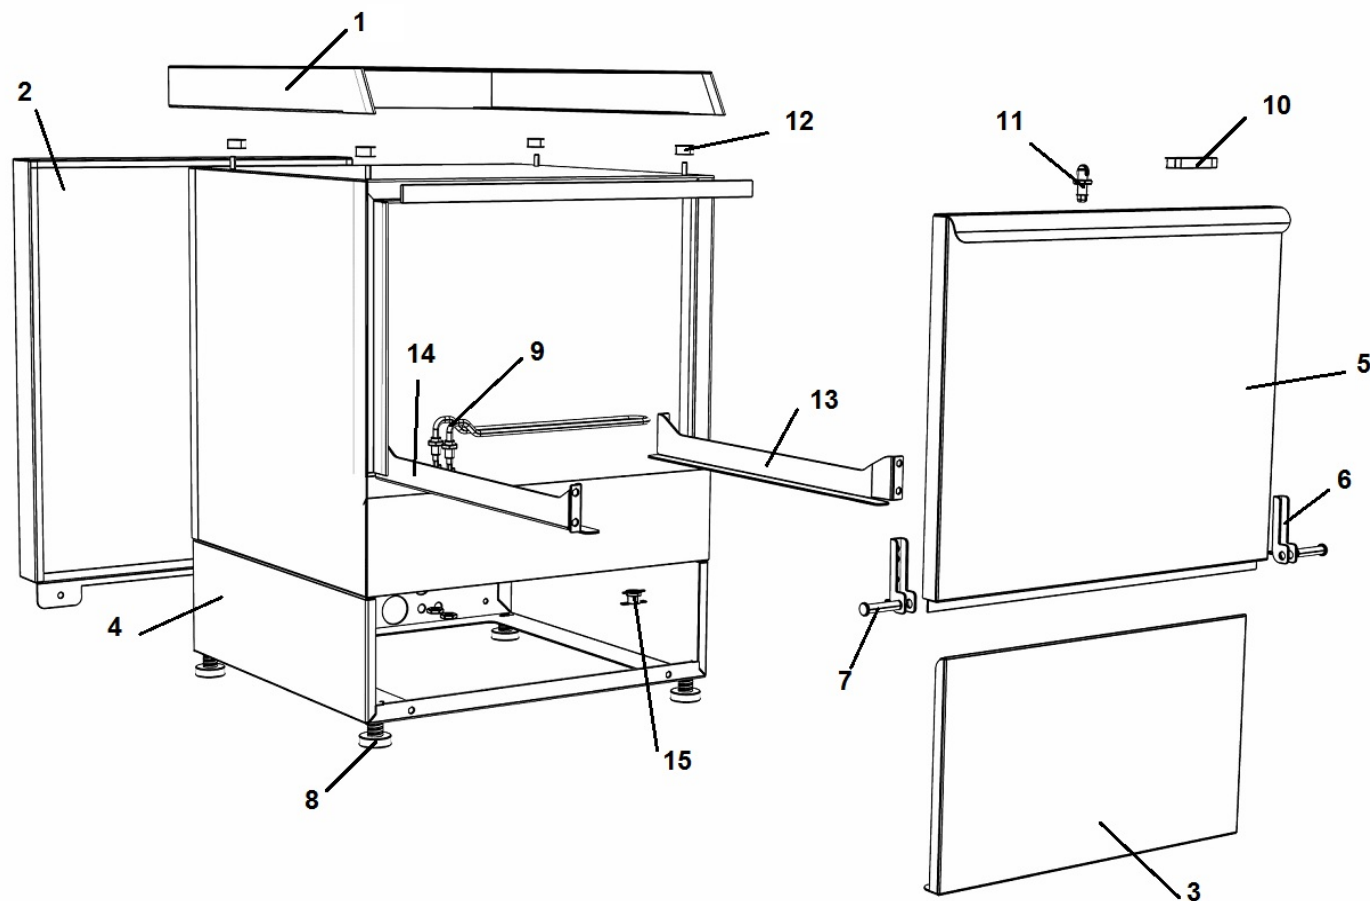

E40

POS	CODE	DESCRIPTION
1	904703	PANN. SUP E40_E40H
2	901949	PANN. POST. E40 2012
3	904989	PANN. INF. E40_E40H ROMAG_SILANOS
4	900255	VASCA + BAS. E40
5	905095	PORTA E40 CON M.I. SILANOS
6	901245	CERNIERA PORTA SERIE S_N_E
7	904795	PERNO PORTA
8	905000	PIEDINO LAVAGGIO PVC NEW
9	905771	RESIST. VASCA 1,6 Kw 230V
10	903651	MAGNETE REED MICRO
11	906121	SCROCCHETTO CON ROTELLA + DADO
12	902132	GHIERA FISSAGGIO PANNELLO SUPERIORE
13	909952	GUIDA CESTELLO DX E40_E40H
14	909953	GUIDA CESTELLO SX E40_E40H
15	907244	TERMOSTATO VASCA 55° PASTIGLIA

E40

POS	CODE	DESCRIPTION
1	907243	TERMOSTATO SICUR. 95°
2	905496	RESIST. BOILER 2,6 Kw 230V +OR
3	TR0440	TERMOSTATO BOILER 0/90 LAVASTOVIGLIE
4	903982	MANOPOLA TERMOSTATO 0/90°
5	900368	BOILER 020/N19/N22/N28/E35/E40
6	905382	RACC. 3 VIE RISCIAQUO
7	905434	RACC. 3 VIE DOSATORE SU POMPA
8	907279	TUBO SILICONE 4x7
9	902013	DOSATORE BRILL. SU POMPA SEKO
10	902046	TUBO CRYSTAL TRASP. 4x7
11	906621	PESO+FILTRO POMPETTA DET./BRILL.
12	902390	ELETTRIVALVOLA 1 VIA
13	907344	TUBO CARICO 90° 1500mm