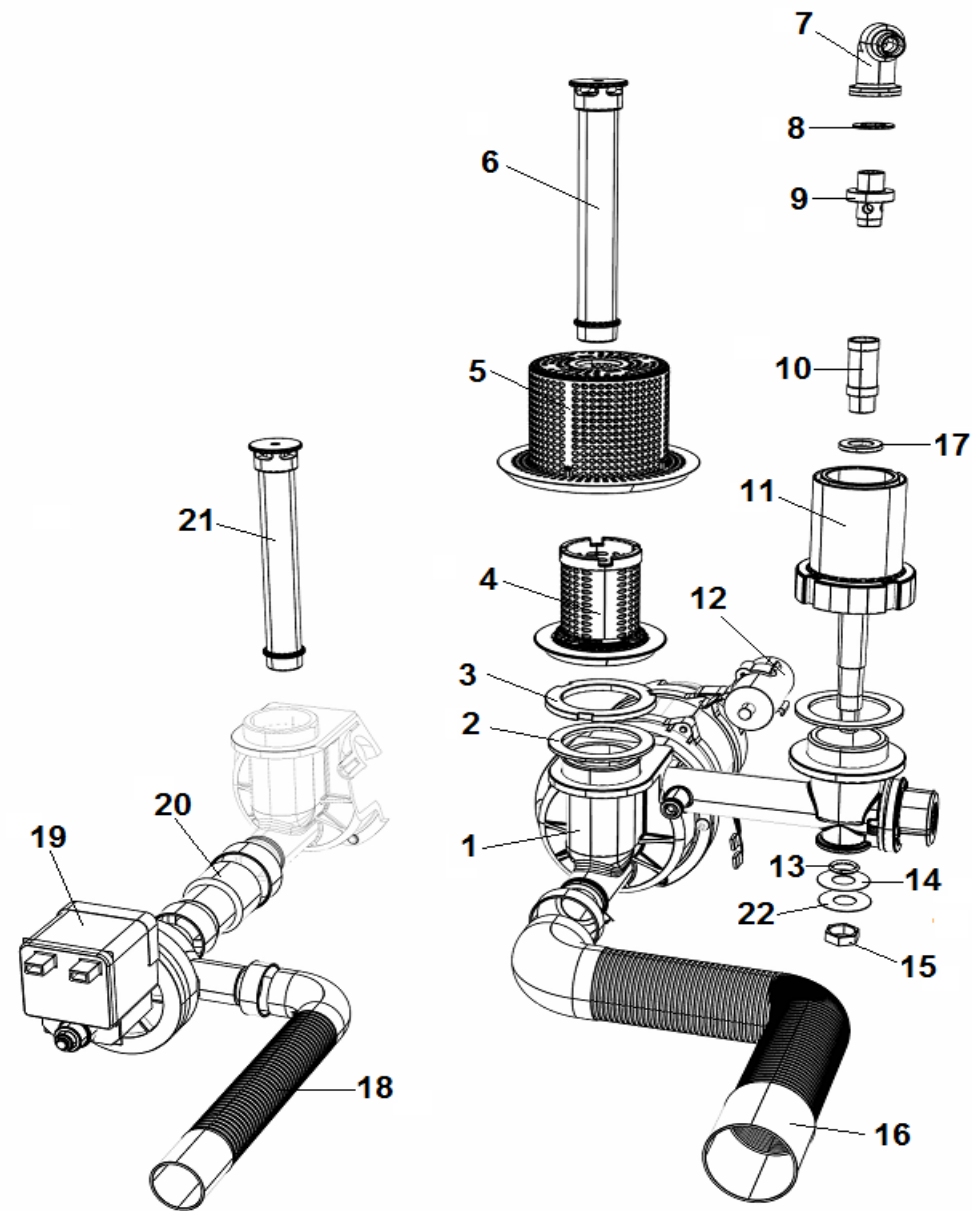

E40

POS	CODE	DESCRIPTION
1	907243	TERMOSTATO SICUR. 95°
2	905496	RESIST. BOILER 2,6 Kw 230V +OR
3	TR0440	TERMOSTATO BOILER 0/90 LAVASTOVIGLIE
4	903982	MANOPOLA TERMOSTATO 0/90°
5	900368	BOILER 020/N19/N22/N28/E35/E40
6	905382	RACC. 3 VIE RISCIAQUO
7	905434	RACC. 3 VIE DOSATORE SU POMPA
8	907279	TUBO SILICONE 4x7
9	902013	DOSATORE BRILL. SU POMPA SEKO
10	902046	TUBO CRYSTAL TRASP. 4x7
11	906621	PESO+FILTRO POMPETTA DET./BRILL.
12	902390	ELETTRIVALVOLA 1 VIA
13	907344	TUBO CARICO 90° 1500mm

E40

POS	CODE	DESCRIPTION
1	902258	POMPA 0,17 kW 230/1/50 SERIE S
2	903302	GUARN. ASPIR.MANDATA POMPA SERIE S/E
3	902133	GHIERA INOX 1" 1/2 POMPA SERIE S/E
4	902271	FILTRO FILETTATO CORPO POMPA SERIE S/E
5	902273	FILTRO ASPIRAZIONE SERIE S/E
6	902276	TROPPO PIENO H159 SERIE S/E
7	908100	RACC. GOMITO 1/4" +RACC. D.10
8	903351	GUARN. FIBRA RACCORDO RISCIA. SUP
9	904760	PERNO GIRANTE RISC.INOX
10	904765	PERNO GIRANTE LAV. SUP/INF 32mm
11	902268	MOZZO INF. LAV/RISC.SERIE S/E
12	901745	CONDENSATORE 5 μ f
13	906222	OR VALVOLA ANTIRIFLUSSO_RISCIAQUO
14	903303	GUARN. RISCIAQUO POMPA SERIE S/E
15	904534	DADO ES.17 1/4 INOX
16	907440	TUBO SCARICO \varnothing 24 1500mm
17	906006	RONDELLA ROMPIG. SERIE S/E
VERSIONE CON POMPA SCARICO (PS)		
18	907439	TUBO SCARICO \varnothing 19 90° 2000 PS + CURVA
19	902328	POMPA SCARICO MAGNETICA
20	905414	TRONCHETTO RACCORDO PS SERIE S/E
21	902274	TROPPO PIENO H154 SERIE S/E
22	906004	RONDELLA \varnothing 30x13.5x0,8 ROMPIGETTO