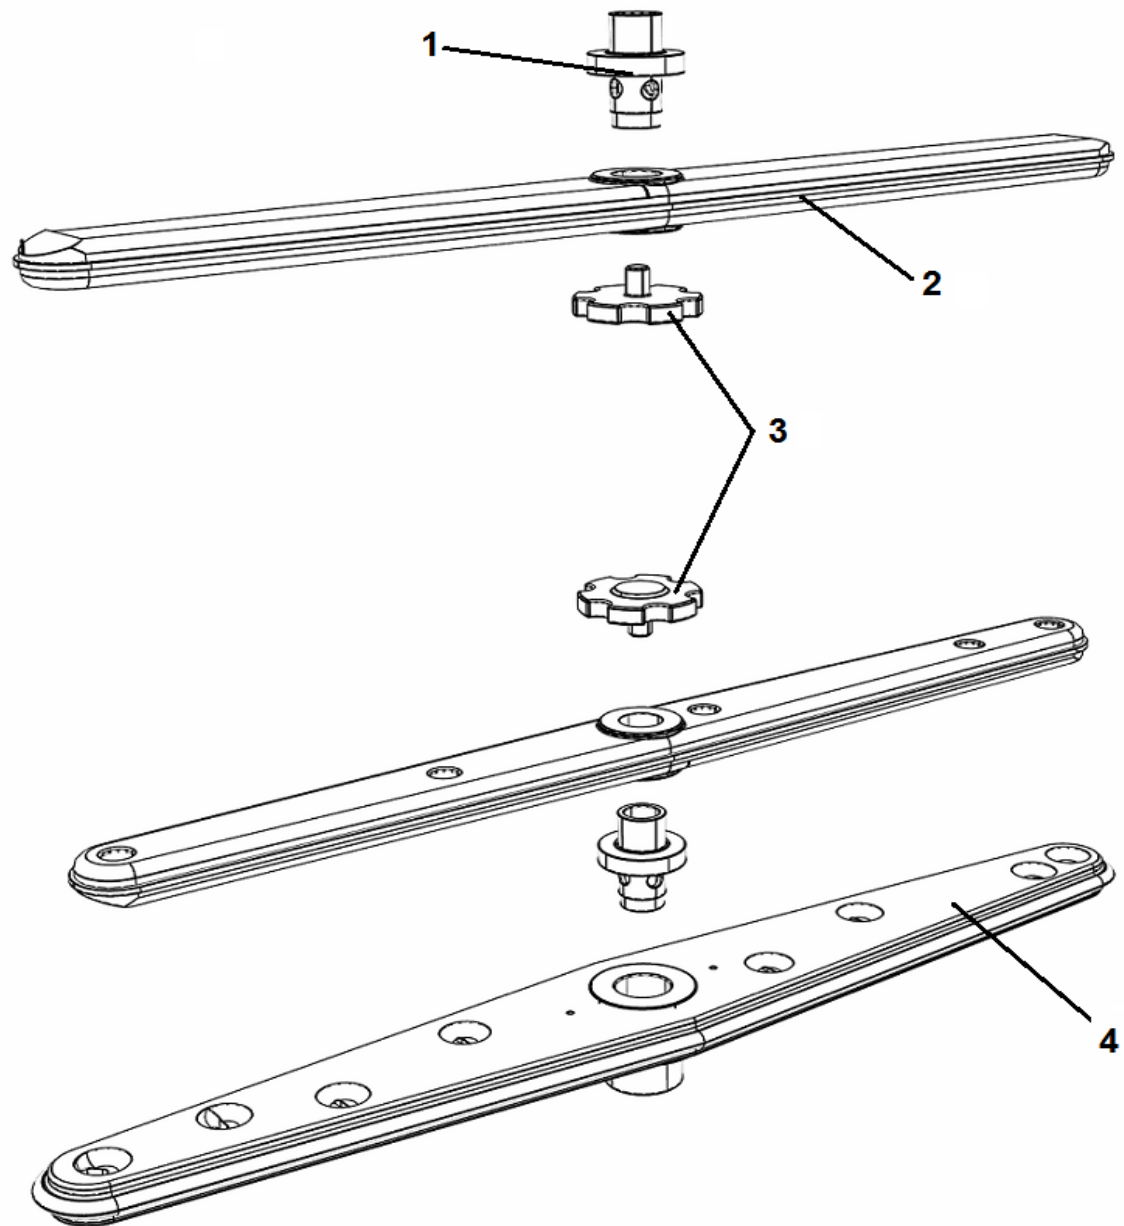

E40

POS	CODE	DESCRIPTION
1	907243	TERMOSTATO SICUR. 95°
2	905496	RESIST. BOILER 2,6 Kw 230V +OR
3	TR0440	TERMOSTATO BOILER 0/90 LAVASTOVIGLIE
4	903982	MANOPOLA TERMOSTATO 0/90°
5	900368	BOILER 020/N19/N22/N28/E35/E40
6	905382	RACC. 3 VIE RISCIAQUO
7	905434	RACC. 3 VIE DOSATORE SU POMPA
8	907279	TUBO SILICONE 4x7
9	902013	DOSATORE BRILL. SU POMPA SEKO
10	902046	TUBO CRYSTAL TRASP. 4x7
11	906621	PESO+FILTRO POMPETTA DET./BRILL.
12	902390	ELETTRIVALVOLA 1 VIA
13	907344	TUBO CARICO 90° 1500mm

POS.	COD.	DENOMINAZIONE
1	908771	PERNO GIRANTE RISC. PLASTICA
2	907956	GIRANTE RISC. 2 PPL
3	902880	GHIERA FERMO GIRANTI
4	903105	GIRANTE LAV.2 CON MOZZO

E40

POS	CODE	DESCRIPTION
1	909770	TARGA SERIE E PRIMA 2012
2	907279	TUBO SILICONE 4x7
3	902038	DADO M12 PPL
4	903263	GUARN. M 12 TR. ARIA
5	905261	TRAPPOLA ARIA 45mm BLU
6	905264	PRESSOSTATO 35/17
7	904140	MORSETTIERA 3 POLI
8	904164	MORSETTO TRIPOLARE CON SPALLA
9	907128	PORTAFUSIBILE TIMER ELETTRONICO
10	907116	FUSIBILE 4A TIMER ELETTRONICO
11	909289	REED MAGNETICO LAVABICCHIERI
12	907169	TIMER TRONIC UNIFICATO LAVAPIATTI A
13	902687	PRESSACAVO PG13,5
14	908130	CAVO ALIMENTAZ. 3x2,5x3000 H07
15	903688	LAMP. SPIA Ø 6 VERDE+CAVI
16	903644	LAMP. SPIA Ø 6 ARANCIO+CAVI BOILER_RF
17	905317	INTERRUTTORE/DEVIATORE 3 FASTON INCLIN.
18	905312	PULS. 2 FASTON INCLINATO
19	909036	SUPP. PULSANTE OVALE FAB.
20	909362	TASTO OVALE NERO OPACO
21	903686	LAMP. SPIA Ø 6 ARANCIO+CAVI CICLO_DEP.
22	909761	PORTACOMPONENTI COMPLETO E40 PRIMA 2012