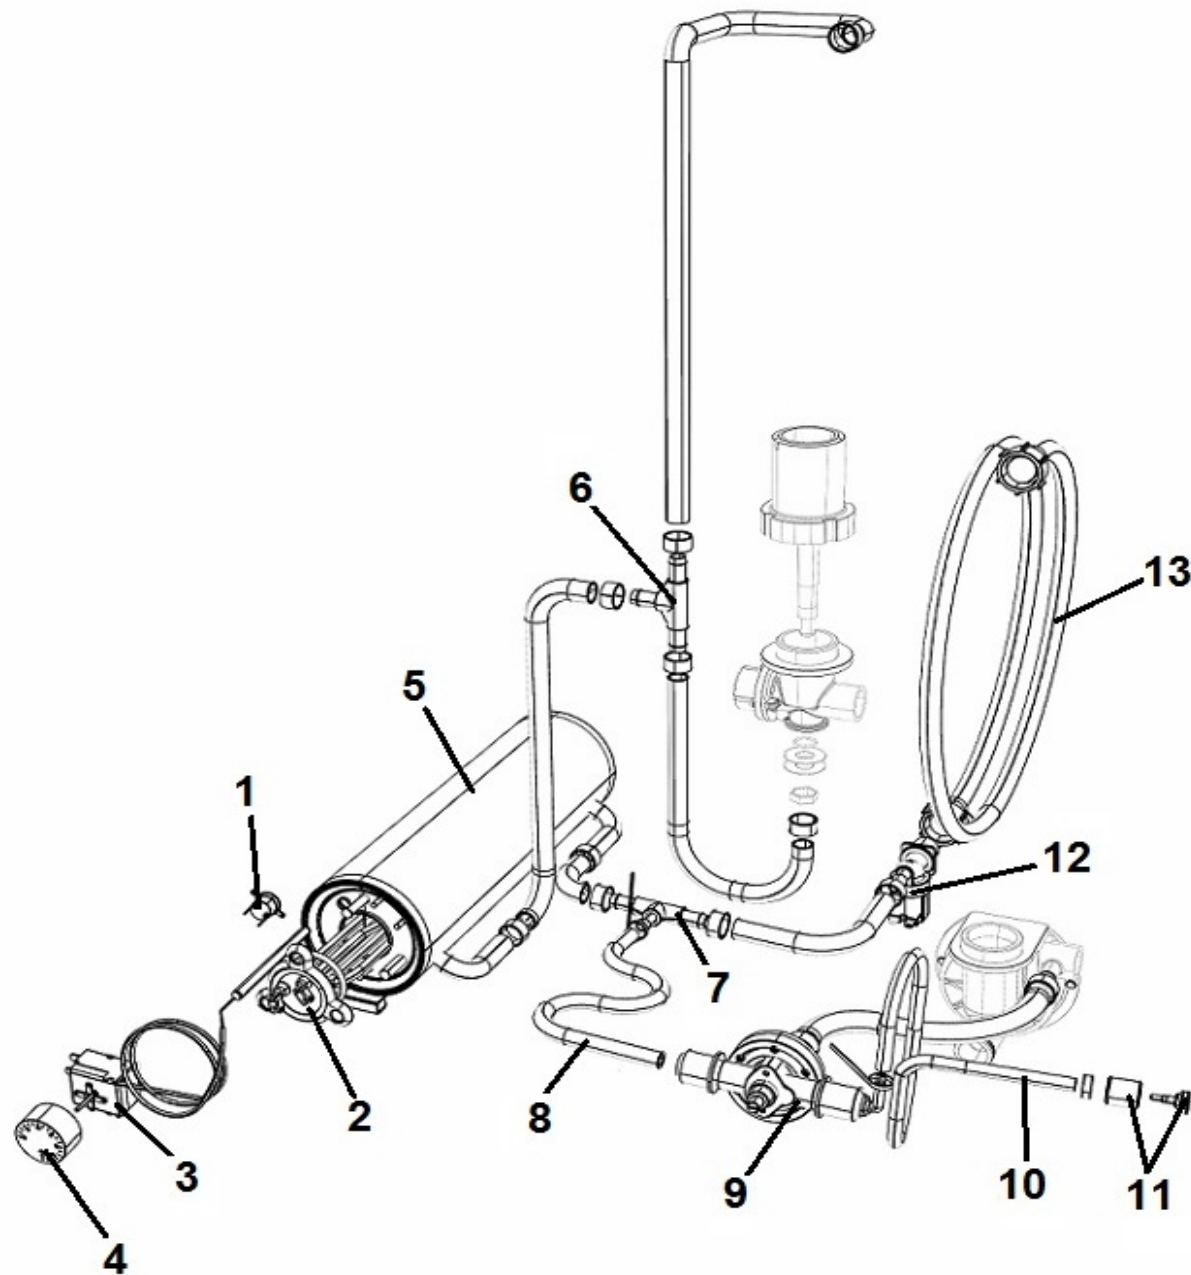

E40

POS	CODE	DESCRIPTION
1	907243	TERMOSTATO SICUR. 95°
2	905496	RESIST. BOILER 2,6 Kw 230V +OR
3	TR0440	TERMOSTATO BOILER 0/90 LAVASTOVIGLIE
4	903982	MANOPOLA TERMOSTATO 0/90°
5	900368	BOILER 020/N19/N22/N28/E35/E40
6	905382	RACC. 3 VIE RISCIAQUO
7	905434	RACC. 3 VIE DOSATORE SU POMPA
8	907279	TUBO SILICONE 4x7
9	902013	DOSATORE BRILL. SU POMPA SEKO
10	902046	TUBO CRYSTAL TRASP. 4x7
11	906621	PESO+FILTRO POMPETTA DET./BRILL.
12	902390	ELETTRIVALVOLA 1 VIA
13	907344	TUBO CARICO 90° 1500mm

E40

POS	CODE	DESCRIPTION
1	902258	POMPA 0,17 kW 230/1/50 SERIE S
2	903302	GUARN. ASPIR.MANDATA POMPA SERIE S/E
3	902133	GHIERA INOX 1" 1/2 POMPA SERIE S/E
4	902271	FILTRO FILETTATO CORPO POMPA SERIE S/E
5	902273	FILTRO ASPIRAZIONE SERIE S/E
6	902276	TROPPO PIENO H159 SERIE S/E
7	908100	RACC. GOMITO 1/4" +RACC. D.10
8	903351	GUARN. FIBRA RACCORDO RISCIA. SUP
9	904760	PERNO GIRANTE RISC.INOX
10	904765	PERNO GIRANTE LAV. SUP/INF 32mm
11	902268	MOZZO INF. LAV/RISC.SERIE S/E
12	901745	CONDENSATORE 5 μ f
13	906222	OR VALVOLA ANTIRIFLUSSO_RISCIAQUO
14	903303	GUARN. RISCIAQUO POMPA SERIE S/E
15	904534	DADO ES.17 1/4 INOX
16	907440	TUBO SCARICO \varnothing 24 1500mm
17	906006	RONDELLA ROMPIG. SERIE S/E
VERSIONE CON POMPA SCARICO (PS)		
18	907439	TUBO SCARICO \varnothing 19 90° 2000 PS + CURVA
19	902328	POMPA SCARICO MAGNETICA
20	905414	TRONCHETTO RACCORDO PS SERIE S/E
21	902274	TROPPO PIENO H154 SERIE S/E
22	906004	RONDELLA \varnothing 30x13.5x0,8 ROMPIGETTO