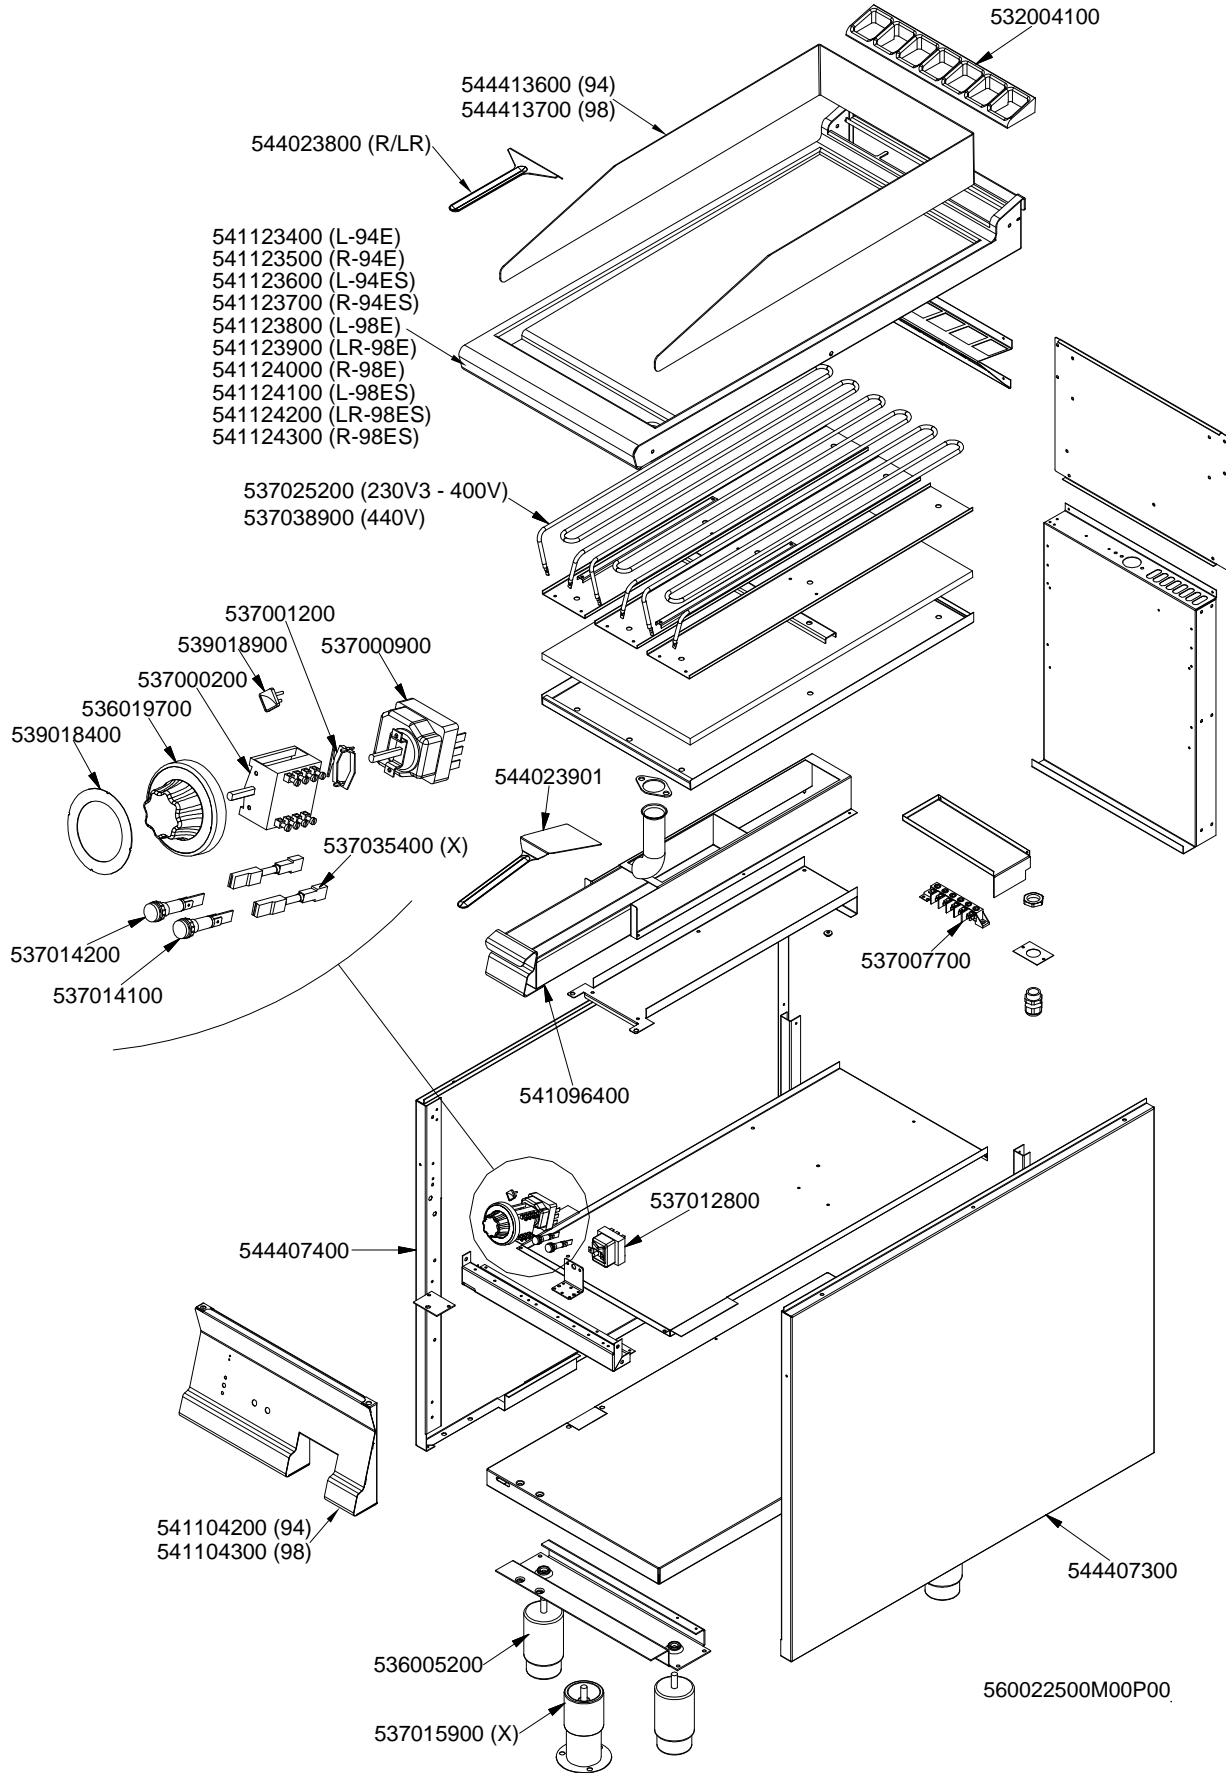

IPERLOTUS 90

ELETTRICO / ELECTRIC / ELEKTRO / ELECTRIQUE

FT..-94ET FT..-98ET FT..-94ETX FT..-98ETX

Page	Pos	Code	Description
001		544407300	RIGHT SIDE PANEL 90 LINE
001		532004100	FLUE GRID L=370 70LINE (RAF)
001		537012800	SAFETY THERMOSTAT 420°C THREEPHASE
001		544023901	SPATTLE FOR FRY-TOP
001		537000900	THERMOSTAT 50-320°C THREEPHASE
001		537001200	FIXING BRACKET FOR THERMOSTAT/COMM.
001		539018900	INDEX FOR KNOB
001		537000200	COMMUTATOR 1 POS. 3PHASE S.49 16A
001		536019700	BLACK KNOB §70 PIN §6*5
001		539018400	ADHESIVE GRADUATED DISC FOR KNOB
001		537014200	GREEN WARNING LIGHT 250V
001		537014100	WHITE WARNING LIGHT 250V
001		544413600	SPLASH GUARD FT-94
001		541104200	CONTROL PANEL FT-74E
001		541096400	DRIP TRAY FT S.70
001		537007700	TERMINAL BLOCK THREEPHASE 40A
001		544407400	LEFT SIDE PANEL 70 LINE
001		537025200	HEATING ELEMENT W2000 V230 FT 90
001		537038900	HEATING ELEMENT W2000 V230 FT 90
001		541123600	UPPER PLATE FTL-94ES
001		541123700	UPPER PLATE FTR-94ES
001		544023800	
001		536005200	INOX LEG 2" 120-180 M10