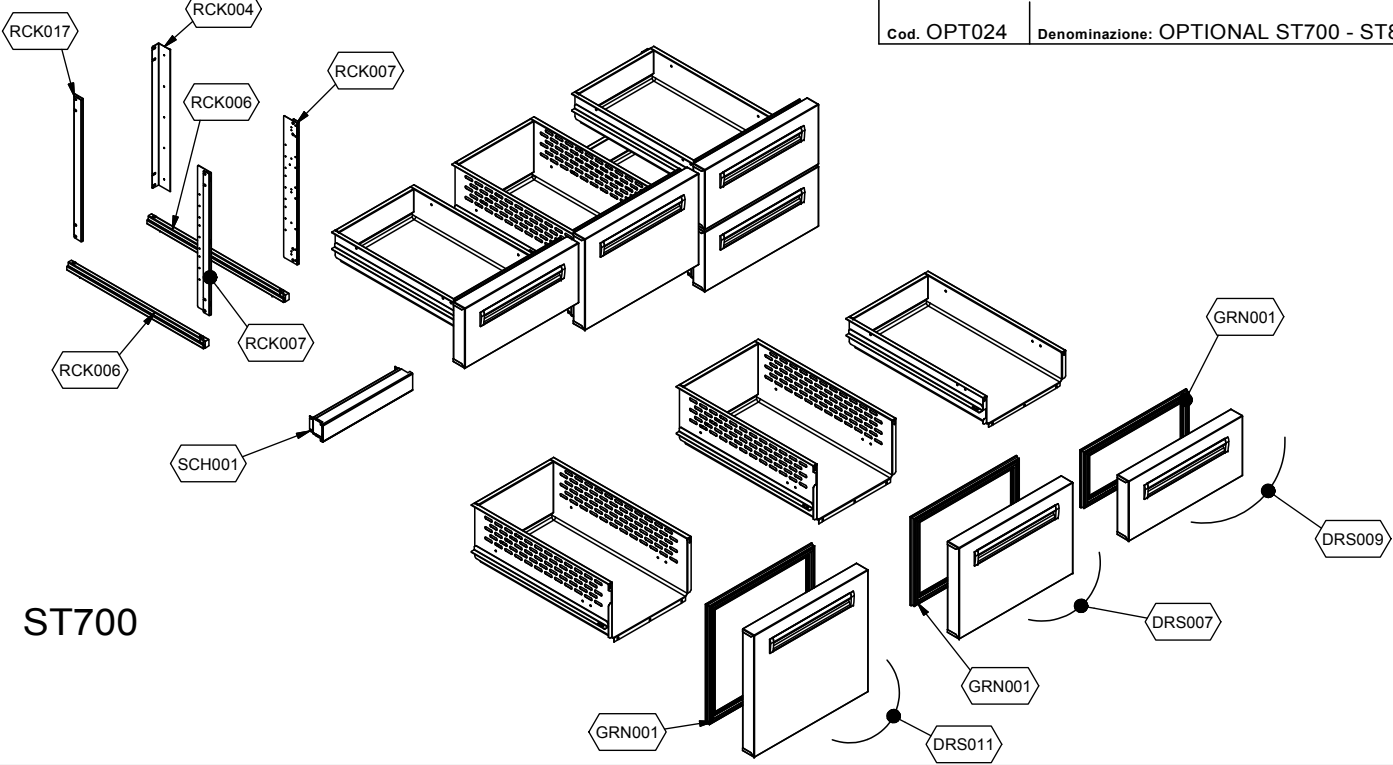

cookmax+

start!

Kühlung Tiefkühltisch

Artikel-Nr.

90614005 (7SB72RB4NP002 / SPRINGBIG702BT/S R S 1/2)

Explosionszeichnung / Ersatzteile

Bitte bei Ersatzteilbestellung immer Artikelnummer und Seriennummer mit angeben!

	PARAM.	OPTIONAL
⚡		
SCE001	TAR001	OPT

Exploded View

Validity: 08/04/2016

7SB72RB4NP002 TAV SPRING BIG 70 2 R BT S 1/2 G.GN 1 GR

ESP333 TAVOLI ST/SB REM.-10/+24°C

Ref. Drawing	Code	Description
AEV001	73670820	ASS.EVAP.NO VALV.BT 700 2/3P REM.T.SPRIN
CAN007	74708410	VASCHETTA GOCC.TERMOF.TRS 700 GRIGIA
EVA001	73648588	EVAPOR 3RX10T 3/8"25X25 PASSO 4.5 X 525
FAN006	74847159	VENT.ADDA AA1282HB-AT 230V 50/60HZ 16W
HCB001	73632240	CAVO CALDO DOPPIO ISOL.BIG 2P CAS.1 VANO
LAM032	72609522	LAM.VANO Q.E.BIG REMOTO T.SPRING
LAM033	72609448	FRONT.Q.E.REM. TSB T.SPRING
LBL001	70709292	ADESIVO EVX 8 TASTI NO MARCHIO REMOTO
PRL001	72607726	PROF.MOB.ORIZ.(PVC Y2BS) 2P T.SPRING
PRL002	72609282	PROF.MOB.VERT.(PVC Y2BS) TSB T.SPRING
PRL003	72609290	PROFILO MOB.MONT.VERT.(Y2BS) TSB.T.SPRIN
RST001	70257991	RESISTENZA SBRIN. 500W TRK 700 BT
RST003	70259078	RESISTENZA DI SCARICO TAVOLI SPRING
SCE001	SC700	SCH.ELET. MEKANO GREEN - ENERGY - SPRING
TAR001	RIF.TAR.106	PARAMETRI TAVOLI SPRING BT
THE001	74700889	CENTR.EVCO EVX205 5RELE 8TASTI 50/60HZ
THE002	74700916	SONDA NTC IKE 3METRI -50/+105°
VLV001	74877098	VALVOLA TUB R404A MOD 068U2474 ORIF.3
WHE001	74702236	ASS.PIED.QUADRATO 40X40 REG.145-224
WIR001	73688788	ASS.Q.E. TGB REMOTO TAVOLI GREEN