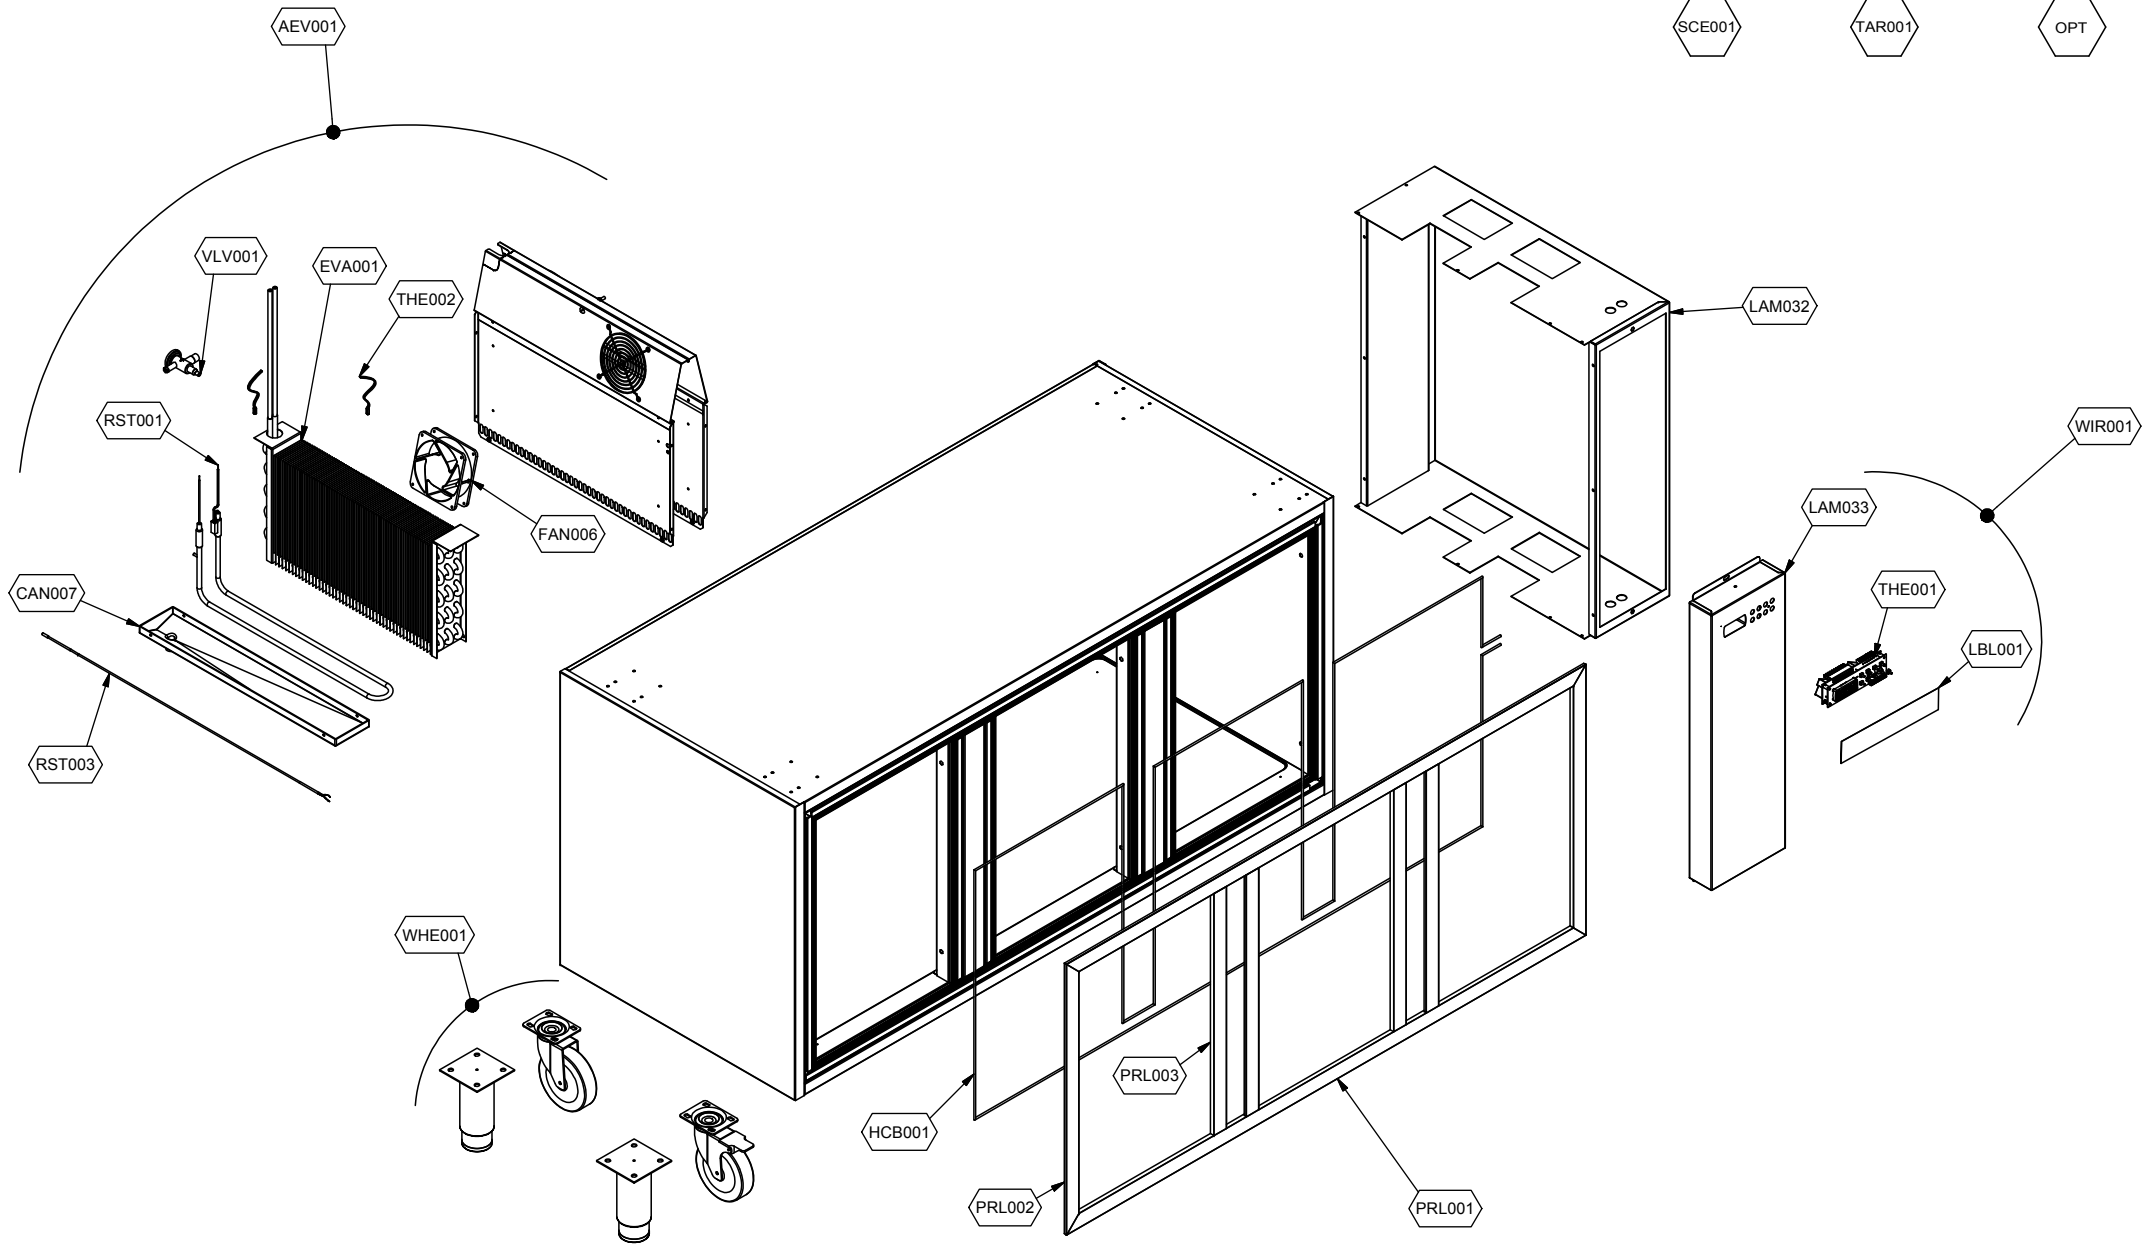

cookmax+

start!

Kühlung Tiefkühltisch

Artikel-Nr.

90614005 (7SB72RB4NP002 / SPRINGBIG702BT/S R S 1/2)

Explosionszeichnung / Ersatzteile

Bitte bei Ersatzteilbestellung immer Artikelnummer und Seriennummer mit angeben!

	PARAM.	OPTIONAL
⚡		
SCE001	TAR001	OPT

Exploded View

Validity: 08/04/2016

7SB72RB4NP002 TAV SPRING BIG 70 2 R BT S 1/2 G.GN 1 GR

ESP333 TAVOLI ST/SB REM.-10/+24°C

Ref. Drawing	Code	Description
AEV001	73670820	ASS.EVAP.NO VALV.BT 700 2/3P REM.T.SPRIN
CAN007	74708410	VASCHETTA GOCC.TERMOF.TRS 700 GRIGIA
EVA001	73648588	EVAPOR 3RX10T 3/8"25X25 PASSO 4.5 X 525
FAN006	74847159	VENT.ADDA AA1282HB-AT 230V 50/60HZ 16W
HCB001	73632240	CAVO CALDO DOPPIO ISOL.BIG 2P CAS.1 VANO
LAM032	72609522	LAM.VANO Q.E.BIG REMOTO T.SPRING
LAM033	72609448	FRONT.Q.E.REM. TSB T.SPRING
LBL001	70709292	ADESIVO EVX 8 TASTI NO MARCHIO REMOTO
PRL001	72607726	PROF.MOB.ORIZ.(PVC Y2BS) 2P T.SPRING
PRL002	72609282	PROF.MOB.VERT.(PVC Y2BS) TSB T.SPRING
PRL003	72609290	PROFILO MOB.MONT.VERT.(Y2BS) TSB.T.SPRIN
RST001	70257991	RESISTENZA SBRIN. 500W TRK 700 BT
RST003	70259078	RESISTENZA DI SCARICO TAVOLI SPRING
SCE001	SC700	SCH.ELET. MEKANO GREEN - ENERGY - SPRING
TAR001	RIF.TAR.106	PARAMETRI TAVOLI SPRING BT
THE001	74700889	CENTR.EVCO EVX205 5RELE 8TASTI 50/60HZ
THE002	74700916	SONDA NTC IKE 3METRI -50/+105°
VLV001	74877098	VALVOLA TUB R404A MOD 068U2474 ORIF.3
WHE001	74702236	ASS.PIED.QUADRATO 40X40 REG.145-224
WIR001	73688788	ASS.Q.E. TGB REMOTO TAVOLI GREEN