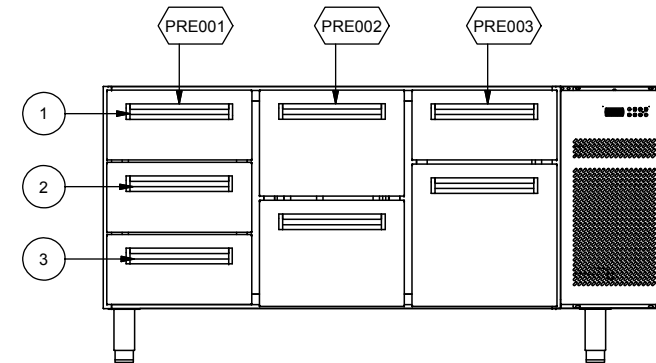

cookmax+

start!

Kühlung Tiefkühltisch

Artikel-Nr.

90614005 (7SB72RB4NP002 / SPRINGBIG702BT/S R S 1/2)

Explosionszeichnung / Ersatzteile

Bitte bei Ersatzteilbestellung immer Artikelnummer und Seriennummer mit angeben!

	PARAM.	OPTIONAL
⚡		
SCE001	TAR001	OPT

Exploded View

Validity: 08/04/2016

7SB72RB4NP002 TAV SPRING BIG 70 2 R BT S 1/2 G.GN 1 GR

ESP333 TAVOLI ST/SB REM.-10/+24°C

Ref. Drawing	Code	Description
AEV001	73670820	ASS.EVAP.NO VALV.BT 700 2/3P REM.T.SPRIN
CAN007	74708410	VASCHETTA GOCC.TERMOF.TRS 700 GRIGIA
EVA001	73648588	EVAPOR 3RX10T 3/8"25X25 PASSO 4.5 X 525
FAN006	74847159	VENT.ADDA AA1282HB-AT 230V 50/60HZ 16W
HCB001	73632240	CAVO CALDO DOPPIO ISOL.BIG 2P CAS.1 VANO
LAM032	72609522	LAM.VANO Q.E.BIG REMOTO T.SPRING
LAM033	72609448	FRONT.Q.E.REM. TSB T.SPRING
LBL001	70709292	ADESIVO EVX 8 TASTI NO MARCHIO REMOTO
PRL001	72607726	PROF.MOB.ORIZ.(PVC Y2BS) 2P T.SPRING
PRL002	72609282	PROF.MOB.VERT.(PVC Y2BS) TSB T.SPRING
PRL003	72609290	PROFILO MOB.MONT.VERT.(Y2BS) TSB.T.SPRIN
RST001	70257991	RESISTENZA SBRIN. 500W TRK 700 BT
RST003	70259078	RESISTENZA DI SCARICO TAVOLI SPRING
SCE001	SC700	SCH.ELET. MEKANO GREEN - ENERGY - SPRING
TAR001	RIF.TAR.106	PARAMETRI TAVOLI SPRING BT
THE001	74700889	CENTR.EVCO EVX205 5RELE 8TASTI 50/60HZ
THE002	74700916	SONDA NTC IKE 3METRI -50/+105°
VLV001	74877098	VALVOLA TUB R404A MOD 068U2474 ORIF.3
WHE001	74702236	ASS.PIED.QUADRATO 40X40 REG.145-224
WIR001	73688788	ASS.Q.E. TGB REMOTO TAVOLI GREEN