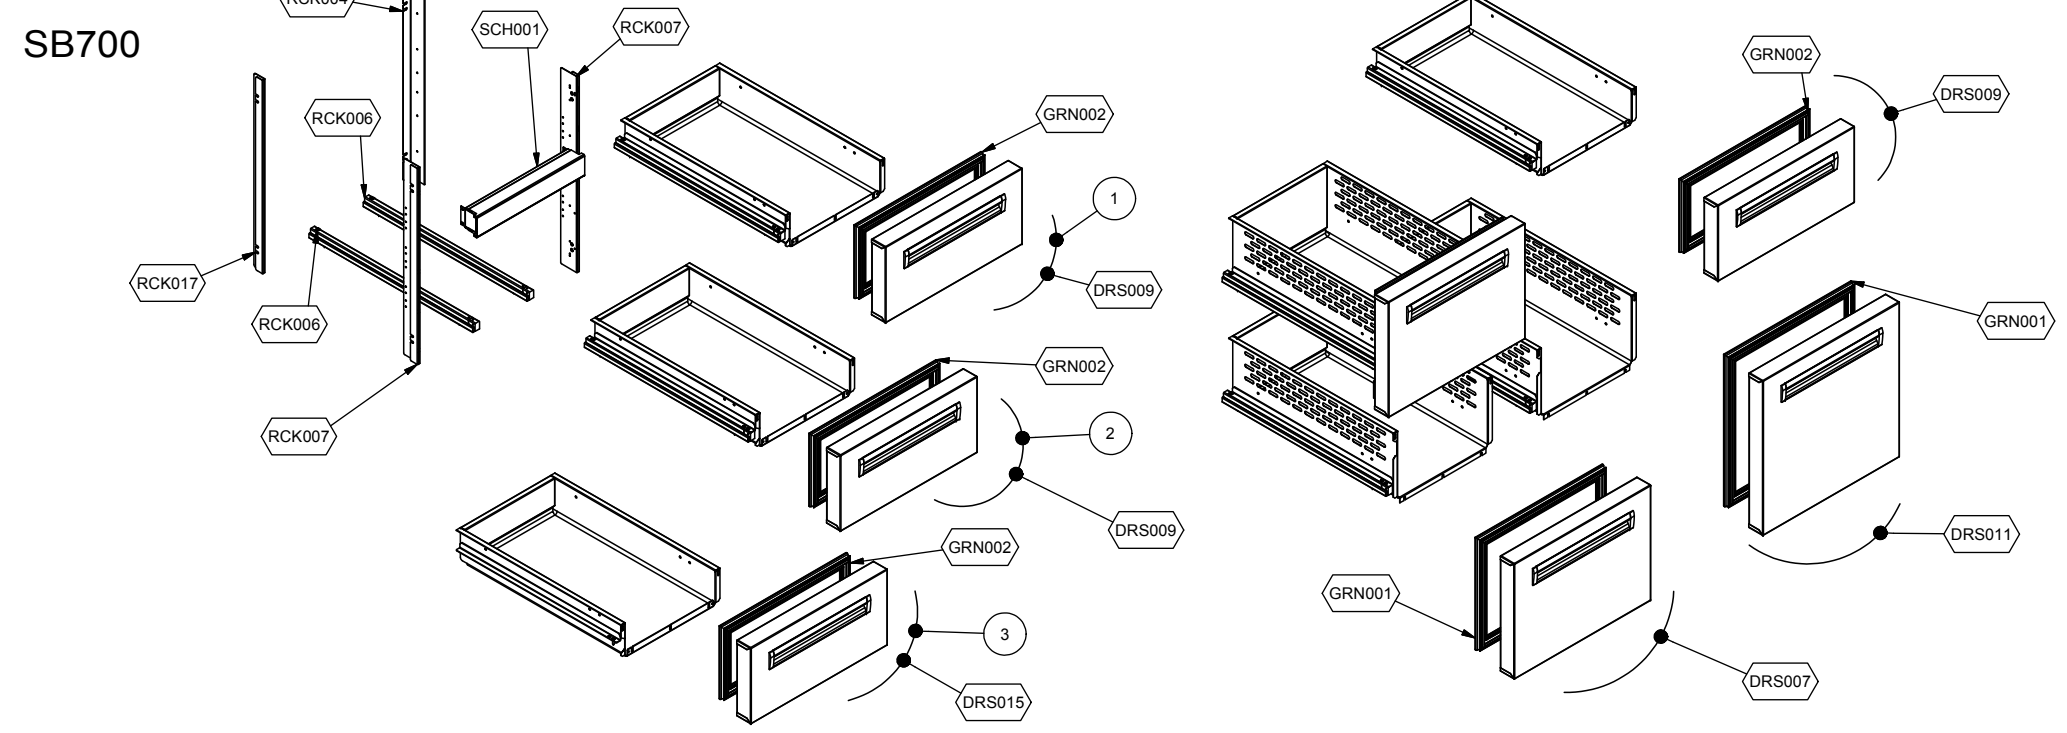

cookmax+

start!

Kühlung Tiefkühltisch

Artikel-Nr.

90614005 (7SB72RB4NP002 / SPRINGBIG702BT/S R S 1/2)

Explosionszeichnung / Ersatzteile

Bitte bei Ersatzteilbestellung immer Artikelnummer und Seriennummer mit angeben!

	PARAM.	OPTIONAL
⚡		
SCE001	TAR001	OPT

Exploded View

Validity: 08/04/2016

7SB72RB4NP002 TAV SPRING BIG 70 2 R BT S 1/2 G.GN 1 GR

ESP333 TAVOLI ST/SB REM.-10/+24°C

Ref. Drawing	Code	Description
AEV001	73670820	ASS.EVAP.NO VALV.BT 700 2/3P REM.T.SPRIN
CAN007	74708410	VASCHETTA GOCC.TERMOF.TRS 700 GRIGIA
EVA001	73648588	EVAPOR 3RX10T 3/8"25X25 PASSO 4.5 X 525
FAN006	74847159	VENT.ADDA AA1282HB-AT 230V 50/60HZ 16W
HCB001	73632240	CAVO CALDO DOPPIO ISOL.BIG 2P CAS.1 VANO
LAM032	72609522	LAM.VANO Q.E.BIG REMOTO T.SPRING
LAM033	72609448	FRONT.Q.E.REM. TSB T.SPRING
LBL001	70709292	ADESIVO EVX 8 TASTI NO MARCHIO REMOTO
PRL001	72607726	PROF.MOB.ORIZ.(PVC Y2BS) 2P T.SPRING
PRL002	72609282	PROF.MOB.VERT.(PVC Y2BS) TSB T.SPRING
PRL003	72609290	PROFILO MOB.MONT.VERT.(Y2BS) TSB.T.SPRIN
RST001	70257991	RESISTENZA SBRIN. 500W TRK 700 BT
RST003	70259078	RESISTENZA DI SCARICO TAVOLI SPRING
SCE001	SC700	SCH.ELET. MEKANO GREEN - ENERGY - SPRING
TAR001	RIF.TAR.106	PARAMETRI TAVOLI SPRING BT
THE001	74700889	CENTR.EVCO EVX205 5RELE 8TASTI 50/60HZ
THE002	74700916	SONDA NTC IKE 3METRI -50/+105°
VLV001	74877098	VALVOLA TUB R404A MOD 068U2474 ORIF.3
WHE001	74702236	ASS.PIED.QUADRATO 40X40 REG.145-224
WIR001	73688788	ASS.Q.E. TGB REMOTO TAVOLI GREEN