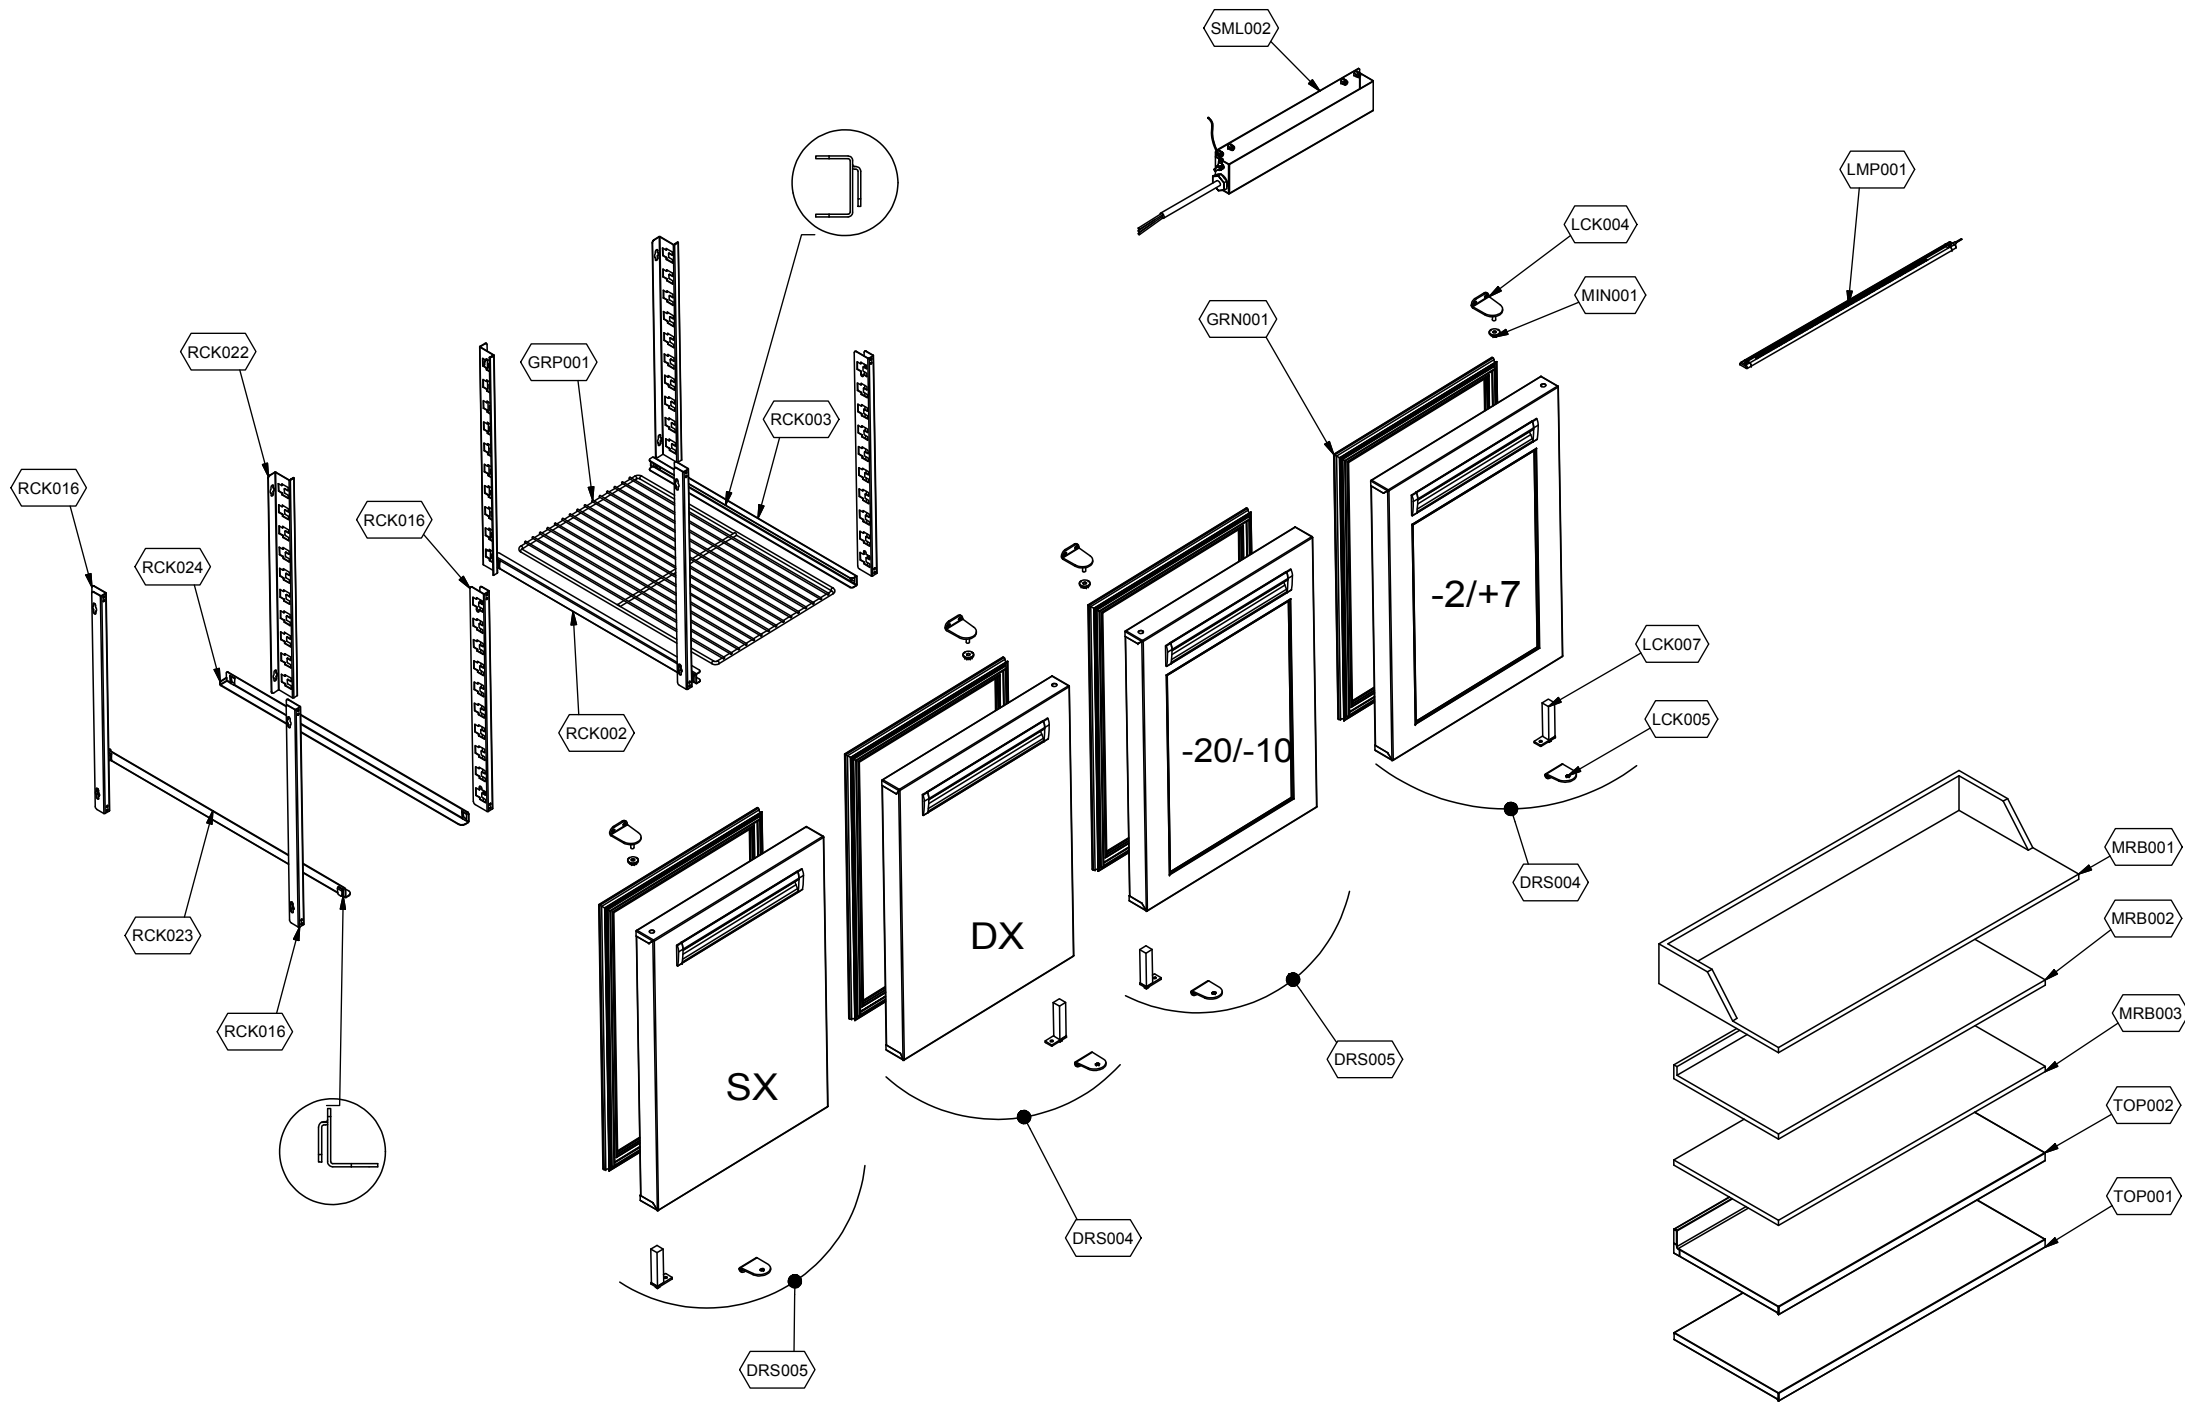

cookmax+

start!

Kühlung Tiefkühltisch

Artikel-Nr.

90614005 (7SB72RB4NP002 / SPRINGBIG702BT/S R S 1/2)

Explosionszeichnung / Ersatzteile

Bitte bei Ersatzteilbestellung immer Artikelnummer und Seriennummer mit angeben!

	PARAM.	OPTIONAL
⚡		
SCE001	TAR001	OPT

Exploded View

Validity: 08/04/2016

7SB72RB4NP002 TAV SPRING BIG 70 2 R BT S 1/2 G.GN 1 GR

ESP333 TAVOLI ST/SB REM.-10/+24°C

Ref. Drawing	Code	Description
AEV001	73670820	ASS.EVAP.NO VALV.BT 700 2/3P REM.T.SPRIN
CAN007	74708410	VASCHETTA GOCC.TERMOF.TRS 700 GRIGIA
EVA001	73648588	EVAPOR 3RX10T 3/8"25X25 PASSO 4.5 X 525
FAN006	74847159	VENT.ADDA AA1282HB-AT 230V 50/60HZ 16W
HCB001	73632240	CAVO CALDO DOPPIO ISOL.BIG 2P CAS.1 VANO
LAM032	72609522	LAM.VANO Q.E.BIG REMOTO T.SPRING
LAM033	72609448	FRONT.Q.E.REM. TSB T.SPRING
LBL001	70709292	ADESIVO EVX 8 TASTI NO MARCHIO REMOTO
PRL001	72607726	PROF.MOB.ORIZ.(PVC Y2BS) 2P T.SPRING
PRL002	72609282	PROF.MOB.VERT.(PVC Y2BS) TSB T.SPRING
PRL003	72609290	PROFILO MOB.MONT.VERT.(Y2BS) TSB.T.SPRIN
RST001	70257991	RESISTENZA SBRIN. 500W TRK 700 BT
RST003	70259078	RESISTENZA DI SCARICO TAVOLI SPRING
SCE001	SC700	SCH.ELET. MEKANO GREEN - ENERGY - SPRING
TAR001	RIF.TAR.106	PARAMETRI TAVOLI SPRING BT
THE001	74700889	CENTR.EVCO EVX205 5RELE 8TASTI 50/60HZ
THE002	74700916	SONDA NTC IKE 3METRI -50/+105°
VLV001	74877098	VALVOLA TUB R404A MOD 068U2474 ORIF.3
WHE001	74702236	ASS.PIED.QUADRATO 40X40 REG.145-224
WIR001	73688788	ASS.Q.E. TGB REMOTO TAVOLI GREEN