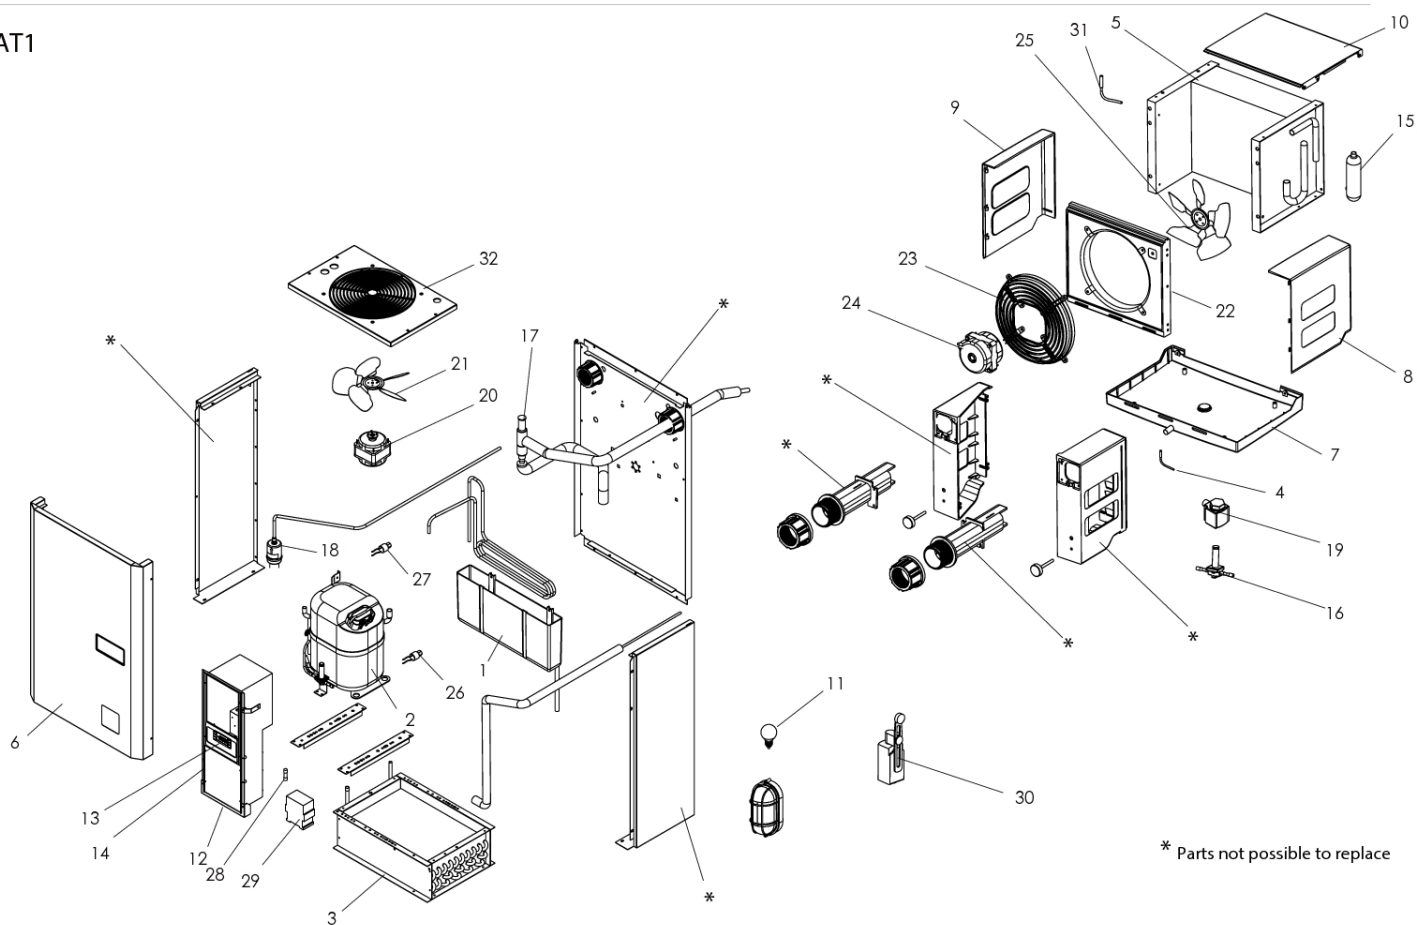

Kühlung Kühl-Huckepackaggregat

Artikel-Nr.
665015 (ATN1060)

Explosionszeichnung / Ersatzteile

Bitte bei Ersatzteilbestellung immer Artikelnummer und
Seriennummer mit angeben!

AT1

Tav. 0020

ATN1060A2202_A

Pos.	Code	Description	Qta	UM	Note
1	(3CMVP011	CONDENSATE TRAY	1		
2	3CMP2112	COMPRESSOR	1		
3	3CND448	CONDENSER	1		
4	3RST196	DRAIN HEATER	1		
5	3EVP416	EVAPORATOR	1		
6	(2VT01852P	FRONTAL PANEL	1		
7	(3CMVP01508	EVAPORATOR DRAIN TRAY	1		
8	(3CMVP12503	EVAPORATOR LEFT SIDE	1		
9	(3CMVP12504	EVAPORATOR RIGHT SIDE	1		
10	(3CMVP12508	EVAPORATOR REAR COVER	1		
11	3LMP047	LAMP	1		
12	3QAT0AAA14	ELECTRIC PANEL	1		
13	3CTL199	CONTROL PANEL	1		
14	3PNP077	CONTROL PANEL FOIL	1		
15	(4ACLC001	LIQUID SEPARATOR	1		
16	3VLS001	SOLENOID VALVE	1		
18	3FLT200	FILTER	1		
19	3CVS001	SOLENOID COIL	1		
20	3MVN027	FAN MOTOR	1		
21	3VNT053	EVAPORATOR FAN BLADE	1		
22	(3CMVP12507	FAN MOTOR SUPPORT PANEL	1		
23	(3CMVP12523	FAN GRILLE	1		
24	3MVN028	FAN MOTOR	1		
25	3VNT054	EVAPORATOR FAN BLADE	1		
26	3PRS027	HIGH PRESSURE SWITCH	1		
27	3PRS044	LOW PRESSURE SWITCH	1		
28	3FSB017	FUSE	1		

ATN1060A2202_A

Pos.	Code	Description	Qta	UM	Note
30	3MCT014	DOOR MICROSWITCH	1		
31	3SNS085	TEMPERATURE PROBE	2		
32	(3CMVP01001	FAN MOTOR SUPPORT PANEL	1		