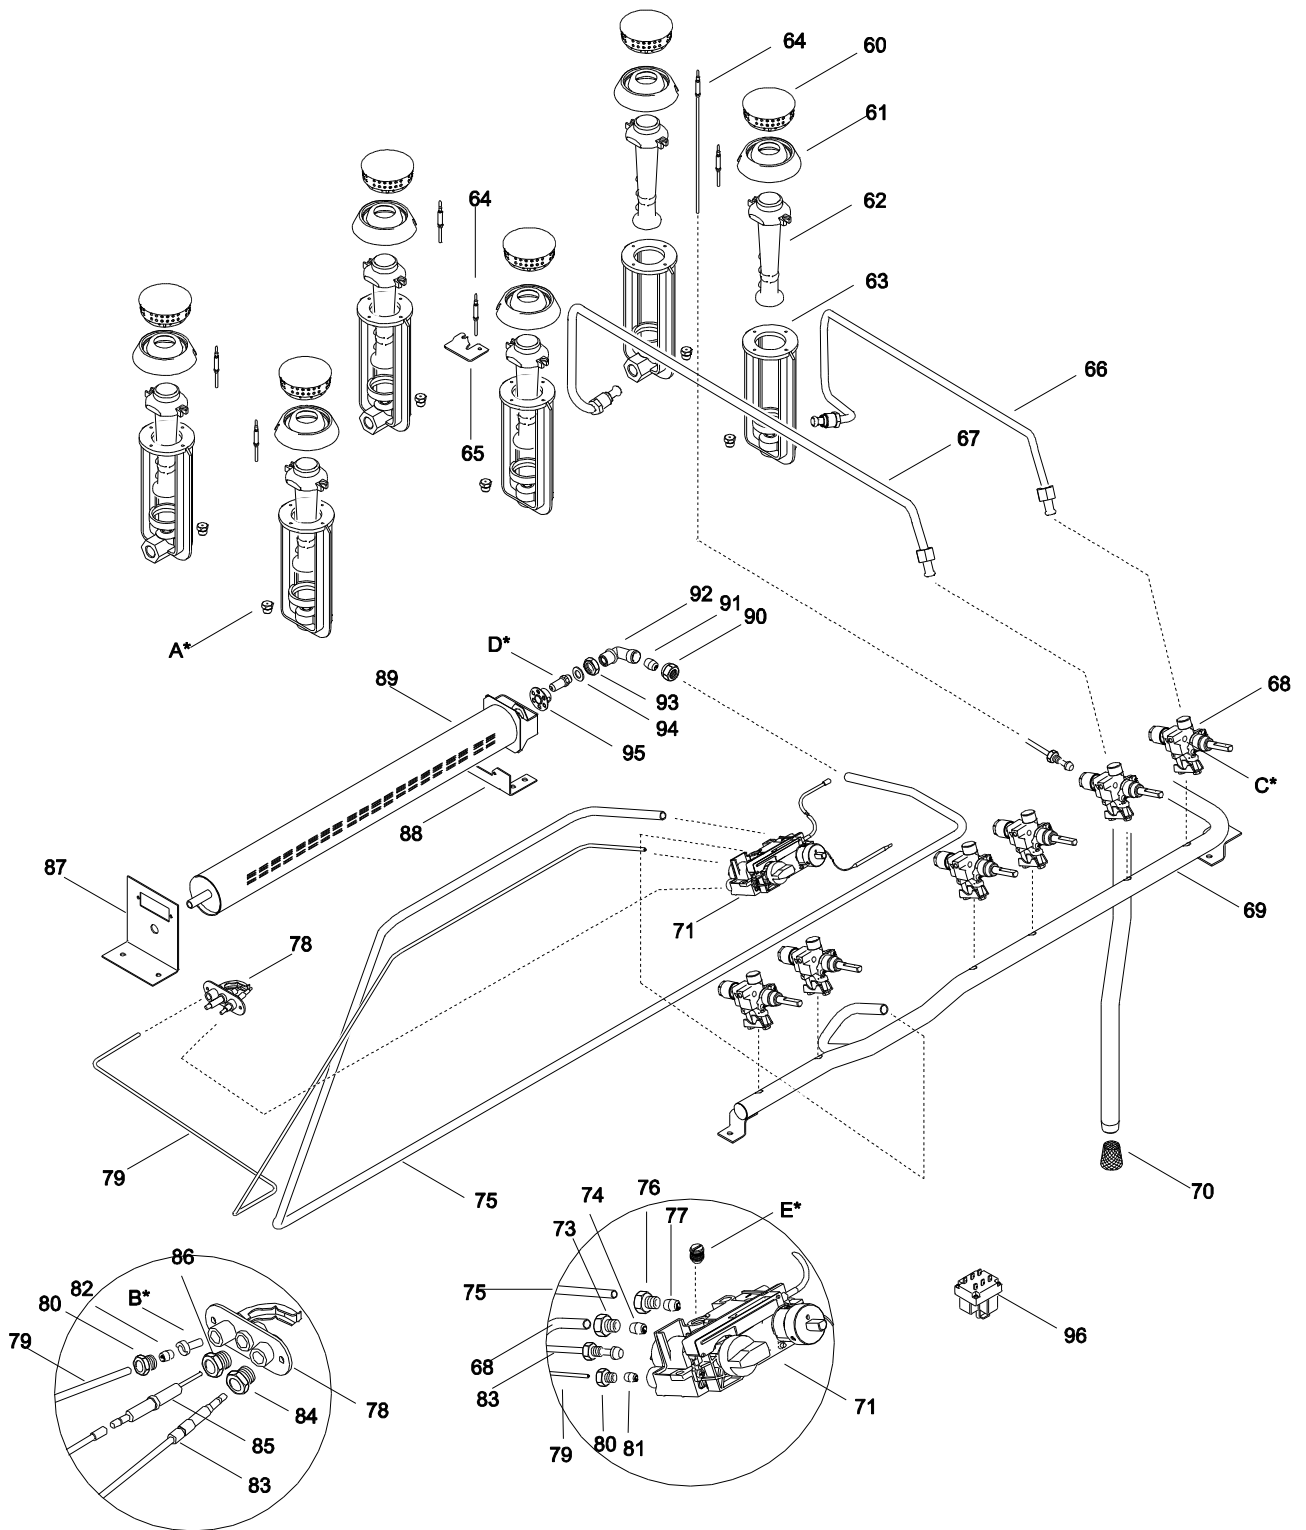

Pag	Index	Indice	Note
2	General components	Componenti struttura	
3	Gas components	Componenti Gas	
4	Pilot / Burner Nozzle	Tabelle ugelli	
5,6,7	Spare parts list	Lista ricambi	

Brand/Marchio: All
Factory code: 9PDX

A - Ugello bruciatore / Burner nozzle ø60			
Spare Code	Ref. / Notes		
059314	ø1.15	3+3B/P	G30 30mbar
0A2076	ø1.10	3B/P	G30 37mbar
0C2807	ø1.10	3B/P	G30 50mbar
0C2809	ø1.85	2H/2E+	G20 20mbar
0C2808	ø1.75	2H	G20 25mbar
0C2805	ø1.75/2.10	2L	G25 25mbar
0C2345	ø1.65/1.90	2K	G25.3 25mbar
0C2806	ø1.85/2.10	2ELL	G25 20mbar
0C2805	ø1.75/2.10	2S	G25.1 25mbar
0C5475	ø3.50	1a	G110 8mbar
0C3658	ø3.30	1b	G120 8mbar

B - Ugello pilota FORNO / Pilot nozzle			
Spare Code	Ref./ Notes		
059216	n°14	3+3B/P	G30 30mbar
059216	n°14	3B/P	G30 37mbar
059216	n°14	3B/P	G30 50mbar
059215	n°27	2H/2E+	G20 20mbar
059215	n°27	2H	G20 25mbar
059215	n°27	2L	G25 25mbar
059215	n°27	2K	G25.3 25mbar
059215	n°27	2ELL	G25 20mbar
059215	n°27	2S	G25.1 25mbar
059356	n°50	1a	G110 8mbar
059356	n°50	1b	G120 8mbar

E - Ugello pilota / Pilot nozzle ø60			
Spare Code	Ref./ Notes		
054593	n°25	3+3B/P	G30 30mbar
054593	n°25	3B/P	G30 37mbar
054593	n°25	3B/P	G30 50mbar
053670	n°41	2H/2E+	G20 20mbar
053670	n°41	2H	G20 25mbar
053670	n°41	2L	G25 25mbar
053670	n°41	2K	G25.3 25mbar
053670	n°41	2ELL	G25 20mbar
053670	n°41	2S	G25.1 25mbar
053669	n°75	1a	G110 8mbar
053669	n°75	1b	G120 8mbar