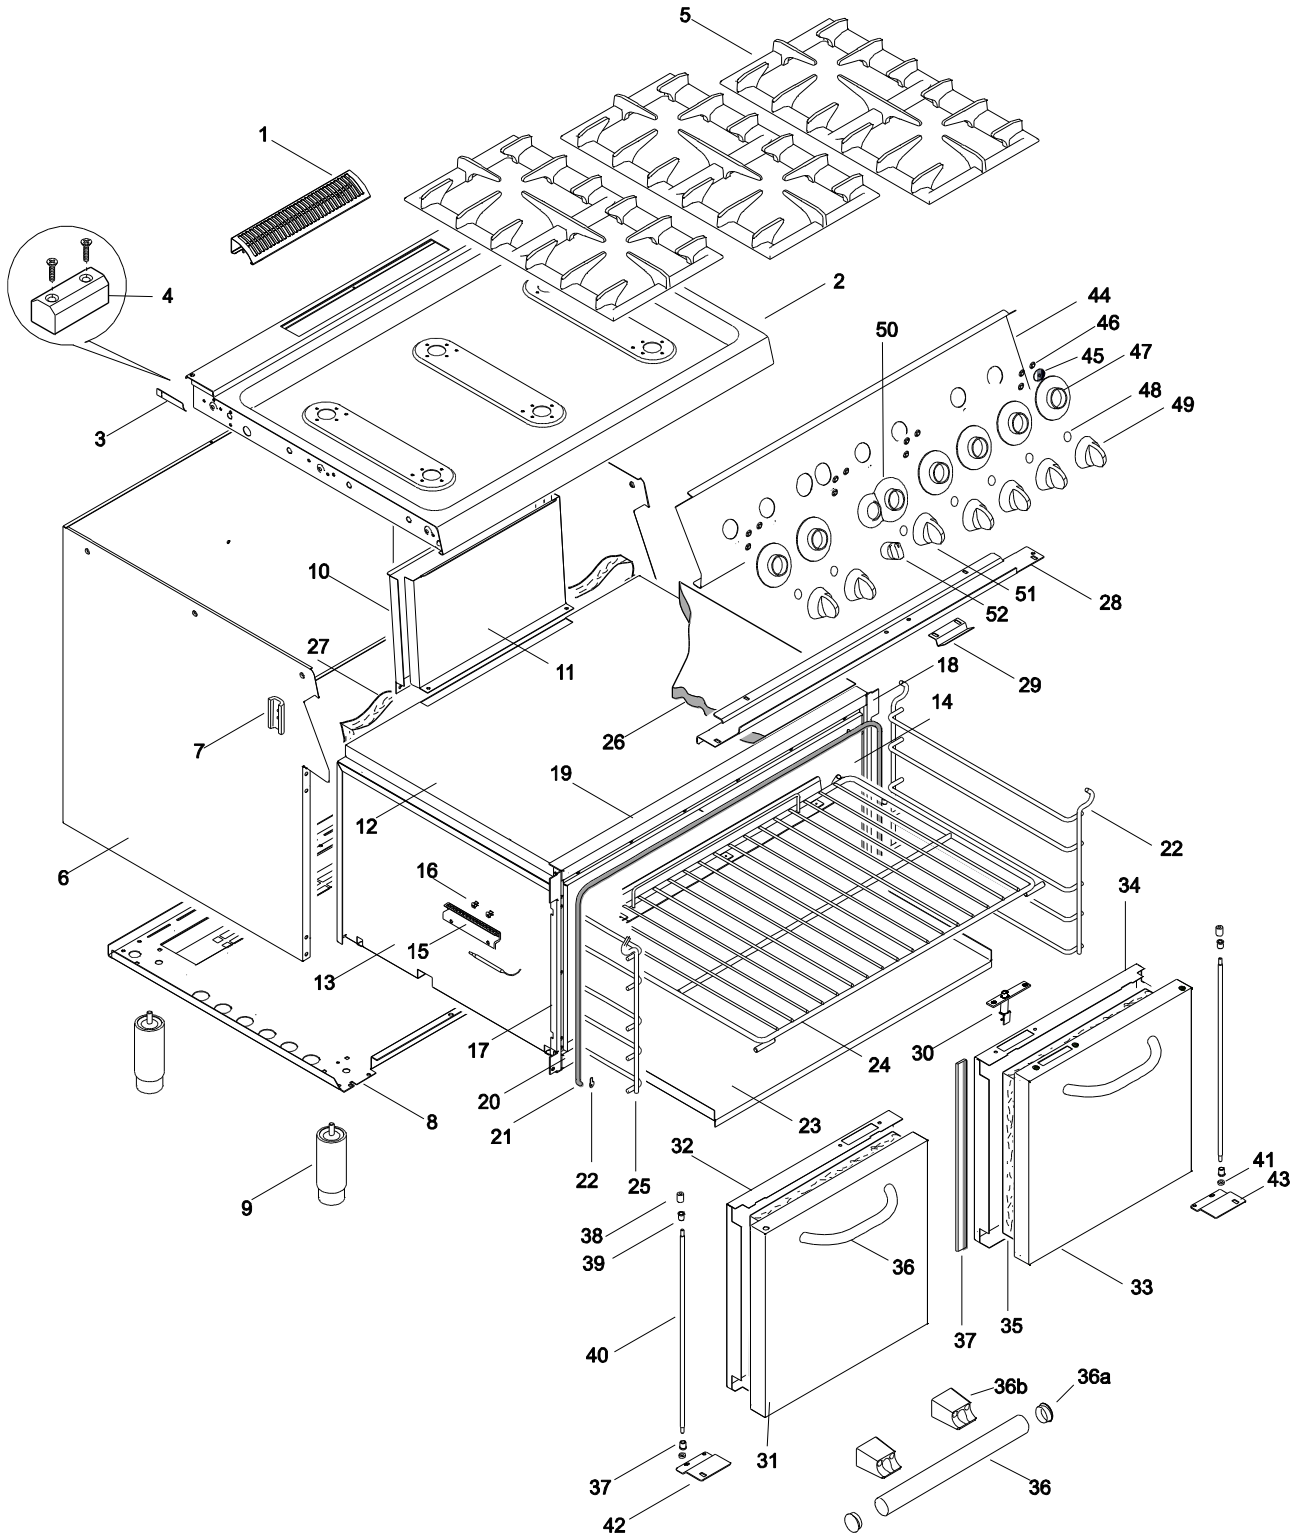

6 FUOCHI SU FORNO GRANDE E700XP
6 GAS BURNERS ON LARGE OVEN E700XP

PNC	Model	Ref	Pag.	Brand	Version	Notes
371173	E7GCGI6CLG	a	2,3	ELX	GAS	900 MM-UK
372173	Z7GCGI6CLG	c	2,3	ZAN	GAS	900 MM-UK
373173	A7GCGI6CLG	b	2,3	OEM	GAS	900 MM-UK

Pag	Index	Indice	Note
2	General components	Componenti struttura	
3	Gas components	Componenti Gas	
4	Pilot / Burner Nozzle	Tabelle ugelli	
5,6,7	Spare parts list	Lista ricambi	

Brand/Marchio: All
Factory code: 9PDX

A - Ugello bruciatore / Burner nozzle ø60			
Spare Code	Ref. / Notes		
059314	ø1.15	3+3B/P	G30 30mbar
0A2076	ø1.10	3B/P	G30 37mbar
0C2807	ø1.10	3B/P	G30 50mbar
0C2809	ø1.85	2H/2E+	G20 20mbar
0C2808	ø1.75	2H	G20 25mbar
0C2805	ø1.75/2.10	2L	G25 25mbar
0C2345	ø1.65/1.90	2K	G25.3 25mbar
0C2806	ø1.85/2.10	2ELL	G25 20mbar
0C2805	ø1.75/2.10	2S	G25.1 25mbar
0C5475	ø3.50	1a	G110 8mbar
0C3658	ø3.30	1b	G120 8mbar

B - Ugello pilota FORNO / Pilot nozzle			
Spare Code	Ref./ Notes		
059216	n°14	3+3B/P	G30 30mbar
059216	n°14	3B/P	G30 37mbar
059216	n°14	3B/P	G30 50mbar
059215	n°27	2H/2E+	G20 20mbar
059215	n°27	2H	G20 25mbar
059215	n°27	2L	G25 25mbar
059215	n°27	2K	G25.3 25mbar
059215	n°27	2ELL	G25 20mbar
059215	n°27	2S	G25.1 25mbar
059356	n°50	1a	G110 8mbar
059356	n°50	1b	G120 8mbar