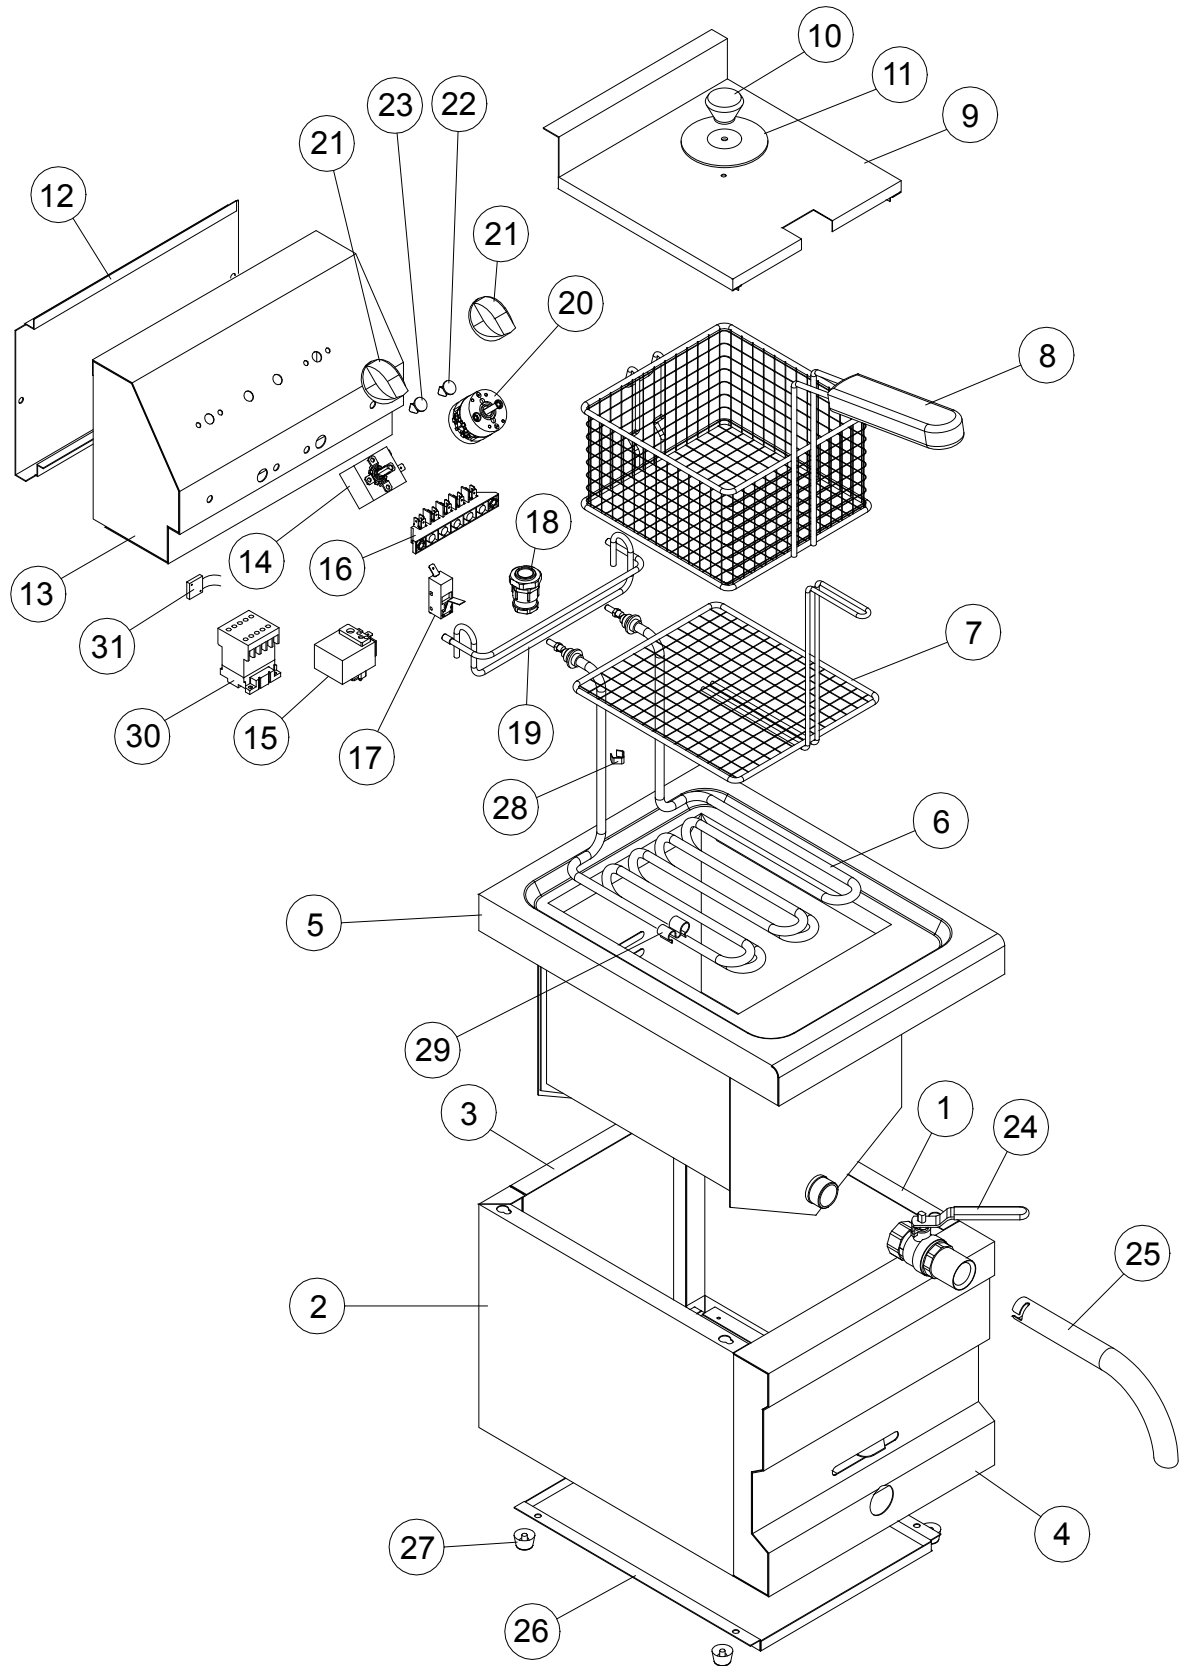

EF8 B

Progressivo	Codice	Q.TA'	Desc. IT	EF8B
1	161847	1	LATERALE DX	
2	161848	1	LATERALE SX	
3	161770	1	PARETE POST.	
4	161776	1	AS.FRONTALE	
5	164294	1	PIANO CON VASCA	
6	164716	1	AS.RESISTENZA 6000W	
7	161849	1	FILTRO-KIT A RICHIESTA	
8	161850	1	CESTELLO	
9	161851	1	COPERCHIO	
10	RTCU600209	1	POMELLO COPERCHIO	
11	RTCU600210	1	S/POMELLO	
12	165736	1	RETRO TESTATA	
13	165733	1	SCATOLA P/RESISTENZA	
14	161791	1	TERMOSTATO T° 0-195°C	
15	RTBF800164	1	TERMOSTATO SICUREZZA T° 230°C	
16	161858	1	MORSETTIERA	
17	165313	1	MICRO INTERRUTTORE	
18	162160	1	FERMACAVO	
19	161748	1	ASTA PER CESTELLO	
20	RTCU700212	1	INTERRUTTORE	
21	164649	2	MANOPOLA	
22	160505	1	LAMPADA SPIA VERDE	
23	160506	1	LAMPADA SPIA BIANCA	
24	161874	1	RUBINETTO	
25	163882	1	TUBO SCARICO	
26	161852	1	FONDO	
27	RTCU600207	4	PIEDINO	
28	166676	6	MOLLA CAPILLARE	
29	161799	4	CLIPS FERMABULBO	
30	164608	1	RELE'	
31	RTFOC00023	1	FILTRO ANTIDISTURBO	