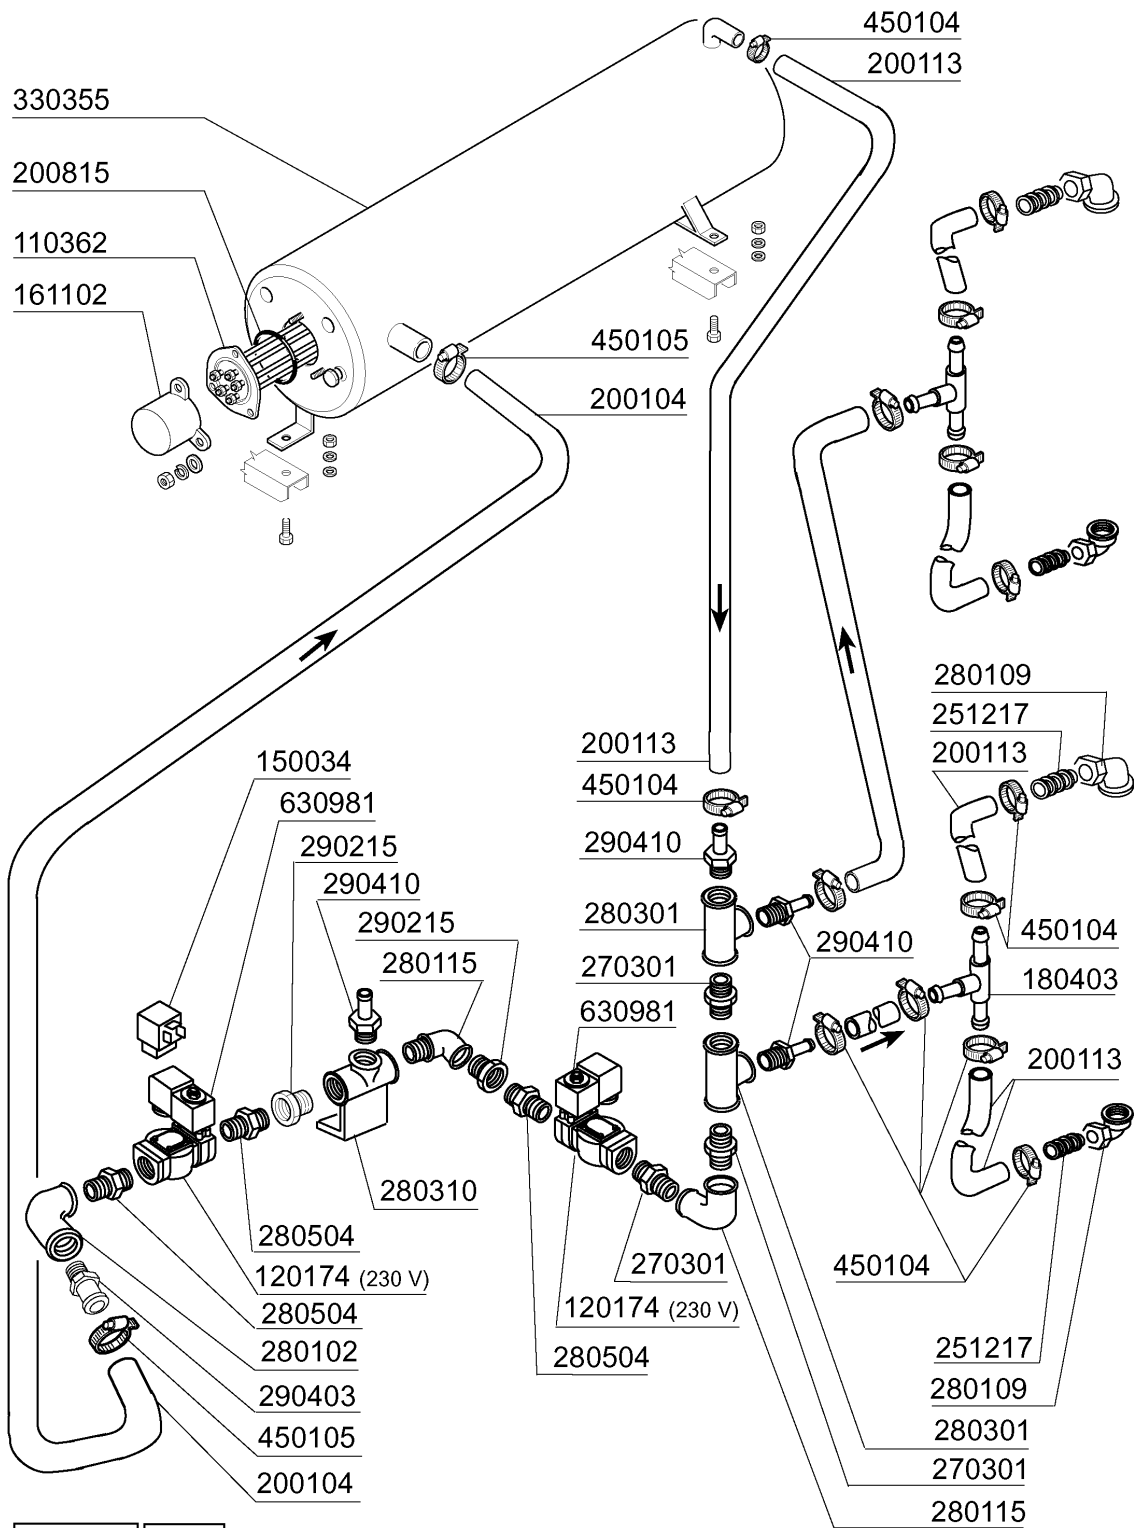

**GE115 - Universal Geratespülmaschinen
Tafelliste**

1	Karosserie
2	Türbestandteile
3	Obere Spül- und Klarspülarme
4	Untere Spül- und Klarspülarme
5	Filter
6	Waschpumpe
7	Nachspülrohr
8	Nachspülpumpe
9	E-Tafel
10	Pumpen

GE115 - Seite 6 - Waschpumpe Legende

Kode	Bezeichnung	Preis
100361	Pumpe 1,5kw 220/38050hz-1204	0
160527	Pfropfen 14,5x2x8	0
180128	Gewinderinge 65,4 C140 C85	0
180236	Ansaugstutzen Für Ac-acr-c155	0
180816	Filter Der Ansaugpumpe Ac-acr	0
200906	Dichtung D.92x66x2	0
201004	Druckschlauch Ac95-ac135	0
201034	Ansaugschlauch Waschzone	0
201061	Ansaugschlauch 4ps Pumpe Ge	0
260114	Schraube Te 8x25	0
260406	Mutter 8ma	0
260505	Rostfr.st.flachscheibe D8 Uni 6592	0
260513	Growerscheibe D.8	0
260535	Rostfr.stahl Scheibe 24x8,5x2	0
331121	Befest.platte Für Pumpe Acr	0
331758	Winkel Fuer E-ventil Se	0
332520	Flansch Fuer Waschpumpe Ge	0
341896	Halterung Pumpe 4ps	0
441131	Schwingungsdampfer 40x30x8	0
450109	Schlauchschele 50-65	0
450119	Schlauchschel. 58-75 H=12,2	0

Kode	Bezeichnung	Preis
120158	E-ventil 3/4 L180b12 240v.50hz	0
150034	Verbinder F.e-ventil 122.09.n	0
160709	Pfropfen V.e-ventilkollektor 1"	0
200104	Gummischlauch 20x30	0
200814	O-ring 34,52x41,58x3,53	0
270301	Nippel Aus Messing 1/2"	0
270309	Zwischenstück 1"-1/2"	0
270313	Zwischenstück 1 1/4" - 3/4"	0
280101	Kniestück Ff 1/2"	0
280115	Kniestück 1/2"	0
280119	Kniestück 3/4"	0
280520	Zwischenstück 3/4"	0
290105	Te-ms-stopfen 1/2"	0
290215	Stutzen Tefl.+gewinding D.1/2"	0
290403	Nippel M.3/4" Messing	0
290410	Nippel 1/2"	0
330526	Filter 22x88 E-ventil-kollektor	0
450105	Schlauchsch. H=12,2 26-38	0
460502	Asbestdichtung 30x21x2 C34-r	0
510285	Kollektor Für E-ventile - Messing -	0
620121	Kollektor V.2 E-ventilen	0
630981	Spüle Z610 220/240v 50/60hz	0