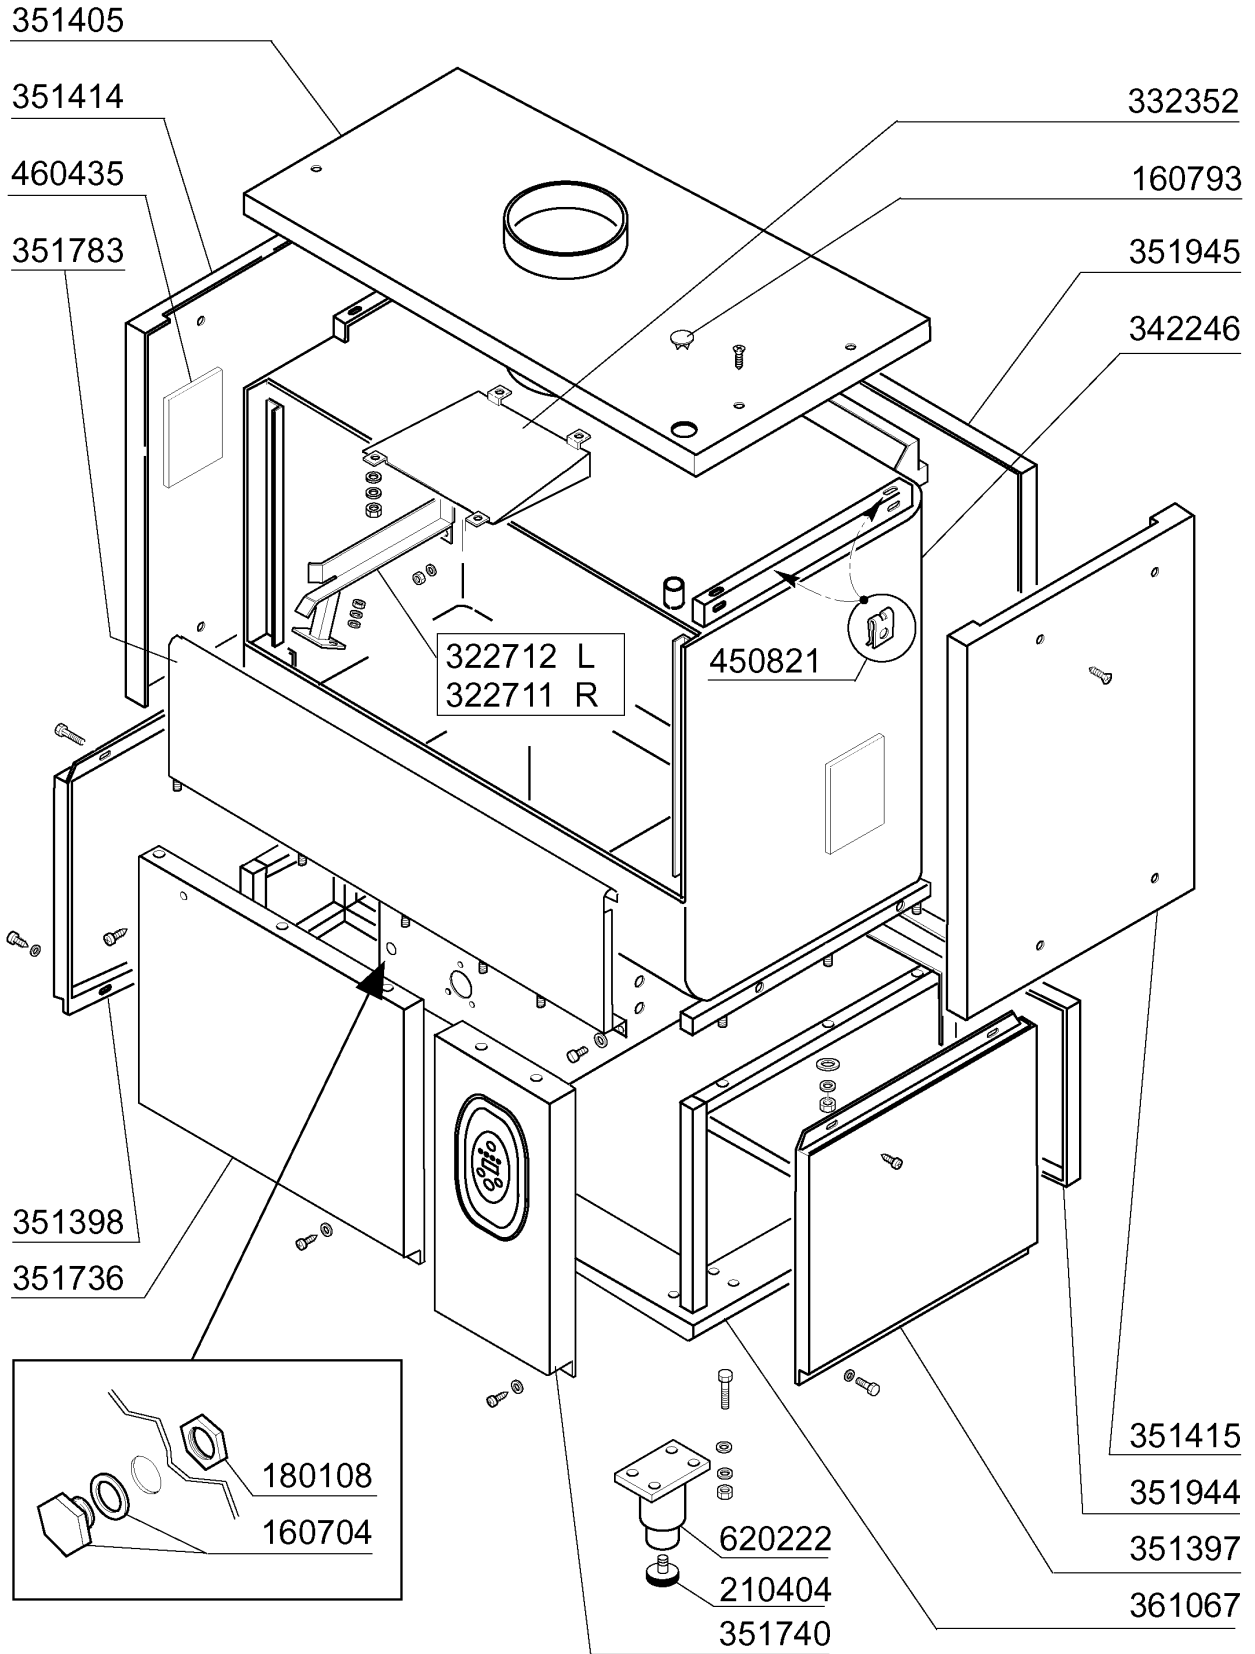

**GE115 - Universal Geratespülmaschinen
Tafelliste**

1	Karosserie
2	Türbestandteile
3	Obere Spül- und Klarspülarme
4	Untere Spül- und Klarspülarme
5	Filter
6	Waschpumpe
7	Nachspülrohr
8	Nachspülpumpe
9	E-Tafel
10	Pumpen

PARTI DI RICAMBIO
PIECES DETACHEES
SPARE PARTS
ERSATZTEILE
LISTA DE RECAMBIOS

GE 60
GE 65
GE 80
GE 100
GE 115

04/2003

04 - 2003 | S. AG.

GE115 - Seite 1 - Karosserie Legende

Kode	Bezeichnung	Preis
160704	Schwarz.pfropfen Mit Dichtung 1/2"	0
160793	Pfropfen	0
180108	Plastikmutter 1/2"	0
210404	Schwarzgummifuss S90 Ne Se	0
322711	Fuehrung Ge Rechts	0
322712	Fuehrung Links Ge	0
332352	Boiler Für Break Tank	0
342246	Haube+tank Ge100	0
351397	Seitl.paneel Rechts Ge	0
351398	Seitl.paneel Links Ge	0
351405	Abdeckung Ge115	0
351414	Seitl.paneel Links Ge	0
351415	Seitl.paneel Rechts Ge	0
351736	Frontpaneel Ge115	0
351740	Paneel Mit Tasten Ge	0
351783	Fronttafel Ge100	0
351944	Paneel Ge115 Hinten	0
351945	Hinter.paneel Ge115 Oben	0
361067	Rahmen Ge100	0
450821	Fastener Snu 3634 17 00 M5	0
460435	Isolierungspaneel	0
620222	Kompl. Fuss Alu	0

GE115 - Seite 2 - Türbestandteile Legende

Kode	Bezeichnung	Preis
120356	Magn.türschalter Für Fc Modelle	0
160826	Dichtung 14x6,2x2 B41-f2	0
180640	Türführung Für Ge	0
200809	Or Dichtung 1,78x8,73x12,29	0
260232	Rostfr.st Tb Schraube 6x25 B15-6-8	0
260404	Rostfr.stahlern.muetter D6 Uni 5588	0
260405	Mutter D8	0
260412	Selbst-sichernde Mutter M6	0
260504	Rostfr.st.flachschiebe D6	0
260537	Rostfr.st.flachscheibe D13x20x0,8	0
323047	Obere Tuer Ge100-115	0
323048	Paneel Fuer Obere Tuer Ge100-115	0
323049	Untere Tuer Ge100-115	0
323050	Paneel Fuer Untere Tuer Ge100-115	0
323447	Halterung Fuer Feder	0
331077	Handgriff Ge	0
332349	Winkel Fuer Feder Ge	0
340360	Winkel Ge115	0
341715	Halterung Links	0
341716	Halterung Für E-panel Br-bc-fc43	0
341986	Stift Fuer Tuer "gl"	0
342717	Stift Fuer Tuere	0
441138	Stossdaempfer	0
450237	Tuerfeder Ge	0