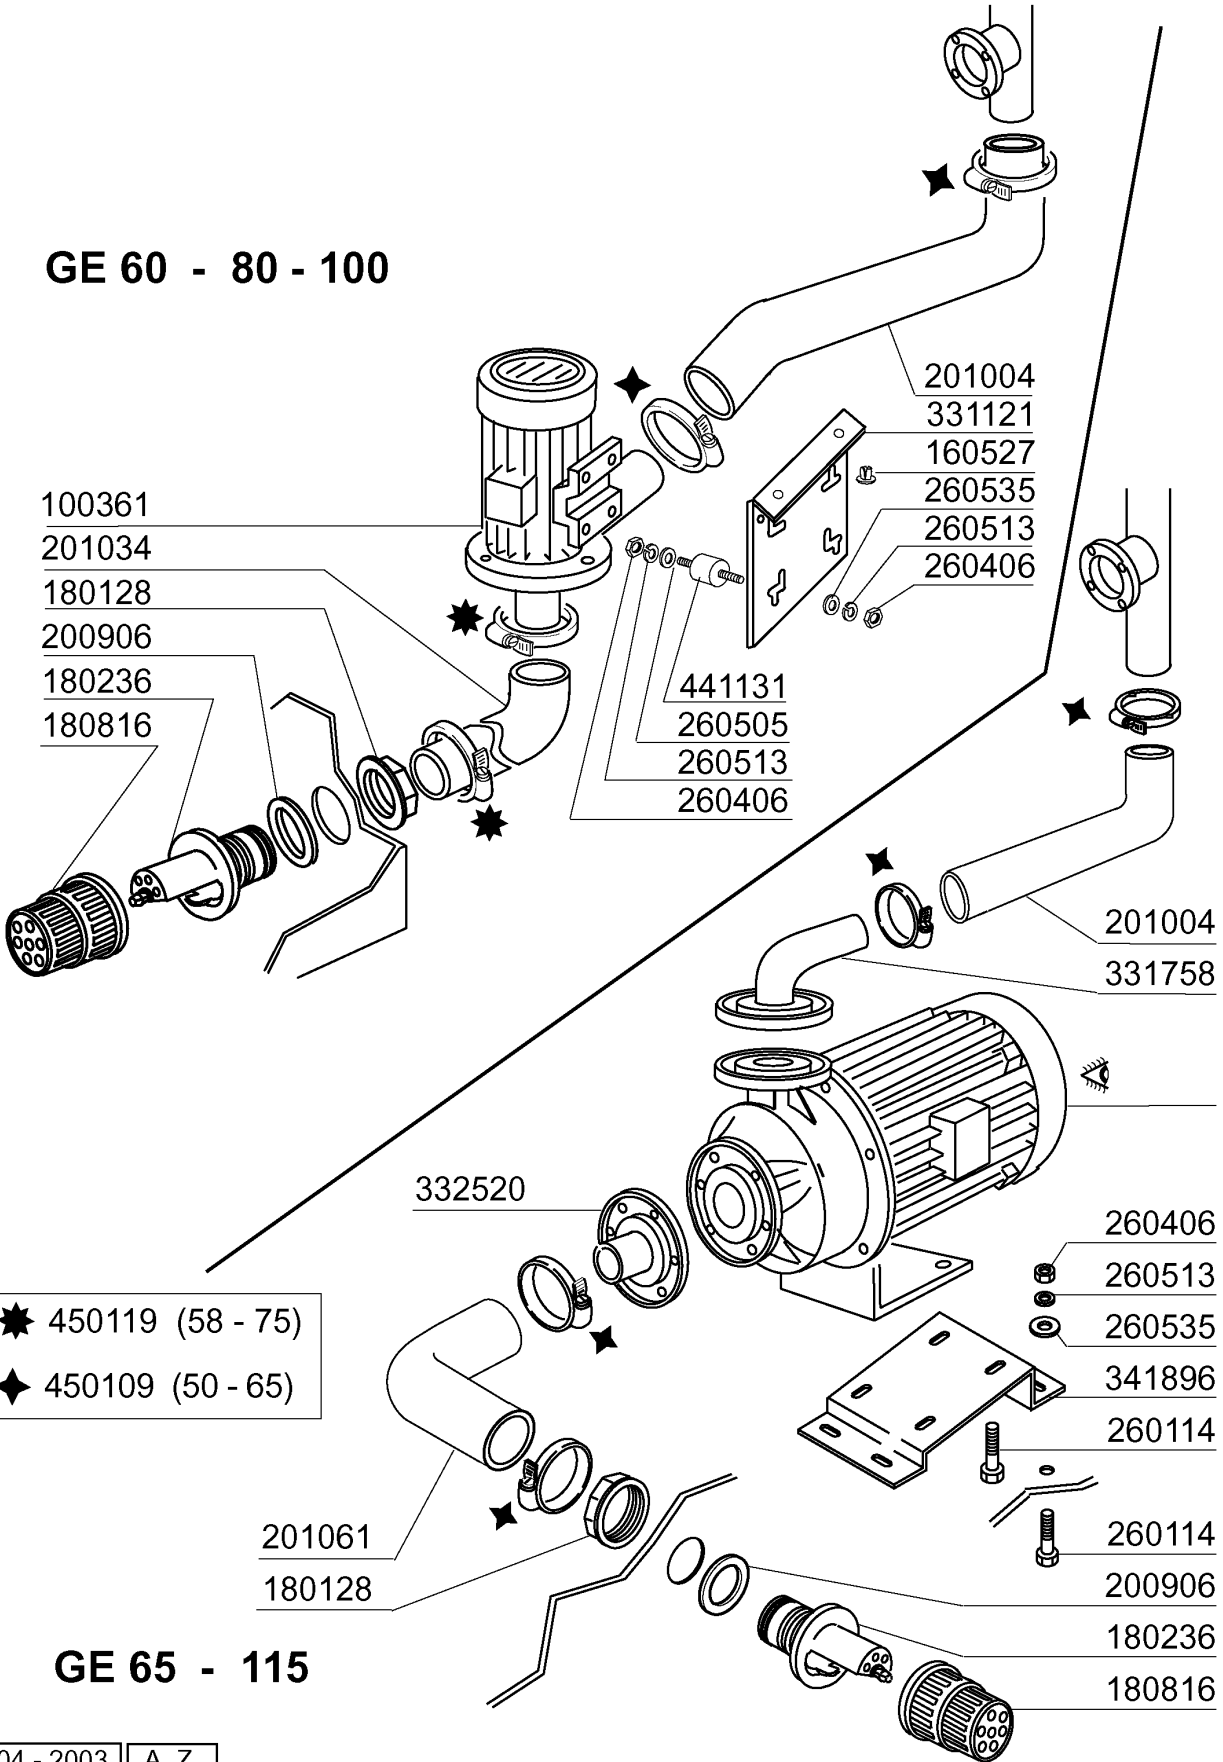

GE 60 - 80 - 100