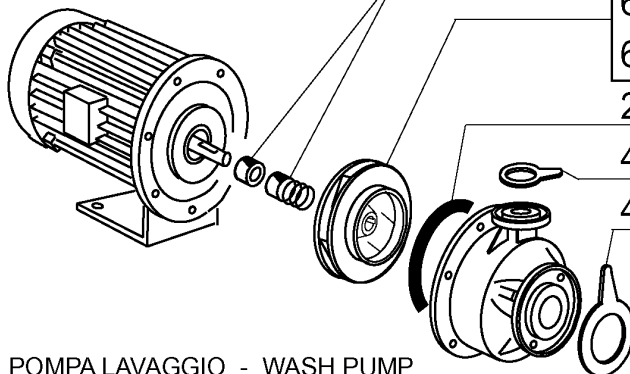

630114

POMPA LAVAGGIO - WASH PUMP
 POMPE LAVAGE - WASCHPUMPE
 BOMBA LAVADO HP 2 / Kw 1,5 (1204)

GE 60 - 80 - 100

100361 220/380 - 240/415 50 Hz

100605 220/240 60 Hz

100613 250/440 60 Hz

GE 65 - 115

630520

631693 50 Hz Ø 116

631694 60 Hz Ø 90

200948

460526

460525

POMPA LAVAGGIO - WASH PUMP
 POMPE LAVAGE - WASCHPUMPE
 BOMBA LAVADO - HP 4 / Kw 3 (SHE 50)

100697 220/240 - 380/415 50 Hz

100709 220/240 - 380/415 60 Hz