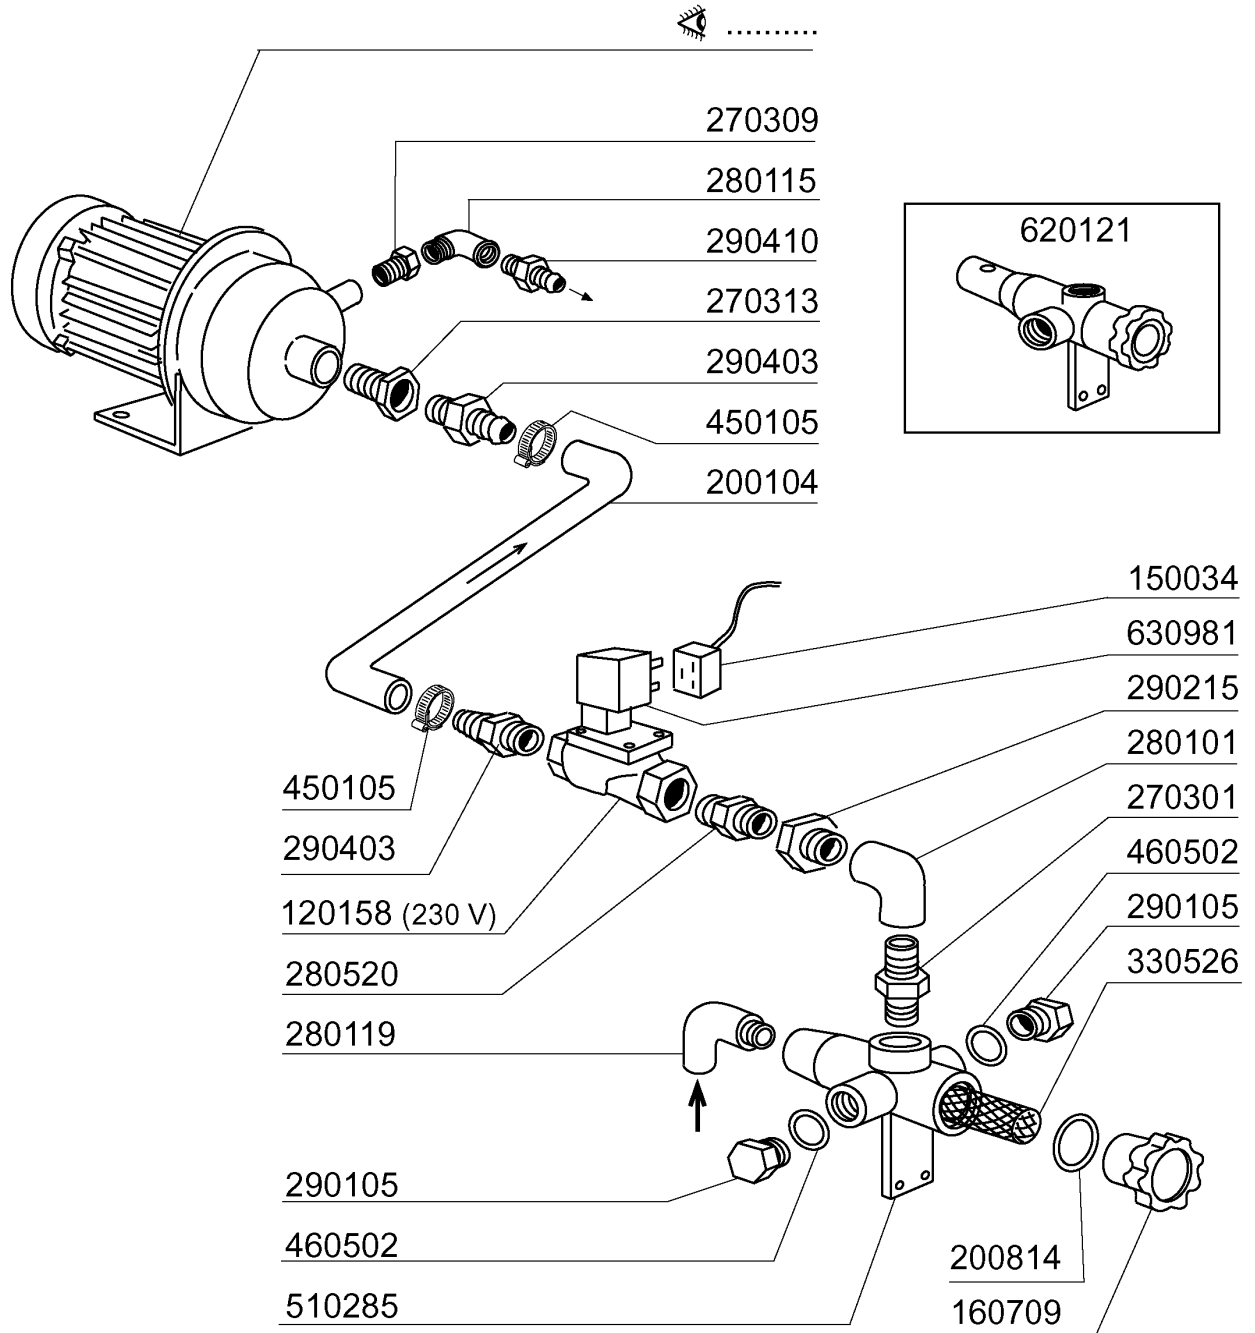

GE 60 - 80 - 100

GE115 - Seite 7 - Nachspülrohr Legende

Kode	Bezeichnung	Preis
110362	Heizkörper 9000w 220/380v	0
120174	E-ventil L180 1/2" 220/50 2weg	0
150034	Verbinder F.e-ventil 122.09.n	0
161102	Heizkoerperschutz Mopl.	0
180403	"t"-nippel F2-f300-b10-11	0
200104	Gummischlauch 20x30	0
200113	Gummischlauch 12x22	0
200815	O-ring F.heizkörper	0
251217	Cns Nippel 3/8	0
270301	Nippel Aus Messing 1/2"	0
280102	Kniestück 3/4"	0
280109	Kniestück 90° Ff 3/8"	0
280115	Kniestück 1/2"	0
280301	T-stück 1/2"	0
280310	T-stück 1/2"	0
280504	Anschlussstck F.verteiler	0
290215	Stutzen Tefl.+gewinding D.1/2"	0
290403	Nippel M.3/4" Messing	0
290410	Nippel 1/2"	0
330355	Boiler Ge	0
450104	Schlauchschelle H=12,5 15-24	0
450105	Schlauchsch. H=12,2 26-38	0
630981	Spüle Z610 220/240v 50/60hz	0

Kode	Bezeichnung	Preis
120158	E-ventil 3/4 L180b12 240v.50hz	0
150034	Verbinder F.e-ventil 122.09.n	0
160709	Pfropfen V.e-ventilkollektor 1"	0
200104	Gummischlauch 20x30	0
200814	O-ring 34,52x41,58x3,53	0
270301	Nippel Aus Messing 1/2"	0
270309	Zwischenstück 1"-1/2"	0
270313	Zwischenstück 1 1/4" - 3/4"	0
280101	Kniestück Ff 1/2"	0
280115	Kniestück 1/2"	0
280119	Kniestück 3/4"	0
280520	Zwischenstück 3/4"	0
290105	Te-ms-stopfen 1/2"	0
290215	Stutzen Tefl.+gewinding D.1/2"	0
290403	Nippel M.3/4" Messing	0
290410	Nippel 1/2"	0
330526	Filter 22x88 E-ventil-kollektor	0
450105	Schlauchsch. H=12,2 26-38	0
460502	Asbestdichtung 30x21x2 C34-r	0
510285	Kollektor Für E-ventile - Messing -	0
620121	Kollektor V.2 E-ventilen	0
630981	Spüle Z610 220/240v 50/60hz	0