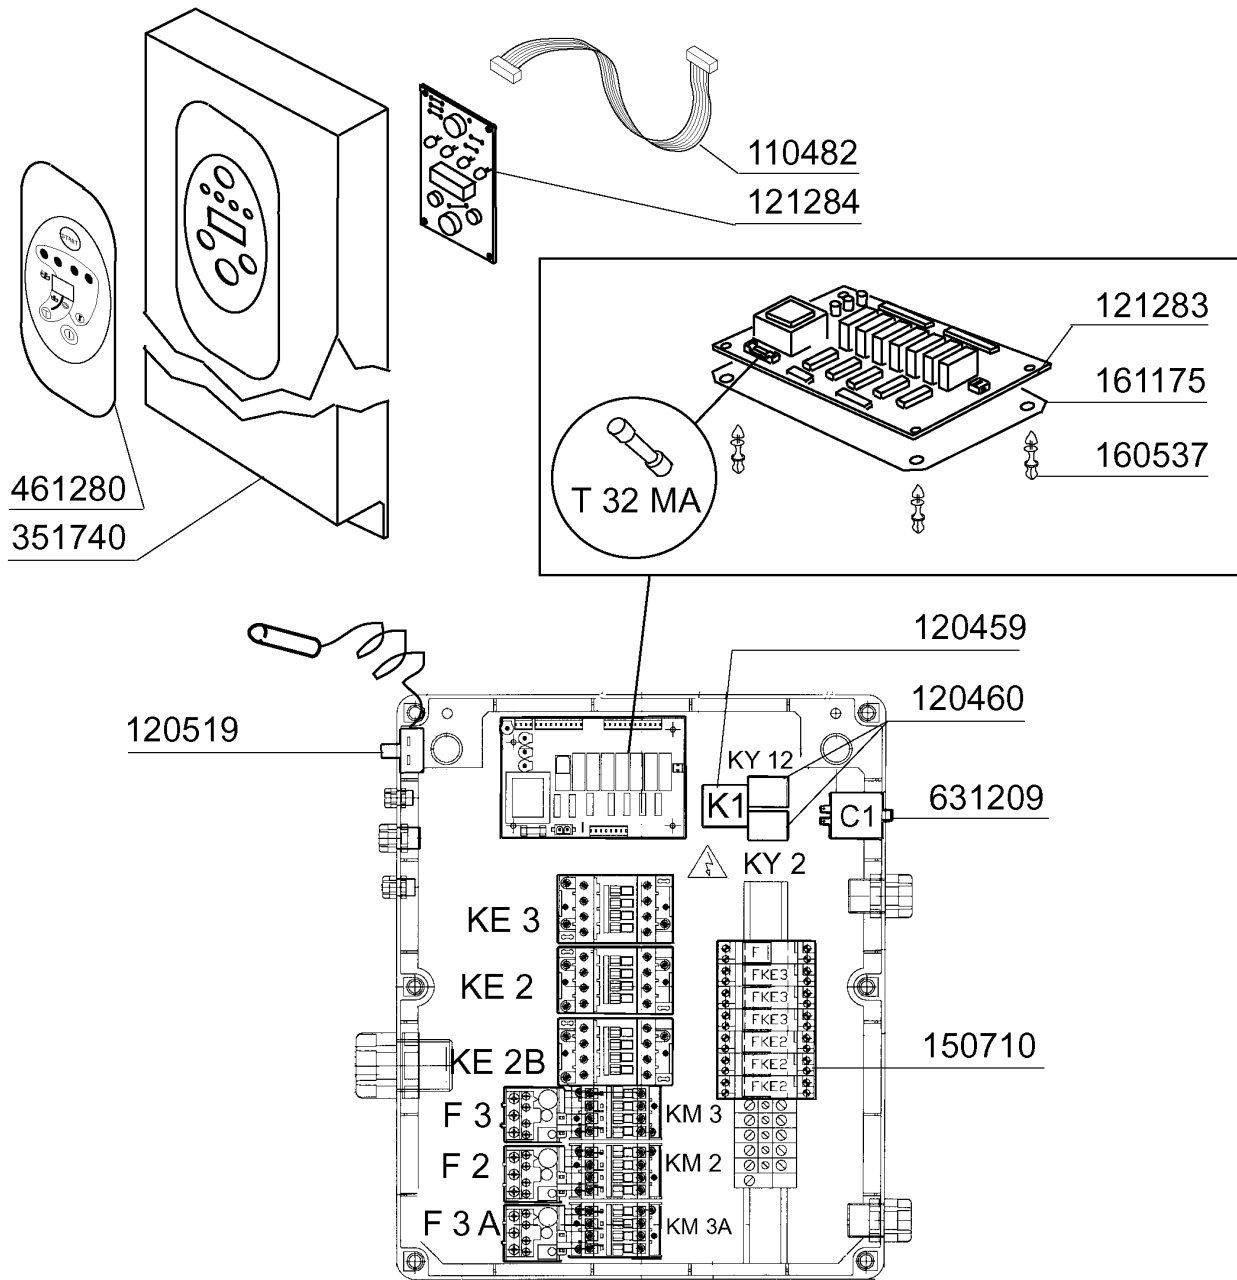

GE100				GE115			
	400 V.		230 V.		400 V.		230 V.	
	COD.	A.	COD.	A.	COD.	A.	COD.	A.
F1	130260	2	130260	2	130260	2	130260	2
FKE2	130252	20	130237	32	130252	20	130237	32
FKE3	130252	20	130237	32	130252	20	130237	32
KE2	120477	9	120489	16	120477	9	120489	16
KE2B	120477	9	120489	16	120477	9	120489	16
KE3	120477	9	120489	16	120477	9	120489	16
KM2	120447	9	120477	9	120447	9	120477	9
KM3-KM3A	120477	9	120477	9	120488	12	120488	12
F2	120860	1/1,4	120863	2,8/4	120860	1/1,4	120863	2,8/4
F3-F3A	120863	2,8/4	120864	4,5/6,5	120865	6/8,5	120867	10/14