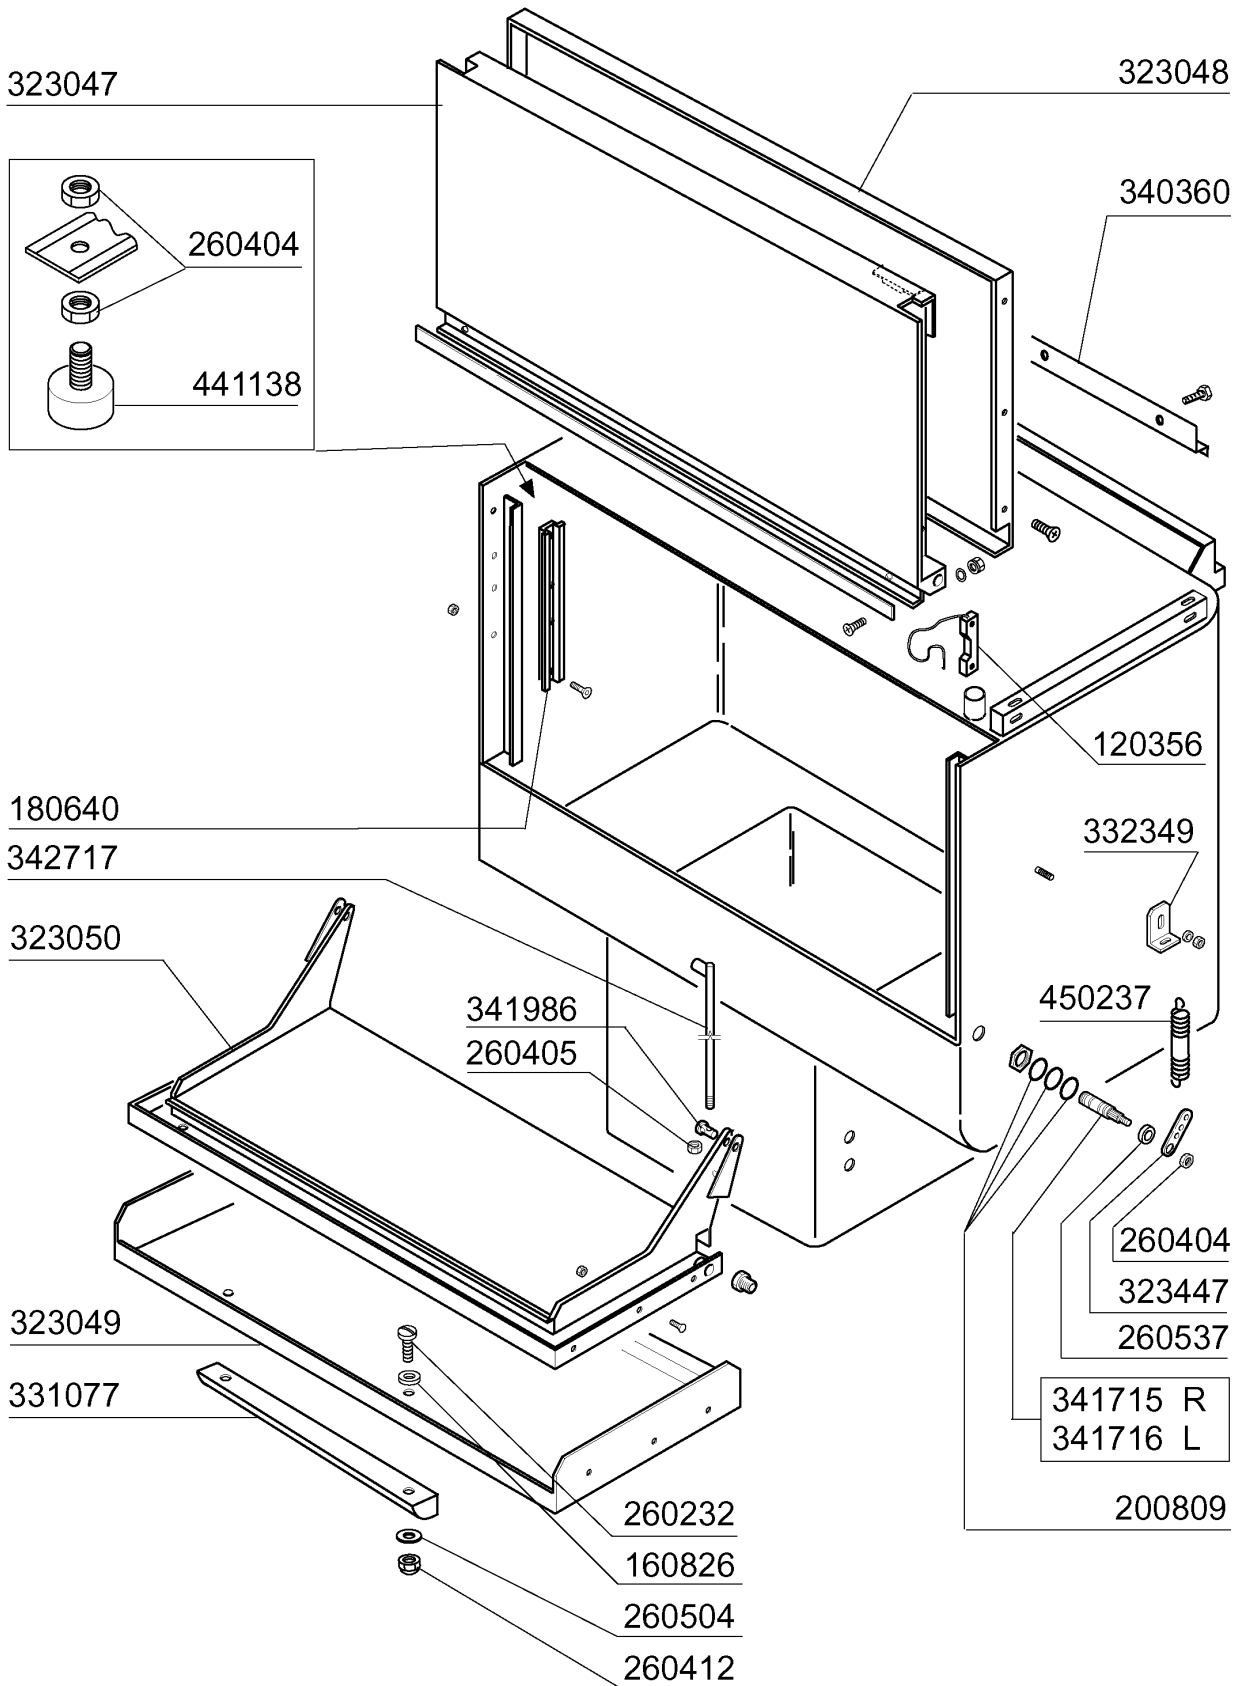

PARTI DI RICAMBIO
PIECES DETACHEES
SPARE PARTS
ERSATZTEILE
LISTA DE RECAMBIOS

GE 60
GE 65
GE 80
GE 100
GE 115

04/2003

04 - 2003 | S. AG.

GE115 - Seite 1 - Karosserie Legende

Kode	Bezeichnung	Preis
160704	Schwarz.pfropfen Mit Dichtung 1/2"	0
160793	Pfropfen	0
180108	Plastikmutter 1/2"	0
210404	Schwarzgummifuss S90 Ne Se	0
322711	Fuehrung Ge Rechts	0
322712	Fuehrung Links Ge	0
332352	Boiler Für Break Tank	0
342246	Haube+tank Ge100	0
351397	Seitl.paneel Rechts Ge	0
351398	Seitl.paneel Links Ge	0
351405	Abdeckung Ge115	0
351414	Seitl.paneel Links Ge	0
351415	Seitl.paneel Rechts Ge	0
351736	Frontpaneel Ge115	0
351740	Paneel Mit Tasten Ge	0
351783	Fronttafel Ge100	0
351944	Paneel Ge115 Hinten	0
351945	Hinter.paneel Ge115 Oben	0
361067	Rahmen Ge100	0
450821	Fastener Snu 3634 17 00 M5	0
460435	Isolierungspaneel	0
620222	Kompl. Fuss Alu	0

GE115 - Seite 2 - Türbestandteile Legende

Kode	Bezeichnung	Preis
120356	Magn.türschalter Für Fc Modelle	0
160826	Dichtung 14x6,2x2 B41-f2	0
180640	Türführung Für Ge	0
200809	Or Dichtung 1,78x8,73x12,29	0
260232	Rostfr.st Tb Schraube 6x25 B15-6-8	0
260404	Rostfr.stahlern.muetter D6 Uni 5588	0
260405	Mutter D8	0
260412	Selbst-sichernde Mutter M6	0
260504	Rostfr.st.flachschiebe D6	0
260537	Rostfr.st.flachscheibe D13x20x0,8	0
323047	Obere Tuer Ge100-115	0
323048	Paneel Fuer Obere Tuer Ge100-115	0
323049	Untere Tuer Ge100-115	0
323050	Paneel Fuer Untere Tuer Ge100-115	0
323447	Halterung Fuer Feder	0
331077	Handgriff Ge	0
332349	Winkel Fuer Feder Ge	0
340360	Winkel Ge115	0
341715	Halterung Links	0
341716	Halterung Für E-panel Br-bc-fc43	0
341986	Stift Fuer Tuer "gl"	0
342717	Stift Fuer Tuere	0
441138	Stossdaempfer	0
450237	Tuerfeder Ge	0