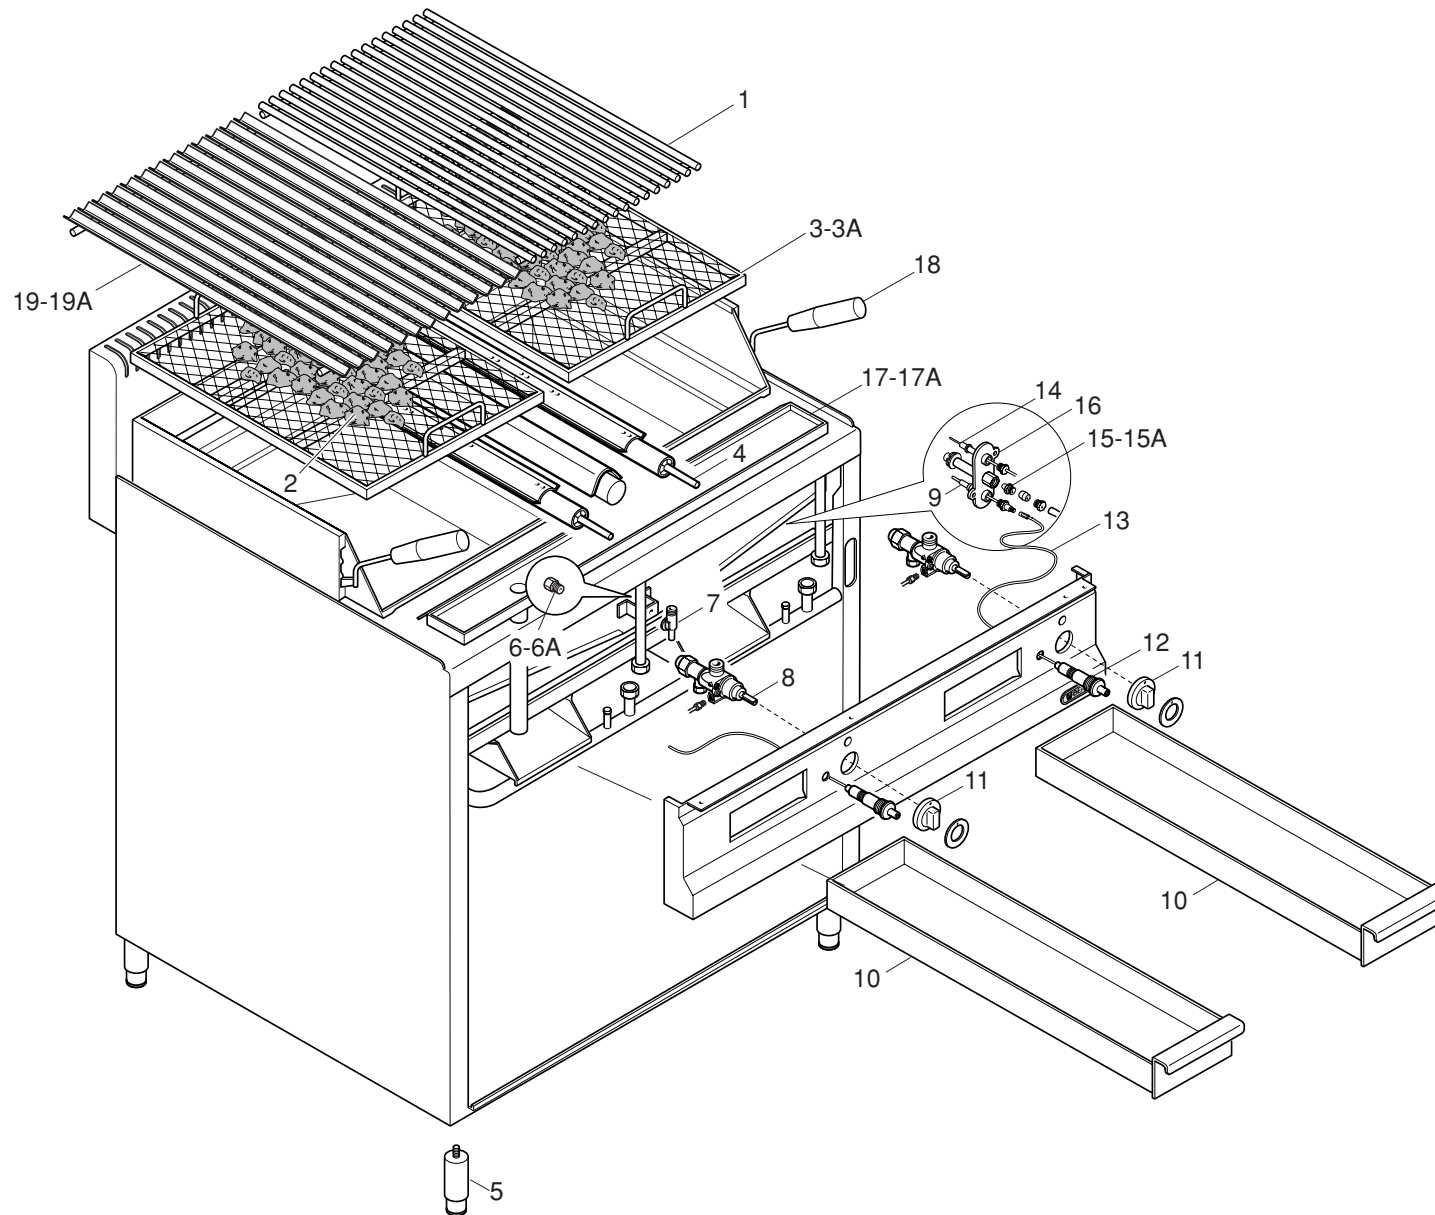

Mod. PLG 40M - PLG 40ME
Mod. PLG 80M - PLG 40ME

**Mod. PLG 40M - PLG 40ME
Mod. PLG 80M - PLG 40ME**

Pos. Item	CODICE CODE CÓDIGO	DESCRIZIONE	ITEM DESCRIPTION	DÉSIGNATION ARTICLES	ARTIKELBESCHREIBUNG	DESCRIPCIÓN ARTÍCULOS	N° pezzi/ No. piezas/ Quantité Stückanzahl/ N° piezas					
									PLG 40M	PLG 80M	PLG 40ME	PLG 80ME
1	31643600	Griglia pesce	Fish grill	Grille poissons	Fischgrill	Parrilla para pescado			1	2	1	2
2	31803600	Confezione lava da kg. 7	Lava stone (7 Kg pack)	Pierre de lave (7Kg)	Lavastein (Packung 7Kg)	Envase de piedra volcánica 7 kg.			1	2	1	2
3	31972500	Ass. supporto lava PLG 40	Lava support PLG 40	Support lave PLG 40	Halterung PLG 40	Conjunto de sop. piedra volc. PLG 40			1	-	1	-
3A	31972700	Ass. supporto lava PLG 80	Lava support PLG 80	Support lave PLG 80	Halterung PLG 80	Conjunto de sop. piedra volc. PLG 80			-	1	-	1
4	31278400	Bruc. per griglia PLG 40-80	Burner PLG 40-80	Brûleur PLG 40-80	Brenner PLG 40-80	Quemador para parrilla PLG 40-80			1	2	1	2
5	24684200	Piedino inox 1 1/2" H-130/195	Foot 1 1/2" H-130/195	Pied 1 1/2" H-130/195	Fuss 1 1/2" H-130/195	Pata de acero inox. 1 1/2" H-130/195			4	4	4	4
6	40113000	Ugello corto D. 130 PLG	LPG injector D. 130	Gicleur GPL D. 130	Düse Flüssigas D. 130	Inyector corto D. 130 PLG			1	2	1	2
6A	40120500	Ugello corto D. 205	Injector D. 205	Gicleur D. 205	Düse Metan D. 205	Inyector corto D. 205			1	2	1	2
7	32327600	Portaugello	Injector holder	Support gicleur	Klappe düse	Soporte de inyector			1	2	1	2
8	31273700	Rubinetto PEL21S	Pel 21S tap	Robinet PEL21S	PEL 21S Hahn	Llave PEL 21S			1	2	1	2
9	22289200	Termocoppia 600mm	Thermocouple 600mm	Thermocouple 600mm	Thermoelement 600mm	Termoelemento 600 mm.			1	2	1	2
10	31790700	Ass. cassetto per PLG 40-80	Drip tray	Bac recueille-sauces	Sossen-Auffangschale	Conjunto cajón para PLG 40-80			1	2	1	2
11	31875800	Manopola gas rossa	Gas red knob	Manette	Drehknopf	Mando rojo de gas			1	2	1	2
12	32188200	Piezoelettrico+dado	Piezoelectric igniter	Piézo-électrique	Piezozündung	Piezoeléctrico + tuerca			1	2	1	2
13	22189100	Cavo accensione	Ignition cable	Câble d'allumage	Kabel einschaltung	Cable de encendido			1	2	1	2
14	22296900	Candeletta	Spark plug	Bougie	Zündelectrode	Bujía			1	2	1	2
15	32366300	Ugello pilota D. 25	Pilot injector D. 25	Gicleur veilleuse D. 25	Düse Zündflamme D. 25	Inyector piloto D. 25			1	2	1	2
15A	32367100	Ugello pilota D. 41	Pilot injector D. 41	Gicleur veilleuse D. 41	Düse Zündflamme D. 41	Inyector piloto D. 41			1	2	1	2
16	27291100	Pilota (0160)	Pilot (0160)	Veileuse (0160)	Zündflamme (0160)	Piloto (0160)			1	2	1	2
17	31867700	Leccarda per PLG 40	Drip tray PLG 40	Léchefite PLG 40	Fettfänger PLG 40	Grasera para PLG 40			1	2	1	-
17A	31867900	Leccarda per PLG 80	Drip tray PLG 80	Léchefite PLG 80	Fettfänger PLG 80	Grasera para PLG 80			-	1	-	1
18	27604700	Maniglia cilindrica	Handle	Manette	Handgriff	Asa cilíndrica			2	2	-	-
19	31643500	Griglia carni	Meat grill	Grille viandes	Fleischgrill	Parrilla para carne			1	2	1	2
19A	31643700	Griglia carni INOX	Meat grill INOX	Grille viandes INOX	Fleischgrill INOX	Parrilla para carne de acero inox.			1	2	1	2