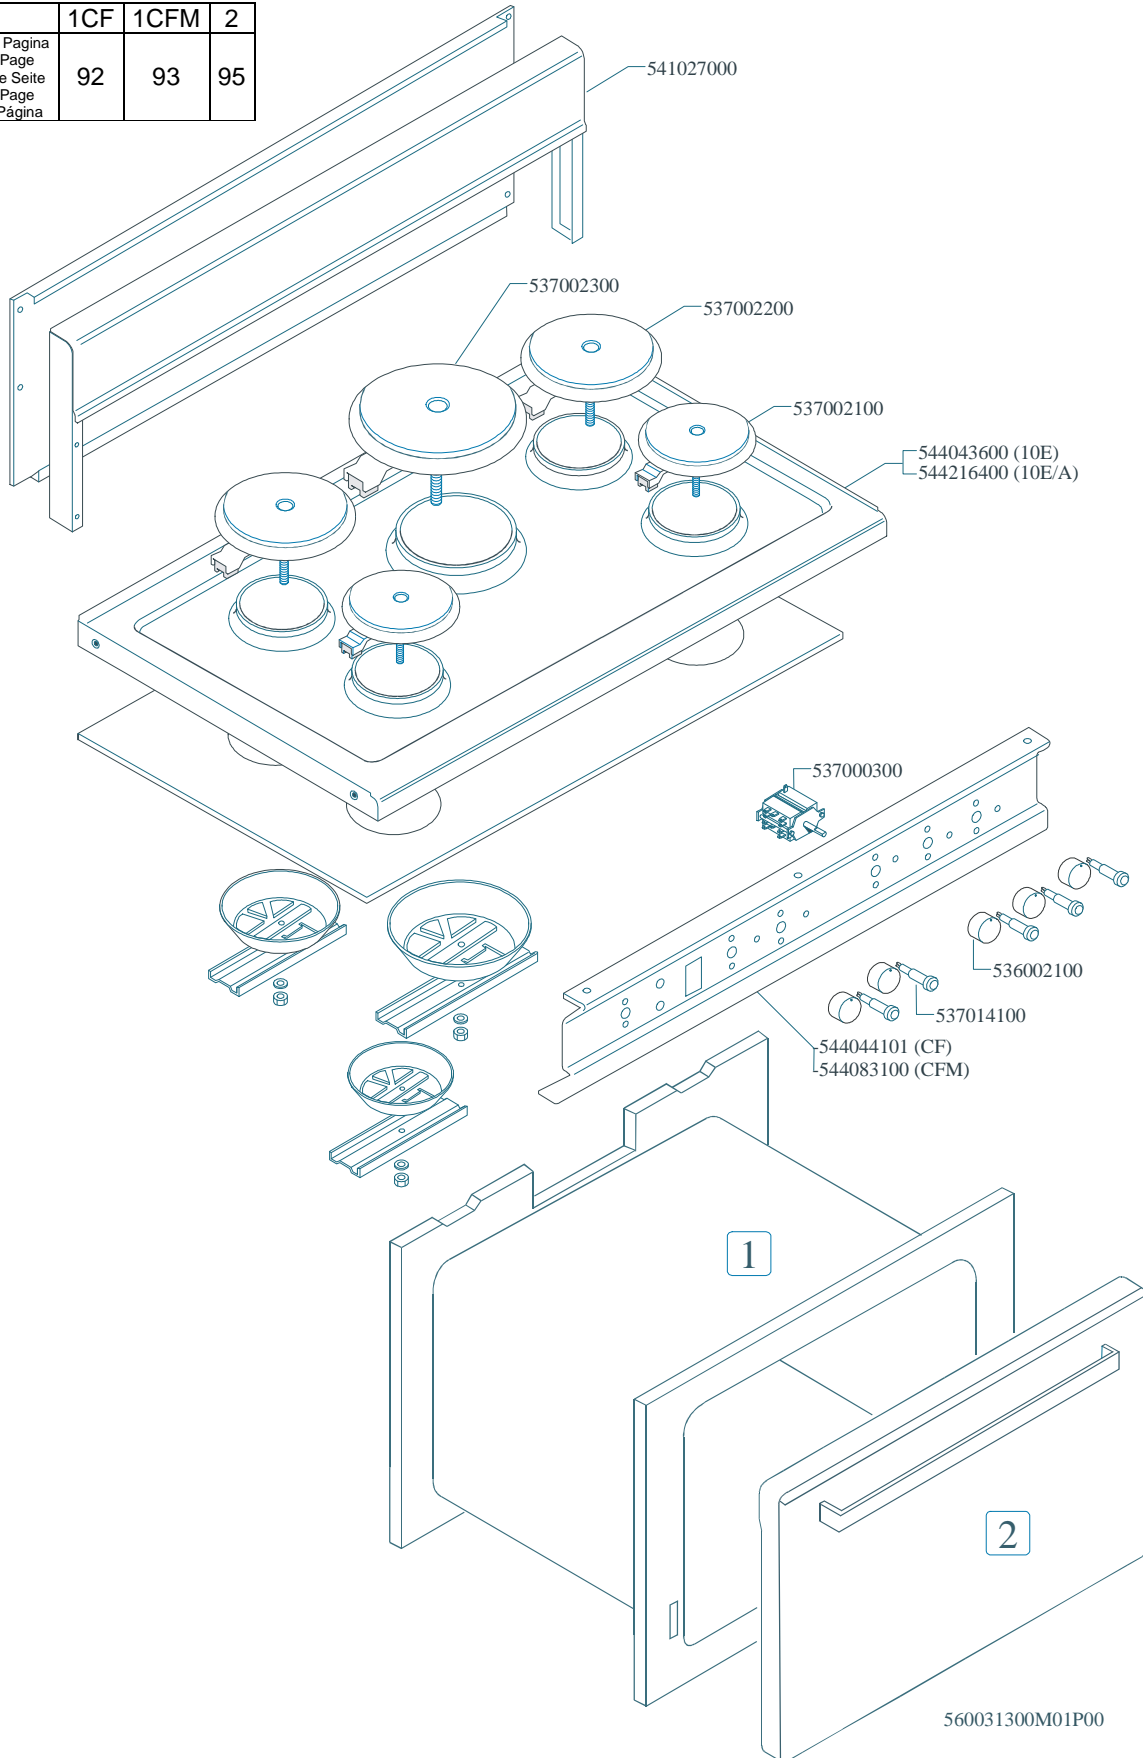

# MAGIC SNACK 60

CUCINE / RANGES / HERDE / CUISINIÈRES / N° 0309

CF-10

CF-10EM CF-10ET CF-10EM/A CF-10ET/A CFM-10EM CFM-10ET CFM-10EM/A CFM-10ET/A

# MAGIC SNACK 60

CUCINE / RANGES / HERDE / CUISINIÈRES / N° 0309

CF-10

CF-10EM CF-10ET CF-10EM/A CF-10ET/A CFM-10EM CFM-10ET CFM-10EM/A CFM-10ET/A

	1CF	1CFM	2
Vedi Pagina See Page Siehe Seite Voir Page Ver Pàgina	92	93	95

# MAGIC SNACK 60

CUCINE / RANGES / HERDE / CUISINIÈRES / N° 0309

FORNO / OVEN / BACKOFEN / FOUR / CF-8 10 10/6

ELETTORICO MULTIFUNZIONE / MULTIFUNCTION ELECTRIC / MULTIFUNKTIONS  
ELEKTRO / ELECTRIQUE A FONCTIONS MULTIPLES