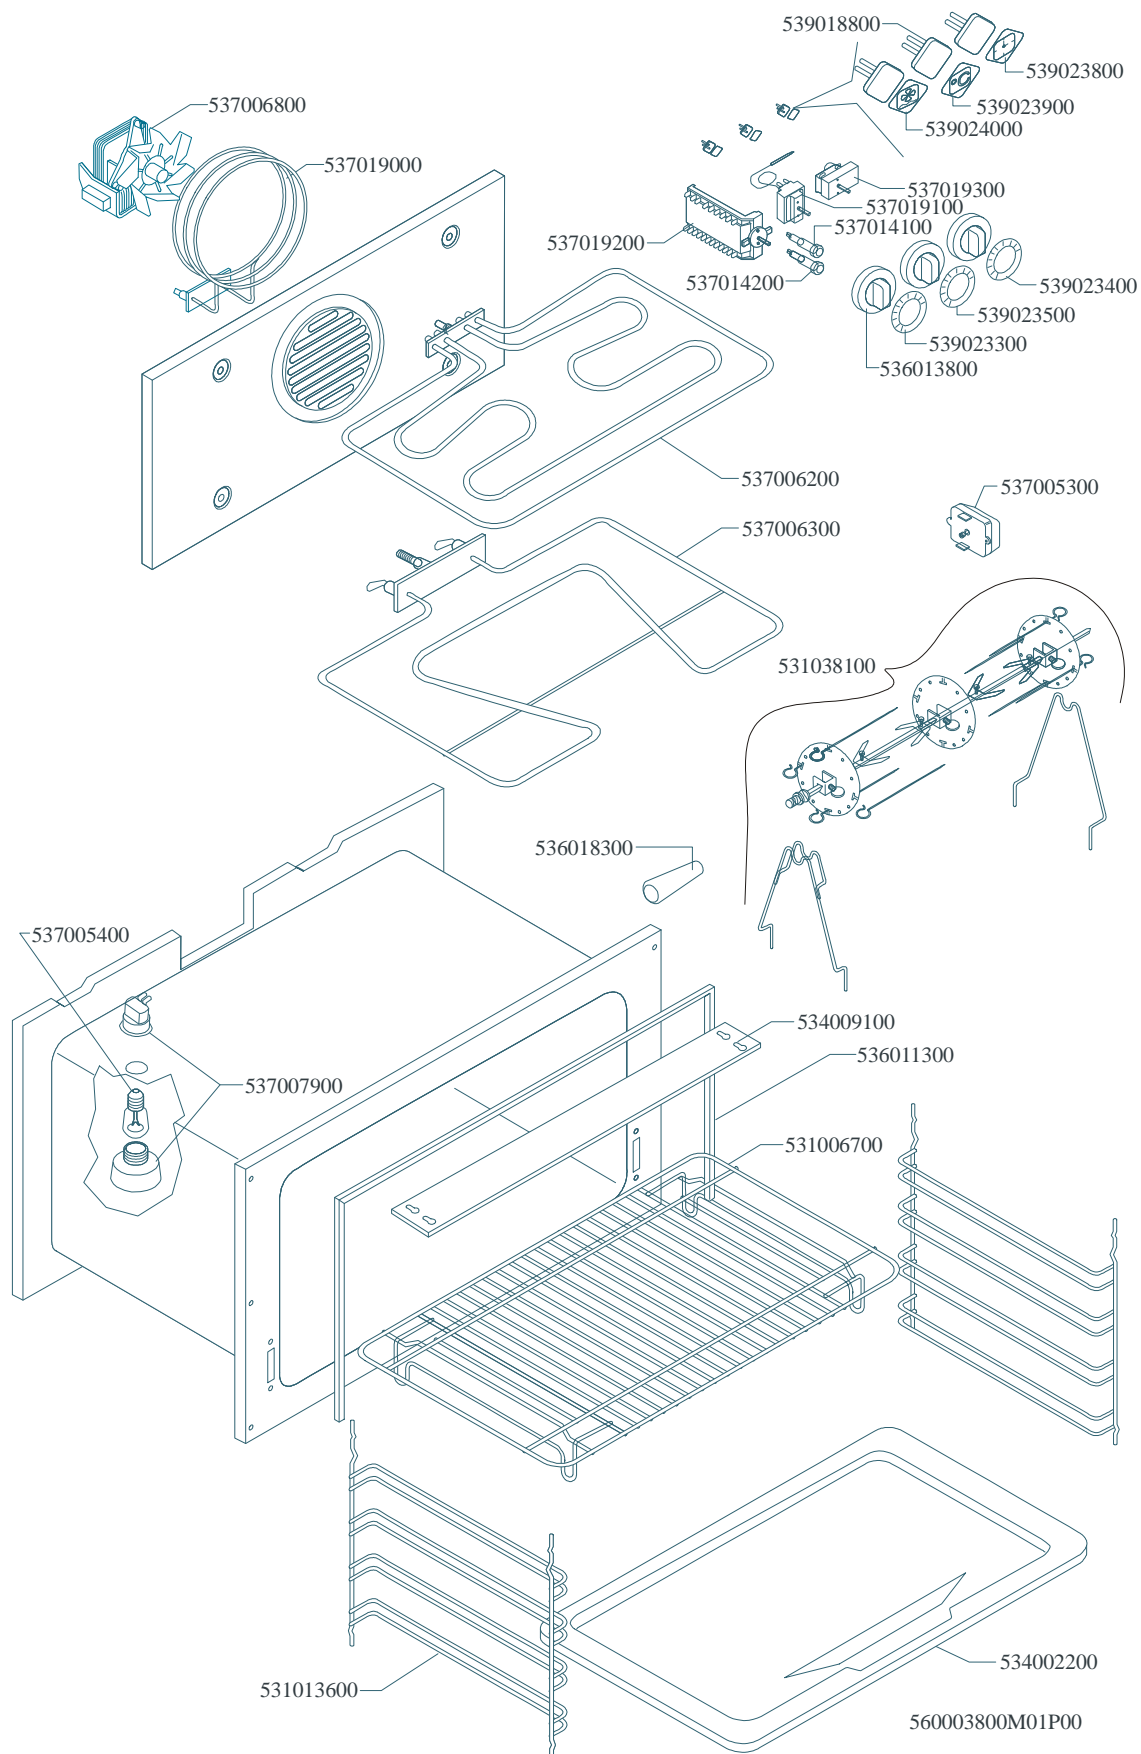

# MAGIC SNACK 60

CUCINE / RANGES / HERDE / CUISINIÈRES / N° 0309

CF-10

CF-10EM CF-10ET CF-10EM/A CF-10ET/A CFM-10EM CFM-10ET CFM-10EM/A CFM-10ET/A

# MAGIC SNACK 60

CUCINE / RANGES / HERDE / CUISINIÈRES / N° 0309

CF-10

CF-10EM CF-10ET CF-10EM/A CF-10ET/A CFM-10EM CFM-10ET CFM-10EM/A CFM-10ET/A

	1CF	1CFM	2
Vedi Pagina See Page Siehe Seite Voir Page Ver Pàgina	92	93	95

# MAGIC SNACK 60

CUCINE / RANGES / HERDE / CUISINIÈRES / N° 0309

FORNO / OVEN / BACKOFEN / FOUR / CF-8 10 10/6

ELETTORICO MULTIFUNZIONE / MULTIFUNCTION ELECTRIC / MULTIFUNKTIONS  
ELEKTRO / ELECTRIQUE A FONCTIONS MULTIPLES