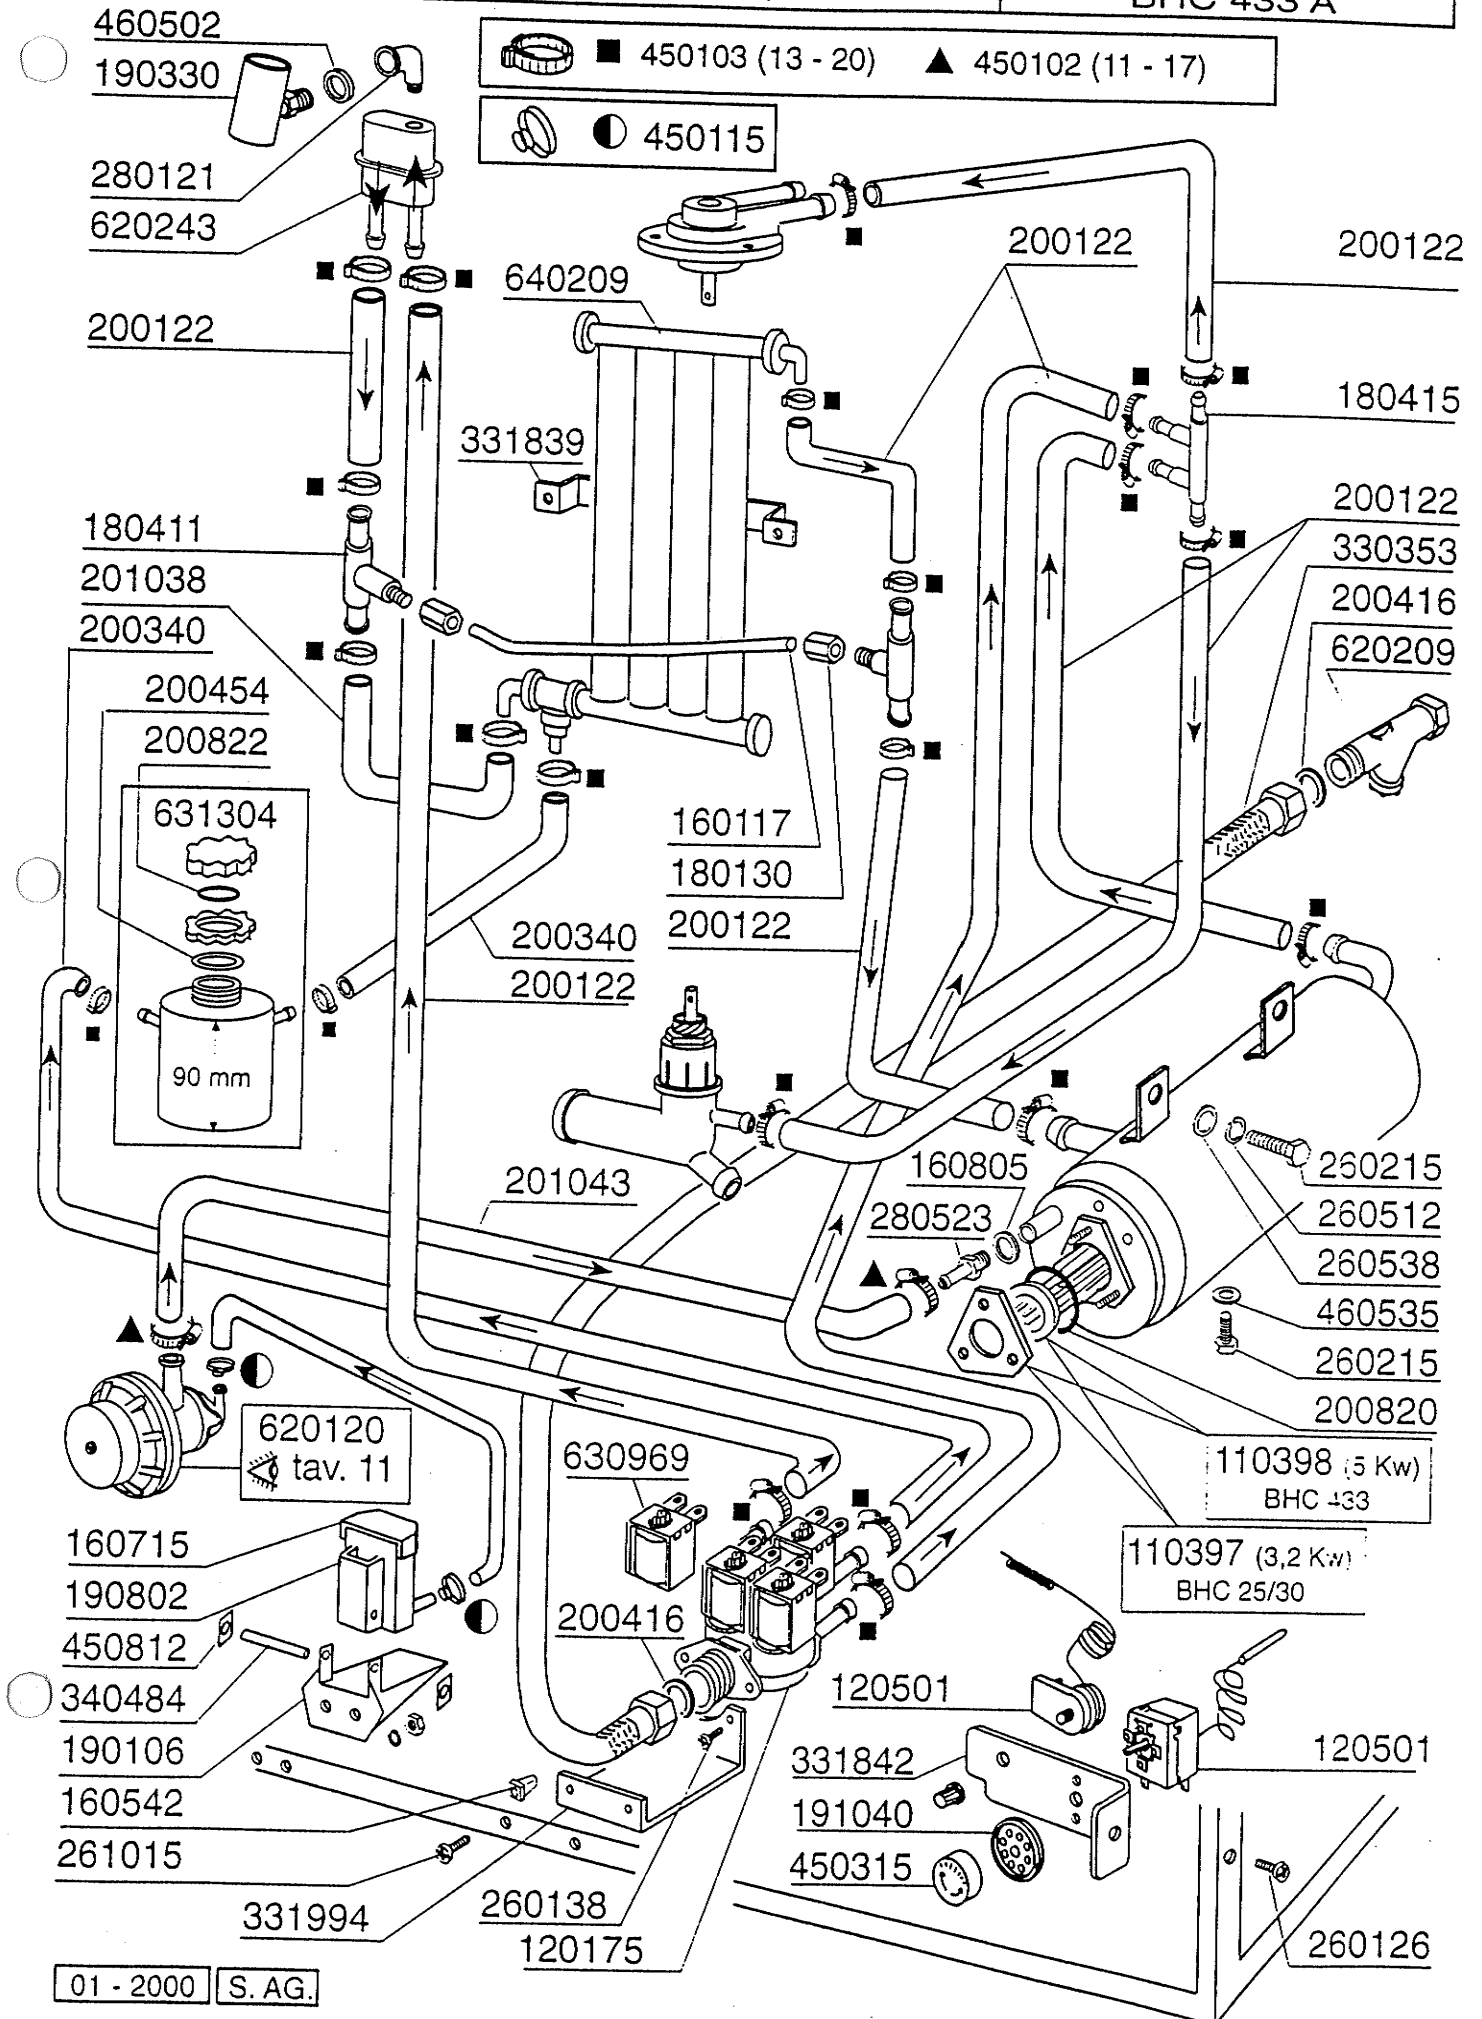

Tav. **1**

BHC 25 - BHC 30 - BHC 433
 BHC 25 A - BHC 30 A - BHC 433 A

- 463138 (BHC 25)
- 463140 (BHC 30)
- 463139 (BHC 25 A)
- 463141 (BHC 30 A)
- 463145 (BHC 433)
- 463146 (BHC 433 A)

- BHC 25-BHC 30-BHC 433
- 160784
 - 200868
 - 160787

201043

160108

620120 tav. 11

160715

190802

450812

340484

190106

260538

460535

260215

200820

110398 (5 Kw)
BHC 433

110397 (3,2 Kw)
BHC 25/30

630969

120146

120526

191040

450315

120501

331842

260126

Tav. **6**

POMPA LAVAGGIO - POMPE LAVAGE
WASH PUMP
WASCH PUMPE - BOMBA LAVADO