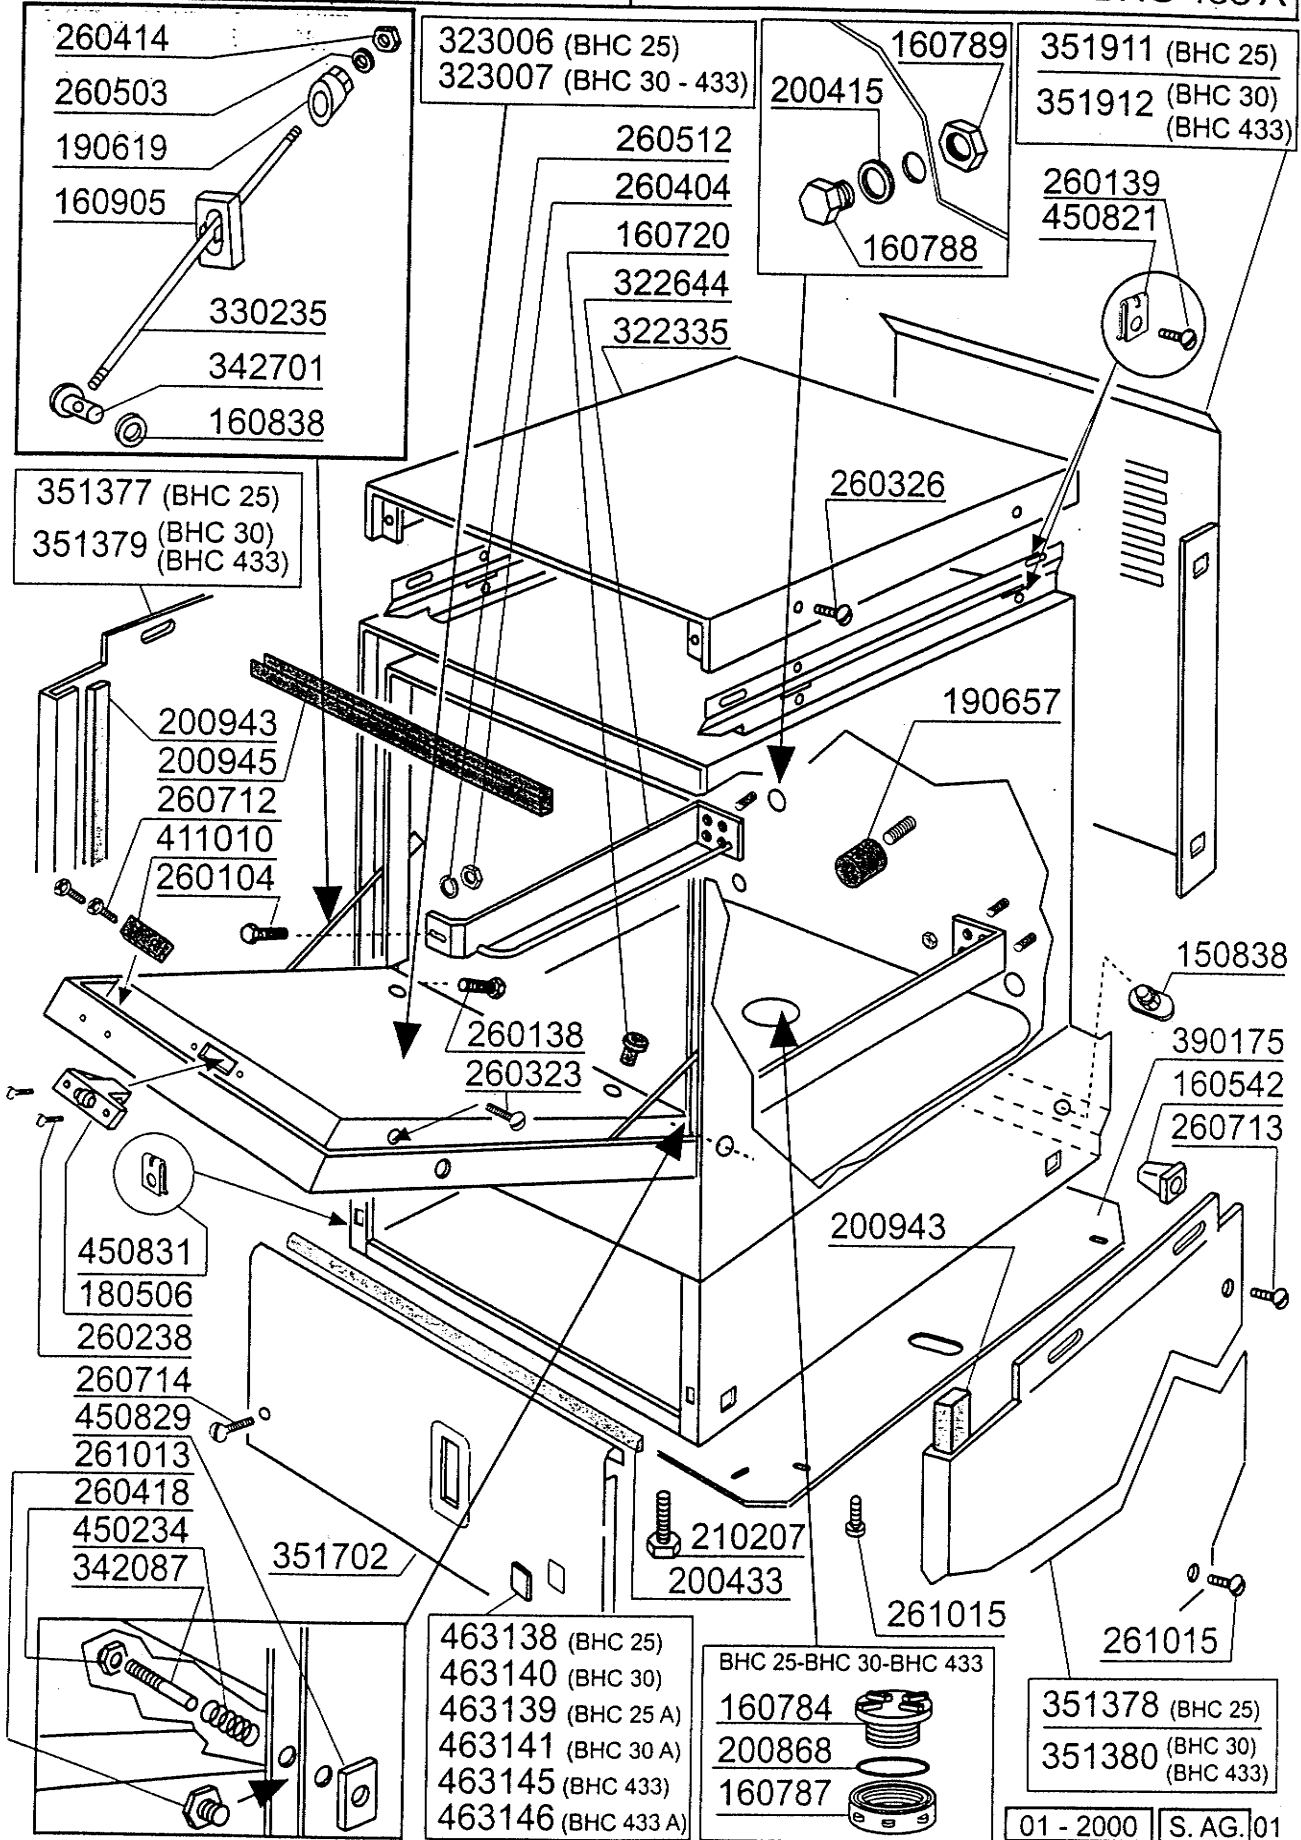

PARTI DI RICAMBIO
PIECES DETACHEES
SPARE PARTS
ERSATZTEILE
LISTA DE RECAMBIOS

BHC 25
BHC 25 A
BHC 30
BHC 30 A
BHC 30 HR
BHC 30 HR A
BHC 433
BHC 433 A

09/99

01 - 2000 | S. AG.

CARROZZERIA - CARROSSERIE - HOOD
 KAROSSERIE - CARROCERIA

Tav. **1**

BHC 25 - BHC 30 - BHC 433
 BHC 25 A - BHC 30 A - BHC 433 A

- 463138 (BHC 25)
- 463140 (BHC 30)
- 463139 (BHC 25 A)
- 463141 (BHC 30 A)
- 463145 (BHC 433)
- 463146 (BHC 433 A)

- BHC 25-BHC 30-BHC 433
- 160784
 - 200868
 - 160787