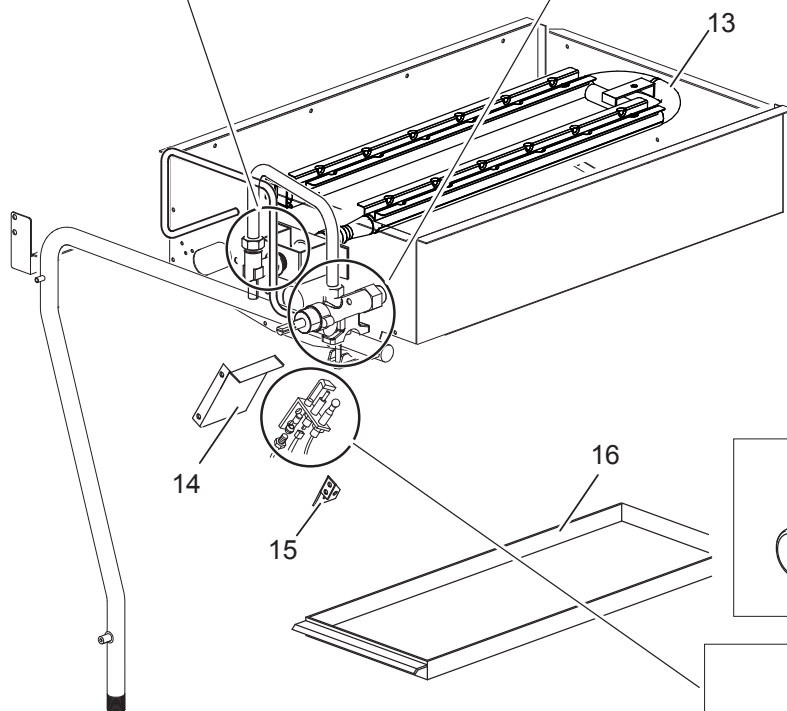

Listino componenti per pagina 3

1	RTCU900337	SUPPORTO INIETTORE SUPPORT INJECTEUR DÜSENTRÄGER INJECTOR SUPPORT	
2	174537	SQUADRETTA PLAQUE WINKEL PLATE	
3	RTCU900005	C/DADO SUPPORTO INIETTORE ECROU POUR SUPPORT GICLEUR BEFESTIGUNGSMUTTER DÜSENTRÄGER LOCK NUT	
4	INIETTORE	VEDI MANUALE UGELLI VOIR MANUEL GICLEURS SIEHE DÜSENTABELLE SEE HANDBOOK NOZZLES	
5	185144	TUBO PILOTA BRUCIATORE TUBE VEILLEUSE BRÛLEUR PILOTBRENNER BURNER PILOT PIPE	
6	186226	TUBO ALIMENTAZIONE BRUCIATORE TUBE DE DISTRIBUTION BRÛLEUR BRENNERVERSORGUNGSRÖHR FEEDING PIPE FOR BURNER	
7	RTCU900013	CALOTTA D.10 ÇALOTTE D.10 ÜBERWURFMUTTER D.10 NUT D.10	
8	RTCU900012	BICONO D.10 BICONE D.10 QUETSCHRING D.10 BICONE D.10	
9	RTCU700297	CALOTTA D.10 ÇALOTTE D.10 ÜBERWURFMUTTER D.10 NUT D.10	
10	RTCU900019	CALOTTA D.6 ÇALOTTE D.6 ÜBERWURFMUTTER D.6 NUT D.6	
11	RTCU900018	BICONO D.6 BICONE D.6 QUETSCHRING D.6 BICONE D.6	
12	167997 <i><u>Recommended spare parts</u></i>	RUBINETTO VALVOLATO VANNE A GAZ AVEC SECURITE GASHAHN SAFETY VALVE	
13	185130	BRUCIATORE BRULEUR BRENNER BURNER	
14	185139	SQUADRETTA PLAQUE WINKEL PLATE	
15	174539	SQUADRETTA PLAQUE WINKEL PLATE