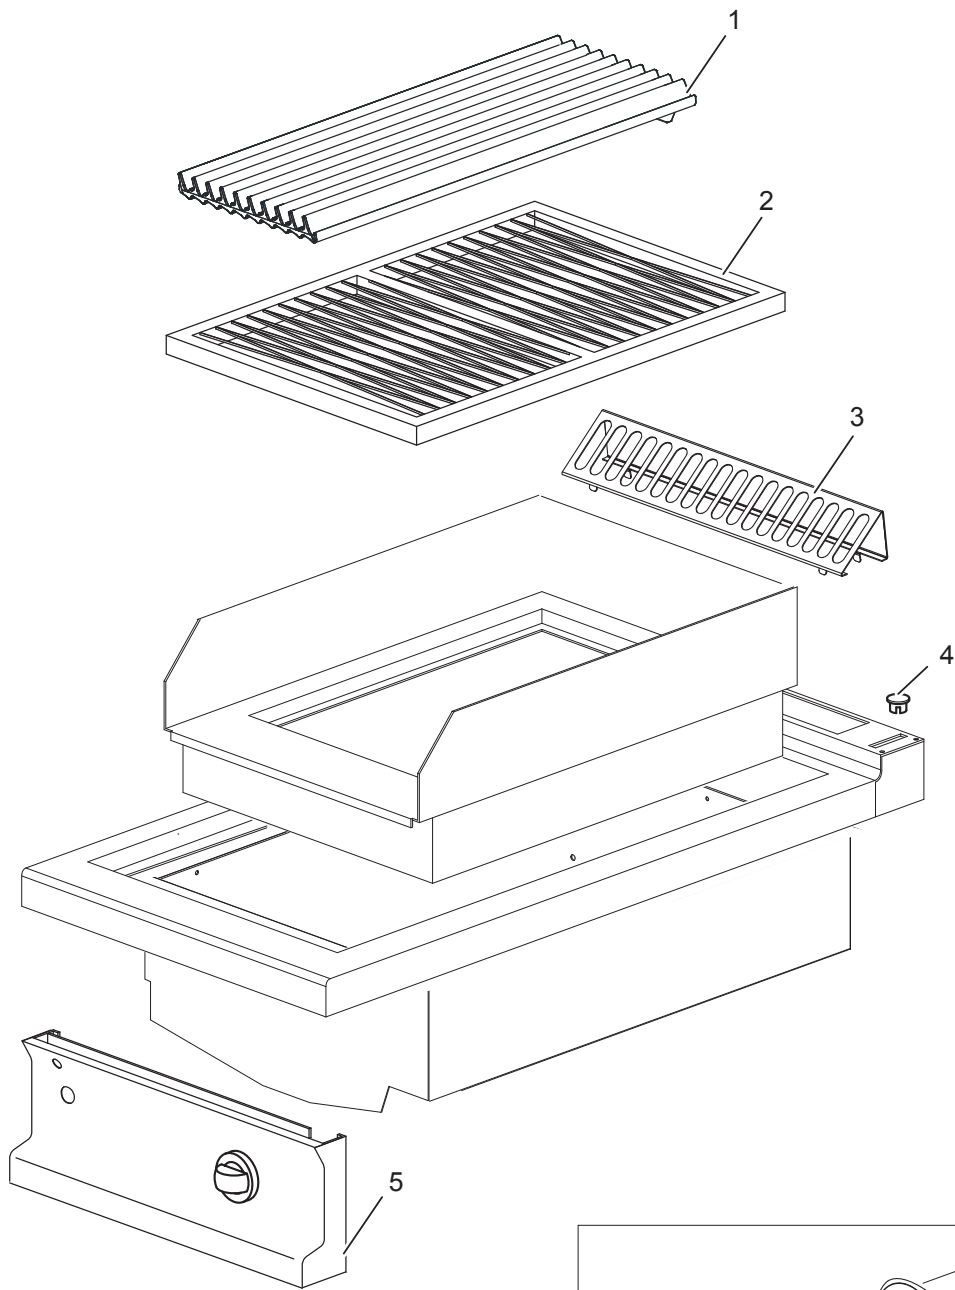

## Listino componenti per pagina 1

1	184154	GRIGLIA PLACCA IN GHISA GRILLE EN FONTE GUSSEISEIN-BRENNERROST CAST IRON GRID	
2	185131	GRIGLIA PORTA PIETRA LAVICA CADRE POUT PIERRE ROST FÜR LAVASTEINE LAVASTONE FRAME	
3	186161	GRIGLIA CAMINO GRILLE POUR CHEMINÉE KAMINROST CHIMNEY GRILL	
4	163603	GIUNZIONE FISSAGGIO PIANO FIXATURE DE PLAN TOPVERBINDUNG TOP CONNECTION	
5	186534	CRUSCOTTO PANNEAU DE CONTROLE FRONT BLENDE CONTROL PANEL	
9	178119  <i><u>Recommended spare parts</u></i>	CORPO MANOPOLA FUOCHI APERTI POIGNEE BRULEUR KNEBEL BRENNER BURNER KNOB	
10	185720  <i><u>Recommended spare parts</u></i>	ANELLO MANOPOLA FUOCHI APERTI RING PIGNEE KLEBERING KNEBEL BRENNER KNOB RING	