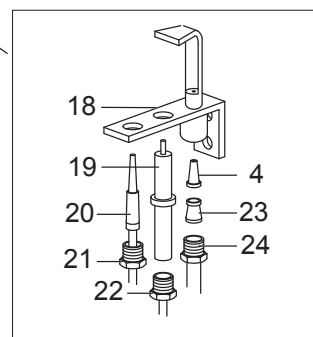

Listino componenti per pagina 3

1	RTCU900337	SUPPORTO INIETTORE SUPPORT INJECTEUR DÜSENTRÄGER INJECTOR SUPPORT	
2	174537	SQUADRETTA PLAQUE WINKEL PLATE	
3	RTCU900005	C/DADO SUPPORTO INIETTORE ECROU POUR SUPPORT GICLEUR BEFESTIGUNGSMUTTER DÜSENTRÄGER LOCK NUT	
4	INIETTORE	VEDI MANUALE UGELLI VOIR MANUEL GICLEURS SIEHE DÜSENTABELLE SEE HANDBOOK NOZZLES	
5	185144	TUBO PILOTA BRUCIATORE TUBE VEILLEUSE BRÛLEUR PILOTBRENNER BURNER PILOT PIPE	
6	186226	TUBO ALIMENTAZIONE BRUCIATORE TUBE DE DISTRIBUTION BRÛLEUR BRENNERVERSORGUNGSRÖHR FEEDING PIPE FOR BURNER	
7	RTCU900013	CALOTTA D.10 ÇALOTTE D.10 ÜBERWURFMUTTER D.10 NUT D.10	
8	RTCU900012	BICONO D.10 BICONE D.10 QUETSCHRING D.10 BICONE D.10	
9	RTCU700297	CALOTTA D.10 ÇALOTTE D.10 ÜBERWURFMUTTER D.10 NUT D.10	
10	RTCU900019	CALOTTA D.6 ÇALOTTE D.6 ÜBERWURFMUTTER D.6 NUT D.6	
11	RTCU900018	BICONO D.6 BICONE D.6 QUETSCHRING D.6 BICONE D.6	
12	167997 <i><u>Recommended spare parts</u></i>	RUBINETTO VALVOLATO VANNE A GAZ AVEC SECURITE GASHAHN SAFETY VALVE	
13	185130	BRUCIATORE BRULEUR BRENNER BURNER	
14	185139	SQUADRETTA PLAQUE WINKEL PLATE	
15	174539	SQUADRETTA PLAQUE WINKEL PLATE