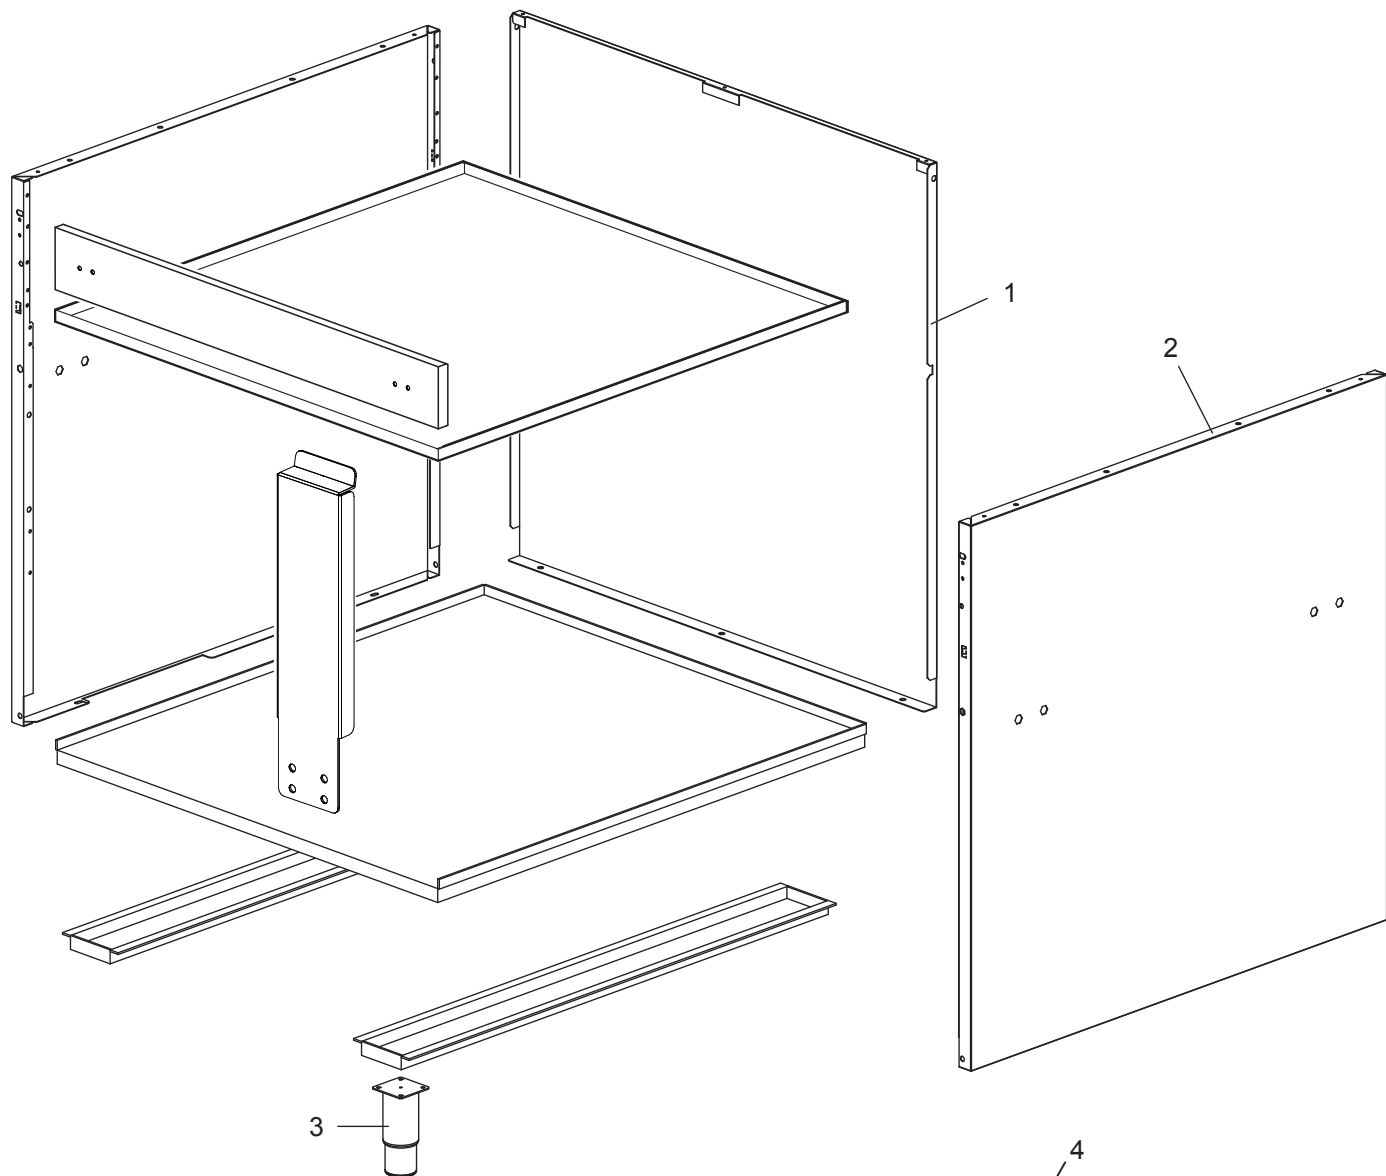

## Listino componenti per pagina 1

1	184154	GRIGLIA PLACCA IN GHISA GRILLE EN FONTE GUSSEISEIN-BRENNERROST CAST IRON GRID	
2	185131	GRIGLIA PORTA PIETRA LAVICA CADRE POUT PIERRE ROST FÜR LAVASTEINE LAVASTONE FRAME	
3	186161	GRIGLIA CAMINO GRILLE POUR CHEMINÉE KAMINROST CHIMNEY GRILL	
4	163603	GIUNZIONE FISSAGGIO PIANO FIXATURE DE PLAN TOPVERBINDUNG TOP CONNECTION	
5	186534	CRUSCOTTO PANNEAU DE CONTROLE FRONT BLENDE CONTROL PANEL	
9	178119  <i><u>Recommended spare parts</u></i>	CORPO MANOPOLA FUOCHI APERTI POIGNEE BRULEUR KNEBEL BRENNER BURNER KNOB	
10	185720  <i><u>Recommended spare parts</u></i>	ANELLO MANOPOLA FUOCHI APERTI RING PIGNEE KLEBERING KNEBEL BRENNER KNOB RING	