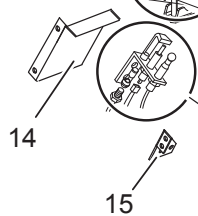

Listino componenti per pagina 3

1	RTCU900337	SUPPORTO INIETTORE SUPPORT INJECTEUR DÜSENTRÄGER INJECTOR SUPPORT	
2	174537	SQUADRETTA PLAQUE WINKEL PLATE	
3	RTCU900005	C/DADO SUPPORTO INIETTORE ECROU POUR SUPPORT GICLEUR BEFESTIGUNGSMUTTER DÜSENTRÄGER LOCK NUT	
4	INIETTORE	VEDI MANUALE UGELLI VOIR MANUEL GICLEURS SIEHE DÜSENTABELLE SEE HANDBOOK NOZZLES	
5	185144	TUBO PILOTA BRUCIATORE TUBE VEILLEUSE BRÛLEUR PILOTBRENNER BURNER PILOT PIPE	
6	186226	TUBO ALIMENTAZIONE BRUCIATORE TUBE DE DISTRIBUTION BRÛLEUR BRENNERVERSORGUNGSRÖHR FEEDING PIPE FOR BURNER	
7	RTCU900013	CALOTTA D.10 ÇALOTTE D.10 ÜBERWURFMUTTER D.10 NUT D.10	
8	RTCU900012	BICONO D.10 BICONE D.10 QUETSCHRING D.10 BICONE D.10	
9	RTCU700297	CALOTTA D.10 ÇALOTTE D.10 ÜBERWURFMUTTER D.10 NUT D.10	
10	RTCU900019	CALOTTA D.6 ÇALOTTE D.6 ÜBERWURFMUTTER D.6 NUT D.6	
11	RTCU900018	BICONO D.6 BICONE D.6 QUETSCHRING D.6 BICONE D.6	
12	167997 <i><u>Recommended spare parts</u></i>	RUBINETTO VALVOLATO VANNE A GAZ AVEC SECURITE GASHAHN SAFETY VALVE	
13	185130	BRUCIATORE BRULEUR BRENNER BURNER	
14	185139	SQUADRETTA PLAQUE WINKEL PLATE	
15	174539	SQUADRETTA PLAQUE WINKEL PLATE