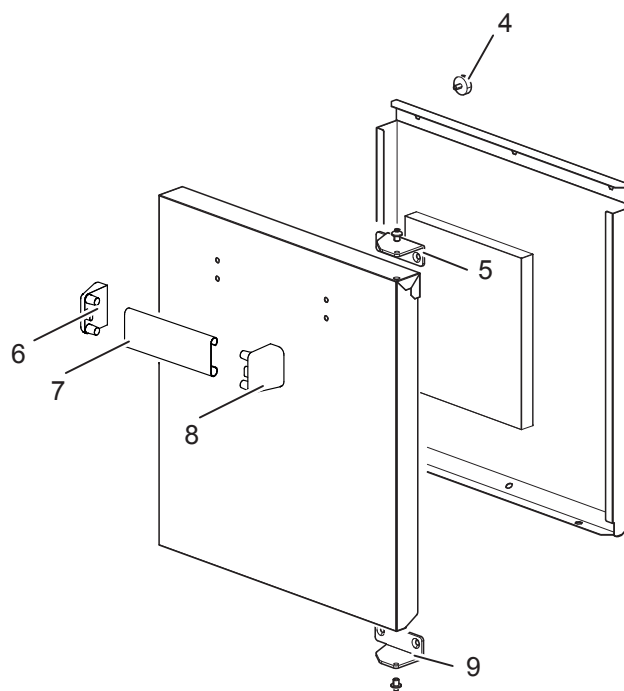

## Listino componenti per pagina 1

1	184154	GRIGLIA PLACCA IN GHISA GRILLE EN FONTE GUSSEISEIN-BRENNERROST CAST IRON GRID	
2	185131	GRIGLIA PORTA PIETRA LAVICA CADRE POUT PIERRE ROST FÜR LAVASTEINE LAVASTONE FRAME	
3	186161	GRIGLIA CAMINO GRILLE POUR CHEMINÉE KAMINROST CHIMNEY GRILL	
4	163603	GIUNZIONE FISSAGGIO PIANO FIXATURE DE PLAN TOPVERBINDUNG TOP CONNECTION	
5	186534	CRUSCOTTO PANNEAU DE CONTROLE FRONT BLENDE CONTROL PANEL	
9	178119  <i><u>Recommended spare parts</u></i>	CORPO MANOPOLA FUOCHI APERTI POIGNEE BRULEUR KNEBEL BRENNER BURNER KNOB	
10	185720  <i><u>Recommended spare parts</u></i>	ANELLO MANOPOLA FUOCHI APERTI RING PIGNEE KLEBERING KNEBEL BRENNER KNOB RING	