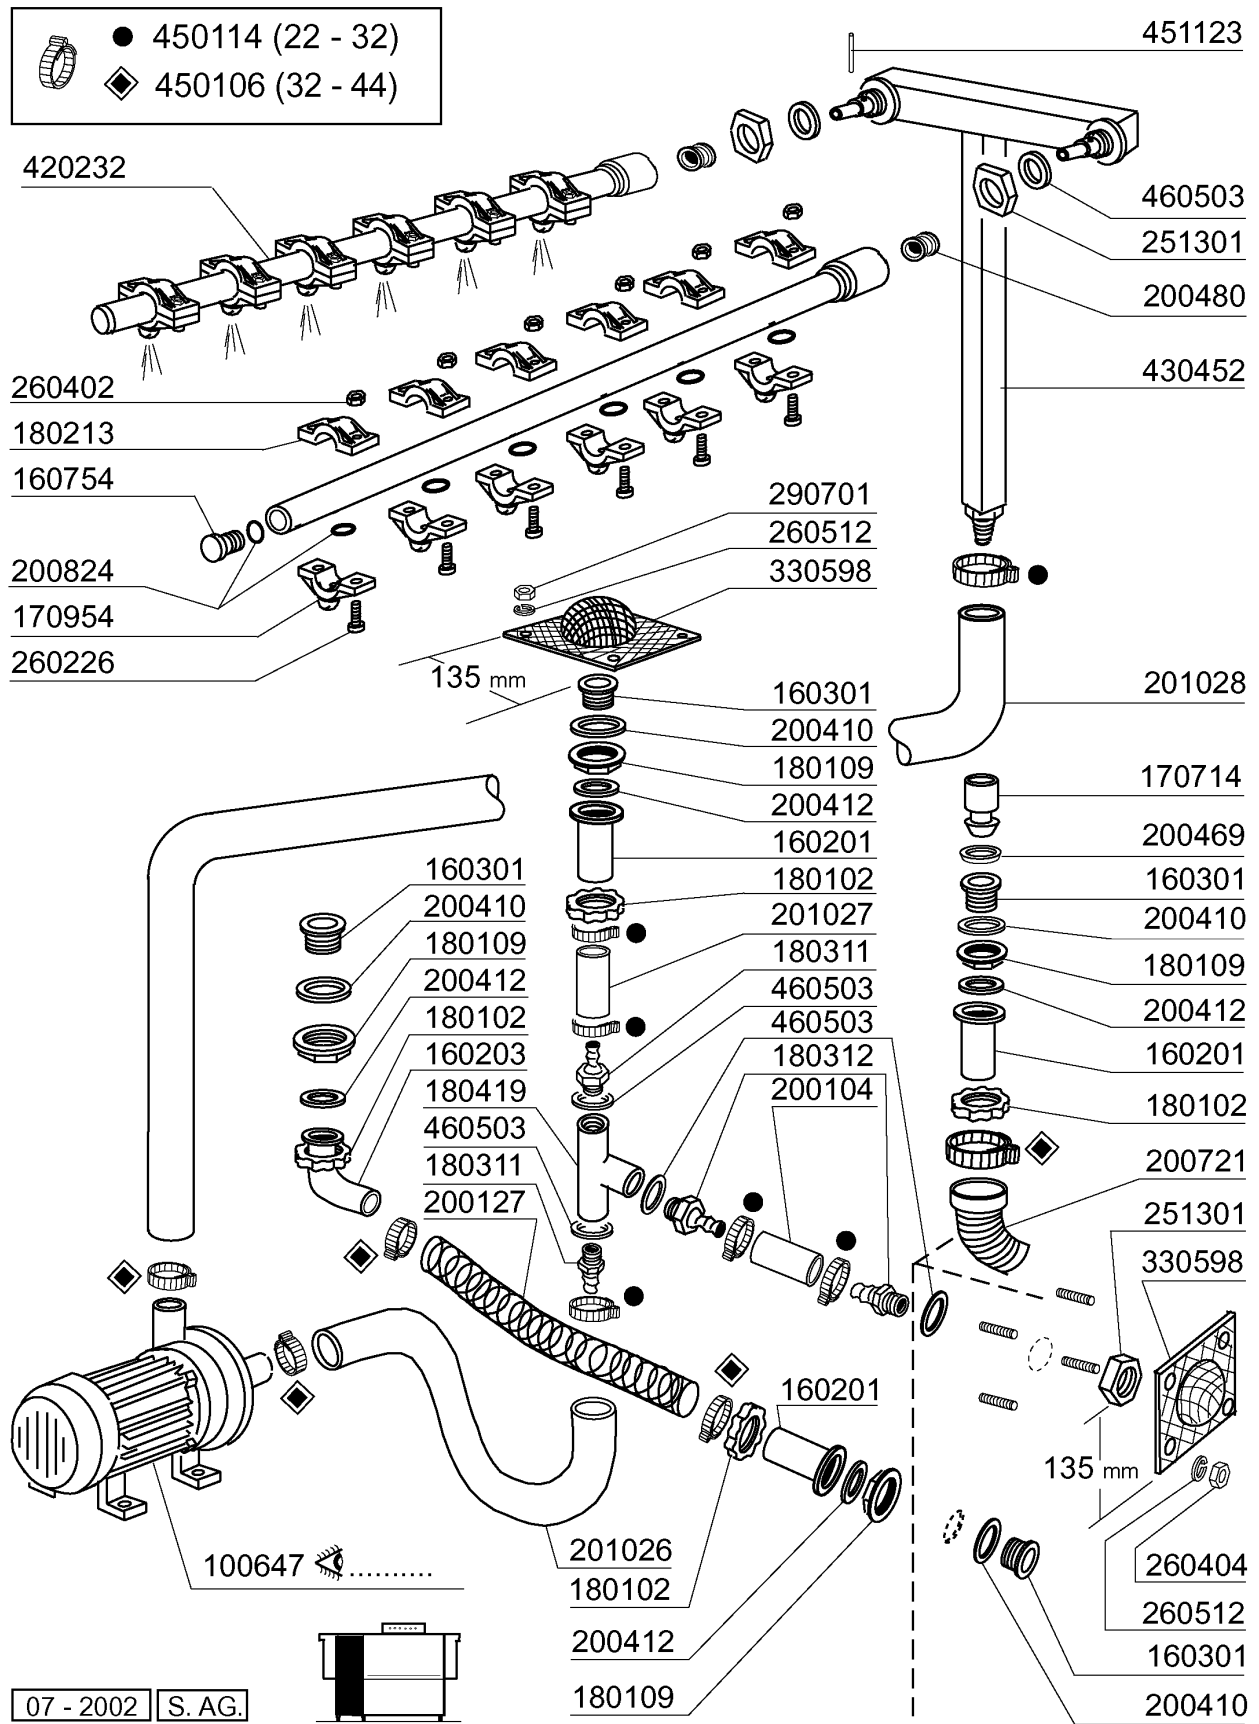

- 450114 (22 - 32)
- 450106 (32 - 44)