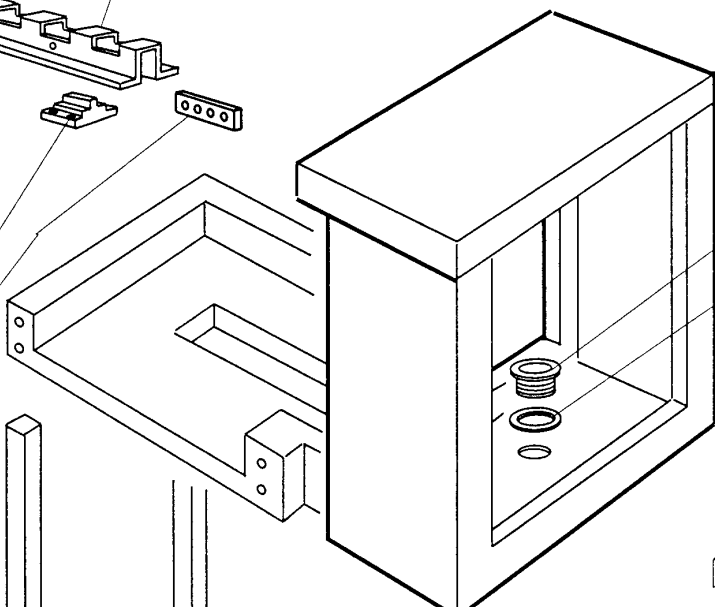

180109

200412

180102

160203

161128

260538

310212