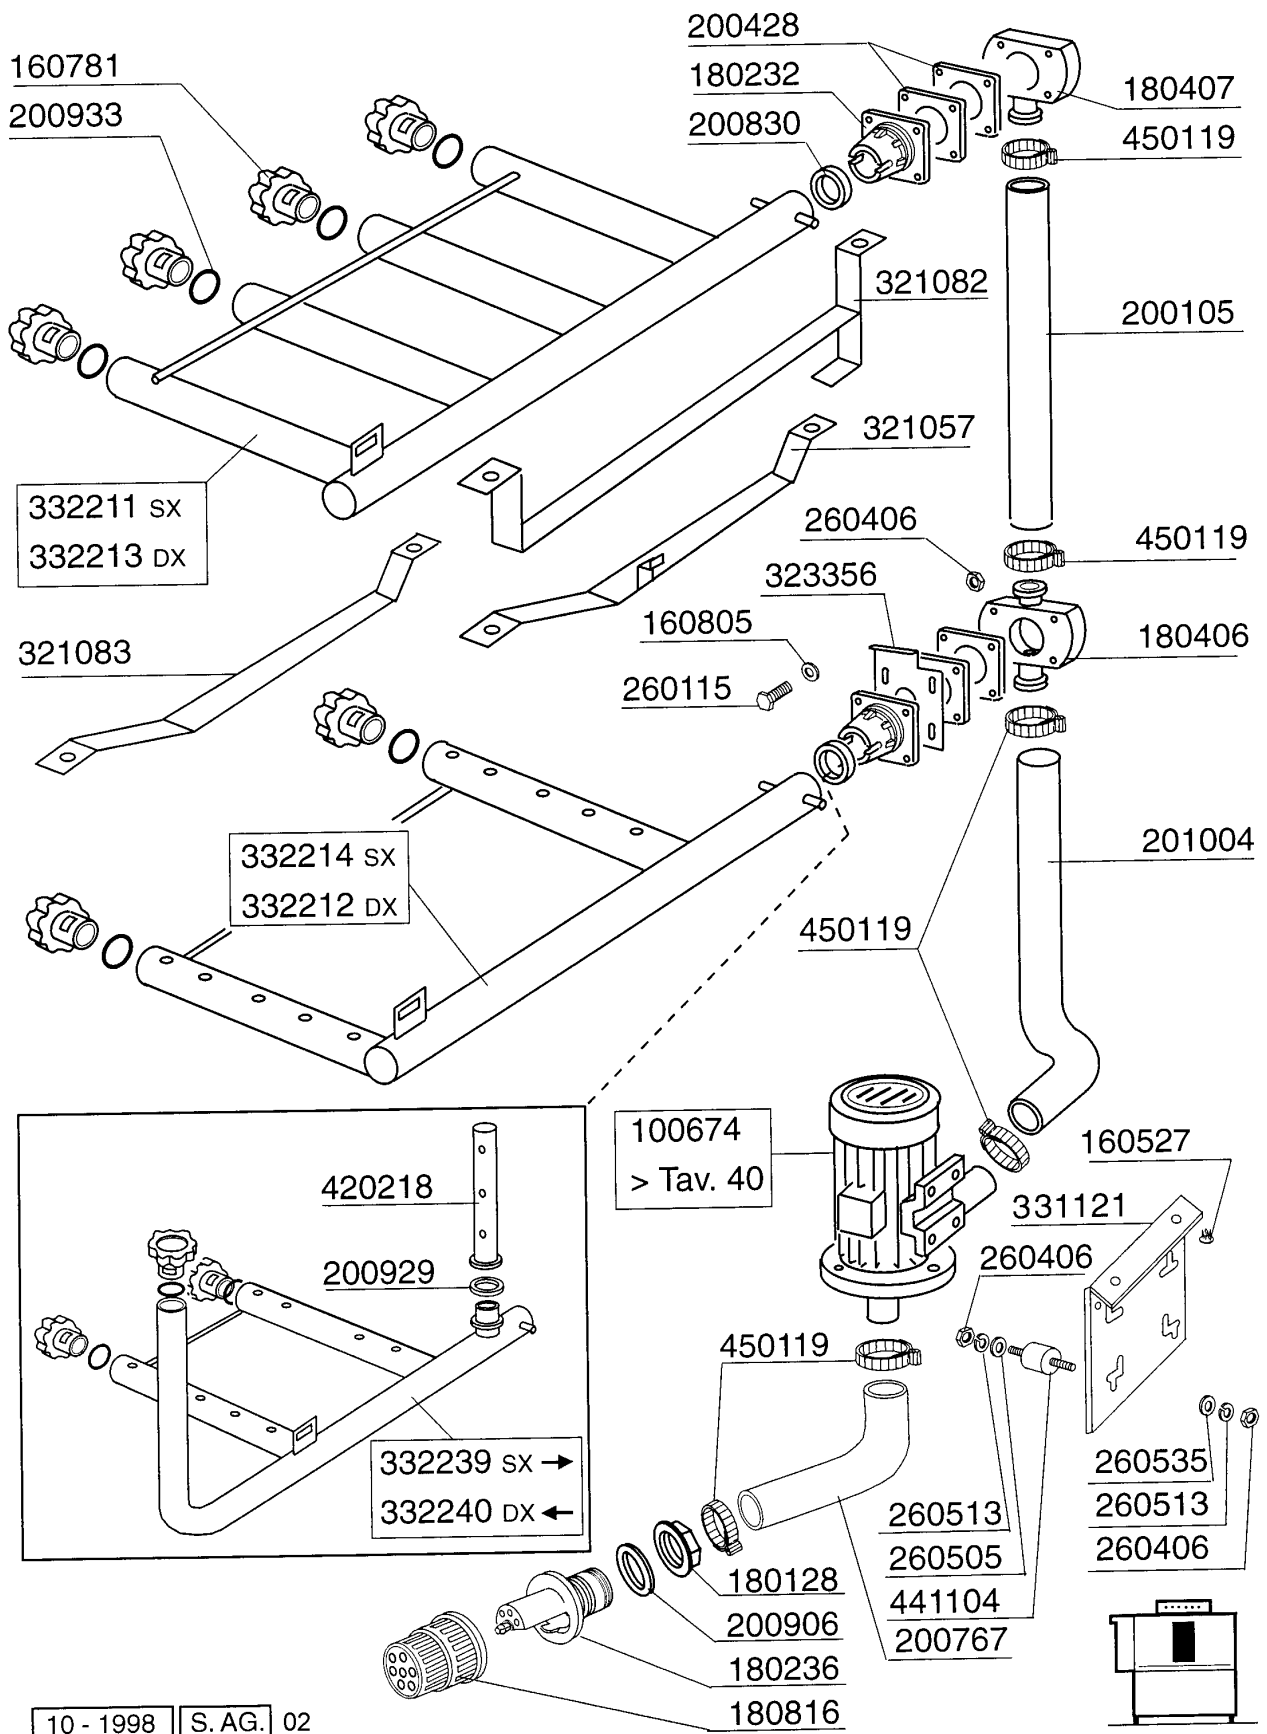

380832 AC 201 242
 380836 AC 91 182

AC152 - Seite 3 - Waschrohr Legende

Kode	Bezeichnung	Preis
100674	Pumpe Hp 2,7 220/380v 50-1205	0
160527	Pfropfen 14,5x2x8	0
160781	Pfropfen Kollektor Ac	0
160805	Dichtung D.8	0
180128	Gewindinge 65,4 C140 C85	0
180232	Flansch Wascharm Snl	0
180236	Ansaugstutzen Für Ac-acr-c155	0
180406	T-anschlusstueck F. Waschen S90-snl	0
180407	Kniestueck S90 S N L	0
180816	Filter Der Ansaugpumpe Ac-acr	0
200105	Gummischlauch 50x60	0
200428	Dichtung 100x100x44x3 Aus Neoten	0
200767	Ansaugschlauch Für Acr-waschzone	0
200830	O-ring 37,3x44,5x3,6	0
200906	Dichtung D.92x66x2	0
200929	Armdichtung	0
200933	Or 24/32/4 Fuer Kollektor	0
201004	Druckschlauch Ac95-ac135	0
260115	Rostfr.st.te-schraube8x20 A2uni5739	0
260406	Mutter 8ma	0
260505	Rostfr.st.flachscheibe D8 Uni 6592	0
260513	Growerscheibe D.8	0
260535	Rostfr.stahl Scheibe 24x8,5x2	0
321057	Unterer Wascharmsupport	0
321082	Halterung	0
321083	Halterung F.untere Wascharm "s"	0
323356	Winkel F.untere Arm Ac	0
331121	Befest.platte Für Pumpe Acr	0
332211	Verbindungsrohr F.obere Wasch Linke	0
332212	Verbindungsrohr F.untere Wasch Rech	0
332213	Verbindungsrohr F.obere Wasch Rech	0
332214	Verbindungsrohr F.untere Wasch Link	0
332239	Verbindungsrohr F.unter.+seit.wasch	0
332240	Verbindungsrohr F.unter.+seit.wasch	0
420218	Hintere Seitlicher Wascharm Acr	0
441104	Dämpfung Für Acr Pumpe	0
450119	Schlauchschel. 58-75 H=12,2	0