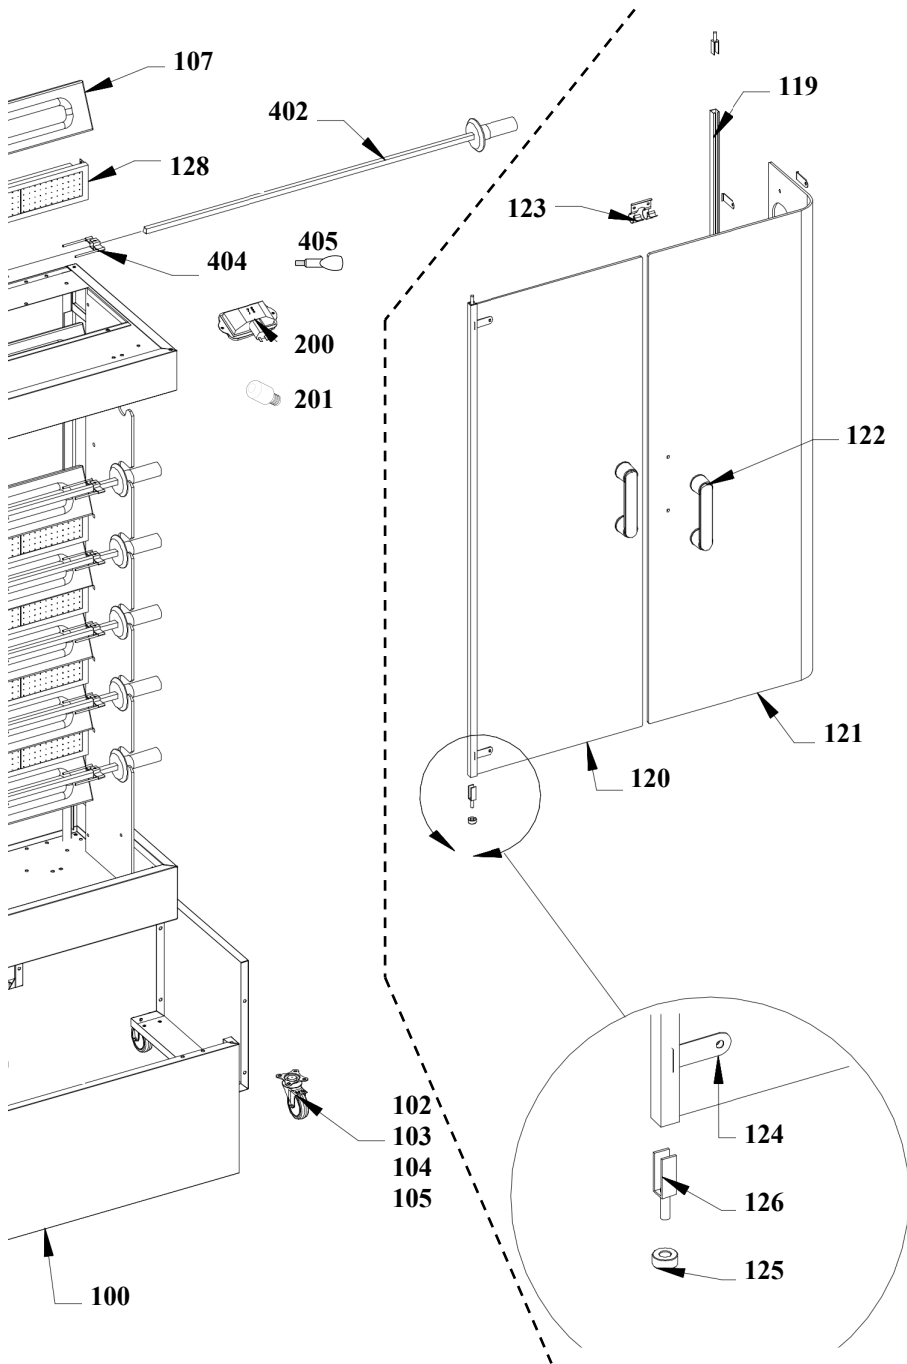

ALGEMEEN ONTWERP
LIEFERUMFANG
LISTA DE PEÇAS GERAL

POS.	CODIGO	DENOMINACIÓN	ESPADAS										
			1	2	3	4	6	6+6	8	8+8	11	15	
100	72230134	Frontal peana									X		X
	72030054							X			X		
	7163P019									X			
	7123P019						X						
101	537503	Lateral peana											X
	535503										X		
	72230144										X		
	72030064							X					
	7163P029									X			
	7123P029						X						
102	6052	Rueda d=125 con freno						X		X			
103	6051	Rueda d=125 sin freno						X		X			
104	C6260021	Rueda d=80 sin freno					X		X		X	X	
105	C6260059	Rueda d=80 con freno					X		X		X	X	
106	535540	Tapa lateral											X
	537540										X		
	534040								X	X			
	533040						X	X					
	532040					X							
	531540				X								
	531040			X									
	530540		X										
107	534064	Chapa entrequemadores	X	X	X	X	X	X	X	X	X	X	
108	537549	Bandeja										X	X
	70240189		X	X	X	X	X	X	X	X			
109	70231892	Asa bandeja	X	X	X	X	X	X	X	X	X	X	
110	C5812029	Inyector 1,2 G30/G31, 28/30 mb	X	X	X	X	X	X	X	X	X	X	X
	C5812279	Inyector 1,9 G20, 20 mb	X	X	X	X	X	X	X	X	X	X	X
	C5812699	Inyector 2,0 G25, 25 mb	X	X	X	X	X	X	X	X	X	X	X
	C5812649	Inyector 1,1 G30/G31, 50 mb	X	X	X	X	X	X	X	X	X	X	X
111	3164	Codo porta inyector	X	X	X	X	X	X	X	X	X	X	
112	3780	Válvula 20s m-8	X	X	X	X	X	X	X	X	X	X	
113	3810	Codo válvula m-16/125	X	X	X	X	X	X	X	X	X	X	
114	340173PM	Mando gris gas	X	X	X	X	X	X	X	X	X	X	X
	340273PM	Mando rojo gas	X	X	X	X	X	X	X	X	X	X	X
	340373PM	Mando amarillo gas	X	X	X	X	X	X	X	X	X	X	X
115	C5811039	Termopar	X	X	X	X	X	X	X	X	X	X	
116	C5811029	Tuerca termopar	X	X	X	X	X	X	X	X	X	X	
117	530585C	Bateria de gas	X										
	531085C	Bateria de gas		X									
	531585C	Bateria de gas			X								
	532085C	Bateria de gas				X							
	533085C	Bateria de gas					X	X			X		
	534085C	Bateria de gas							X	X			X