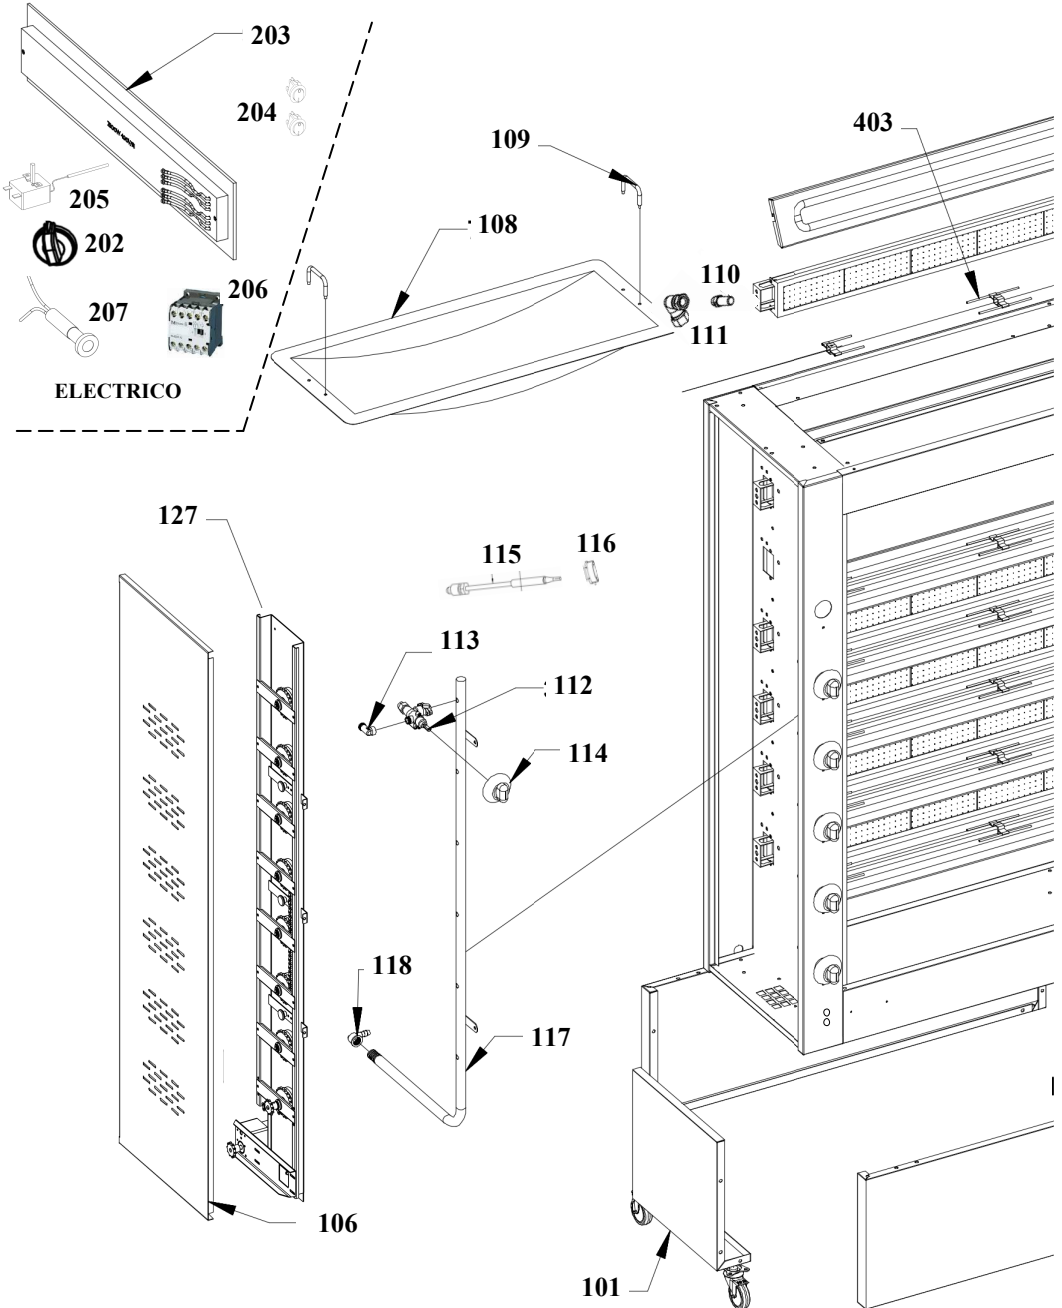

ALGEMEEN ONTWERP
LIEFERUMFANG
LISTA DE PEÇAS GERAL

POS.	CODIGO	DENOMINACIÓN	ESPADAS										
			1	2	3	4	6	6+6	8	8+8	11	15	
100	72230134	Frontal peana									X		X
	72030054							X			X		
	7163P019									X			
	7123P019						X						
101	537503	Lateral peana											X
	535503										X		
	72230144										X		
	72030064							X					
	7163P029									X			
	7123P029						X						
102	6052	Rueda d=125 con freno						X		X			
103	6051	Rueda d=125 sin freno						X		X			
104	C6260021	Rueda d=80 sin freno					X		X		X	X	
105	C6260059	Rueda d=80 con freno					X		X		X	X	
106	535540	Tapa lateral											X
	537540										X		
	534040								X	X			
	533040						X	X					
	532040					X							
	531540				X								
	531040			X									
	530540		X										
107	534064	Chapa entrequemadores	X	X	X	X	X	X	X	X	X	X	
108	537549	Bandeja										X	X
	70240189		X	X	X	X	X	X	X	X			
109	70231892	Asa bandeja	X	X	X	X	X	X	X	X	X	X	
110	C5812029	Inyector 1,2 G30/G31, 28/30 mb	X	X	X	X	X	X	X	X	X	X	X
	C5812279	Inyector 1,9 G20, 20 mb	X	X	X	X	X	X	X	X	X	X	X
	C5812699	Inyector 2,0 G25, 25 mb	X	X	X	X	X	X	X	X	X	X	X
	C5812649	Inyector 1,1 G30/G31, 50 mb	X	X	X	X	X	X	X	X	X	X	X
111	3164	Codo porta inyector	X	X	X	X	X	X	X	X	X	X	
112	3780	Válvula 20s m-8	X	X	X	X	X	X	X	X	X	X	
113	3810	Codo válvula m-16/125	X	X	X	X	X	X	X	X	X	X	
114	340173PM	Mando gris gas	X	X	X	X	X	X	X	X	X	X	X
	340273PM	Mando rojo gas	X	X	X	X	X	X	X	X	X	X	X
	340373PM	Mando amarillo gas	X	X	X	X	X	X	X	X	X	X	X
115	C5811039	Termopar	X	X	X	X	X	X	X	X	X	X	
116	C5811029	Tuerca termopar	X	X	X	X	X	X	X	X	X	X	
117	530585C	Bateria de gas	X										
	531085C	Bateria de gas		X									
	531585C	Bateria de gas			X								
	532085C	Bateria de gas				X							
	533085C	Bateria de gas					X	X			X		
	534085C	Bateria de gas							X	X			X