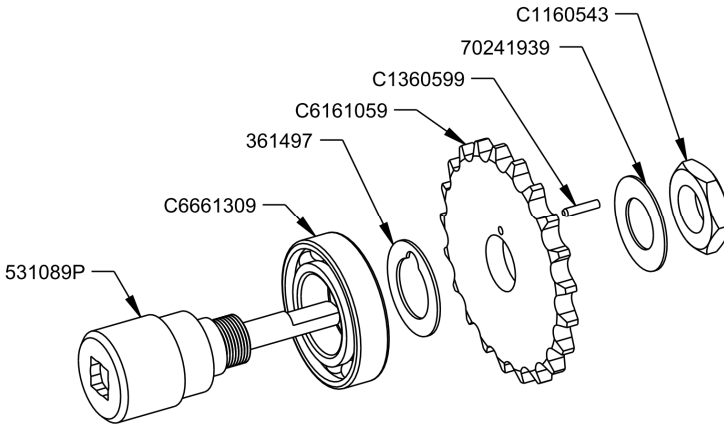

**ALGEMEEN ONTWERP
LIEFERUMFANG
LISTA DE PEÇAS GERAL**

COD	DESCRIPCION
361497	ARANDELA ENTRADA GAS
70241939	ARANDELA PIÑÓN ESPADA
532089P	EJE 2ª ESPADA
C1160543	TUERCA M-18x1.5 DIN936
C1360599	PASADOR EJE ESPADA
C6161059	PIÑÓN Z21
C6661309	RODAMIENTO EJE ESPADA

ALGEMEEN ONTWERP
LIEFERUMFANG
LISTA DE PEÇAS GERAL

COD	DESCRIPCION
361497	ARANDELA ENTRADA GAS
70241939	ARANDELA PIÑÓN ESPADA
531089P	EJE 1ª ESPADA
C1160543	TUERCA M-18x1.5 DIN936
C1360599	PASADOR EJE ESPADA
C6161059	PIÑÓN Z21
C6661309	RODAMIENTO EJE ESPADA