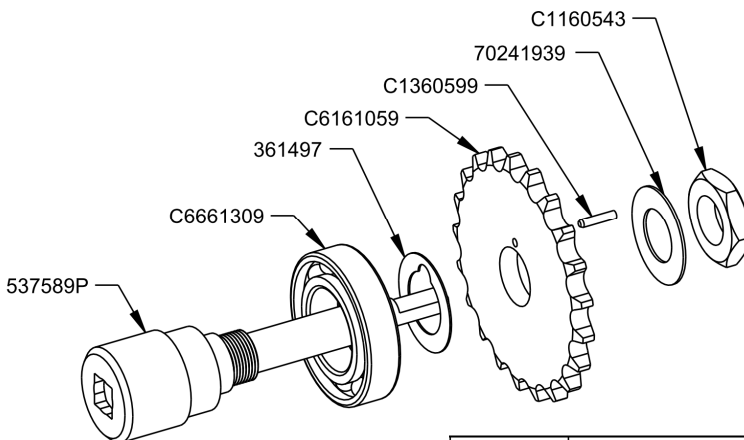

**ALGEMEEN ONTWERP
LIEFERUMFANG
LISTA DE PEÇAS GERAL**

COD	DESCRIPCION
361497	ARANDELA ENTRADA GAS
70241939	ARANDELA PIÑÓN ESPADA
532089P	EJE 2ª ESPADA
C1160543	TUERCA M-18x1.5 DIN936
C1360599	PASADOR EJE ESPADA
C6161059	PIÑÓN Z21
C6661309	RODAMIENTO EJE ESPADA

ALGEMEEN ONTWERP
LIEFERUMFANG
LISTA DE PEÇAS GERAL

COD	DESCRIPCION
361497	ARANDELA ENTRADA GAS
70241939	ARANDELA PIÑÓN ESPADA
531089P	EJE 1ª ESPADA
C1160543	TUERCA M-18x1.5 DIN936
C1360599	PASADOR EJE ESPADA
C6161059	PIÑÓN Z21
C6661309	RODAMIENTO EJE ESPADA