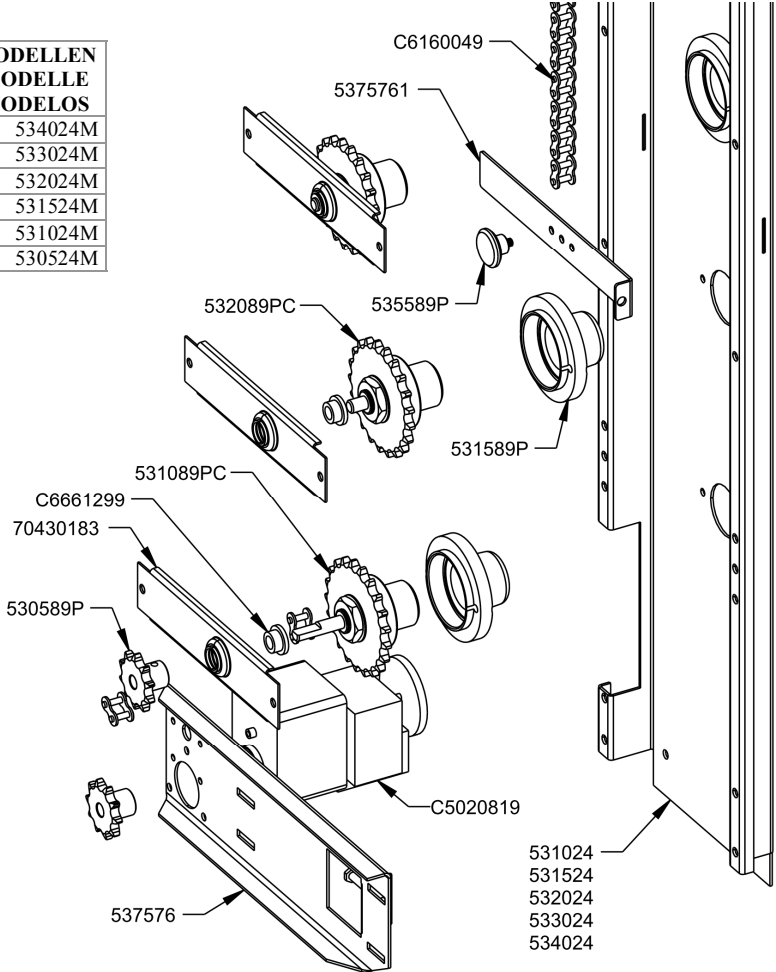

POS.	CODIGO	DENOMINACIÓN	ESPADAS											
			1	2	3	4	6	6+6	8	8+8	11	15		
200	C5125419	Conjuto portalamparas rectangular	X	X	X	X	X	X	X	X	X	X	X	X
201	C5125409	Bombilla 25W 230V 300°C	X	X	X	X	X	X	X	X	X	X	X	X
202	348173PM	Mando gris eléctrico	X	X	X	X	X	X	X	X	X	X	X	X
	348273PM	Mando rojo eléctrico	X	X	X	X	X	X	X	X	X	X	X	X
	348373PM	Mando amarillo eléctrico	X	X	X	X	X	X	X	X	X	X	X	X
203	97032038	Conjunto quemador electrico	X	X	X	X	X	X	X	X				
204	C5120729	Interruptor redondo	X	X	X	X	X	X	X	X	X	X	X	X
205	C5322489	Sismostato electrico	X	X	X	X	X	X	X	X	X	X	X	X
206	C5123388	Contacto electrico	X	X	X	X	X	X	X	X	X	X	X	X
207	C5120219	Piloto funcionamiento	X	X	X	X	X	X	X	X	X	X	X	X

ALGEMEEN ONTWERP
LIEFERUMFANG
LISTA DE PEÇAS GERAL

MODELLEN
MODELLE
MODELOS

534024M
533024M
532024M
531524M
531024M
530524M

COD	DESCRIPCION
534024	GUIA TRANSMISIÓN
537576	SOPORTE MOTORREDUCTOR
5375761	TENSOR CADENA
70430183	SOPORTE EJE ESPADA
530589P	PIÑÓN Z10 1/2"
531089PC	CONJUNTO EJE 1ª ESPADA
531589P	PORTA RODAMIENTO EJE ESPADA
532089PC	CONJUNTO EJE 2ª ESPADA
535589P	EJE TENSOR
C5020819	MOTORREDUCTOR
C6160049	CADENA 1/2"
C6661299	COJINETE EJE ESPADA