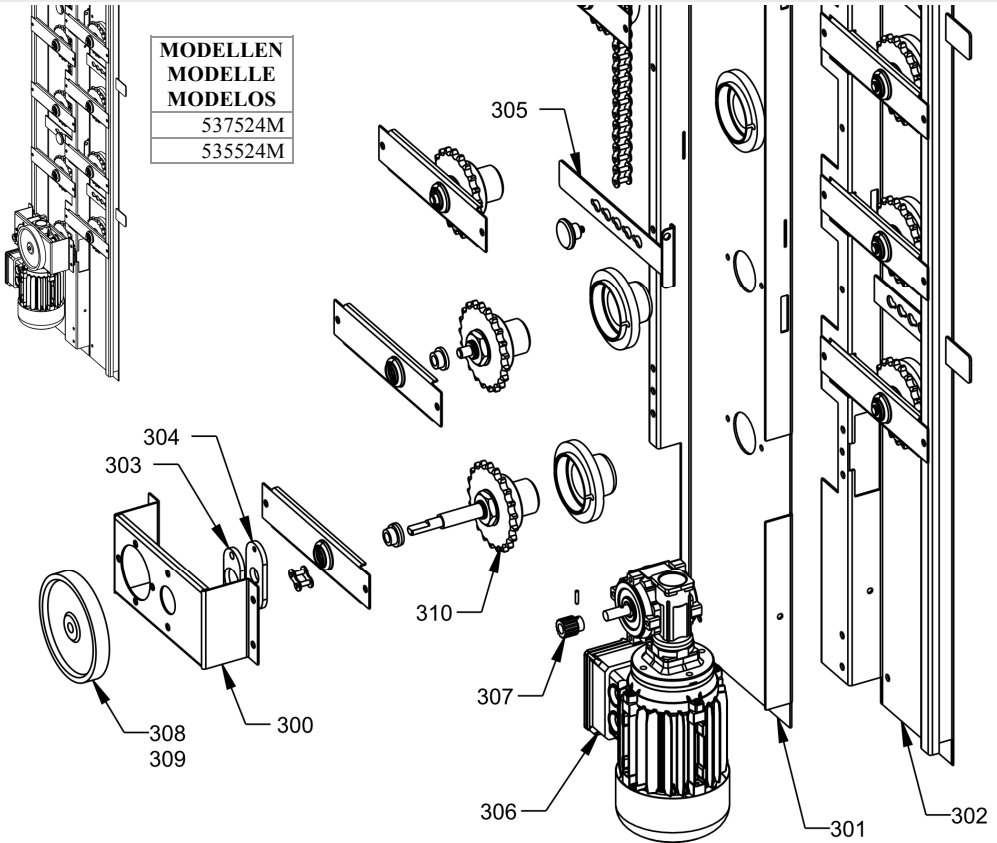

ALGEMEEN ONTWERP
LIEFERUMFANG
LISTA DE PEÇAS GERAL

POS	CODIGO	DENOMINACIÓN	ESPADAS	
			11	15
300	531076	Soporte eje 1ª espada 210	X	X
301	535524	Guía transmisión	X	
	537524	Guía transmisión		X
302	5355241	Guía transmisión	X	
	5375241	Guía transmisión		X
303	531097	Soporte motor aluminio	X	X
304	532097	Soporte motor aluminio roscado	X	X
305	5355761	Tensor cadena	X	X
306	534027P	Motor reductor 220v II 50hz	X	X
307	70430453	Piñón helicoidal z-16	X	X
308	7049L009	Piñón helicoidal 210		
309	70430653	Piñón helicoidal metálico	X	X
310	537589PM	Conjunto eje 1ª espada	X	X