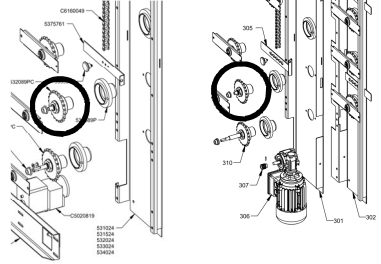

**ALGEMEEN ONTWERP
LIEFERUMFANG
LISTA DE PEÇAS GERAL**

COD	DESCRIPCION
361497	ARANDELA ENTRADA GAS
70241939	ARANDELA PIÑÓN ESPADA
532089P	EJE 2ª ESPADA
C1160543	TUERCA M-18x1.5 DIN936
C1360599	PASADOR EJE ESPADA
C6161059	PIÑÓN Z21
C6661309	RODAMIENTO EJE ESPADA

LET OP

De benodigde reserve onderdelen zullen worden bepaald door technisch personeel.

ACHTUNG

Die erforderlichen Ersatzteile werden durch technische Personal bestimmt werden.

ATENÇÃO

As peças de reposição necessárias serão determinados pela equipe técnica.