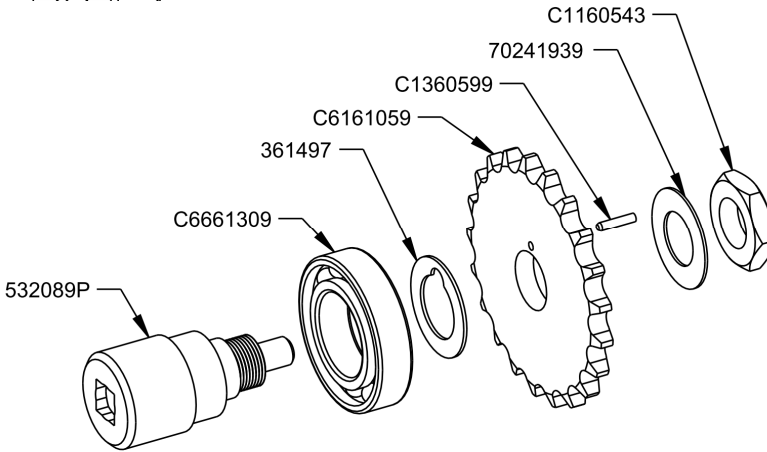

**ALGEMEEN ONTWERP
LIEFERUMFANG
LISTA DE PEÇAS GERAL**

COD	DESCRIPCION
361497	ARANDELA ENTRADA GAS
70241939	ARANDELA PIÑÓN ESPADA
532089P	EJE 2ª ESPADA
C1160543	TUERCA M-18x1.5 DIN936
C1360599	PASADOR EJE ESPADA
C6161059	PIÑÓN Z21
C6661309	RODAMIENTO EJE ESPADA

LET OP

De benodigde reserve onderdelen zullen worden bepaald door technisch personeel.

ACHTUNG

Die erforderlichen Ersatzteile werden durch technische Personal bestimmt werden.

ATENÇÃO

As peças de reposição necessárias serão determinados pela equipe técnica.