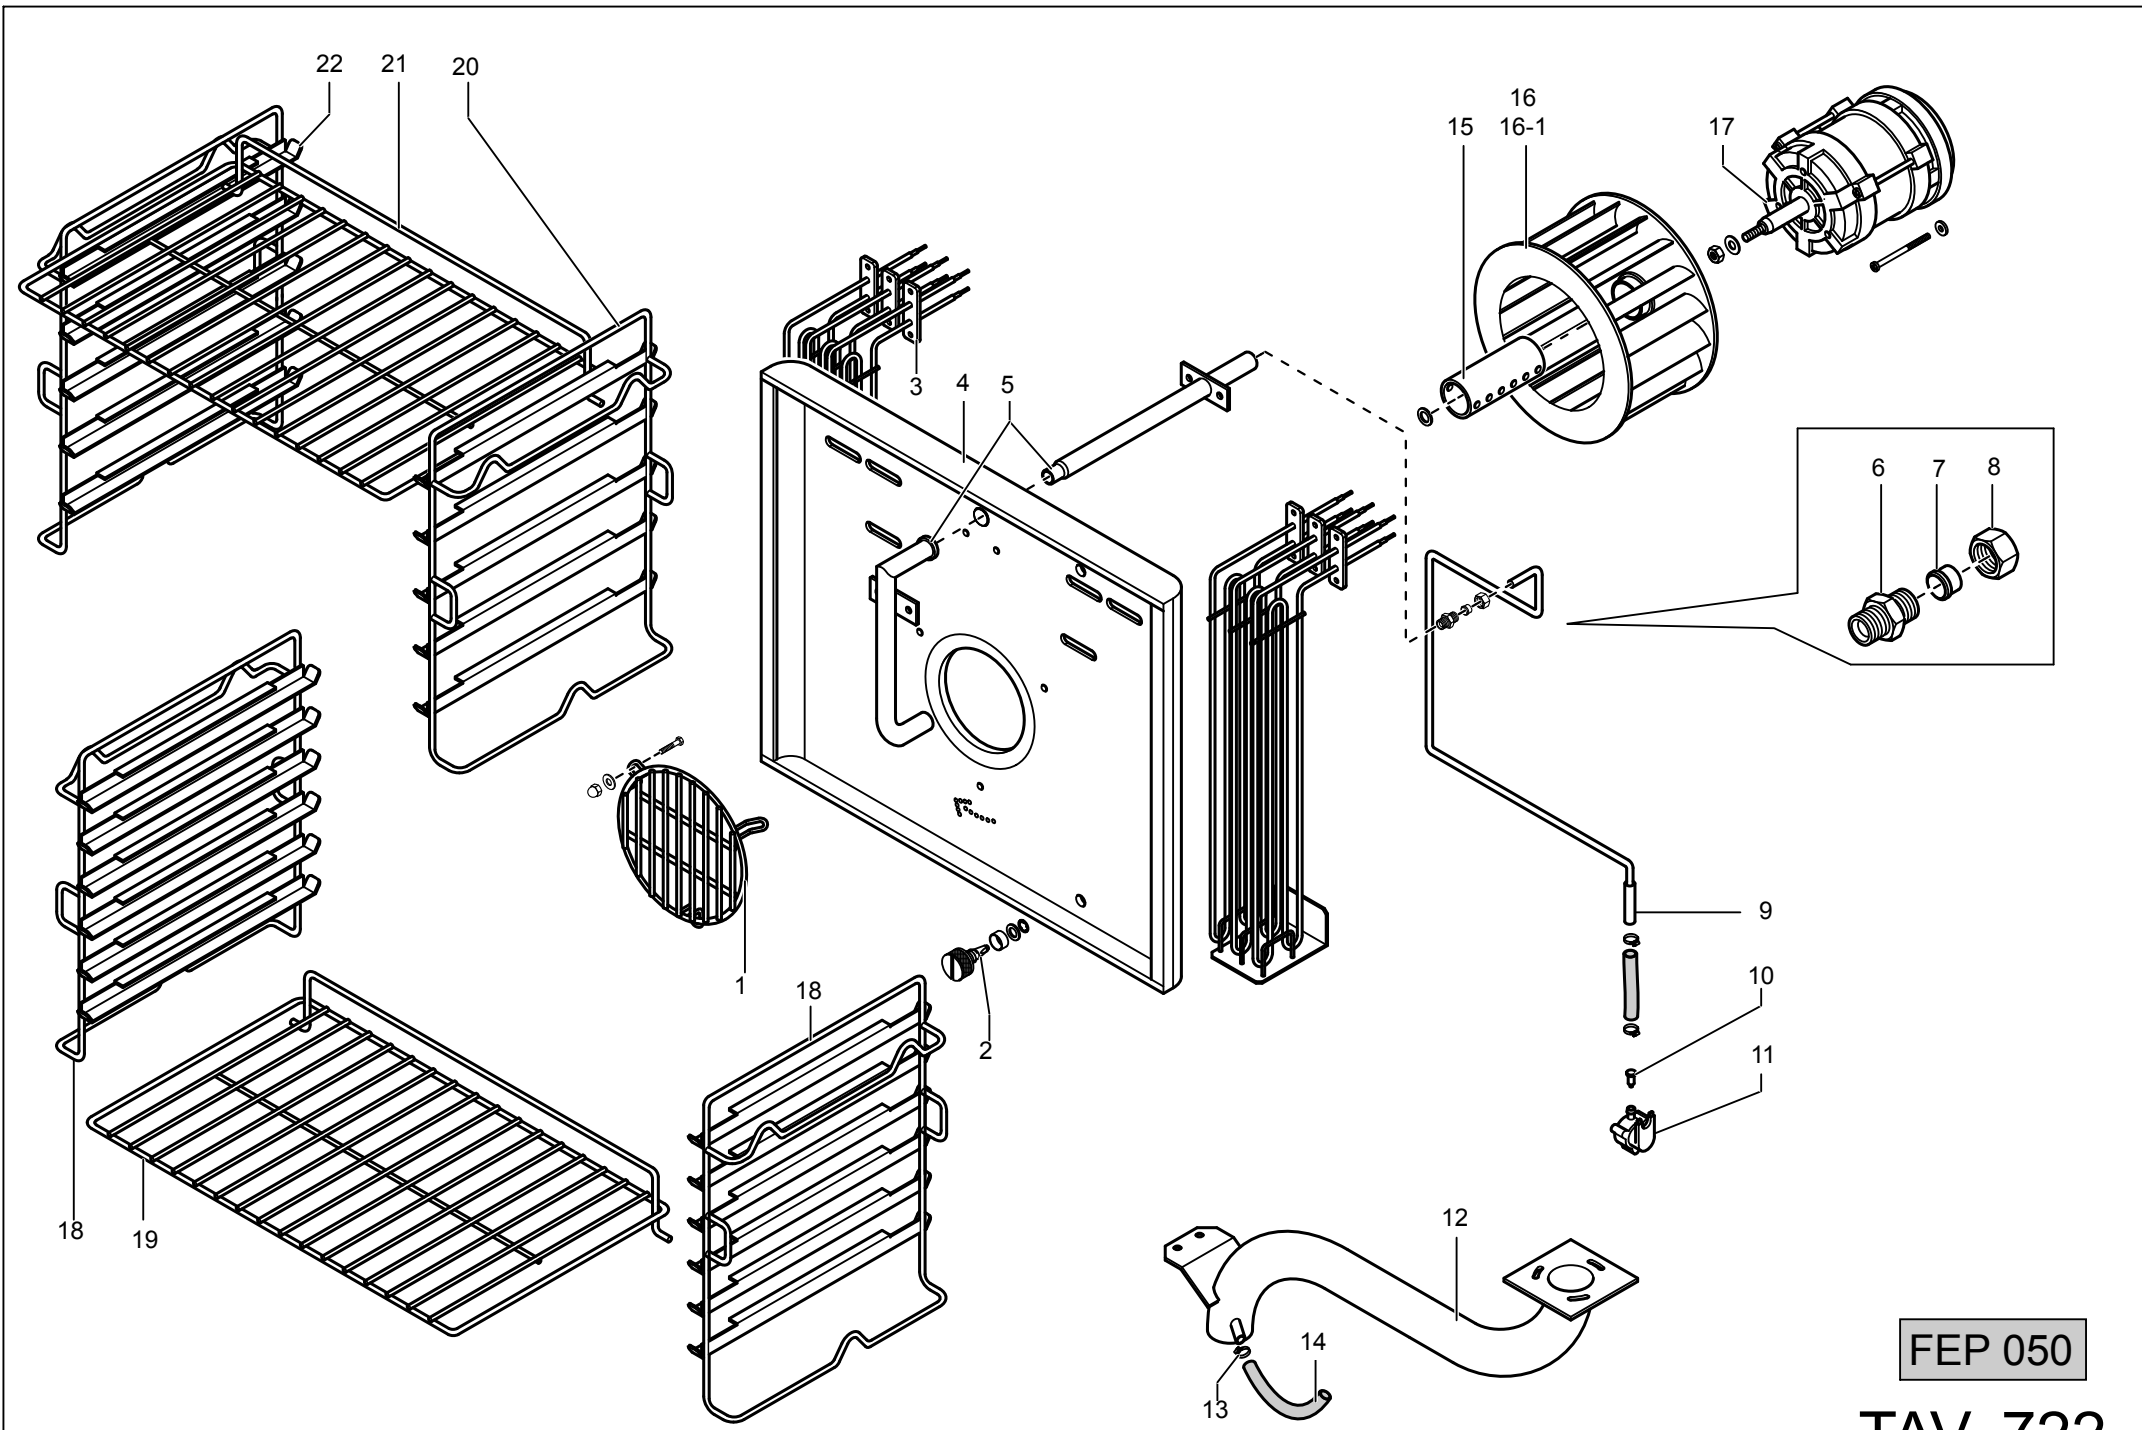

FEP 050

TAV. 722

TABLE	POS.	CODE	ITALIAN	ENGLISH	FRANÇAIS	DEUTSCH
FORNI TAV 722	1	RTFOC00174	GRIGLIA PROT.VENT.FCV.INOX	GRILL IMPELLER PROTECTION	GRILLE DE PROTECTION	SCHUTZGITTER SCHORNSTEIN
FORNI TAV 722	2	RTFOC00334	AT.RAPIDO K1610/TA16/C16X	CONNECTION	ATTAQUE RAPIDE	SCHNELLANSCHLUSS
FORNI TAV 722	3	RTFOC00628	R.FEC060 1,5KW230 VERT.	RESISTANCE ELET. 1,5KW	RESISTANCE ELET. 1,5KW	WIDERSTAND ELET. 1,5KW
FORNI TAV 722	4	PAFOC00549	CONV.ARIA FGC060/1	CHIMNEY	CONVOYEUR DE L'AIR	SCHORNSTEIN
FORNI TAV 722	5	RTFOC00487	TU.UMIDIFICATORE FEC060/1	HUMIDIFIER	HUMIDIFICATEUR	BEFEUCHTER
FORNI TAV 722	6	RTFOC00557	INIET.UMIDIF.FCV D.1.5	INJECTOR HUMIDIFIER	INJECTEUR HUMIDIFICATEUR	EINSPRITZER BEFEUCHTER
FORNI TAV 722	7	RTCU900018	BICONO D.6 PEL0905	BICONE FOR PIPE Ø 6	BICONE POUR TUBE Ø 6	ZWEIKEGEL Ø 6
FORNI TAV 722	8	RTFOC00020	CALOTTA UMIDIF.FCV.	NUT	ECROU	MUTTER
FORNI TAV 722	9	RTFOC00532	TU.AL.ACQ.UMIDIF.FEC060/1	PIPE HUMIDIFIER	TUYAU HUMIDIFICATEUR	ROHR BEFEUCHTER
FORNI TAV 722	10	RTFOC00120	REGOLAT.E/VALV.FCV.ROSSO/0,25	FLOWREGULATOR	REGULATEUR DE PORTÉE	DURCHSTRÖMUNGSREGLER
FORNI TAV 722	11	RTFOC00022	E/VALVOLA FCV.1V.RAE207038	ELECTRIC VALVE	SOUPAPE	ELEKTROVENTIL
FORNI TAV 722	12	RTFOC00475	RAMPA SC.COND.FGC100/1	RAMP CONDENSE	RAMPE DE DÉCHARGEMENT CONDENSE	RAMPE DUNSTABZUG
FORNI TAV 722	13	RTMIN00304	FASCETTA TU.MINUS D14X22X10 I.	CLAMP	BANDE	SHELLE
FORNI TAV 722	14	MPGOM12T00	*TUBO GOMMA/D.10X14 SILICONE	RUBBER PIPE	TUBE EN CAOUTCHAUC	ROHR GUMMI
FORNI TAV 722	15	RTFOC00437	NEBULIZZATORE FGC065	DISTRIBUTOR	NÉBULISATEUR	ZERSTÄUBER
FORNI TAV 722	16	RTFOC00473	GIRANTE VENT.6G D.220 P.R.	IMPELLER 50HZ	MOBILE 50HZ	LAUFRAD 50HZ
FORNI TAV 722	16-1	RTFOC00531	GIRANTE VENT.6G D.220 P.R.60HZ	IMPELLER 60HZ	MOBILE 60HZ	LAUFRAD 60HZ
FORNI TAV 722	17	RTFOC00011	MOTORE VENT.FEC060 1075 P.T.	MOTOR	MOTEUR	MOTOR
FORNI TAV 722	18	RTFOC00526	GRIGLIA LAT.FCVM/6G INOX	GRILL SIDERIGHT-LEFT	GRILLE LATÉRALE DROITE-SX	GRILL SEITERECHTS-LINKS
FORNI TAV 722	19	RTFOC00175	GRIGLIA F.FCV.GN1/1 INOX	GRILL OVEN GN 1/1	GRILLE DU FOUR GN 1/1	GRILL HERD GN 1/1
FORNI TAV 722	20	RTFOC00588	GRIGLIA LAT.DX F.FCVP/5G INOX	GRILL SIDERIGHT PAST.	GRILLE LATÉRALE DROITE PAST.	GRILL SEITERECHTS
FORNI TAV 722	21	RTFOC00083	GRIGLIA F.FCVP/5-8G CROM.	GRILL	GRILLE	GRILL
FORNI TAV 722	22	RTFOC00589	GRIGLIA LAT.SX F.FCVP/5G INOX	GRILL SIDELEFT PAST.	GRILLE LATÉRALE GAUCHE PAST.	GRILL SEITELINKS