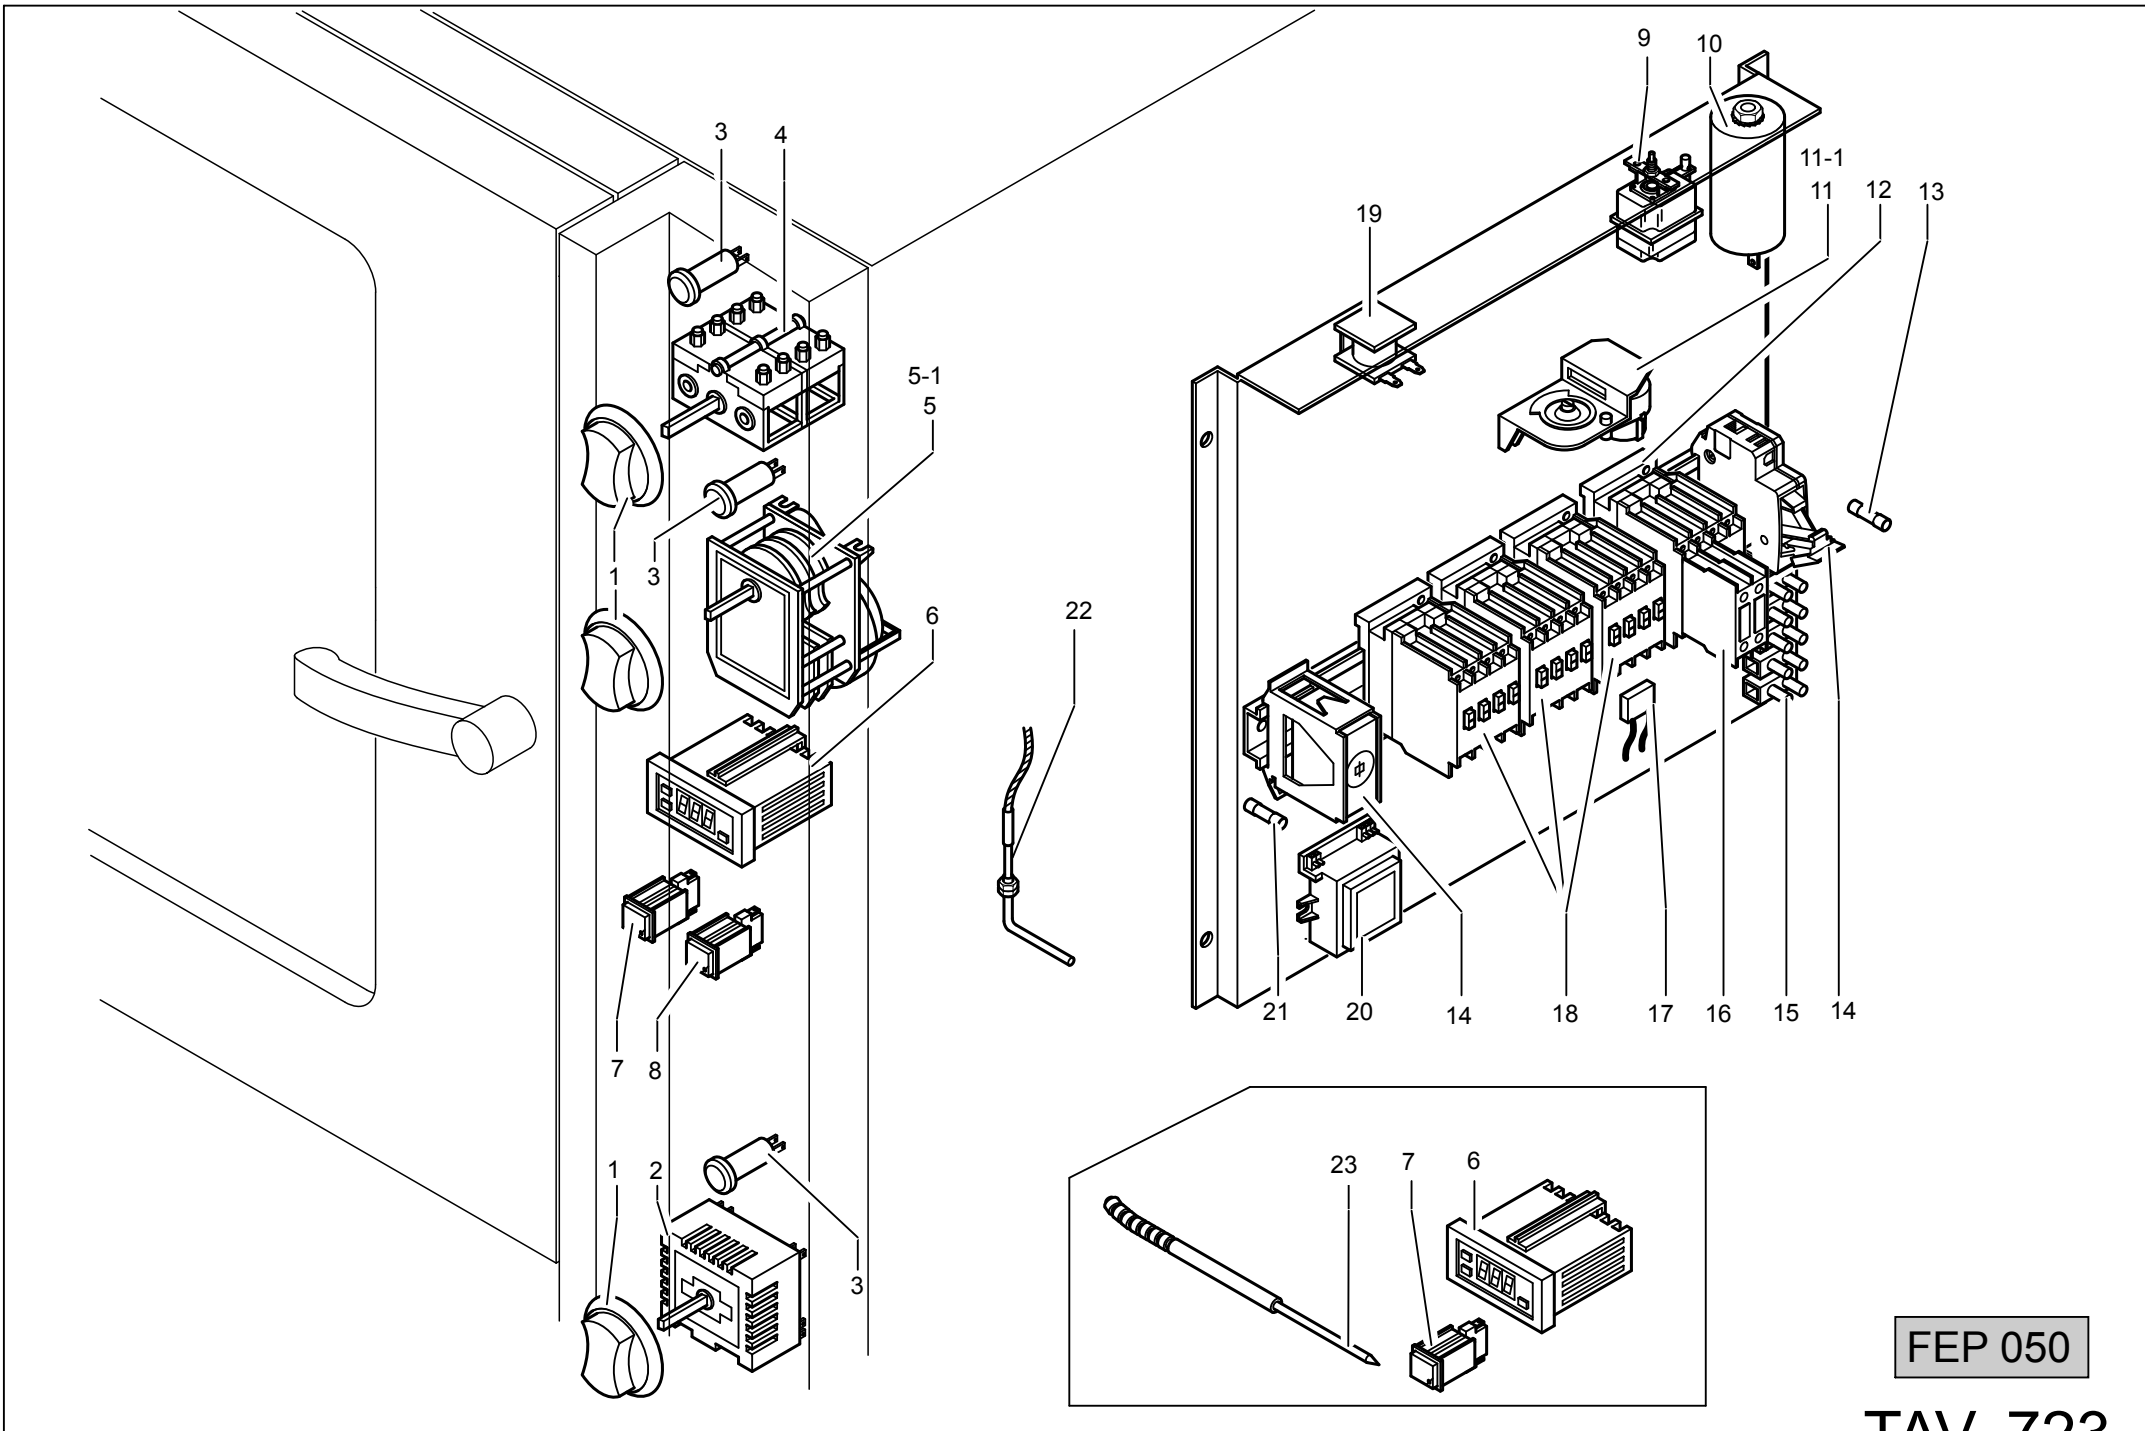

FEP 050

TAV. 723

TABLE	POS.	CODE	ITALIAN	ENGLISH	FRANÇAIS	DEUTSCH
FORNI TAV 723	1	160910	MANOP.COM.FCV/1 ACCIAIO	AUXILIARY CONTACT	BOUTON	DREHGRIF
FORNI TAV 723	2	RTCU800066	REGOLAT.EN/240V FCV.5057071010	POWER REGULATOR	REGULATEUR DE ENERGIE	REGLER ENERGIE
FORNI TAV 723	3	RTCU900072	LAMP.SP.GIALLA/250V/TBF013.SF6	YELLOW WARNING LAMP	LAMPE TÉMOIN JAUNE	GELBE KONTROLLEUCHTE
FORNI TAV 723	4	RTFOC00694	COMM.FCV./1 4924915843	COMMUTATOR	COMMUTATEUR	KOMMUTATORGRIF
FORNI TAV 723	5-1	RTFOC00185	TIMER FCV.D94443/60HZ	TIMER 60HZ	TIMER 60HZ	TIMER 60HZ
FORNI TAV 723	5	RTFOC00030	TIMER FCV.D94443/50HZ	TIMER 50HZ	TIMER 50HZ	TIMER 50HZ
FORNI TAV 723	6	RTFOC00029	T.E.FCV.FK400AJ2E002	THERMOSTAT ELETTRONICO	THERMOSTAT ELECTRONIQUE	ELEKTRONIKTERMOSTAT
FORNI TAV 723	7	RTFOC00362	PULSANTE 2VELOC.FCV.BIP.GRIGIO	PUSHBUTTON DOPPIA VELOC.	BOUTON DOUBLE VITESSE	SCHALTER DOPELTE GESCHWINDIGKEIT
FORNI TAV 723	8	RTFOC00387	PULSANTE LUCE DOMINO GRIGIO	PUSHBUTTON LIGHT OVEN	BOUTON LUMIÈRE DU FOUR	SCHALTER LICHT HERD
FORNI TAV 723	9	RTFOC00483	T.L.FCV/1T350 5510562800	THERMOSTAT LIMIT. OVEN	THERMOSTAT LIMITATEUR	LIMIT THERMOSTAT
FORNI TAV 723	10	RTFOC00053	CONDENSATORE FCV 16152220MF450	CONDENS. MOTOR	CONDENSATEUR	CONDENS. MOTOR
FORNI TAV 723	11-1	RTFOC00184	CICLATORE FCV.D9400/60HZ	IMPULSE GIVER 60 HZ	IMPULSION DONNEURS 60 HZ	IMPULSGEBER 60 HZ
FORNI TAV 723	11	RTFOC00042	CICLATORE FCV.D9400/50HZ	IMPULSE GIVER 50 HZ	IMPULSION DONNEURS 50 HZ	IMPULSGEBER 50 HZ
FORNI TAV 723	12	RTFOC00465	*VEDI RTFOC00786	RELAY	RELAIS	RELAIS
FORNI TAV 723	13	RTFOC00284	FUSIBILE FCV.5X20/6,3A	FUSIBLE 8 A	FUSIBLE 8 A	SICHERUNG 8 A
FORNI TAV 723	14	RTFOC00048	P/FUSIBILE+PIAS.FCV.SFR4+SFRPT	FUSE HOLDER	PORTE-FUSIBLES	SICHERUNGSHALTER
FORNI TAV 723	15	RTBF900045	MORSETTIERA 12M-PA220TV SIMB/1-6+1-6	TERMINAL BLOCK 6 POLES	GROUPE DE CONNECTION 6 POLES	KLEMMBRETT 6 POLIG
FORNI TAV 723	16	RTFOC00469	*CONTATTI A.FCV.3TX4001-2A	AUXILIARY CONTACT	AUXILIARIE CONTACT	HILFSANSCHLÜSSE
FORNI TAV 723	17	RTFOC00023	A/DISTURBO FCV.F43LN3100ZF00K	ANTIJAMMING FILTER	ANTI-PERTURBATION	FILTER A/STÖRUNG
FORNI TAV 723	18	RTFOC00465	*VEDI RTFOC00786	RELAY	RELAIS	RELAIS
FORNI TAV 723	19	RTFOC00046	RONZATORE FCV.E27778010200	ALLARM	SONNETTE	SUMMER
FORNI TAV 723	20	RTFOC00039	TRASF.FCV.220/12V ECTSFB000	TRASFORMATOR	TRANSFORMATEUR	TRASFORMATOR
FORNI TAV 723	21	RTFOC00047	FUSIBILE FCV.5X20/100MMA	FUSIBLE DA 100 MA.	FUSIBLE DA 100 MA.	SICHERUNG 100 MA.
FORNI TAV 723	22	RTFOC00321	T/COPPIA 52 FCV.MBM00001	THERMOELEMENT	THERMOCOUPLE	THERMOELEMENT
FORNI TAV 723	23	RTFOC00464	*SONDA C/CM.42 FCVM MBM00007	PROBE	SONDE	SONDE