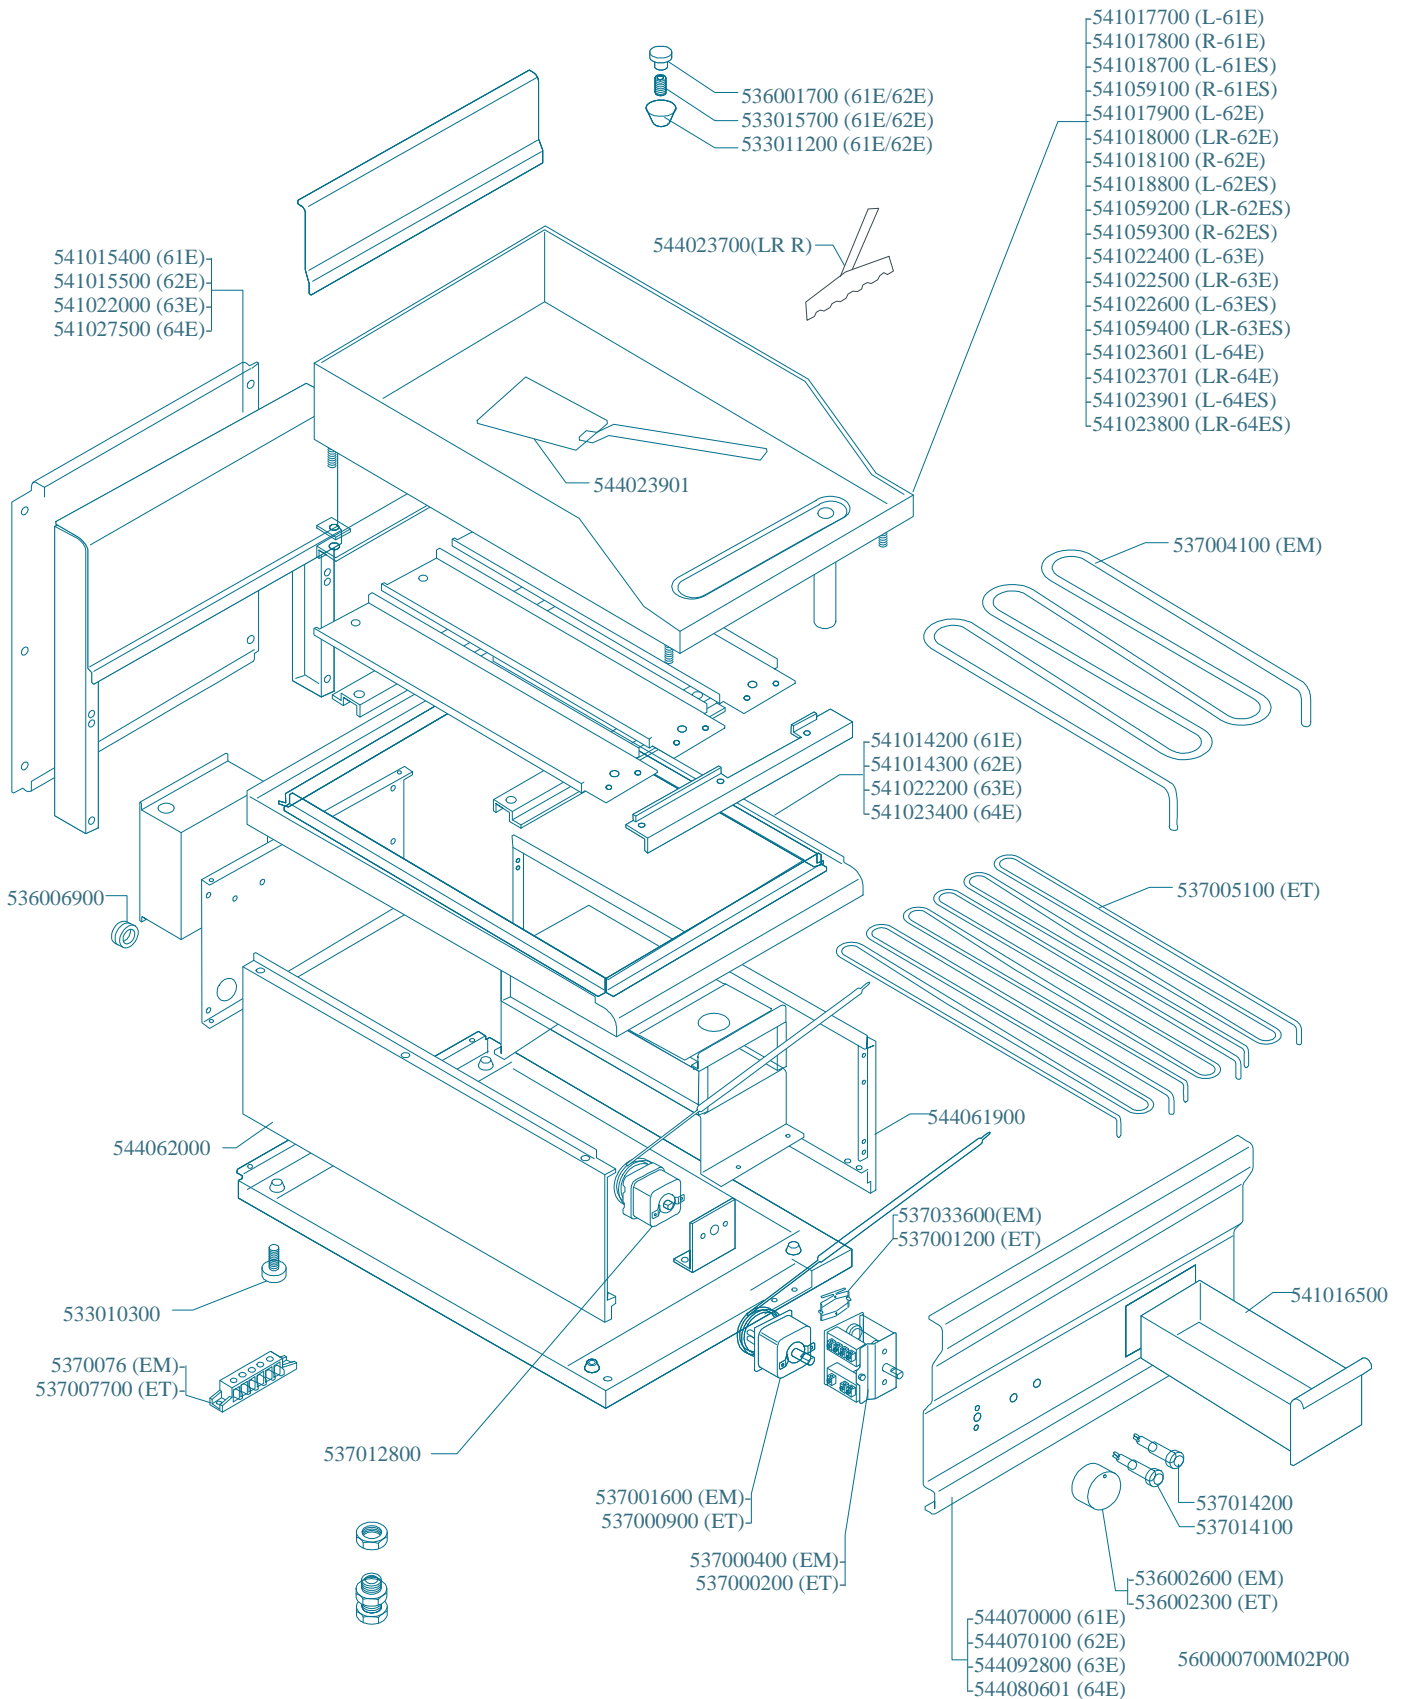

MAGIC SNACK 60

ELETTRICO / ELECTRIC / ELEKTRO / ELECTRIQUE

FT...-61E... FT...-62E... FT...-63E... FT...-64E...

Page	Pos	Code	Description
001		536001700	GRIP D.25*19*M6
001		533015700	HEADLESS SCREW M6*20
001		533011200	SCREW PLUG FOR DRAIN FT-61
001		541015400	NEUTRAL SPACER 61
001		541015500	NEUTRAL SPACER 62
001		541059300	CHROME GROOVED PLATE FTR-62E
001		544023901	SPATTLE FOR FRY-TOP
001		541014300	UPPER PLATE FT-62E
001		536006900	RUBBER CABLE GUIDE D.25MM.HOLE 16MM
001		544061900	RIGHT SIDE PANEL 60 LINE
001		544062000	LEFT SIDE PANEL 60 LINE
001		533010300	ADJUSTABLE FOOT M10*20 D.23
001		537012800	SAFETY THERMOSTAT 420°C THREEPHASE
001		537014200	GREEN WARNING LIGHT 250V
001		537014100	WHITE WARNING LIGHT 250V
001		544070100	CONTROL PANEL FT-62E