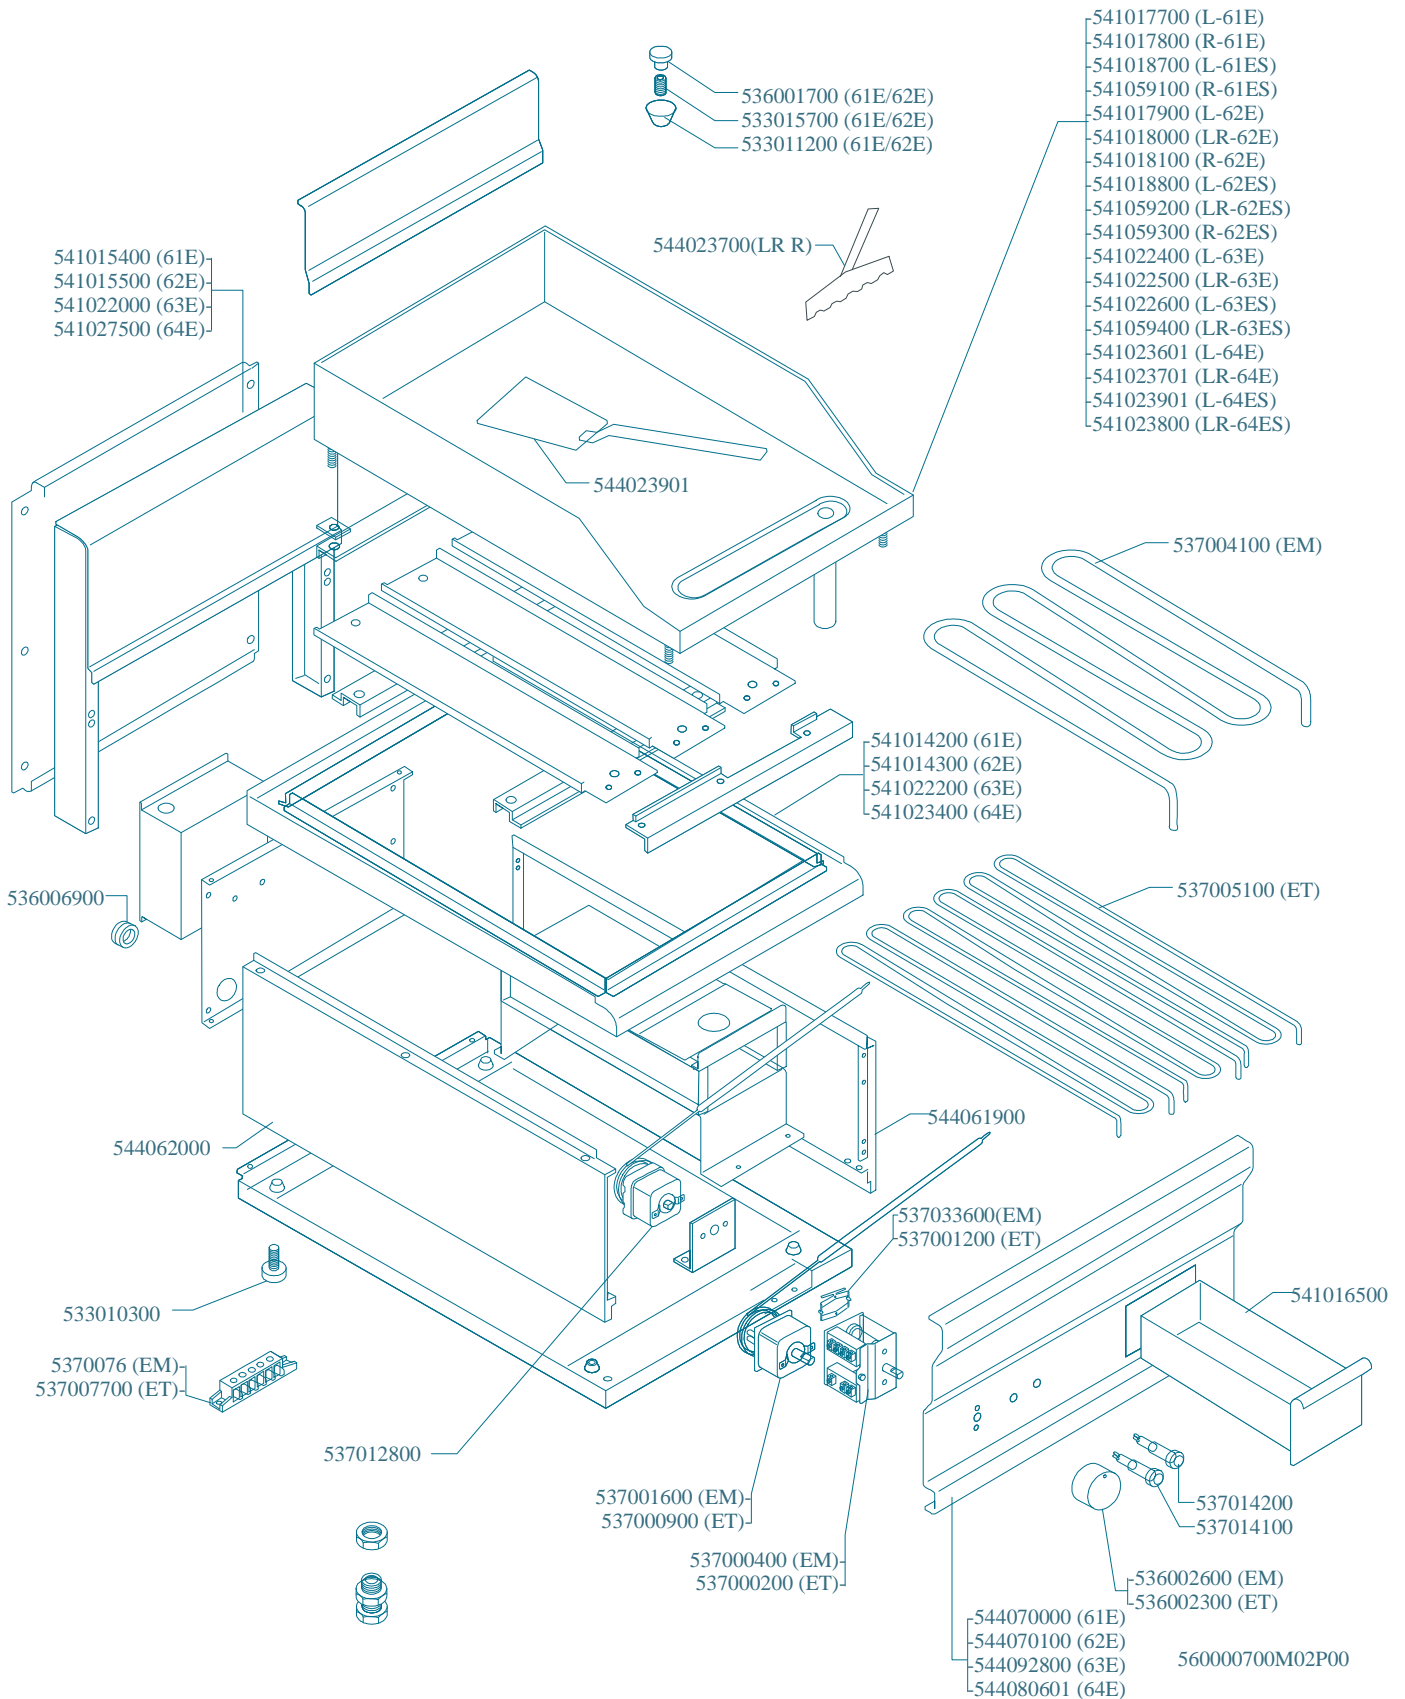

MAGIC SNACK 60

ELETTRICO / ELECTRIC / ELEKTRO / ELECTRIQUE

FT...-61E... FT...-62E... FT...-63E... FT...-64E...

Page	Pos	Code	Description
001		544023700	
001		541027500	NEUTRAL SPACER 64
001		541023701	PLATE FTLR-64E CE
001		544023901	SPATTLE FOR FRY-TOP
001		537004100	HEATING ELEMENT W2653 V230 FT
001		541023400	UPPER PLATE FT-64E
001		536006900	RUBBER CABLE GUIDE D.25MM.HOLE 16MM
001		544061900	RIGHT SIDE PANEL 60 LINE
001		544062000	LEFT SIDE PANEL 60 LINE
001		537033600	FIXING BRACKET FOR THERMOSTAT/COMM.
001		533010300	ADJUSTABLE FOOT M10*20 D.23
001		537012800	SAFETY THERMOSTAT 420°C THREEPHASE
001		5370076	
001		537001600	THERMOSTAT 50-320°C SINGLEPHASE
001		537000400	COMMUTATOR 1POS.SINGLEPHASE S49 16A
001		537014200	GREEN WARNING LIGHT 250V
001		537014100	WHITE WARNING LIGHT 250V
001		536002600	KNOB 50-300°C SINGLEPHASE
001		544080601	CONTROL PANEL FT-64E CE