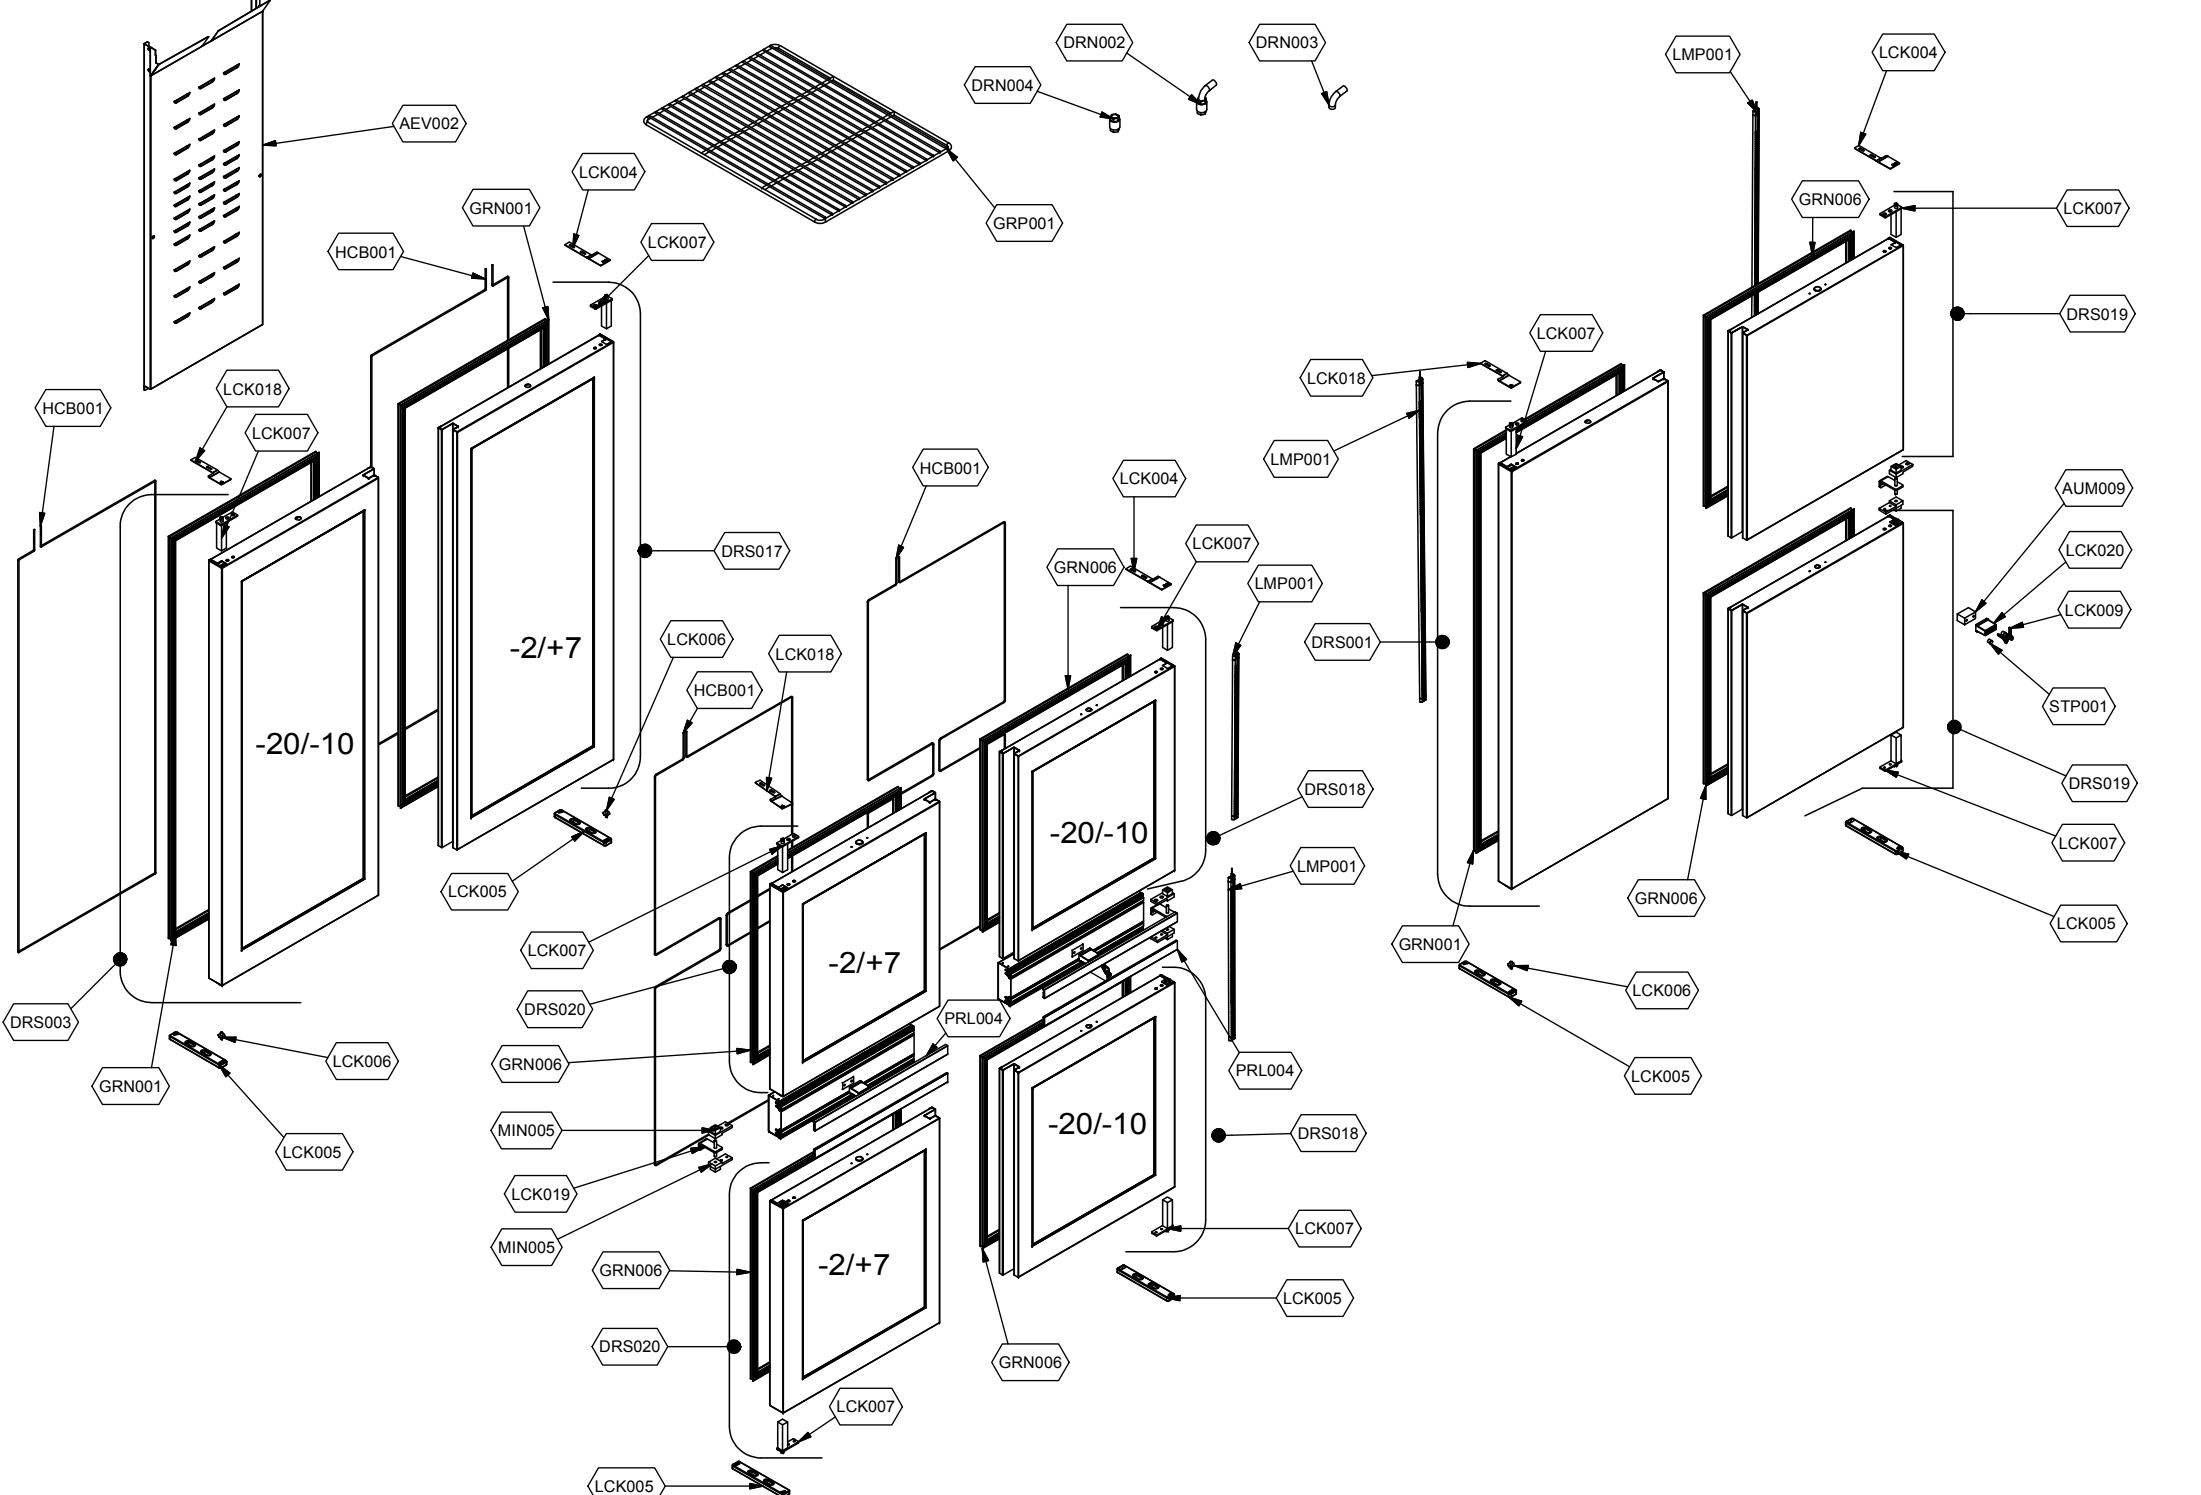

Cod. ESP402

Denominazione: CABINET 700/900 BT R404A REMOTO GREEN

Data: 06/03/13

INDICE DI MODIFICA: 01

	PARAM.	OPTIONAL
SCE001	TAR001	OPT

Exploded View

Validity: 08/04/2016

7G070RBC4P001 MKG 70 GREEN R -10/-24 PC DX G.GN 3 GR.P