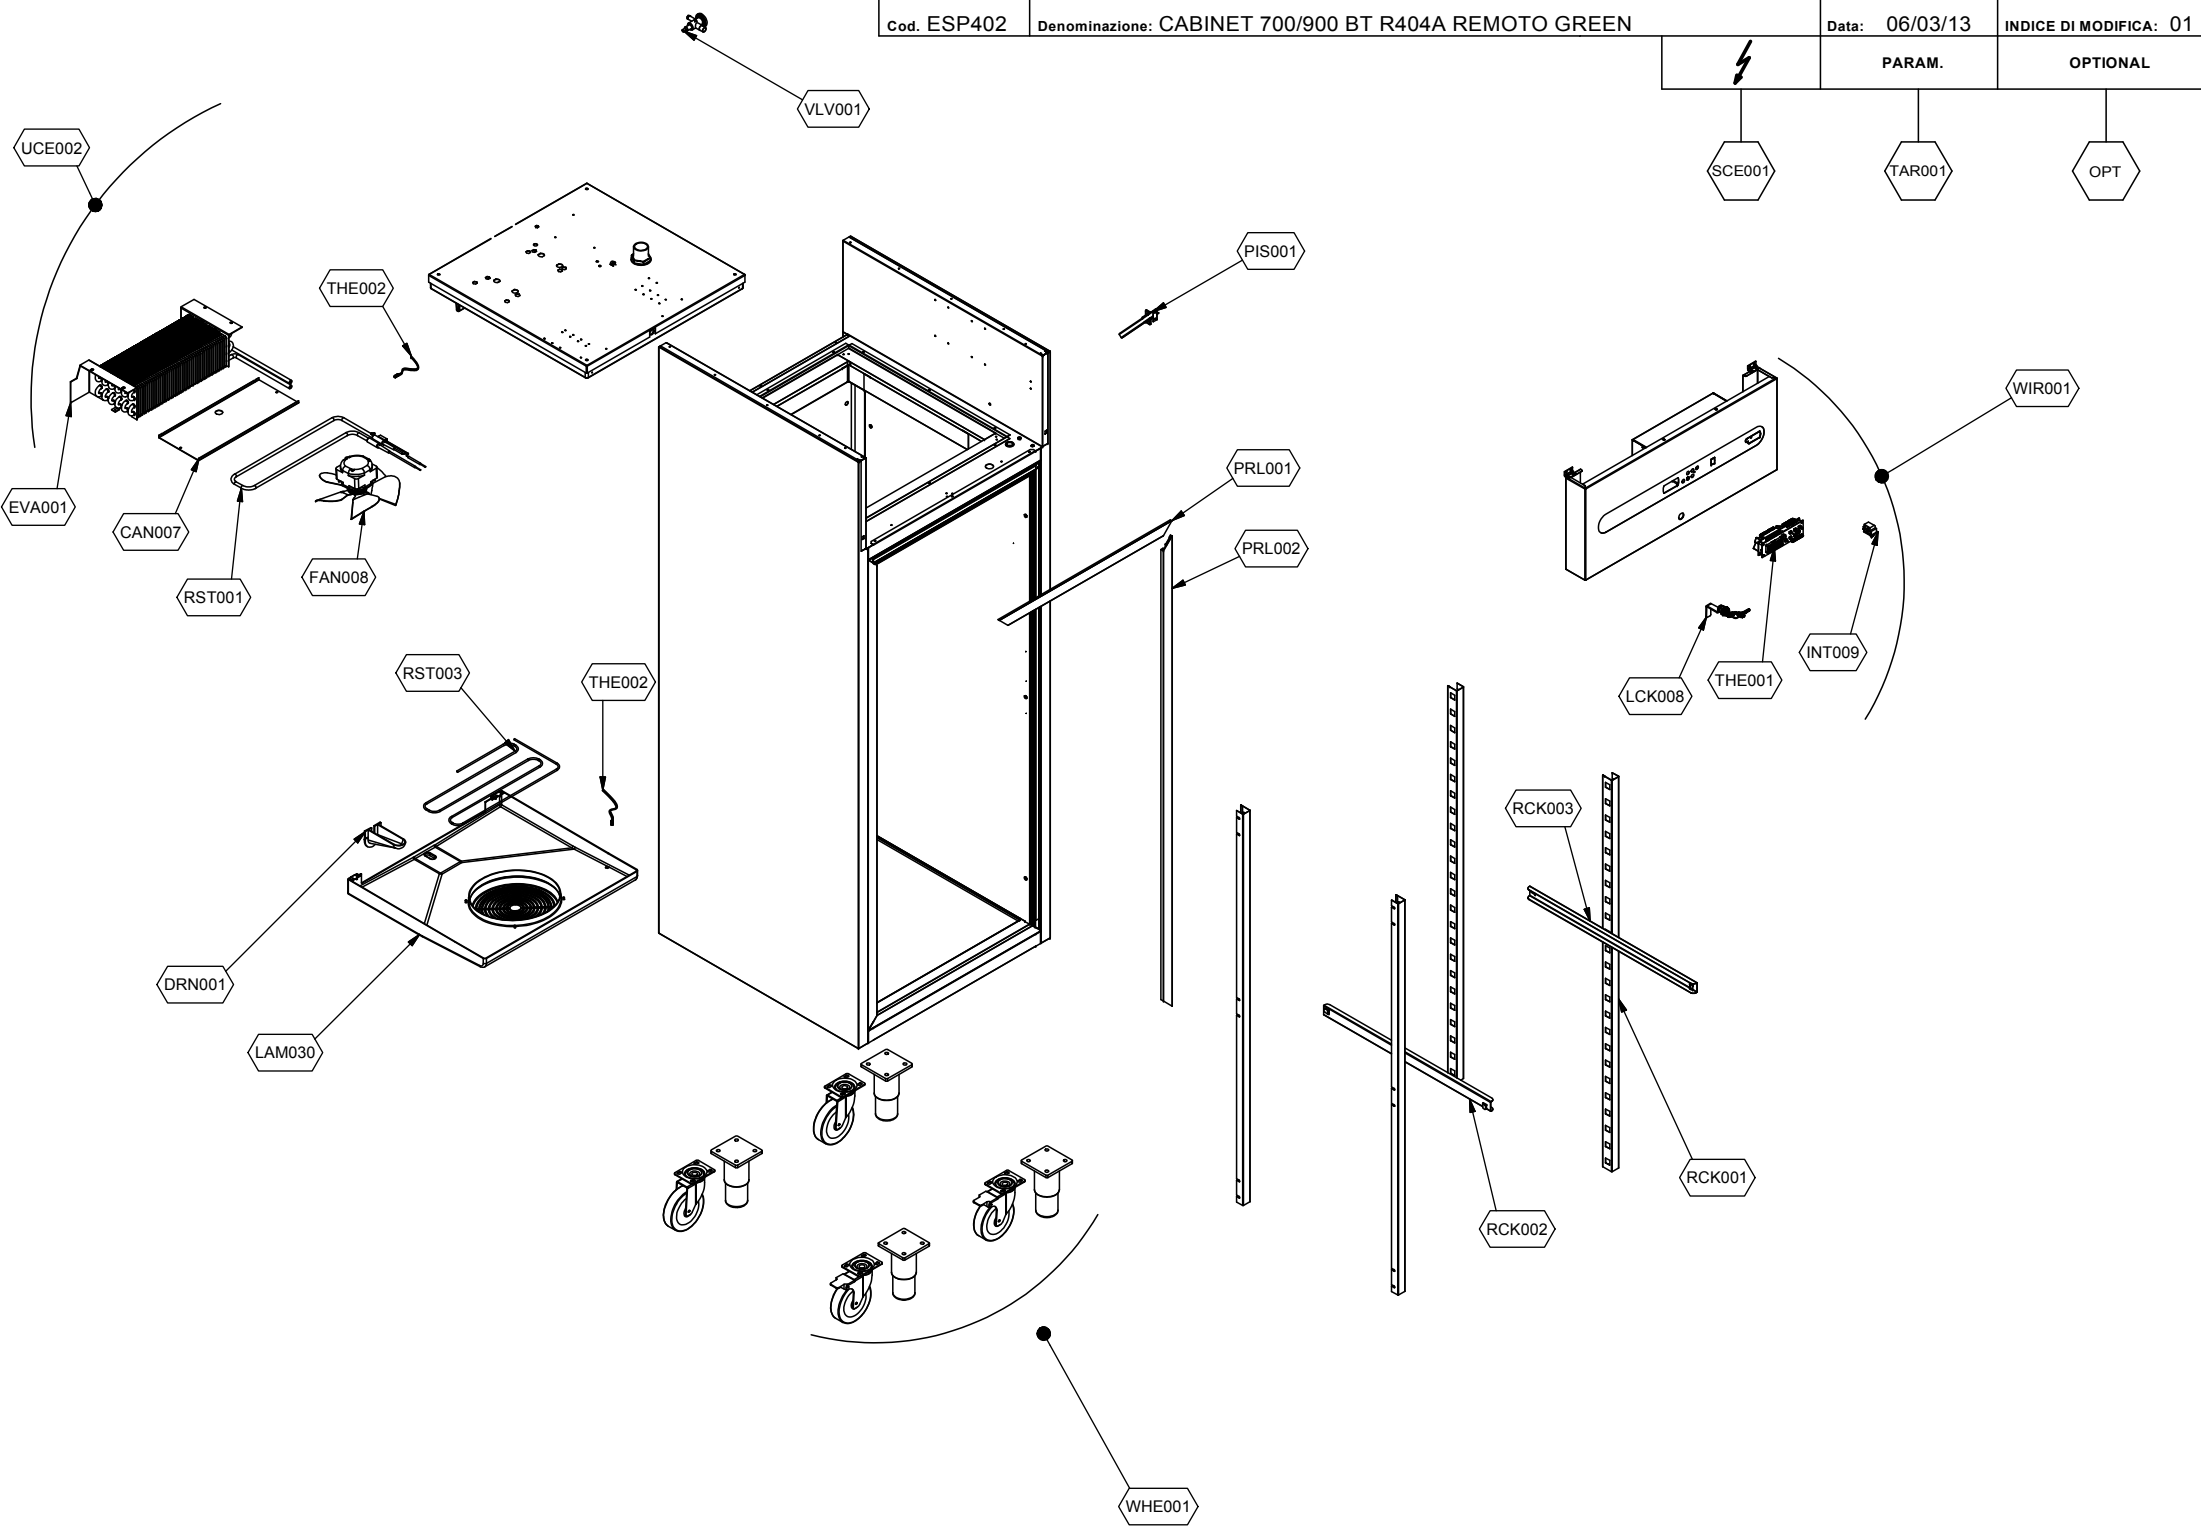

cookmax+

start!

Kühlung Tiefkühlschrank

Artikel-Nr.

90622032 (7G070RBC4P001 / MEKANO GREEN 700 BT R)

Explosionszeichnung / Ersatzteile

Bitte bei Ersatzteilbestellung immer Artikelnummer und Seriennummer mit angeben!

Cod. ESP402

Denominazione: CABINET 700/900 BT R404A REMOTO GREEN

Data: 06/03/13

INDICE DI MODIFICA: 01

	PARAM.	OPTIONAL
SCE001	TAR001	OPT

Exploded View

Validity: 08/04/2016

7G070RBC4P001 MKG 70 GREEN R -10/-24 PC DX G.GN 3 GR.P

ESP402-01 CABINET 70/90 PC BT R404A REMOTO GREEN

Ref. Drawing	Code	Description
CAN007	72607304	LAM.GOCCIOL.EVAP.700 GREEN MEKANO
DRN001	74701924	GOCCIOLATOIO PVC AR TT
EVA001	73648700	EVAP. 700 GREEN MEKANO
FAN008	73688602	ASS.VENT.10W + PALA 230/28° L.1,5MT
INT009	78010438	MICROSWITCH A PRESSIONE 4 CONT. NA-NO
LAM030	73688090	ASS.COP.EV.PLAST 900+GRIGLIA+SPESS.GREEN
LCK008	73688080	ASS.SERR.+ LEVA X CRUSCOTTO GREEN MEK
PIS001	74700180	SOLLEVATORE ASTA MECCANICA L=200 NICHELA
PRL001	72607227	PROFILO MOB.ORIZ.SCOCCA (PVC Y2BS) GREEN
PRL002	72607231	PROFILO MOB.VERT.SCOCCA (PVC Y2BS) GREEN
RCK001	74769040	CREMAGLIERA GN INTERA ARM.GREEN
RCK002	74703220	GUIDA "C" GN SX GREEN MEKANO
RCK003	74703222	GUIDA "C" GN DX GREEN MEKANO
RST001	73636360	ASS.RESISTEN.SBR.400W EVS 60ED GREEN M
RST003	70259061	RESISTENZA DI SCARICO TAMPONE MEKANO
SCE001	SC700	SCH.ELET. MEKANO GREEN - ENERGY - SPRING
TAR001	RIF.TAR.I02	PARAMETRI ARMADI BT PC MEKANO ENERGY
THE001	74700889	CENTR.EVCO EVX205 5RELE 8TASTI 50/60HZ
THE002	74700917	SONDA NTC IKE 1.5MT -50/+105°
UCE002	73687926	ASS.TAMP.UCE 700 BT REM. PC/PV GREEN
VLV001	74877099	VALVOLA TUB R404A MOD 068U2490 ORIF.4
WHE001	74702570	ASS.PIED.REG.(DA 140 A 240)
WIR001	73691800	ASS.Q.E.IX 1T 700 GREEN ENERGY