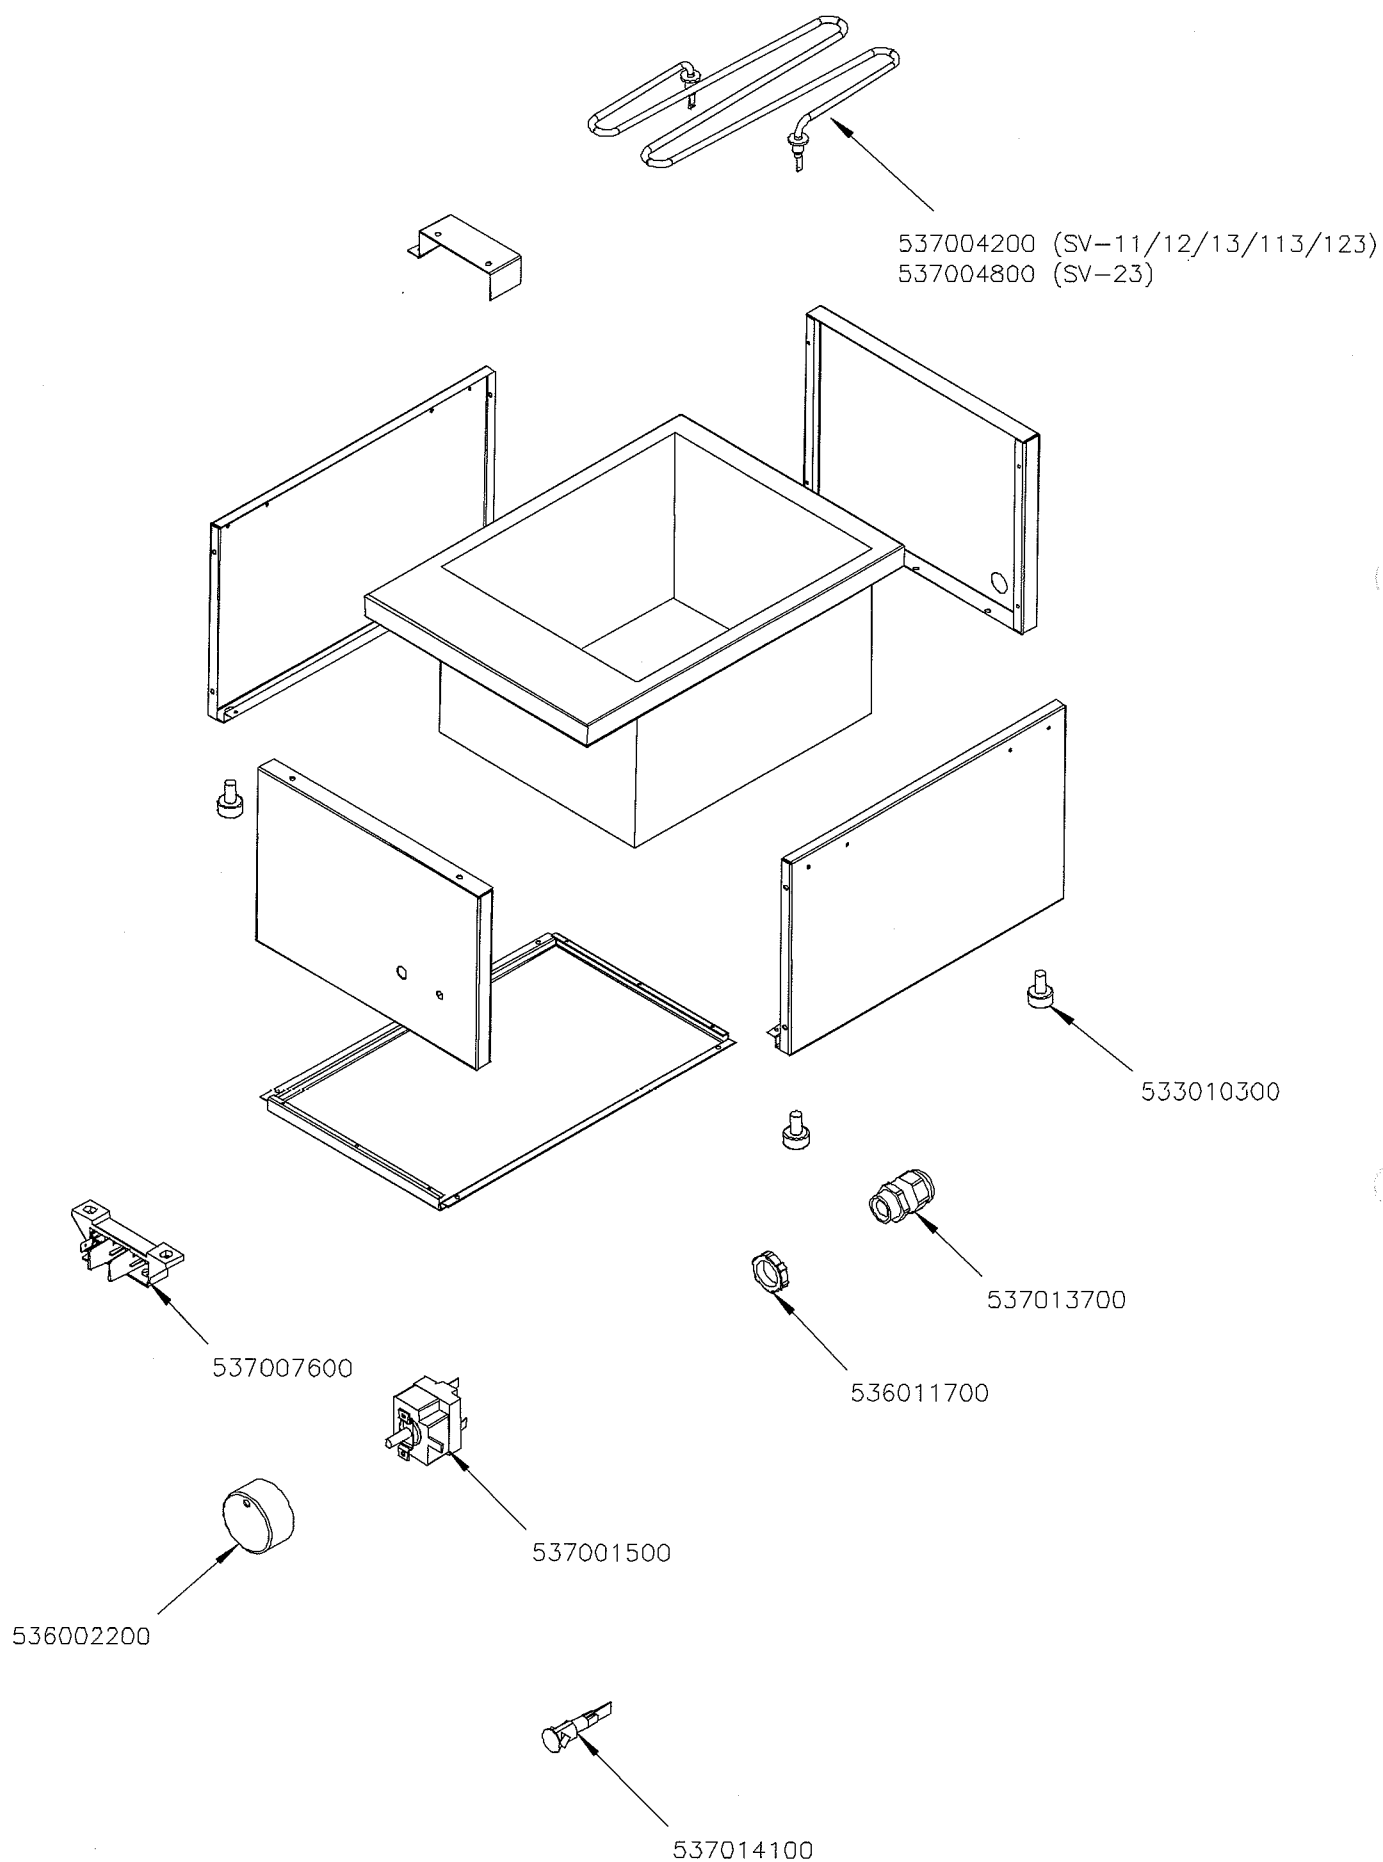

COMPLEMENTI ELETTRICI / OTHER ELECTRIC APPLIANCES / ELEKTRO
ZUSATZGERÄTE / COMPLEMENTS NEUTRES ELECTRIQUES

SV-13 SV-12 SV-23 SV-11 SV-113 SV-123

Page	Pos	Code	Description
001		537004800	HEATING ELEMENT W1189 V230 BM
001		533010300	ADJUSTABLE FOOT M10*20 D.23
001		537013700	CABLE SECURING CLAMP PG-11
001		536011700	HEXAGONAL LOCK NUT PG-11
001		537014100	WHITE WARNING LIGHT 250V
001		537001500	THERMOSTAT 30-90°C SINGLEPHASE
001		537007600	TERMINAL BLOCK SINGLEPHASE 40A
001		536002200	KNOB 30-90°C SNACK