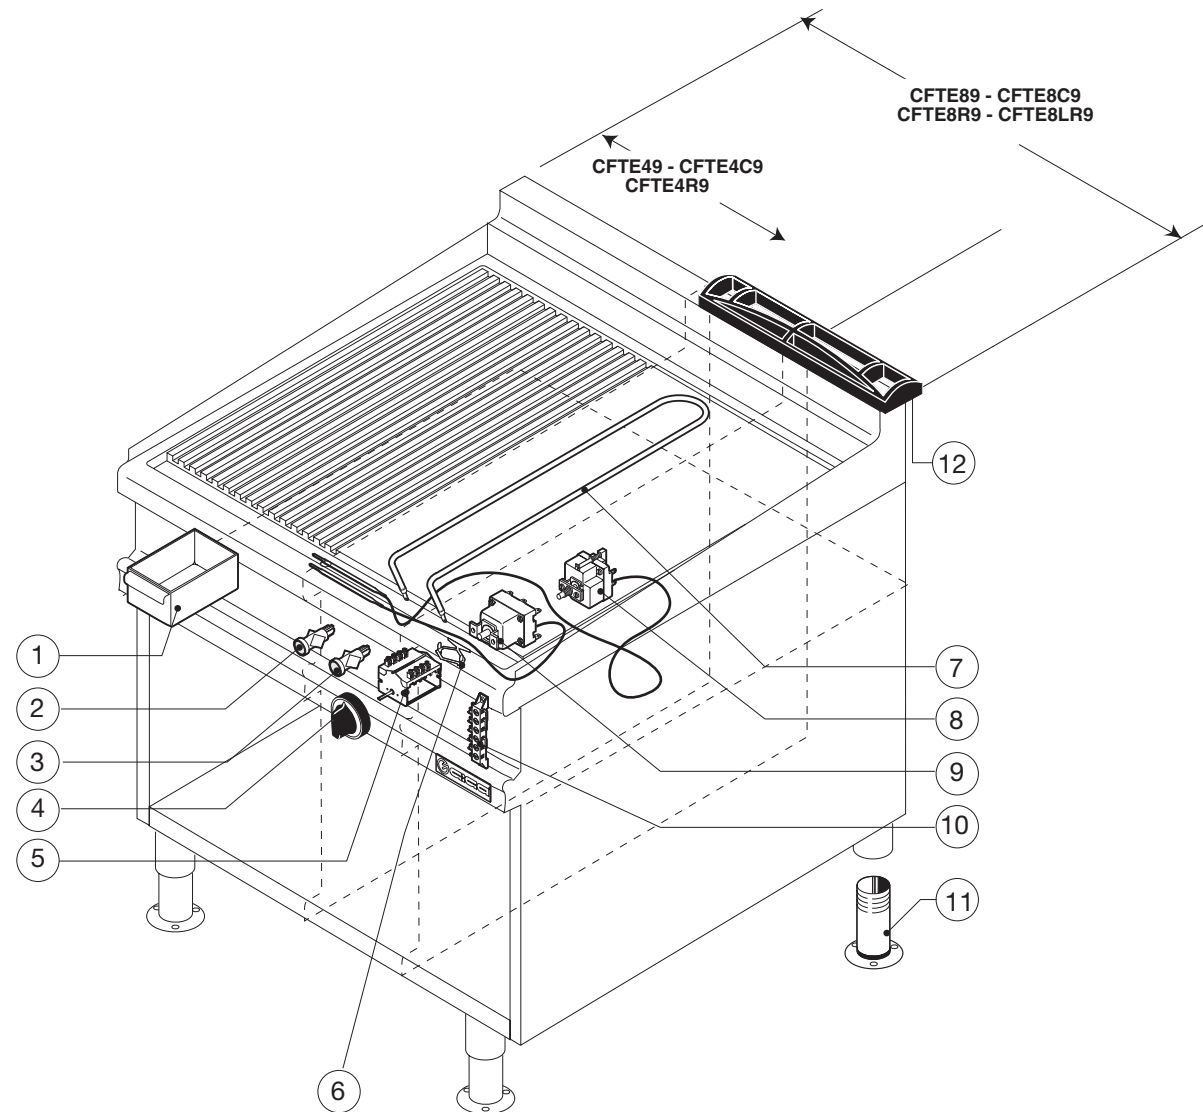

CFTE49

CFTE89

CFTE4C9

CFTE8C9

CFTE4R9

CFTE8R9

CFTE8LR9

Pezzi/Pieces Pieces/Anzahl		Pos.	Validità dalla matricola Validity from serial number Validité du numéro matricule Gültigkeit ab der (Seriennummer)	Validità alla matricola Validity up to serial number Validité au numéro matricule Gültigkeit bis zur (Seriennummer)	Codice Code Artikel Nummer	Descrizione	Description	Description	Beschreibung
CFTE49 CFTE4C9 CFTE4R9	CFTE89 CFTE8C9 CFTE8R9 CFTE8LR9								
1	1	1			B12100	Cassetto raccogliughi	Deep fat tray	Tiroir de recueil des jus	Fettauffangwanne
1	2	2		10700483	X41200	Lampada gialla	Yellow light	Lampe jaune	Gelbe Kontrollampe
1	2	3		10700483	X50900	Lampada verde	Green light	Lampe vert	Grüne Kontrollampe
1	2	4			0000Y65004	Manopola temperatura	Temperature knob	Cle de commande temper	Gelbe Kontrollampe
1	2	5			X49700	Commutatore	Selector switch	Commutateur	Schalter
1	2	6			X44600	Staffa per collegamento	Connecting bracket	Collier de raccordement	Anschlussbügel
3	4	7			Y19500	Resistenza	Resistance	Résistance	Resistenz
1	1	8			X44800	Termostato di sicurezza	Safety thermostat	Thermostat de sécurité	Sicherheitsthermostat
1	2	9			X43900	Termostato 50-300°C	Thermostat 50-300°C	Thermostat 50-300°C	Thermostat 50-300°C
1	1	10			X59000	Morsettiera	Terminal board	Barrette de raccordement	Klemmleiste
2	2	11			DVA026ZR10	Traversa portapiedini	Feet holder bar	Traverse fixation de pieds	Gerätefüßenquerträger
1	2	12			1550Y63500	Griglietta scarico fumi	Smoke discharge grid	Grille évacuation des fumées	Rauchblässgitter
1	2	2	10700484		776-000-00	Lampada gialla	Yellow light	Lampe jaune	Gelbe Kontrollampe
1	2	3	10700484		776-001-00	Lampada verde	Green light	Lampe vert	Grüne Kontrollampe