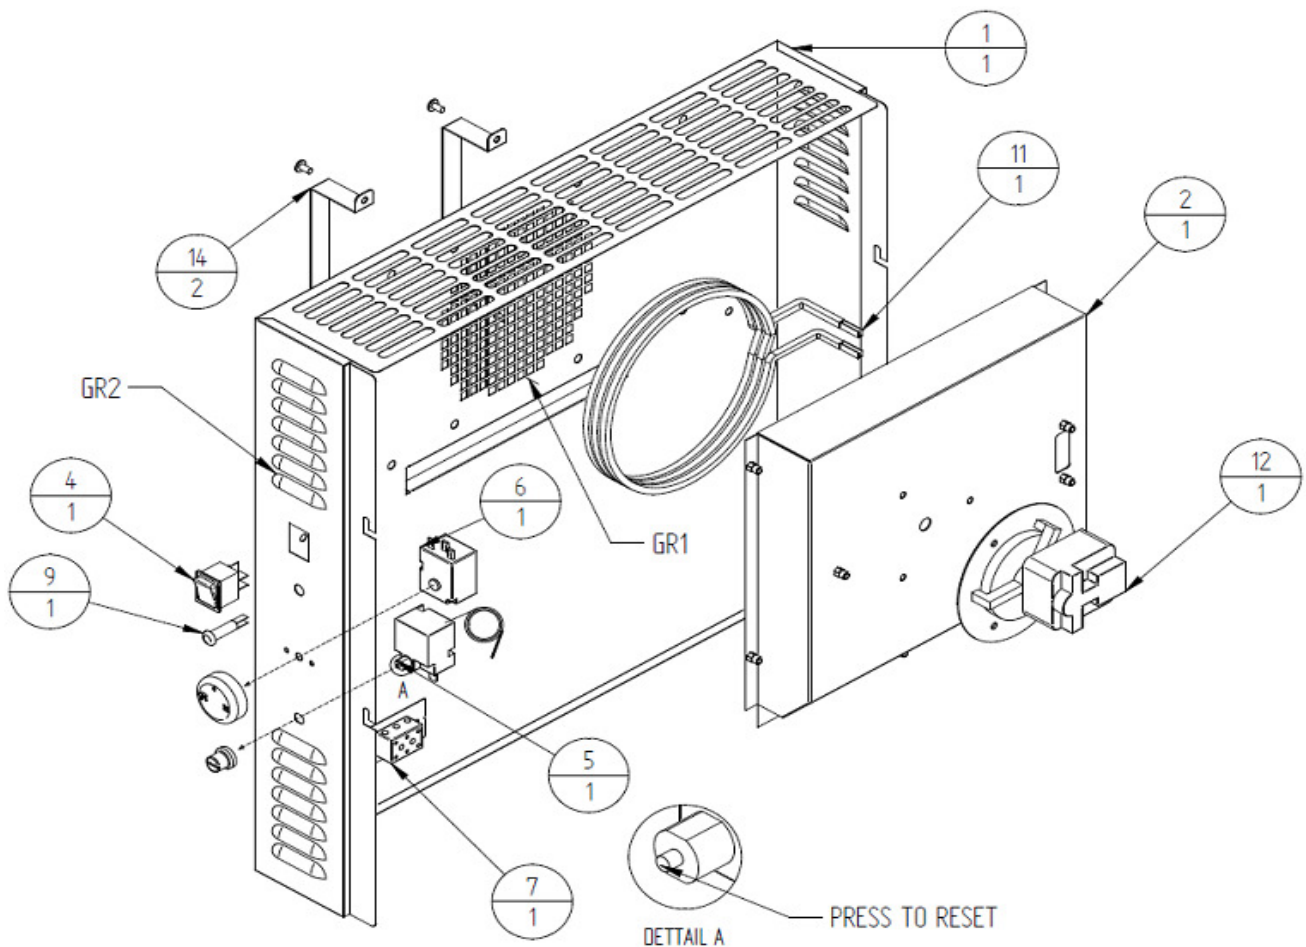

Beheizung - mechanischer Thermostat

ERSATZTEILLISTE

Mechanische Temperaturregler (Thermostat)

Code MC2869300

- Rotary-Temperaturregelung

+ Code MC2869301 MC2869302

- Widerstandsheizung

Code 195TL100

- Grünes Licht schalten

Code MC2869600-AIR

- Pilot Light

Code MC2854000

Fan • Hot Luftverteilung

Code 195TL110

- Sicherheitsthermostat

Code MC2869400

NUMBER	CODE	QTY
1	TL000232-01	1
2	TL000234-01	1
4	MC2869600	1
5	MC2869400	1
6	MC2869300	1
7	MC2850500	1
9	MC2854000	1
11	195TL100	1
12	195TL110	1
14	PR100063	2