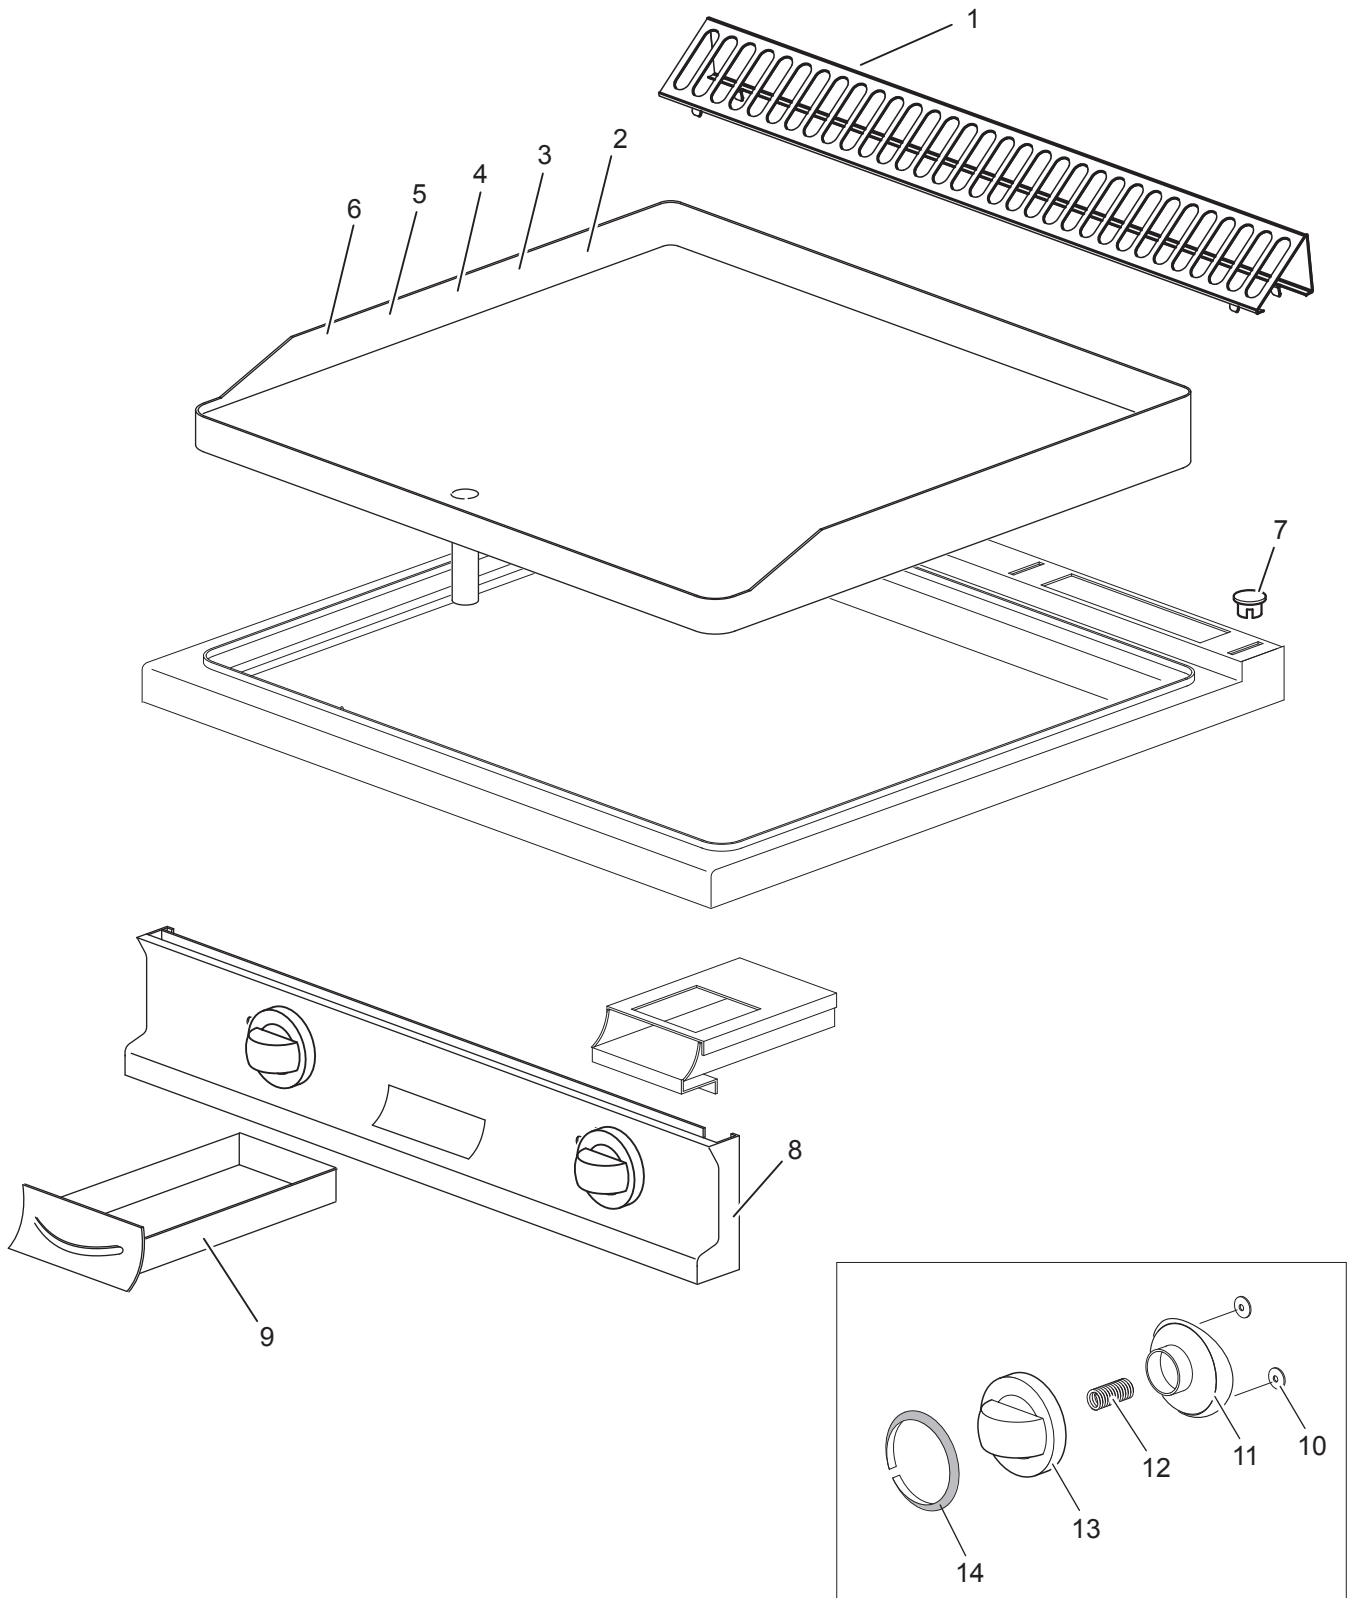

## Listino componenti per pagina 1

1	186165	GRIGLIA CAMINO GRILLE POUR CHEMINÉE KAMINROST CHIMNEY GRILL	
2	181277	PIANO COTTURA LISCIO PLAN DE CUISSON LISSE GLATTBRATTPLATTE SMOOTH PLATE	
3	181435	PIANO COTTURA LISCIO CROMATO PLAN DE CUISSON LISSE CHROME' GLATT/VERCHROMEDBRATTPLATTE SMOOTH CHROMED PLATE	
4	181642	PIANO COTTURA LISCIO RIGATO PLAN DE CUISSON LISSE RAINURE' GLATT/ GERILLTESBRATTPLATTE SMOOTH RIBBED PLATE	
5	182005	PIANO COTTURA LISCIO RIGATO CROMATO PLAN DE CUISSON LISSE RAINURE' CHROME' GLATT/VERCHROMED/GERILLTBRATTPLATTE SMOOTH RIBBED CHROMED PLATE	
6	182004	PIANO COTTURA RIGATO PLAN DE CUISSON RAINURE' GERILLTBRATTPLATTE RIBBED PLATE	
7	163603	GIUNZIONE FISSAGGIO PIANO FIXATURE DE PLAN TOPVERBINDUNG TOP CONNECTION	
8	182481	CRUSCOTTO PANNEAU DE CONTROLE FRONT BLENDE CONTROL PANEL	
9	RIC0004757	CASSETTO OLIO COMPLETO TIROIR POUR L'HUILE COMPLET KOMPLETTE OELSCHIEBER OIL DRAWER COMPLETE	
13	168878  <i><u>Recommended spare parts</u></i>	CORPO MANOPOLA COMMUTATORE POIGNEE COMMUTATEUR UMSCHALTER-KNOPFKOERPER COMMUTATOR KNOB	
14	183501  <i><u>Recommended spare parts</u></i>	ANELLO MANOPOLA TERMOSTATO RING THERMOSTAT KLEBERING KNEBEL THERMOSTAT THERMOSTAT RING	