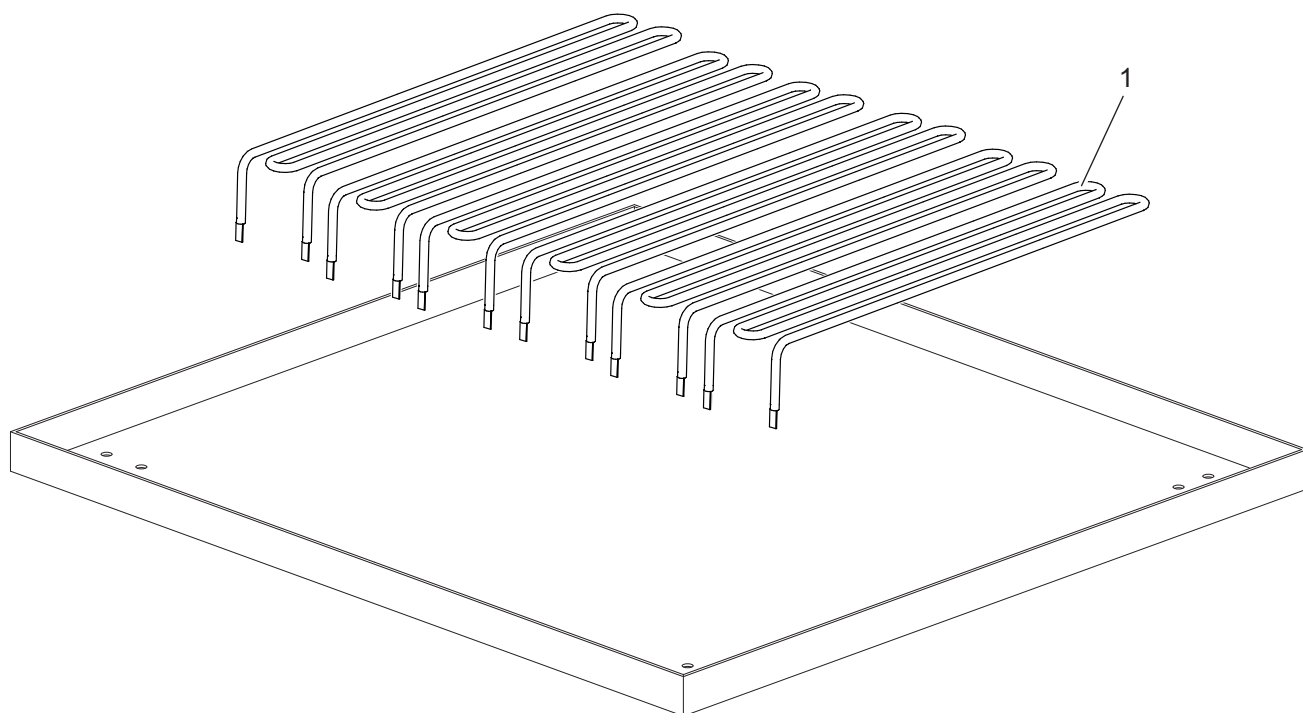

Listino componenti per pagina 3

1	RTBF800038 <u>Recommended spare parts</u>	RESISTENZA 2KW RESISTANCE 2KW HEIZKÖRPER 2KW HEATING ELEMENT 2KW	
2	RTBF900007 <u>Recommended spare parts</u>	COMMUTATORE COMMUTATEUR TAKTSCHALTER COMMUTATOR	
3	RTCU600067 <u>Recommended spare parts</u>	TERMOSTATO DI LAVORO THERMOSTAT DE TRAVAIL ARBEITSTHERMOSTAT WORKING THERMOSTAT	
4	RTCU800152 <u>Recommended spare parts</u>	TERMOSTATO DI SICUREZZA THERMOSTAT DE SECURITE SICHERHEITSTHERMOSTAT SAFETY THERMOSTAT	
5	RTCU800185 <u>Recommended spare parts</u>	GUARNIZIONE ASTA COMMUTATORE JOINT POUR BARRE DU COMMUTATEUR DICHTUNG WELLE TAKTSCHALTER GASKET FOR COMMUTATOR ROD	
6	RTBF900037 <u>Recommended spare parts</u>	STAFFA BASSA COMMUTATORE/TERMOSTATO CROCHET POUR COMMUTATEUR/THERMOSTAT UNTERER HALTEBUEGEL UMSCHALTER/THERMOSTAT LOW BRACKET COMMUTATOR/THERMOSTAT	
7	166465 <u>Recommended spare parts</u>	LAMPADINA SPIA VERDE LAMPE TEMOIN VERTE GRUNE KONTROLLEUCHTE GREEN WARNING LIGHT	
8	166466 <u>Recommended spare parts</u>	LAMPADINA SPIA ARANCIONE LAMPE DE SIGNALATION ORANGE ORANGE KONTROLLEUCHTE ORANGE LAMP LIGHT	
9	RTBF800138	F/CAVO PG21 SERRE CABLE PG21 KABELDURCHFÜHRUNG PG21 CHOCK PG21 PRENSA CABO PG21