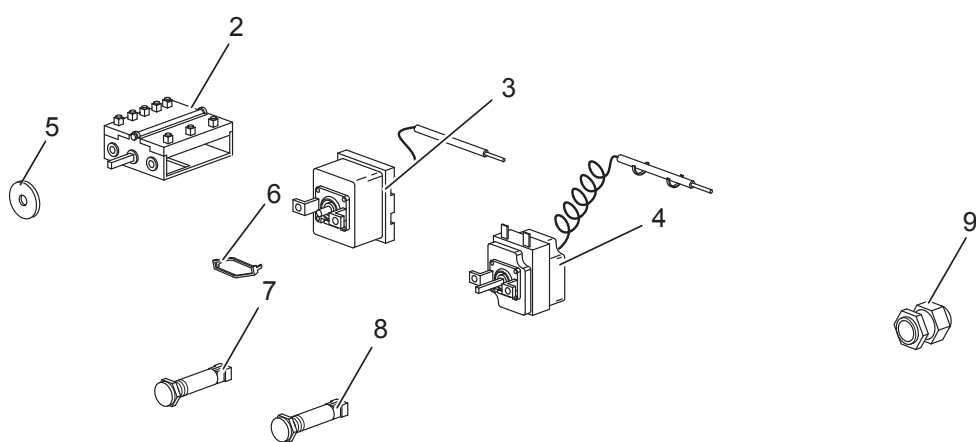

Listino componenti per pagina 3

1	RTBF800038 <u>Recommended spare parts</u>	RESISTENZA 2KW RESISTANCE 2KW HEIZKÖRPER 2KW HEATING ELEMENT 2KW	
2	RTBF900007 <u>Recommended spare parts</u>	COMMUTATORE COMMUTATEUR TAKTSCHALTER COMMUTATOR	
3	RTCU600067 <u>Recommended spare parts</u>	TERMOSTATO DI LAVORO THERMOSTAT DE TRAVAIL ARBEITSTHERMOSTAT WORKING THERMOSTAT	
4	RTCU800152 <u>Recommended spare parts</u>	TERMOSTATO DI SICUREZZA THERMOSTAT DE SECURITE SICHERHEITSTHERMOSTAT SAFETY THERMOSTAT	
5	RTCU800185 <u>Recommended spare parts</u>	GUARNIZIONE ASTA COMMUTATORE JOINT POUR BARRE DU COMMUTATEUR DICHTUNG WELLE TAKTSCHALTER GASKET FOR COMMUTATOR ROD	
6	RTBF900037 <u>Recommended spare parts</u>	STAFFA BASSA COMMUTATORE/TERMOSTATO CROCHET POUR COMMUTATEUR/THERMOSTAT UNTERER HALTEBUEGEL UMSCHALTER/THERMOSTAT LOW BRACKET COMMUTATOR/THERMOSTAT	
7	166465 <u>Recommended spare parts</u>	LAMPADINA SPIA VERDE LAMPE TEMOIN VERTE GRUNE KONTROLLEUCHTE GREEN WARNING LIGHT	
8	166466 <u>Recommended spare parts</u>	LAMPADINA SPIA ARANCIONE LAMPE DE SIGNALATION ORANGE ORANGE KONTROLLEUCHTE ORANGE LAMP LIGHT	
9	RTBF800138	F/CAVO PG21 SERRE CABLE PG21 KABELDURCHFÜHRUNG PG21 CHOCK PG21 PRENSA CABO PG21